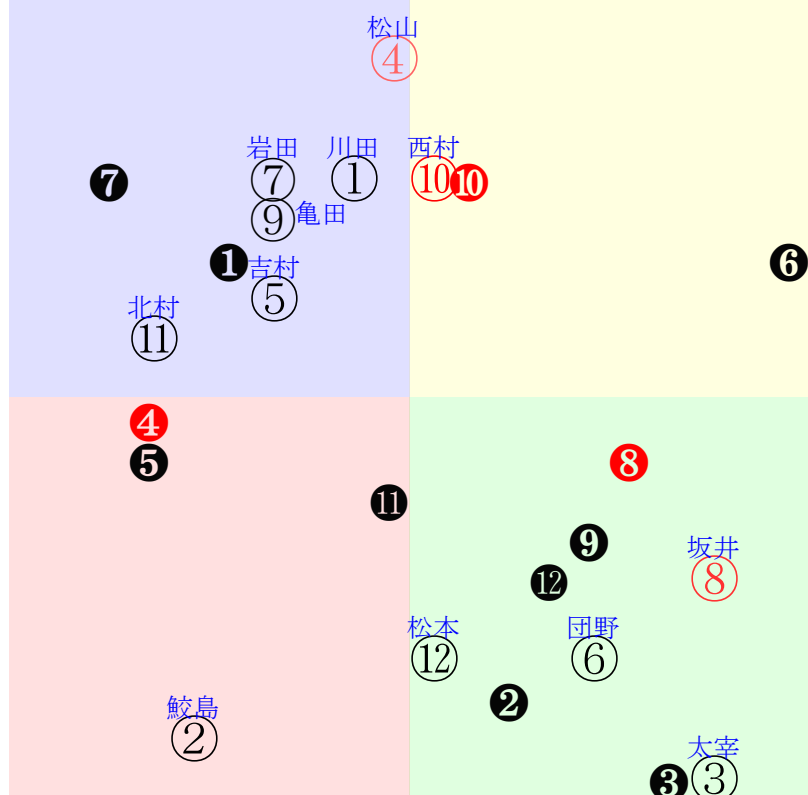

202601120809京都09R2400芝2勝四上定量