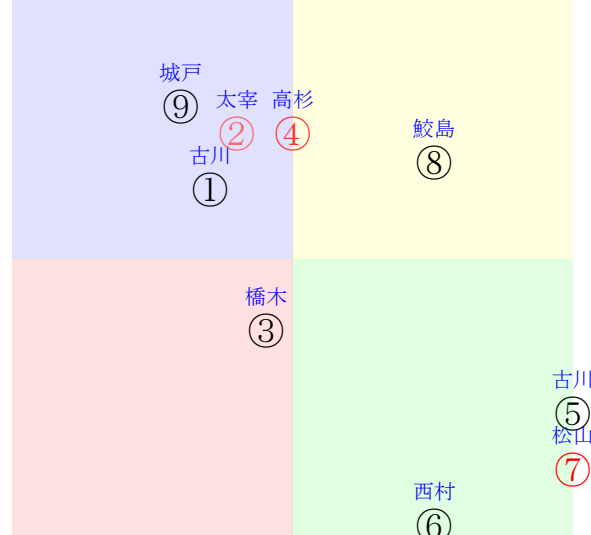

成績結果:前半(横)-後半(縦)