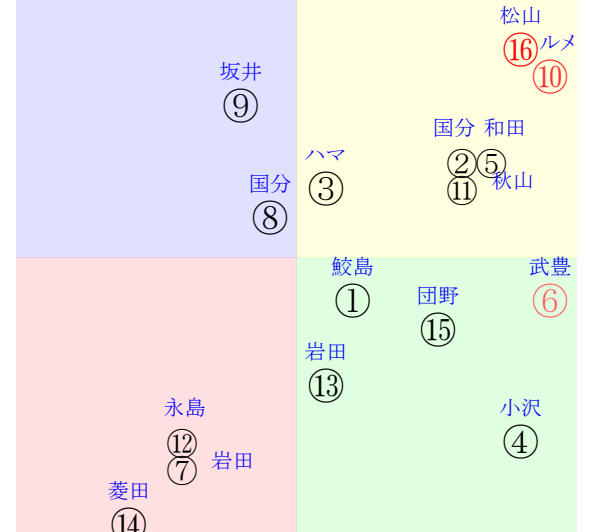

202601120804京都04R1800ダ新三歳馬齢

人気:⑬⑩⑥⑬⑨① 調教:⑬⑦⑭⑧①③
騎逃:⑪⑥⑬⑬⑩⑧ 調逃:①⑪⑬⑧⑨⑤
前半:①②③④⑤⑥ 後半:①②③④⑤⑥
枠不:①②③④⑤⑥ 展不:①②③④⑤⑥
空抵:①②③④⑤⑥ 指数:①②③④⑤⑥
騎勝:⑩⑥⑨⑬⑬⑦ 調勝:①⑪⑬⑩⑬⑨

単勝⑩450円
複勝⑩160円
複勝⑬140円
複勝⑤880円
枠連58:370円
馬連⑩⑬790円
ワイド⑩⑬350円
ワイド⑤⑩4390円
ワイド⑤⑬2420円
馬単⑩⑬1640円
3連複⑤⑩⑬12580円
3連単⑩⑬⑤58820円

成績結果:前半(横)-後半(縦)

国分
②
⑬

含水率1.2 1014.8hPa --mm 4.8℃ 湿度46% 風速2.4m/s(0) 最大瞬間風速4.6m/s(0) 不快指数46
[+追風][-向風]:ゴール前1.9m/s コーナー-1.5m/s
127 119 135 136 132 131 127 121 119