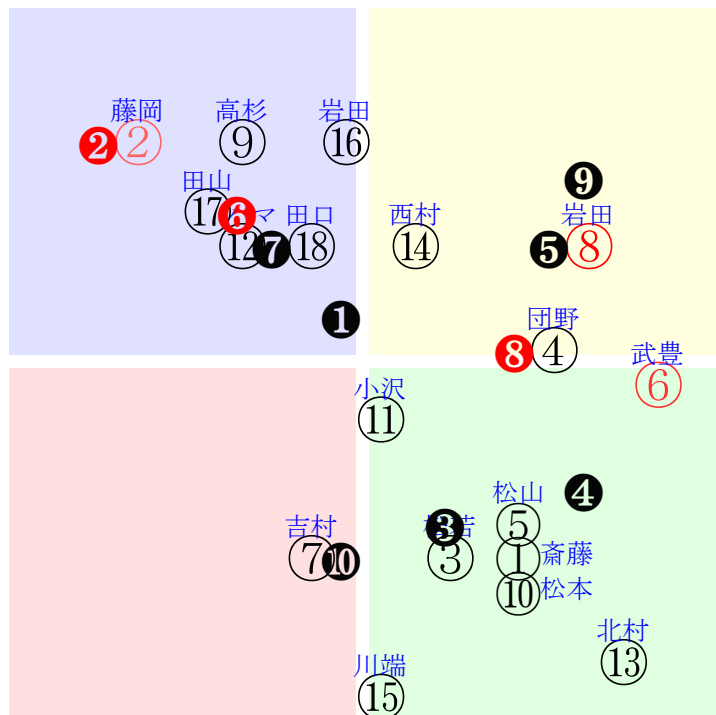

202601120812京都12R1400芝未三歳馬齢

人気:⑧⑥②⑬⑩⑨ 調教:⑩⑬⑭⑨⑤⑮
騎逃:①⑤⑦⑪②④ 調逃:④⑤①⑭⑰⑦
前半:⑥⑬⑧④①⑤ 後半:②⑬⑨⑰⑭⑧
枠不:⑮⑩ 4.18.8.12.展不:④⑬⑧⑥⑩①
空抵:④③①⑦⑥⑩ 指数:⑬⑥④②③⑪
騎勝:⑥①⑧⑤②⑬ 調勝:⑨⑧②⑬⑱⑫

単勝⑨1030円 ワイド⑦⑨2080円
複勝⑨320円 ワイド⑦⑧1780円
複勝⑧200円 馬単⑨⑧5550円
複勝⑦530円 3連複⑦⑧⑨15370円
枠連45:1630円 3連単⑨⑧⑦85730円
馬連⑧⑨2360円
ワイド⑧⑨780円

直前調教偏差値:前半(横)-後半(縦)

成績結果:前半(横)-後半(縦)