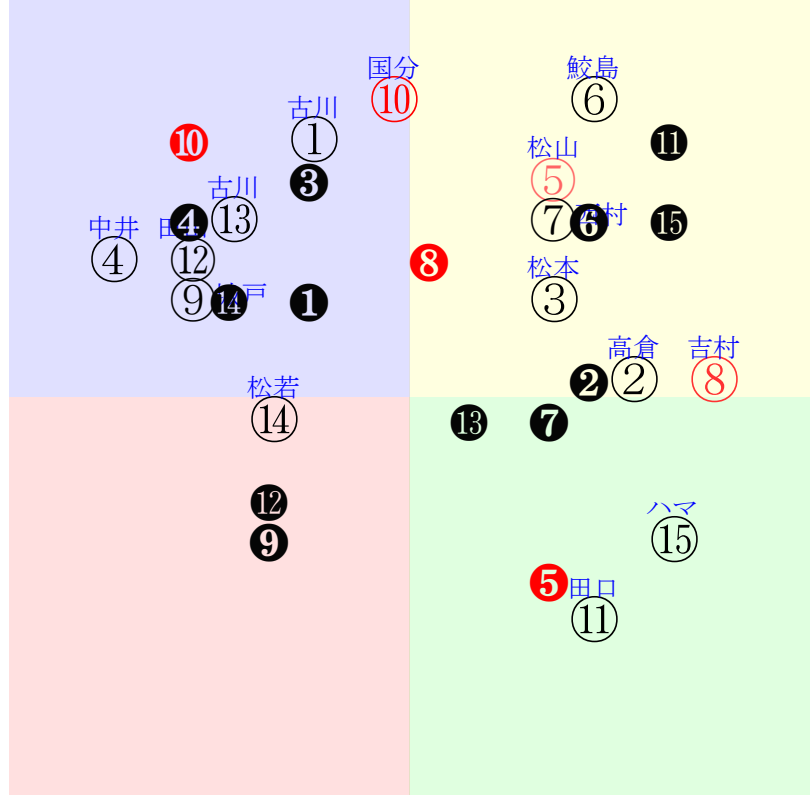

202601120808京都08R1900ダ1勝四上定量

直前調教偏差値:前半(横)-後半(縦)

単勝⑦700円
 複勝⑦210円
 複勝⑤170円
 複勝⑩130円
 枠連34:1420円
 馬連⑤⑦2260円
 ワイド⑤⑦640円
 ワイド⑦⑩440円
 ワイド⑤⑩350円
 馬単⑦⑤4170円
 3連複⑤⑦⑩2330円
 3連単⑦⑤⑩12950円

含水率1.2 1011.8hPa --mm 7.3℃ 湿度39% 風速2.8m/s(k) 最大瞬間風速5.8m/s(o) 不快指数49
 [+追風][-向風]:ゴール前2.2m/s コーナー-1.7m/s
 070 116 121 136 133 128 124 124 126 125