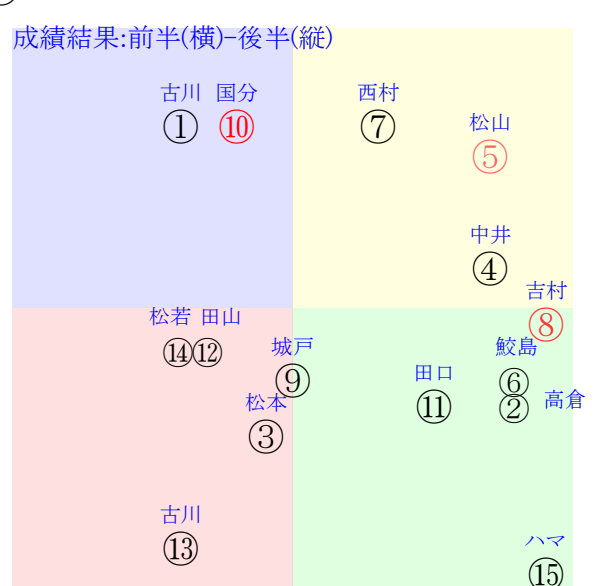

含水率1.2 1011.8hPa --mm 7.3℃ 湿度39% 風速2.8m/s(k) 最大瞬間風速5.8m/s(o) 不快指数49
[+追風][-向風]:ゴール前2.2m/s コーナー-1.7m/s
070 116 121 136 133 128 124 124 126 125