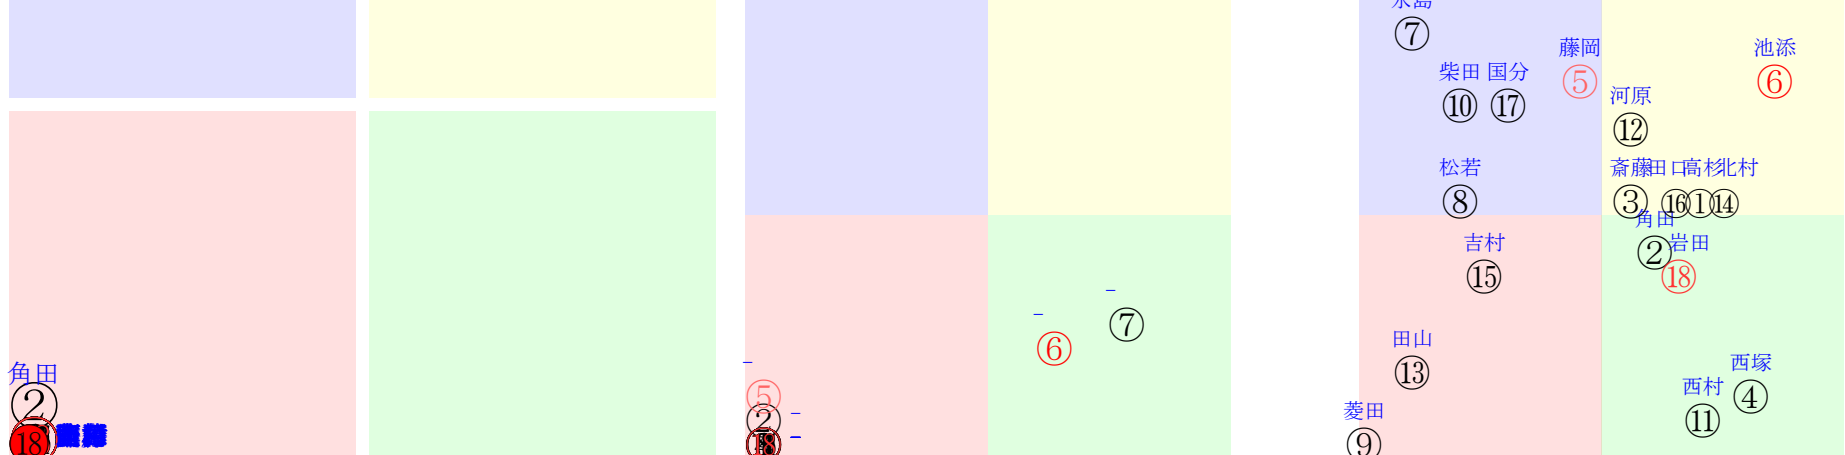

202601120805京都05R1600芝新三歳馬齢

人気:⑥⑱⑤⑬①⑪調教:⑦⑥⑤⑮⑬⑩
騎逃:⑦⑪⑤⑧⑥③調逃:⑤④⑬⑮⑨①
前半:①②③④⑤⑥後半:①②③④⑤⑥
枠不:①②③④⑤⑥展不:①②③④⑤⑥
空抵:①②③④⑤⑥指数:①②③④⑤⑥
騎勝:⑦⑭⑪⑤⑱⑥調勝:⑥⑱⑤⑮⑩⑬

単勝⑥340円 ワイド⑥⑦1930円
複勝⑥150円 ワイド⑤⑦2610円
複勝⑤180円 馬単⑥⑤1120円
複勝⑦660円 3連複⑤⑥⑦6720円
枠連33:710円 3連単⑥⑤⑦20090円
馬連⑤⑥710円
ワイド⑤⑥350円

直前調教偏差値:前半(横)-後半(縦)

成績結果:前半(横)-後半(縦)