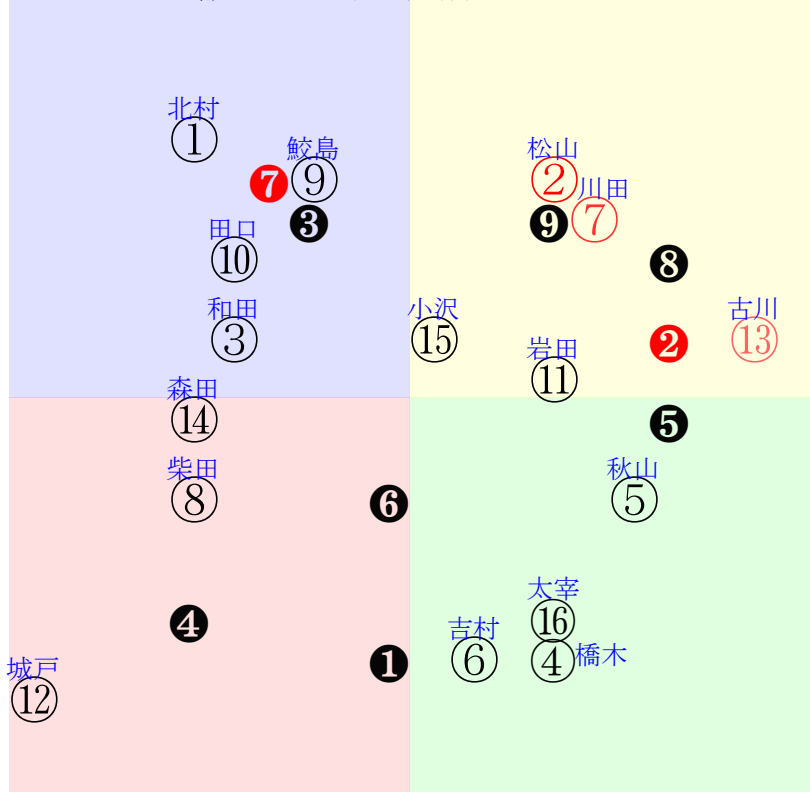

202601120803京都03R1400ダ未三歳馬齢

人気:②⑦⑬⑪⑨⑩ 調教:⑭⑫⑥③⑦⑬
騎逃:⑦①⑪②⑤⑥ 調逃:⑥②⑭⑪⑬⑫
前半:⑬⑤⑦②④⑪ 後半:①⑨②⑦⑩③
枠不:⑩④ 8.15.6.12.展不:⑪②⑦⑬⑥⑬
空抵:②⑬⑦ 4.11.3.指数:⑦②⑨⑬⑤⑪
騎勝:⑦②⑪①⑤⑥ 調勝:⑦⑪②⑥⑫④