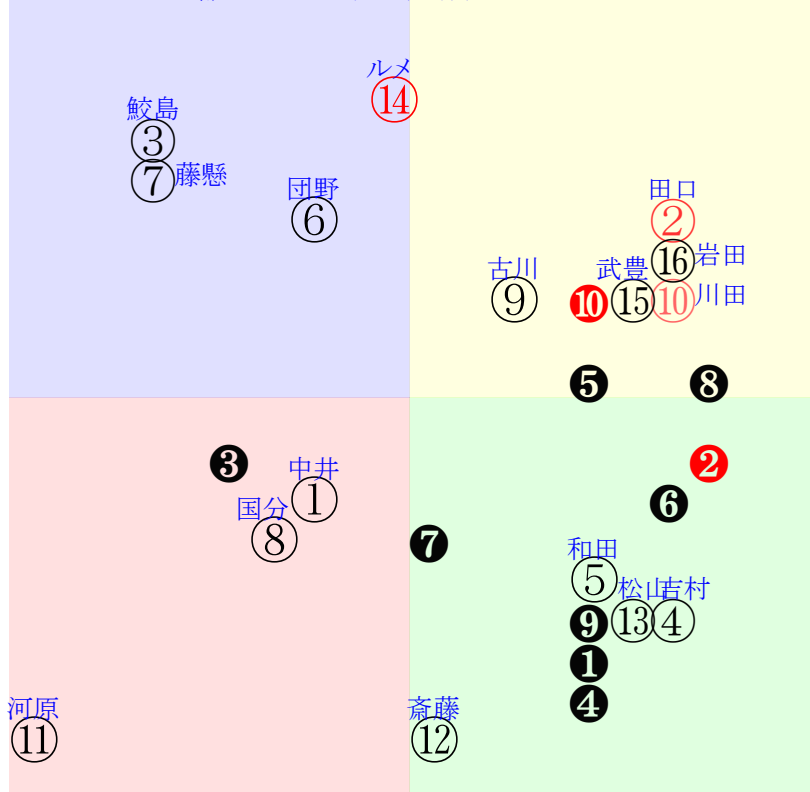

202601120801京都01R1200ダ未三歳馬齢

人気:⑭②⑩④⑬⑮調教:⑤④③⑧⑬⑩①
 騎逃:⑭⑮③⑫⑩⑬調逃:⑨⑩④①⑫②
 前半:②⑩⑬④⑮⑬後半:⑭③⑦②⑥⑬
 枠不:①⑧⑬⑦②.9.展不:④⑤②⑩⑬⑮
 空抵:⑮⑤⑬⑩.4.8.指数:⑭⑩⑨②⑮⑥
 騎勝:⑭⑩⑮⑬⑬②調勝:⑫⑤⑩⑨④⑮

直前調教偏差値:前半(横)-後半(縦)

成績結果:前半(横)-後半(縦)

含水率1.2 1016.7hPa --mm 2.9℃ 湿度52% 風速1.9m/s(0) 最大瞬間風速6.0m/s(0) 不快指数43
 [+追風][-向風]:ゴール前1.5m/s コーナー-1.2m/s
 128 113 120 125 126 121