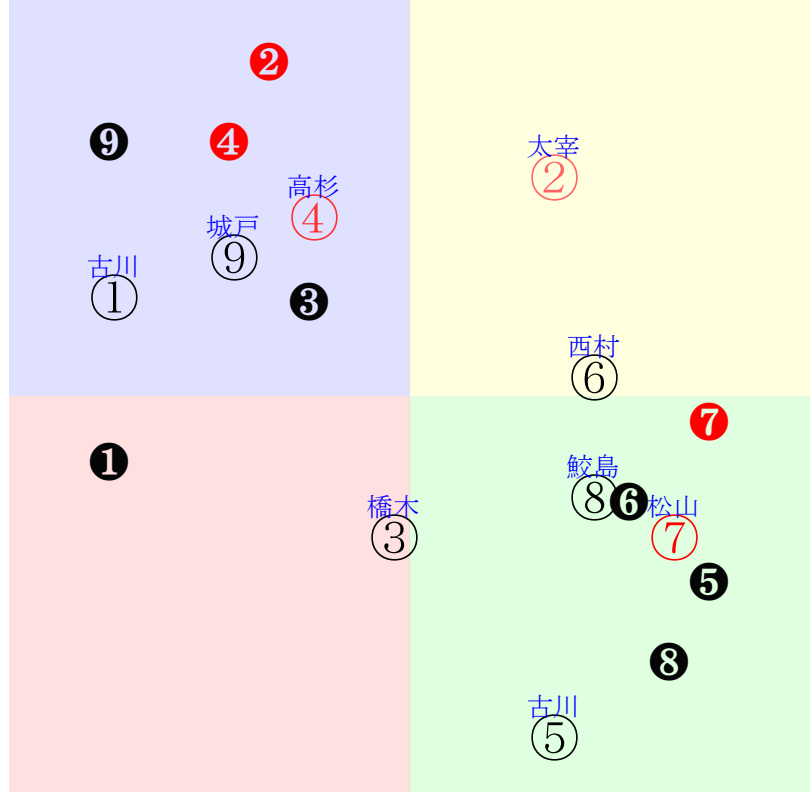

202601120806京都06R1800ダ1勝四上定量