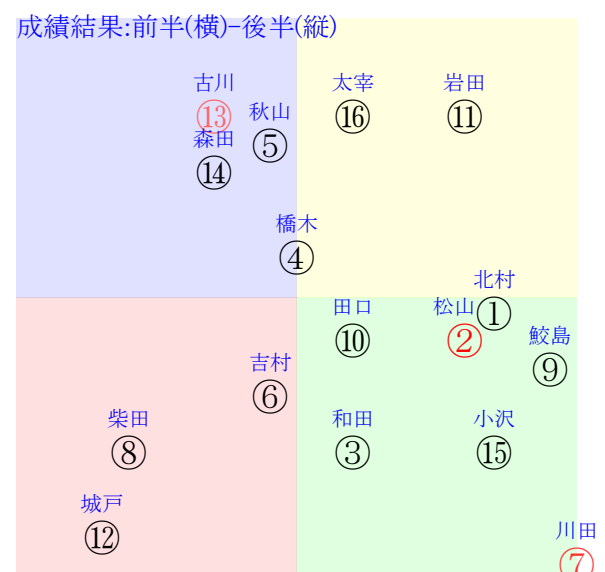

含水率1.2 1015.6hPa --mm 4.7℃ 湿度48% 風速2.7m/s 最大瞬間風速4.8m/s 不快指数45
[+追風][-向風]:ゴール前2.1m/s コーナー-1.6m/s
124 111 120 128 131 127 125