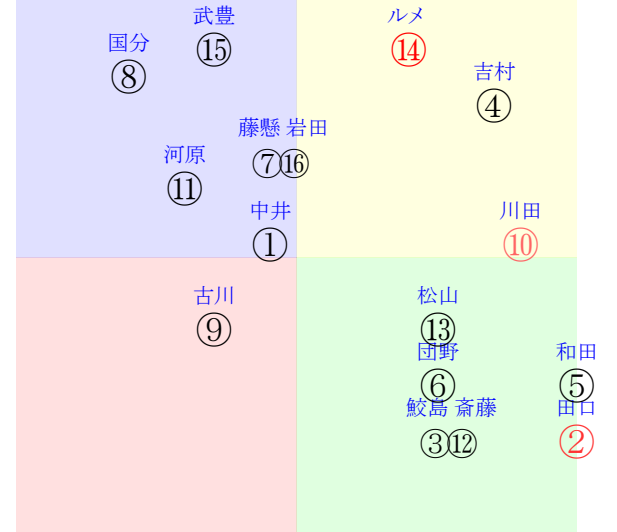

202601120801京都01R1200ダ未三歳馬齢

人気:⑭②⑩④⑬⑮調教:⑤④③⑧⑬⑩①
 騎逃:⑭⑮③⑫⑩⑬調逃:⑨⑩④①⑫②
 前半:②⑩⑬④⑮⑬後半:⑭③⑦②⑥⑬
 枠不:①⑧⑬⑦②.9.展不:④⑤②⑩⑬⑮
 空抵:⑮⑤⑬⑩.4.8.指数:⑭⑩⑨②⑮⑥
 騎勝:⑭⑩⑮⑬⑬②調勝:⑫⑤⑩⑨④⑮

直前調教偏差値:前半(横)-後半(縦)

成績結果:前半(横)-後半(縦)

含水率1.2 1016.7hPa --mm 2.9℃ 湿度52% 風速1.9m/s(0) 最大瞬間風速6.0m/s(0) 不快指数43
 [+追風][-向風]:ゴール前1.5m/s コーナー-1.2m/s
 128 113 120 125 126 121