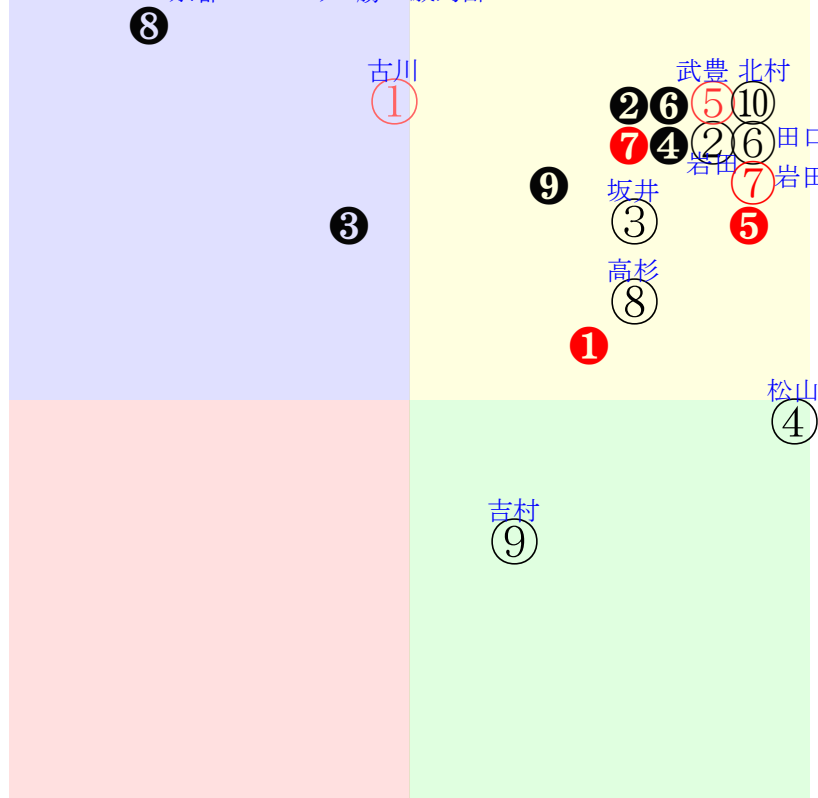

202601110805京都05R1400ダ1勝三歳馬齢

人気:⑦⑤①④⑩② 調教:⑥⑨④⑤⑩①
騎逃:⑤①③⑩⑦④ 調逃:④⑤①⑩⑧⑦
前半:④⑦⑥⑩⑤② 後半:①⑥⑩②⑤⑦
枠不:④ 3. 2. ⑥⑧⑩ 展不:④②⑥⑩③⑤
空抵:④②⑦ 6. 5. ③ 指数:③⑩⑦⑤④②
騎勝:⑤③④⑦⑧② 調勝:⑦⑧①②⑩③

単勝⑦290円
複勝⑦150円
複勝⑤150円
複勝③480円
枠連57:850円
馬連⑤⑦930円
ワイド⑤⑦370円
ワイド③⑦1060円
ワイド③⑤1380円
馬単⑦⑤1650円
3連複③⑤⑦5740円
3連単⑦⑤③16730円

直前調教偏差値:前半(横)-後半(縦)