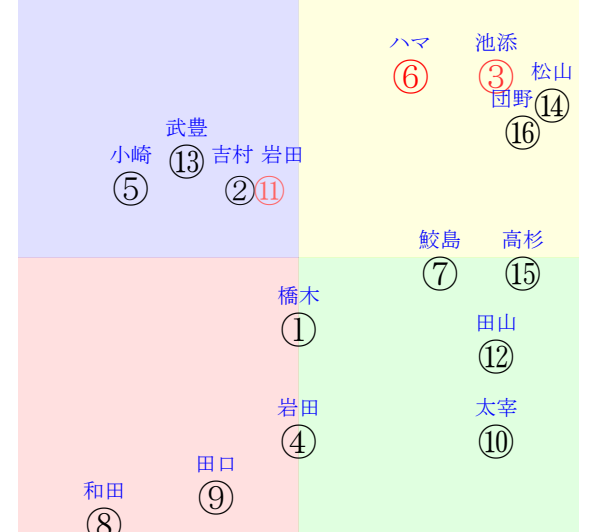

成績結果:前半(横)-後半(縦)