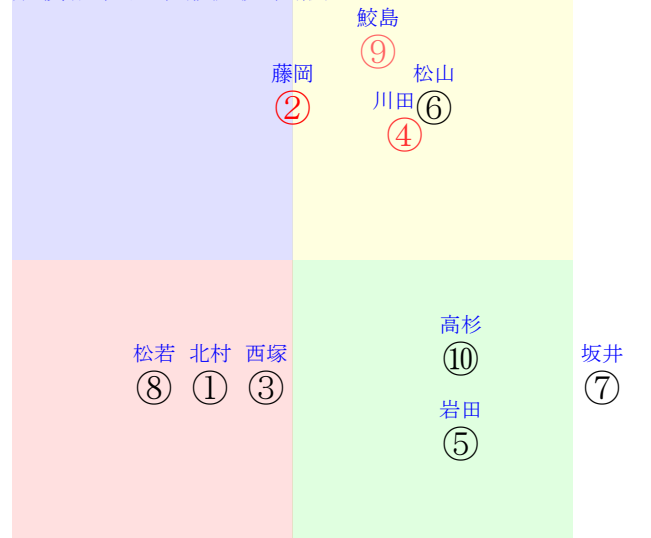

成績結果:前半(横)-後半(縦)