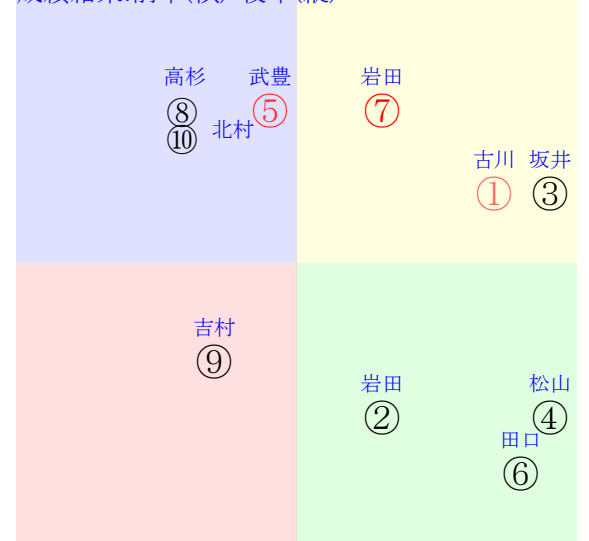

成績結果:前半(横)-後半(縦)