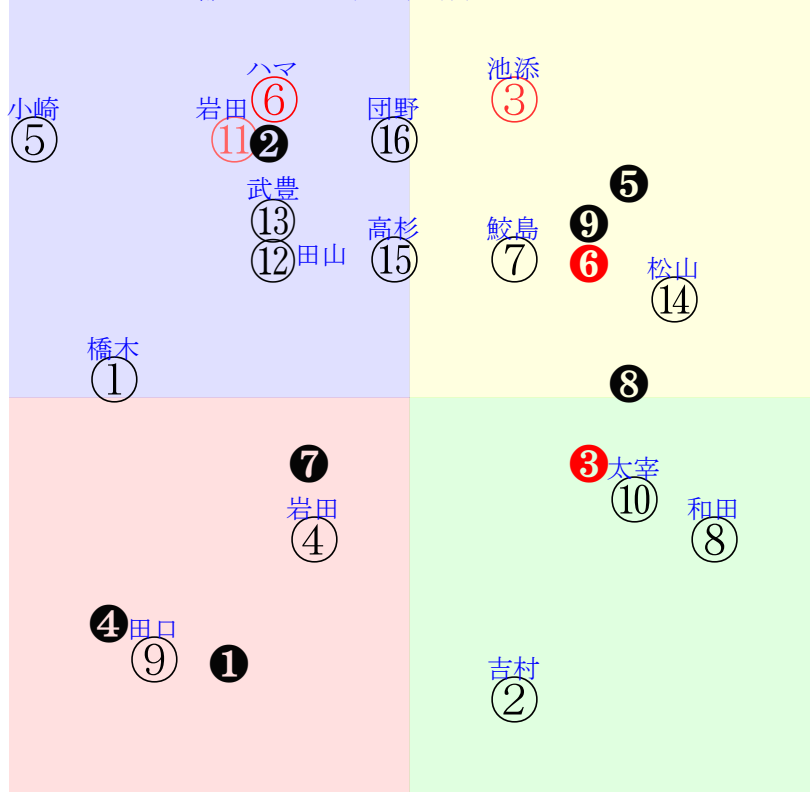

202601110801京都01R1800ダ未三歳馬齢