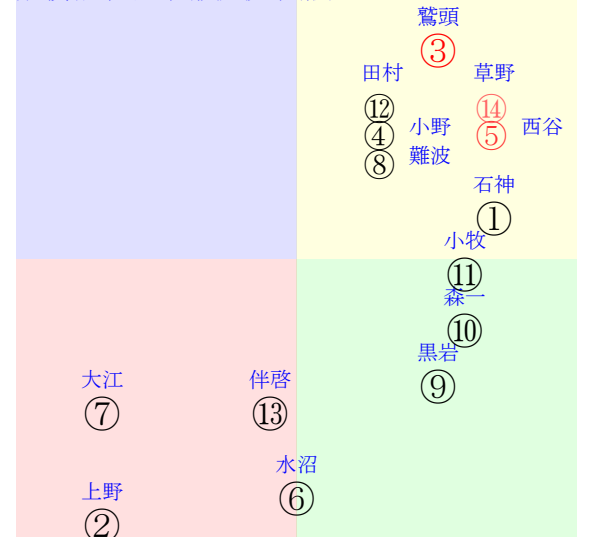

成績結果:前半(横)-後半(縦)