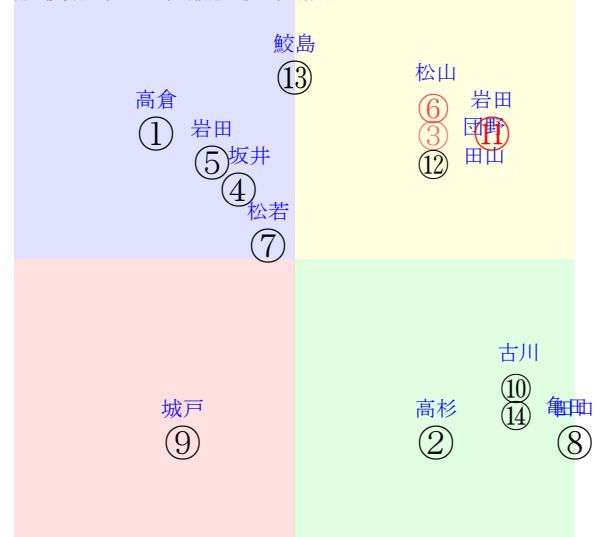

202601110806京都06R1800ダ1勝四上定量

人気:①⑥③⑬⑤⑩調教:⑧②⑪⑫⑥⑭
 騎逃:⑭⑩⑥⑤⑧⑨調逃:⑥②③⑬⑩⑤
 前半:⑪⑦⑬⑫⑭⑤後半:①③⑨⑥⑪②
 枠不:⑩5.8.2.9.⑦展不:⑪⑭⑬③⑦⑫
 空抵:⑤⑪7.14.1.③指数:③⑬⑥⑩⑭⑤
 騎勝:④⑤⑥⑪⑫⑩調勝:④⑧②⑤⑥③

直前調教偏差値:前半(横)-後半(縦)

成績結果:前半(横)-後半(縦)

含水率 1004.2hPa --mm 5.5℃ 湿度31% 風速6.7m/s(k) 最大瞬間風速12.9m/s(k) 不快指数48
 [+追風] [-向風]: ゴール前5.3m/s コーナー-4.1m/s
 124 111 131 131 132 131 128 126 119