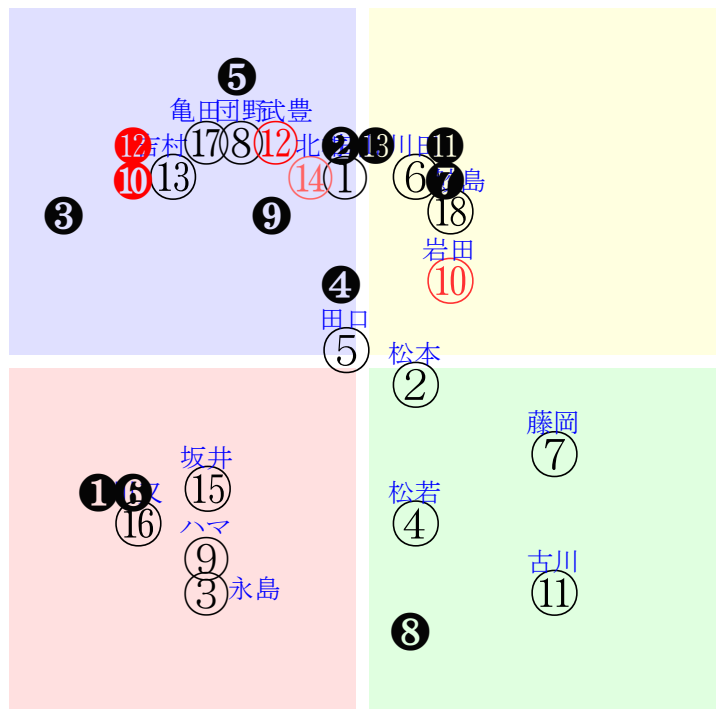

202601110812京都12R1800芝未三歳馬齢

人気:⑫⑩⑭⑧⑥⑰調教:⑩⑤④③②①
騎逃:⑦⑱⑮⑭⑫④調逃:⑱⑮⑬⑨①⑩
前半:⑦⑱⑩⑱②④後半:⑫⑧⑱⑬①⑥
枠不:⑪⑧ 5.13.4.15.展不:⑫⑤⑪⑩⑦②
空抵:⑦⑭⑨④⑮⑩指数:⑩⑭⑧⑥⑫⑮
騎勝:⑥⑫⑭⑩⑦⑱調勝:⑭⑫⑩⑬⑥②

単勝⑫390円
複勝⑫150円
複勝⑧220円
複勝⑭180円
枠連46:1080円
馬連⑧⑫1500円
ワイド⑫⑭460円
ワイド⑧⑭980円
馬単⑫⑧2500円
3連複⑧⑫⑭2730円
3連単⑫⑧⑭14240円
馬連⑧⑫1500円
ワイド⑧⑫560円

直前調教偏差値:前半(横)-後半(縦)

成績結果:前半(横)-後半(縦)