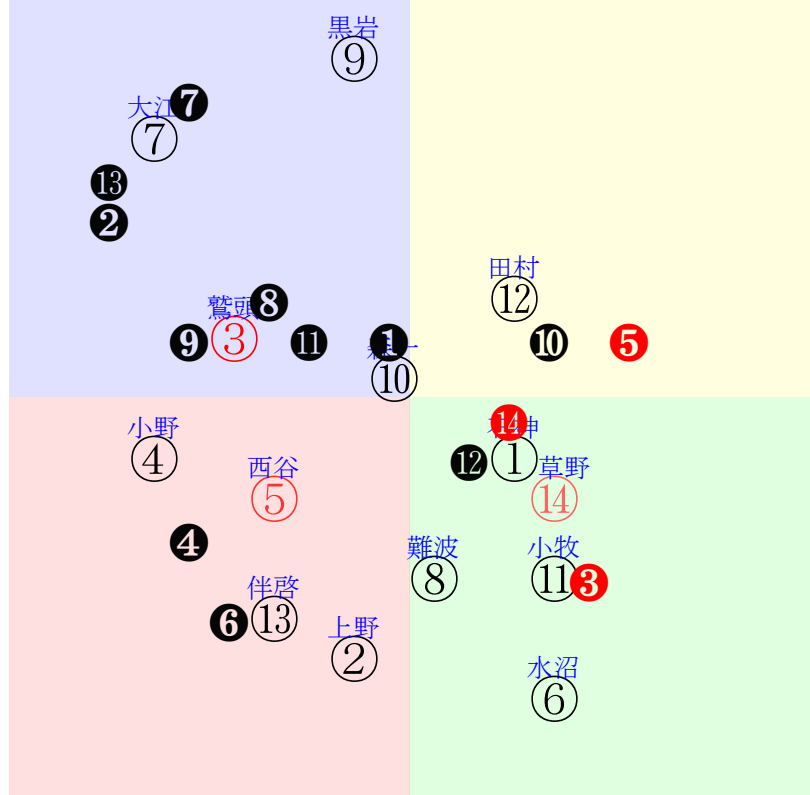

202601110804京都04R2910 未障4定量