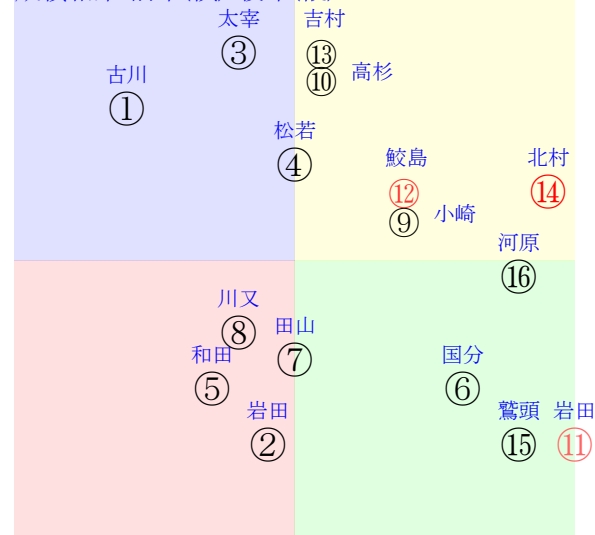

成績結果:前半(横)-後半(縦)

岩田
②

含水率 1005.2hPa --mm 5.3℃ 湿度48% 風速4.0m/s(0) 最大瞬間風速7.1m/s(0) 不快指数46
[+追風][-向風]:ゴール前3.2m/s コーナー-2.4m/s
123 114 128 127 129 130 135 135 131