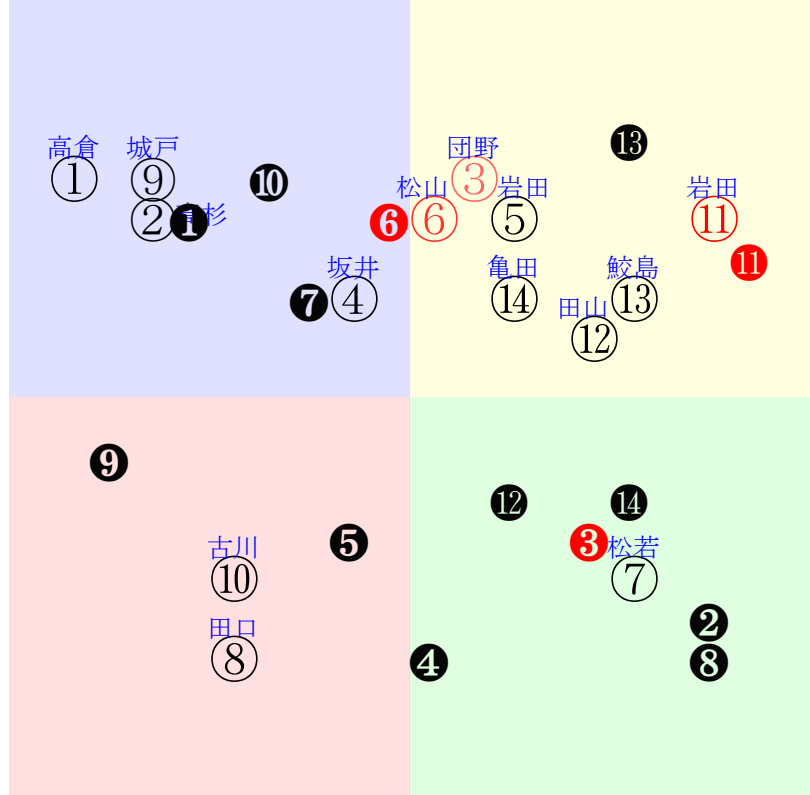

202601110806京都06R1800ダ1勝四上定量

人気:①⑥③⑬⑤⑩調教:⑧②⑪⑫⑥⑭
 騎逃:⑭⑩⑥⑤⑧⑨調逃:⑥②③⑬⑩⑤
 前半:⑪⑦⑬⑫⑭⑤後半:①③⑨⑥⑪②
 枠不:⑩5.8.2.9.⑦展不:⑪⑭⑬③⑦⑫
 空抵:⑤⑪7.14.1.③指数:③⑬⑥⑩⑭⑤
 騎勝:④⑤⑥⑪⑫⑩調勝:④⑧②⑤⑥③

直前調教偏差値:前半(横)-後半(縦)

成績結果:前半(横)-後半(縦)

含水率 1004.2hPa --mm 5.5℃ 湿度31% 風速6.7m/s(k) 最大瞬間風速12.9m/s(k) 不快指数48
 [+追風] [-向風]: ゴール前5.3m/s コーナー-4.1m/s
 124 111 131 131 132 131 128 126 119