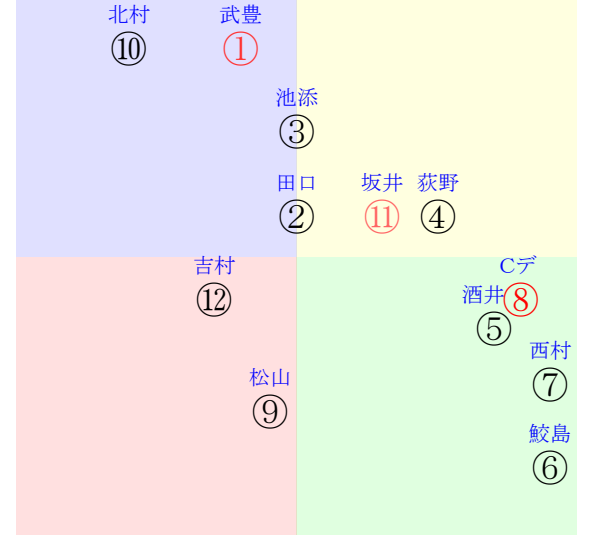

成績結果:前半(横)-後半(縦)