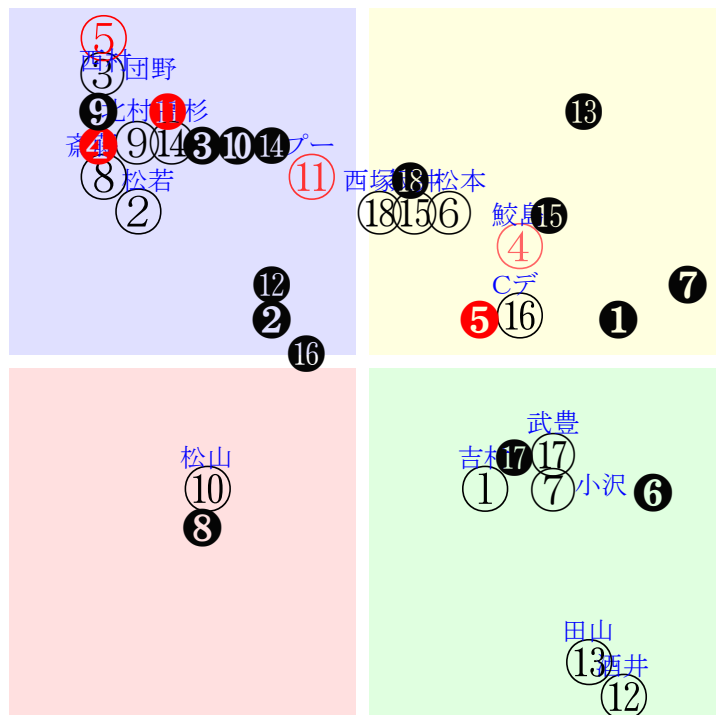

202511290807京都07R1800芝1勝三上定量

人気:⑤⑪④⑭⑩③調教:⑨⑤⑮⑫⑪①
賞金:⑧⑮③⑮⑮⑮裏金:③⑮⑧⑮⑮⑮
前半:⑫⑬⑮⑦④⑮後半:⑤③⑨⑭⑧⑪
枠不:⑦⑫.9.11.14.2.展不:⑩⑮④⑫⑮⑥
空抵:⑤⑮ 3.17.6.11.指数:⑩③⑤④⑪⑭
血統:騎手:

単勝⑨1350円 ワイド⑨⑪1500円
複勝⑨380円 ワイド⑤⑪530円
複勝⑤140円 馬単⑨⑤5610円
複勝⑩240円 3連複⑤⑨⑪4980円
枠連35:1130円 3連単⑨⑤⑪33380円
馬連⑤⑨2210円
ワイド⑤⑨980円

直前調教偏差値:前半(横)-後半(縦)

成績結果:前半(横)-後半(縦)