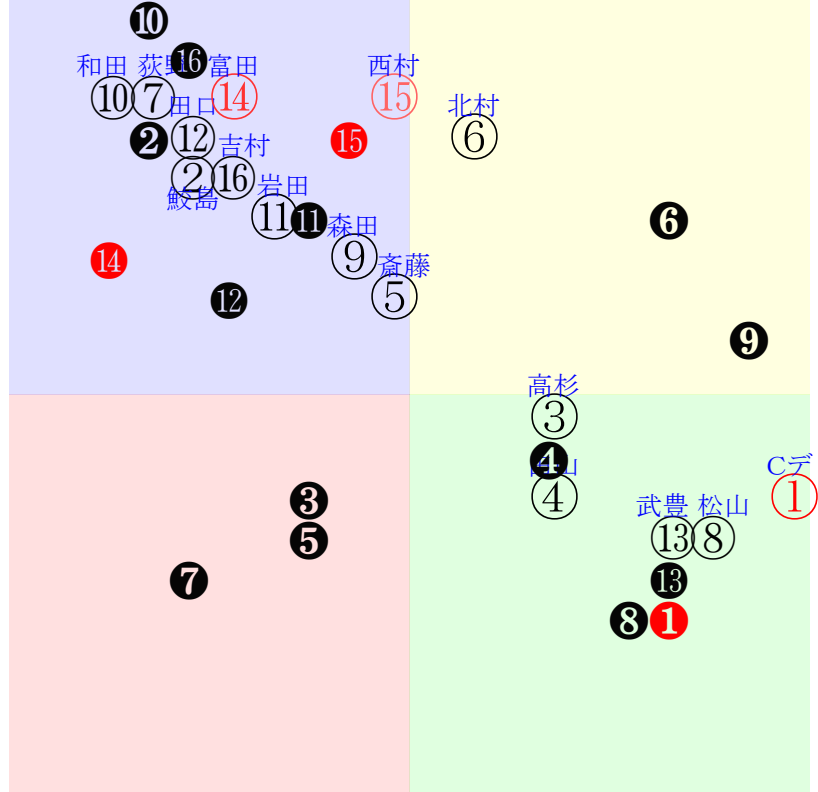

202511290812京都12R1200芝2勝三上定量

人気:①④⑬⑤⑥⑧⑬調教:①⑦②⑩⑤①
賞金:②⑩⑬⑤④⑬⑬裏金:⑩②⑬⑤④⑬
前半:①⑧⑬④③⑥後半:⑦⑩④⑬⑤②⑥
枠不:⑧12.15. 7.16.10.展不:①⑧⑬⑥④15.
空抵:①⑬⑬⑥⑨⑧①指数:⑥⑬①①⑩⑧
血統:騎手:

直前調教偏差値:前半(横)-後半(縦)