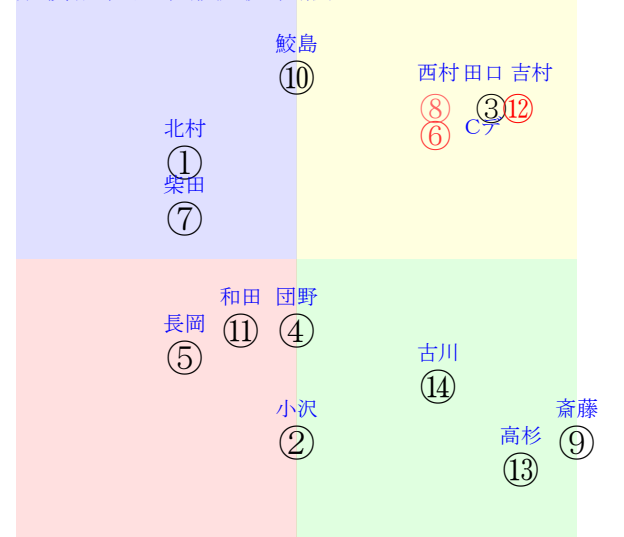

成績結果:前半(横)-後半(縦)