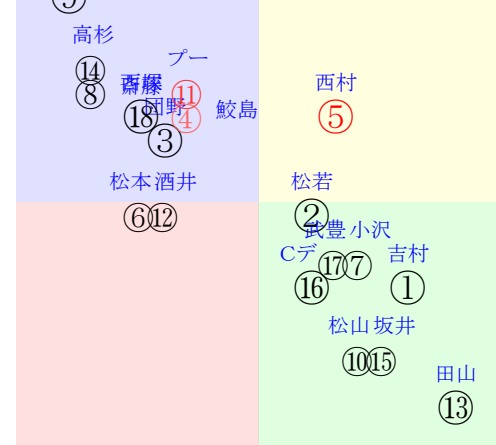

20251129京都7R		1325発走		1800芝1勝三上定量		賞金800		1角まで910m 直線403m 坂0.0m		前R		次R	
1①	ブーヴィストワル社	13人4着67.8	0.00%0.00%	吉村誠57←坂井瑠③武豊⑥ルメー①武豊②	吉村誠=0	池江寿	馬主---						
37 90w	栗坂70-69馬⑤ 栗坂74-66馬② 栗坂52-64馬④	8w阪④0303A7③80 18芝0差54-44L38-37 ⑥②②③0:-2a78w11D57		栗坂d9-86馬⑧ 栗坂b4-72馬 栗W54-56馬⑨	5w京②0107R9④110 20芝8差66-51L51-65 ⑧①①⑥0:-4a17w10E57	栗坂60-61馬 栗坂56-53馬④ 栗坂52-55馬③	9w阪①1202Q10①107 18芝-2差67-60L40-63 ⑦①①①0:-3a69w11D56	栗坂85-63馬① 栗坂73-47馬 栗W48-53馬⑩	初阪⑧0930Q6②284 18芝6差59-61L57-63 ④①①②0:-2a8w12D55	栗坂76-75馬④ 栗坂39-36馬			
1②	ヴィーナスパブル社	16人12着133.6	0.00%0.00%	松若風54←舟山瑠⑨松若風⑨松若風⑩松若風①	松若風=0	東田	馬主---						
32 19w	栗坂44J45馬 栗坂49-60強 栗坂58t60末⑥	3w函⑩07191勝14③284 18芝17差35-56L61-60 ④⑩⑩⑨⑨:-1.3a00w15H53		函W46-53馬 函W37-45馬	1w函⑤06281勝16④221 18芝11差47-51L36-49 ⑩⑧⑨⑨0:0a00w15H53	函W48-52馬④	13w函②06151勝13⑩230 18芝10差46-53L55-64 ⑨⑨⑩⑩⑩:-1.3a00w13H53	函W51-57G④ 函W46-37馬 函W64-56G④	初阪⑥0316三未16⑤95 20芝0差55-61L75-64 ⑦⑤③①0:-3ac6w14i55	栗坂60-60馬 栗坂39-38馬			
2③	アレンテージュ社	6人11着13.5	0.00%0.00%	団野大58←藤岡佑②高杉吏④松山弘②川田将②	団野大=0	坂口智	馬主---						
49 5w	栗坂73j64強 栗W00j20馬 栗坂43-53馬	3w京⑧10251勝10②207 18芝1差33-72L57-69 ⑩⑨⑧②1:5af3w8F58		栗坂f9-c1馬 栗坂g2-c7馬⑤ 栗W58-57馬	1w阪⑨09281勝18②285 18芝6差42-64L49-46 ⑥⑩⑩④0:2ac1w12F57	栗坂52-56馬	14w阪⑤09151勝8③308 18芝1差37-65L60-66 ②⑦⑦②0:4a80w12F58	栗坂d1-90馬 栗坂d2-95馬 栗W36-49馬	初阪①06071勝10②254 18芝0差41-61L54-52 ⑤⑦⑦②0:2a00w15F58	栗坂55-55馬 栗坂39-34馬 栗坂46-49馬			
2④	クラウドアイ社	3人4着6.4	0.00%0.00%	鮫島駿56←松山弘③松山弘②坂井瑠④田辺裕⑤	鮫島駿=0	橋口慎	馬主---						
44 3w	栗坂65-60馬 栗坂62-59強	4w京①11081勝14①174 20芝2差58-54L49-52 ⑧④⑤⑤⑤:-3a49w9H56		栗坂c3-77馬 栗坂b5-77馬 栗W56-55強⑩	15w京②10051勝12①215 20芝1差34-63L57-43 ⑥⑧⑨②0:2ab0w10H56	栗坂92-64末⑧ 栗坂88-60馬 栗W50-57馬④	6w阪⑤06211勝10①286 24芝2差50-57L58-58 ③⑤⑤④1:0a00w12H54	栗坂e9-b3一 栗坂e0-99馬④ 栗W62-56強④	初東④0504三歳 OP14④226 20芝2差49-65L63-74	栗坂b7-74馬④ 栗坂c1-80馬⑦ 栗W58-57G①			
3⑤	マディソングール社	1人2着2.8	0.00%0.00%	西村淳54←川田将②川田将④川田将④川田将⑥	西村淳=0	中内田	馬主---						
46 7w	栗坂e7-b0末 栗坂e2-96馬③ 栗W49-59馬②	3w京③10111勝11①268 18芝0差31-73L56-71 ⑩⑩⑩①②:1.9aj1w9G54		栗坂93-59馬 栗坂e2-b4馬 栗W49-57直	17w阪④09141勝14①286 16芝2差58-51L54-42 ④④④④0:-1ae4w13G54	栗W50-52馬⑥ 栗坂c4-91馬 栗W38-51馬⑨	13w京⑦05171勝10①249 20芝6差55-63L52-85 ⑧⑥⑤④0:0a00w9G55	栗W00-13強④ 栗坂53-51馬② 栗坂53-55馬④	初東⑤0215三歳 OP14①125 16芝11差36-73L58-81	栗坂c9-84馬① 栗W62-60強④ 栗W50-37馬			
3⑥	ソーエムクロノス社	11人15着45.1	0.00%0.00%	松本大55←松本大⑤松本大②松本大④松本大⑧	松本大=0	本田	馬主---						
33 10w	栗W48J63馬 栗W44J44馬⑤	4w阪⑤09151勝8⑤308 18芝5差52-57L60-66 ⑤③④④⑤0:-3ad7w12E54		栗W87-70一 栗W60-60G	2w札⑦08161勝12④280 18芝1差70-44L36-40 ②①①②②:-4a00w14D55	札ダ58-50馬	2w札③08021勝10⑦305 18芝7差62-43L65-57 ③①①④④-1:-2a00w11D54	札ダ52-49強②	初函⑩07191勝14⑨284 18芝15差57-46L61-60 ⑤④④⑧0:-2a00w15D55	函W66-00G⑧ 函W07-00馬 栗W60-50馬			
4⑦	ニホンピロデヴィン	15人6着114.8	0.00%0.00%	小沢大56←小沢大⑨小沢大②小沢大①田口貫⑥	小沢大=0	緒方	馬主---						
36 36w	栗W49-47一 栗坂91-79馬 栗W50-40一⑩	4w中⑥0316三歳 OP12⑩100 18芝7差59-44L42-72		栗W12-06一 栗坂50-52強	2w小⑦02151勝9⑦105 20芝2差76-52L36-63 ③①①②①:-4as2w8G57	栗W22-20一 栗坂55-58馬②	4w小②0126三未17③111 20芝-1差59-53L51-50 ⑩②②①①:-4a8w8H56	栗坂44-50末 栗W00-00一⑮ 栗坂43-54馬⑩	初京⑨1228二未16⑨96 20芝3差60-48L55-54 ⑩④⑤⑥0:-2a41w9H55	栗坂36-45一 栗坂35-41末			
4⑧	フラッシングレート社	17人10着270.0	0.00%0.00%	斎藤新56←亀田温⑩鷲頭虎⑩舟山瑠⑨鮫島駿⑨	斎藤新=0	加藤公	馬主---						
12 3w	栗坂67-59馬② 栗坂30-21馬 栗坂32-41馬⑤	11w福①11081勝16②168 18芝12差31-61L36-41 ⑤⑤⑤④①1:4a50w12E56		栗坂b4-81馬 栗坂78-45馬 栗W43-53末⑨	2w札①08231勝14⑩272 18芝17差41-43L53-53 ⑥⑩⑩⑩⑩:-1.3a00w14D54	札ダ49-49馬 札ダ45-49馬	3w札④08031勝11⑩318 20芝11差50-44L53-51 ⑩④⑤⑨⑨-1:-2a00w13E53	函W46-41馬 函W40-38馬	初函⑩07131勝14⑨208 18芝7差55-42L50-45 ⑩⑤⑤⑨⑨-1:-1a00w13E56	函W73-64一 函W67-58馬			
5⑨	ジーティーマン社	7人1着13.5	0.00%0.00%	北村友56←北村友⑩北村友⑦藤岡佑⑥西村淳⑥	北村友=0	小栗	馬主---						
31 6w	栗坂f2-b3一 栗坂d3-88馬 栗W63-56一	27w京④10121勝18④258 16芝8差35-64L62-50 ④④④④④④:-1.2a60w7E56		栗坂e4-b6馬 栗坂c4-93馬 栗W49-51馬41	11w阪③0405三歳 OP11⑦149 16芝6差32-69L53-79	栗坂f1-c5馬 栗坂h0-d0馬 栗W49-54G④	8w名⑤0113三歳 OP15⑤67 16芝12差44-62L59-72	栗坂d4-99馬 栗坂c7-88馬 栗W56-59強⑩	初東⑤1116二歳OP⑨⑥165 18芝9差56-38L65-88 ②③⑤⑥0:-1ab2w16E56	栗坂f1-c4馬 栗W32-39馬 栗W58-58一④			
5⑩	ダンフィオーレ社	5人17着10.7	0.00%0.00%	松山弘54←松山弘①松山弘④	松山弘=0	藤原英	馬主---						
50 16w	栗坂69-51馬 栗坂d0J87馬 栗W50J57馬	2w名④0803三未18③370 20芝-2差41-44L61-56 ②①①①0:-6a00w12G55		栗坂67-56馬 栗芝41-33馬	初小⑦0719三未18④271 20芝4差45-62L46-54 ①⑥⑥④④-1:-3a00w10G55	栗坂93-53馬 栗W59-63馬⑩	-	-	-	-			
6⑪	レバールスール社	2人3着6.0	0.00%0.00%	ブーシャ56←松本大②田口貫⑨田口貫⑥田口貫②	ブーシャ=0	池江寿	馬主---						
40 4w	栗坂b6-74馬 栗坂d0-86馬 栗W58-60強⑩	2w新④10261勝15③183 20芝1差48-59L53-57 ⑩①⑥⑤②-1:-1ac4w*D55		栗坂78-63馬 栗W49-49馬	18w京④10121勝18③258 16芝6差39-64L62-50 ⑤⑩⑩⑨0:0a36w7D56	栗W45-45強 栗坂d1-b5馬 栗W54-66直⑤	3w阪①06071勝10①254 18芝3差52-48L54-52 ②⑦⑤⑥⑥-1:2a00w15E55	栗坂d8-98馬 栗坂99-53馬 栗W63-66一⑤	初京⑥05111勝8①240 16芝2差45-66L55-73 ③⑦⑦②0:1a00w10E57	栗W50-54馬⑧ 栗坂94-69馬 栗W56-58馬⑥