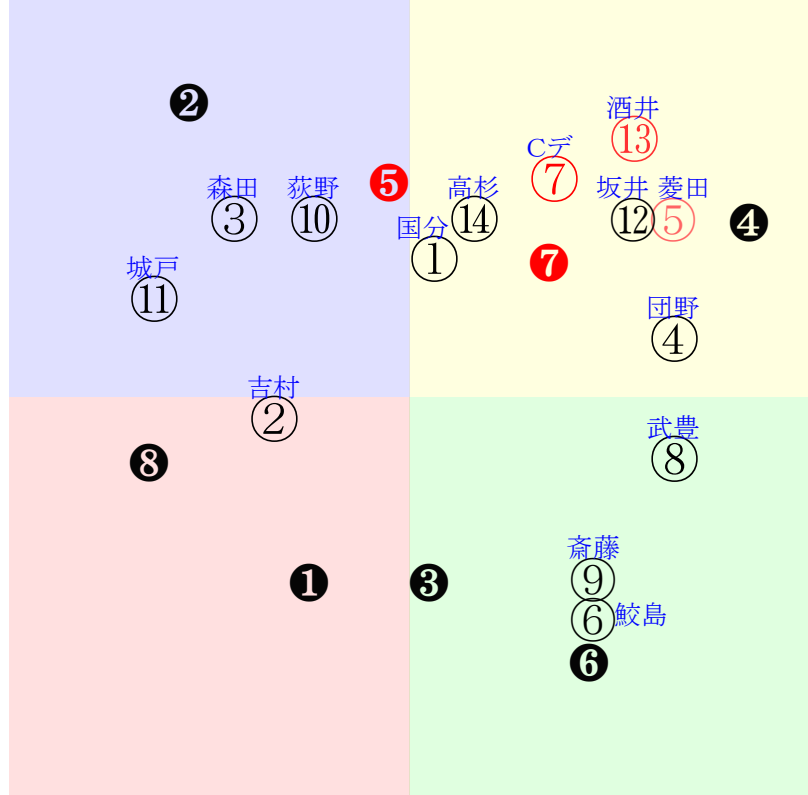

202511290801京都01R1400ダ未二歳馬齢