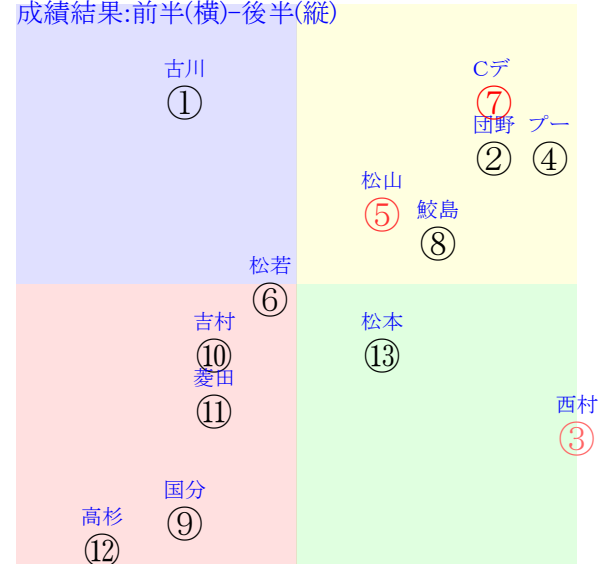

202511290806京都06R1800ダ新二歳馬齢

人気:⑫⑦⑤③②④ 調教:④⑤⑪⑦⑥⑫
賞金:裏金:
前半:①②③④⑤⑥ 後半:①②③④⑤⑥
枠不:①②③④⑤⑥ 展不:①②③④⑤⑥
空抵:①②③④⑤⑥ 指数:①②③④⑤⑥
血統:騎手:

単勝⑦180円 ワイド④⑦520円
複勝⑦110円 ワイド①④4000円
複勝①550円 馬単⑦①3040円
複勝④300円 3連複①④⑦7740円
枠連15:2520円 3連単⑦①④24760円
馬連①⑦2680円
ワイド①⑦1020円

成績結果:前半(横)-後半(縦)

含水率4.8 1008.6hPa --mm 13.4℃ 湿度42% 風速2.4m/s( ) 最大瞬間風速6.6m/s(k) 不快指数57
[+追風][-向風]:ゴール前1.9m/s コーナー-1.5m/s
125 113 129 129 133 131 124 124 130