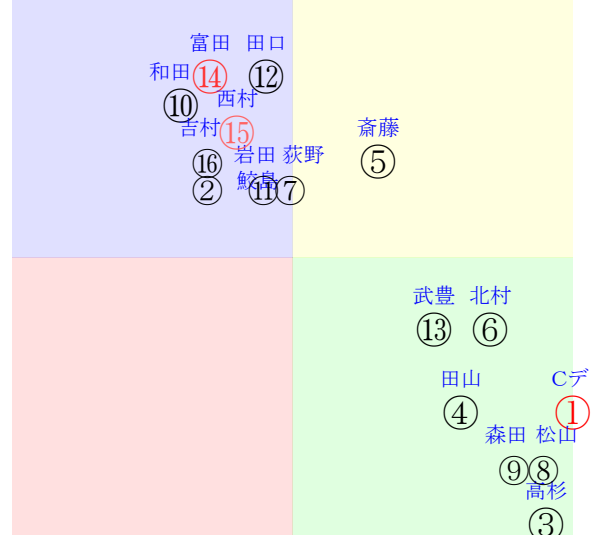

202511290812京都12R1200芝2勝三上定量

人気:①④⑬⑤⑥⑧⑬調教:①⑦②⑩⑤①
 賞金:②⑩⑬⑤④⑬⑬裏金:⑩②⑬⑤④⑬
 前半:①⑧⑬④③⑥後半:⑦⑩④⑬⑤②⑥
 枠不:⑧12.15. 7.16.10.展不:①⑧⑬⑥④15.
 空抵:①⑬⑬⑥⑨⑧①指数:⑥⑬①①⑩⑧
 血統:騎手:

直前調教偏差値:前半(横)-後半(縦)

成績結果:前半(横)-後半(縦)

含水率8.2 1009.7hPa --mm 12.9℃ 湿度50% 風速3.2m/s(k) 最大瞬間風速6.9m/s(0) 不快指数56
 [+追風][-向風]:ゴール前2.5m/s コーナー-1.9m/s
 122 107 107 111 114 123