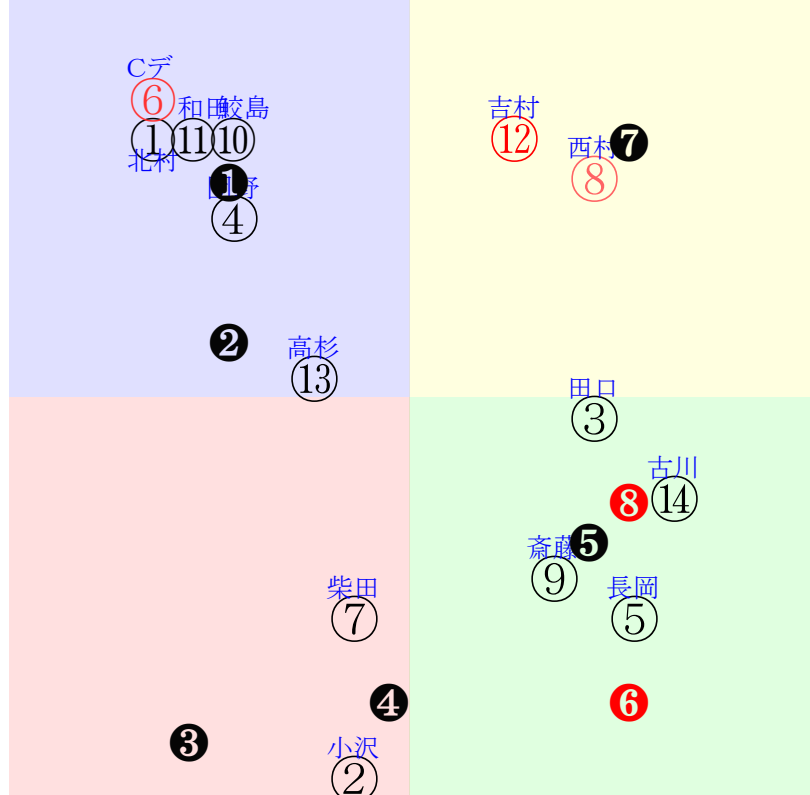

202511290803京都03R1600芝未二歳馬齢