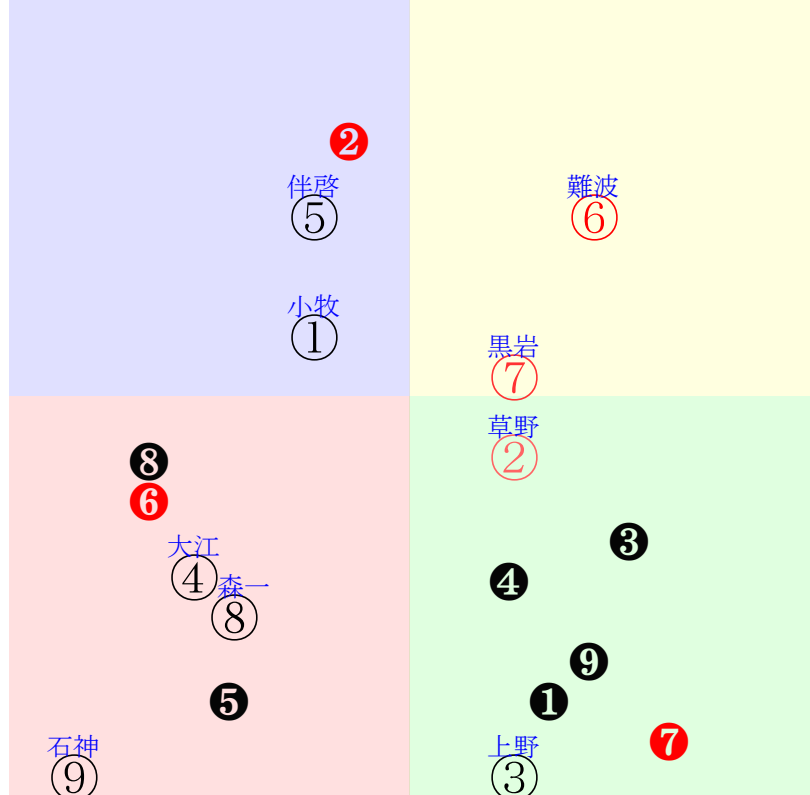

202511290804京都04R2910 未障3定量