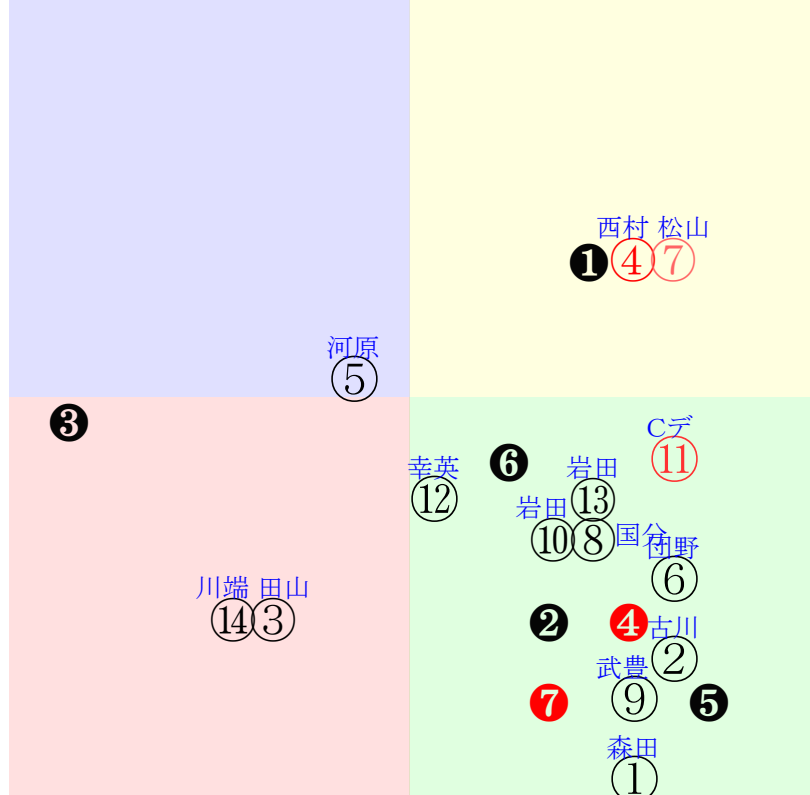

202511220801京都01R1200ダ未二歳馬齢