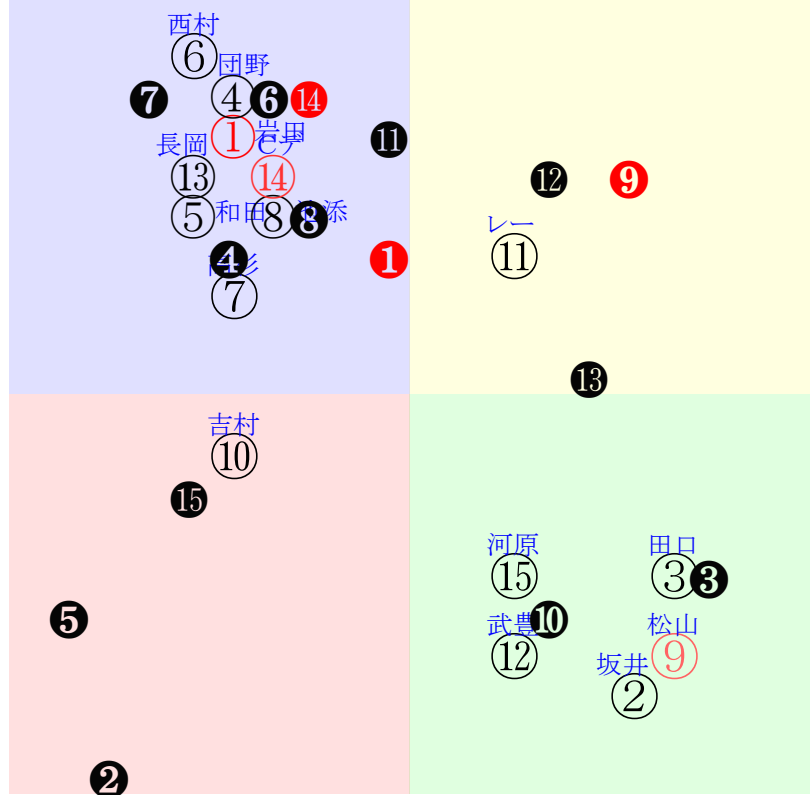

202511220812京都12R2000芝2勝三上定量

人気:①④⑨⑦②⑥調教:⑨②④⑥⑪⑭
賞金:⑮⑭⑬⑫⑪⑩裏金:⑮⑭⑬⑫⑪⑩
前半:③⑨②⑫⑮⑪後半:⑥①④⑭⑧⑤
枠不:⑨⑩⑪③ 8. 2.展不:③⑨⑮ 2.12.4.
空抵:②⑤12. 3.④⑦指数:⑭①⑦⑥⑧⑪
血統:騎手:

単勝⑭280円
複勝⑭120円
複勝①110円
複勝⑦190円
枠連18:270円
馬連①⑭270円
ワイド①⑭170円
ワイド⑦⑭620円
ワイド①⑦420円
馬単④①590円
3連複①⑦⑭1120円
3連単④①⑦3810円