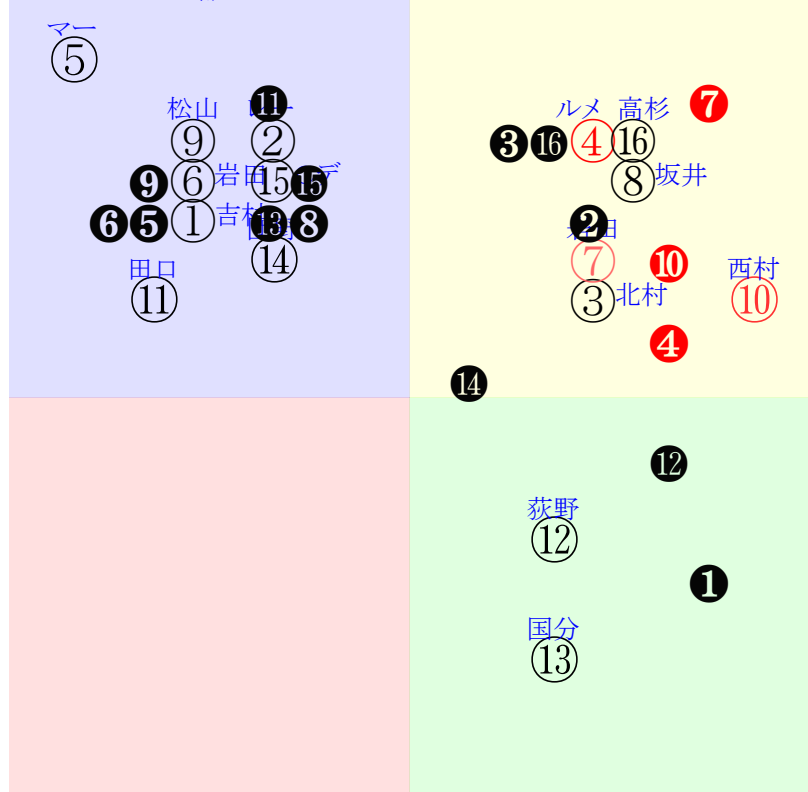

202511220811京都11R1900ダOP三上別定OP