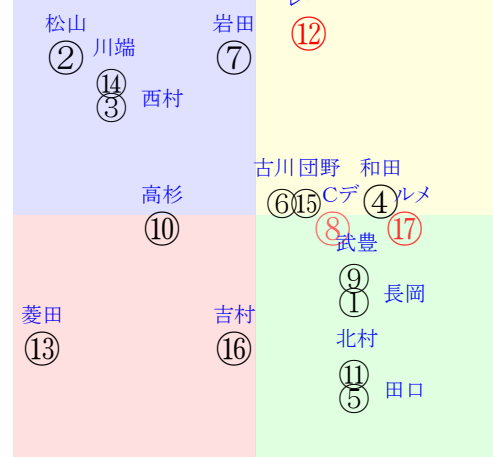

202511220805京都05R1600芝新二歳馬齢

人気:⑫⑰⑧⑮④⑨調教:④⑬⑮⑦⑥⑭
賞金:裏金:
前半:①②③④⑤⑥後半:①②③④⑤⑥
枠不:①②③④⑤⑥展不:①②③④⑤⑥
空抵:①②③④⑤⑥指数:①②③④⑤⑥
血統:騎手:

単勝⑫220円 ワイド⑦⑮2240円
複勝⑫130円 ワイド⑦⑰3860円
複勝⑰170円 馬単⑫⑰1030円
複勝⑦800円 3連複⑦⑮⑰10490円
枠連68:480円 3連単⑫⑰⑦24780円
馬連⑫⑰620円
ワイド⑫⑰290円

直前調教偏差値:前半(横)-後半(縦)

成績結果:前半(横)-後半(縦)

含水率7.9 1013.0hPa --mm 17.2℃ 湿度42% 風速2.8m/s(k) 最大瞬間風速5.0m/s(k) 不快指数61
[+追風][-向風]:ゴール前2.2m/s コーナ-1.7m/s

120 112 114 121 124 122 117 114