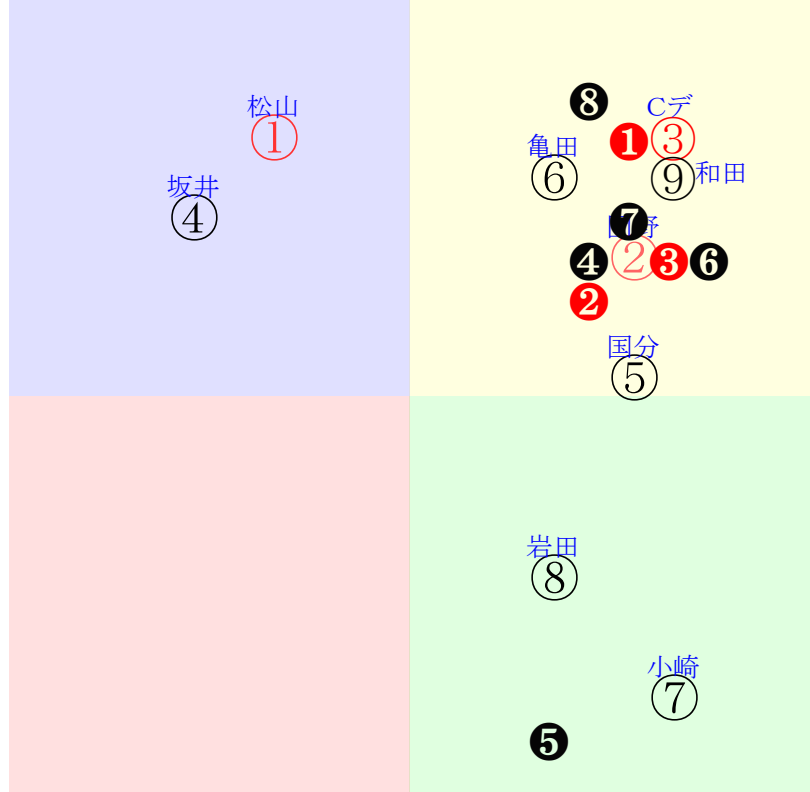

202511220809京都09R1400芝1勝二歳馬齢