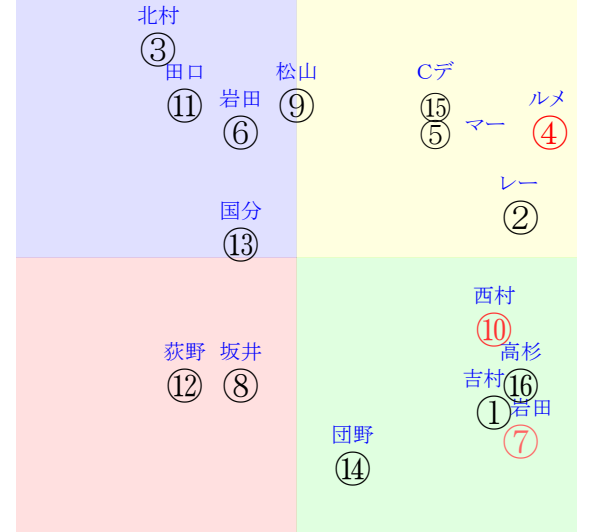

202511220811京都11R1900ダOP三上別定OP

人気:④⑩⑦⑧⑮⑯調教:⑦④⑧⑬①⑪
賞金:⑫⑨②⑤⑭⑬裏金:⑬①⑮⑤⑭⑨
前半:⑩⑯⑧③④⑦後半:⑤⑯②④⑨⑧
枠不:⑨⑫①③⑤⑯展不:④⑫⑩⑧⑬⑯
空抵:⑥⑧⑩⑫.9.③指数:⑧⑮⑨④⑯⑦
血統:騎手:

直前調教偏差値:前半(横)-後半(縦)

成績結果:前半(横)-後半(縦)

含水率1.7 1012.6hPa --mm 16.8℃ 湿度39% 風速3.2m/s) 最大瞬間風速6.5m/s) 不快指数61
[+追風][-向風]:ゴール前2.5m/s コーナー-1.9m/s
072 112 114 126 126 123 121 123 123 129