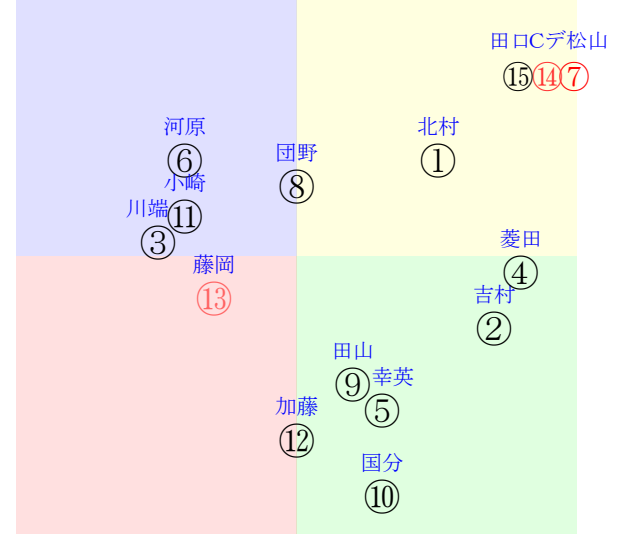

成績結果:前半(横)-後半(縦)