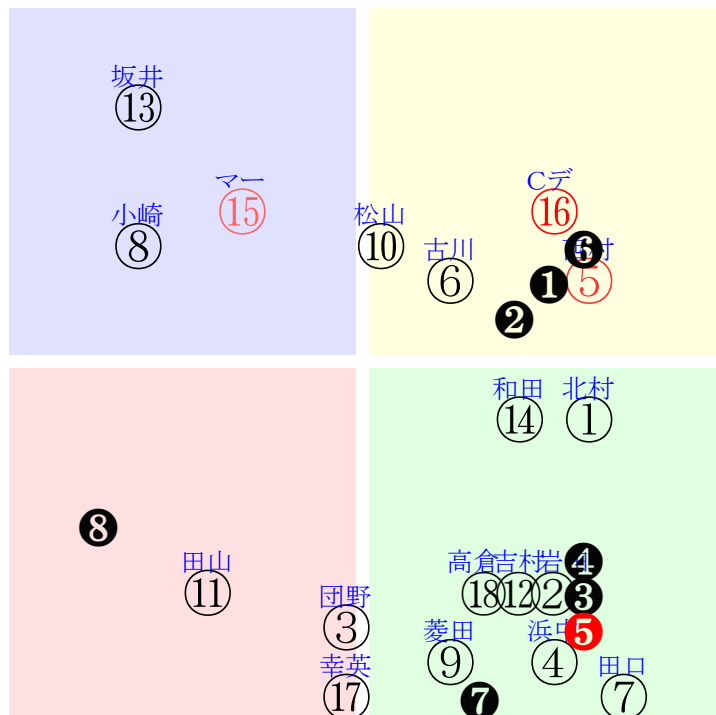

202511220803京都03R1200芝未二歳馬齢