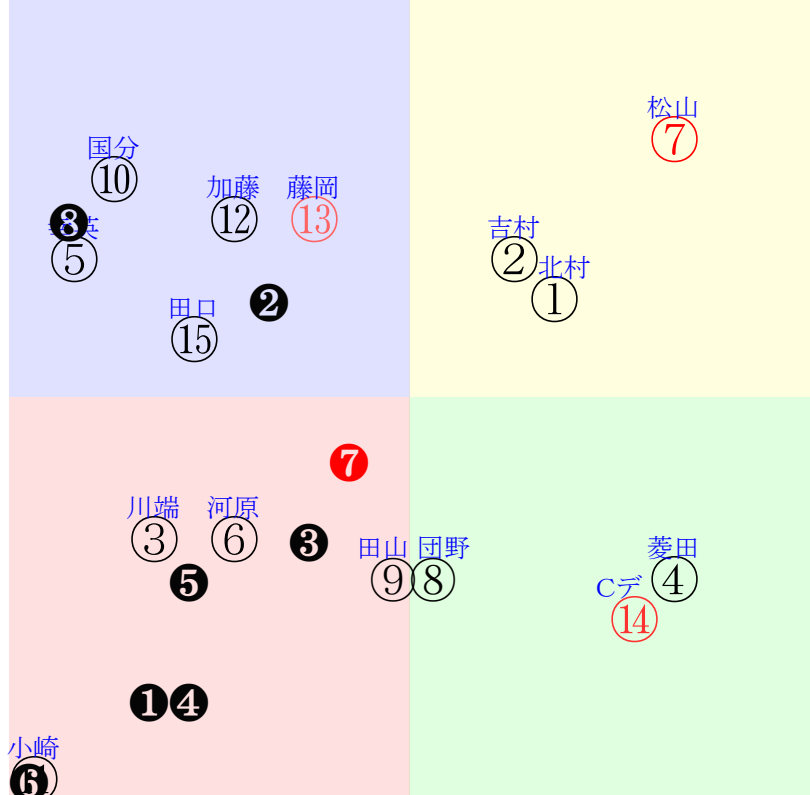

202511220802京都02R1800ダ未二歳馬齢