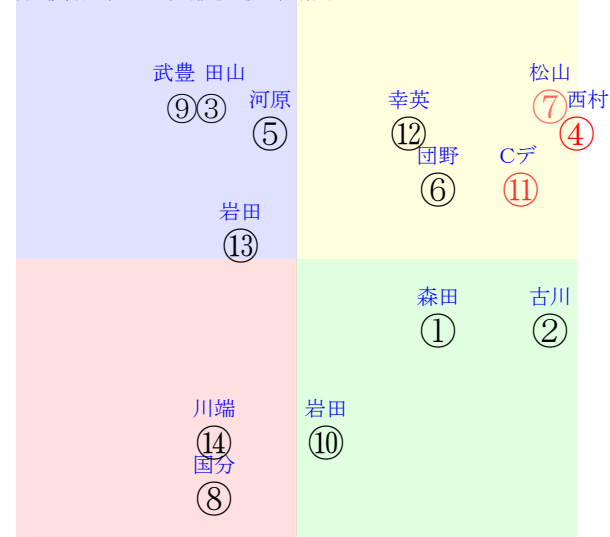

成績結果:前半(横)-後半(縦)