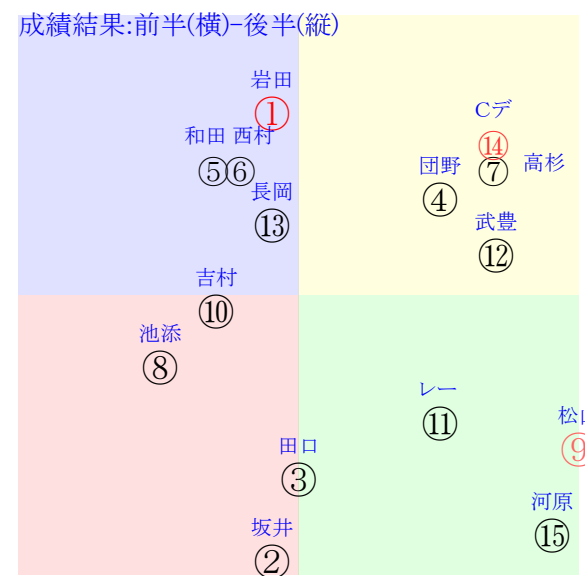

含水率7.9 1012.9hPa --mm 16.0℃ 湿度43% 風速2.1m/s(k) 最大瞬間風速3.6m/s(k) 不快指数60
[+追風][-向風]:ゴール前1.7m/s コーナー-1.3m/s
128 116 123 122 122 121 115 114 115 116