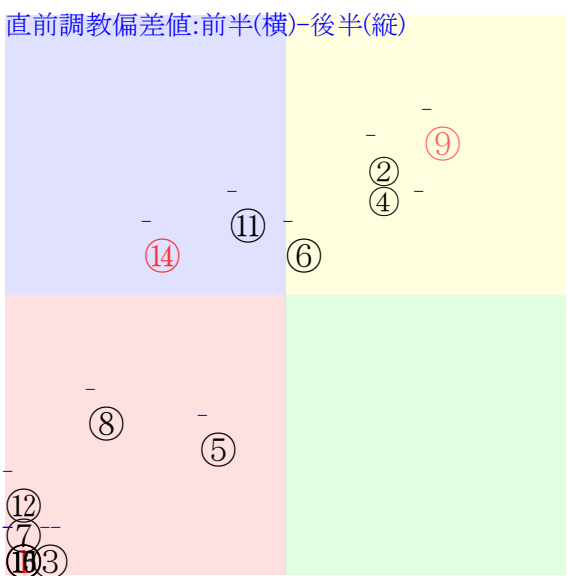

含水率7.9 1012.9hPa --mm 16.0℃ 湿度43% 風速2.1m/s(k) 最大瞬間風速3.6m/s(k) 不快指数60
[+追風][-向風]:ゴール前1.7m/s コーナー-1.3m/s
128 116 123 122 122 121 115 114 115 116