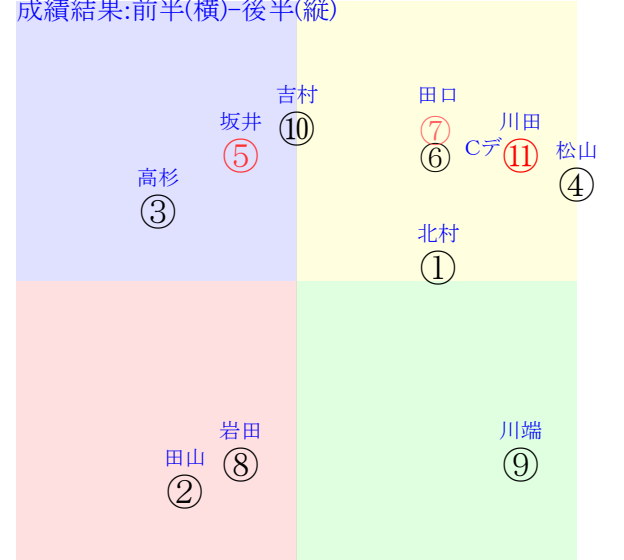

成績結果:前半(横)-後半(縦)