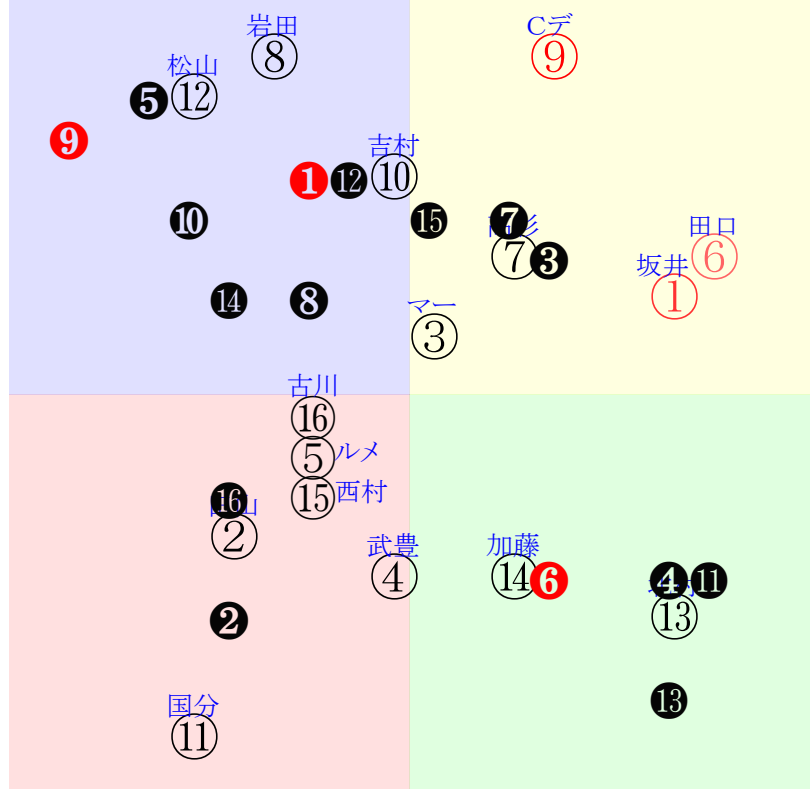

202511220807京都07R1800ダ1勝三上定量