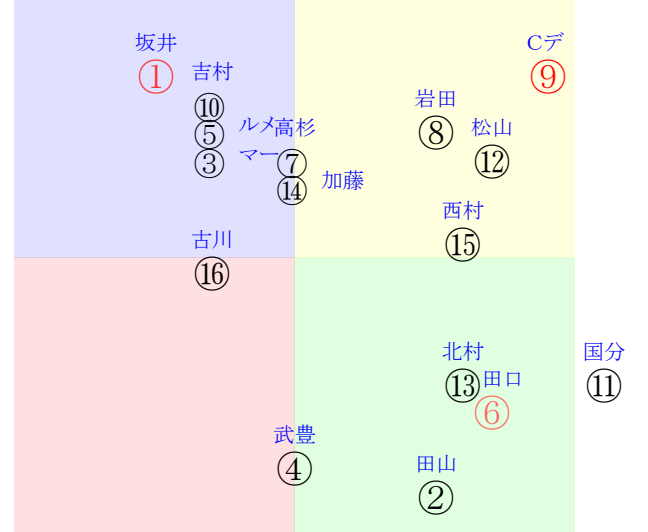

202511220807京都07R1800ダ1勝三上定量

人気:⑨①⑥⑬⑫③ 調教:⑩⑥⑫⑬⑤⑨
賞金:裏金:
前半:⑥①⑬⑨⑦⑭後半:⑧⑨⑫⑩⑥⑦
枠不:⑮⑪② 4. 5. 10. 展不:①⑬⑥③②⑨
空抵:⑨④⑬ 1. 10. 6. 指数:⑨⑫①⑬⑮③
血統:騎手:

直前調教偏差値:前半(横)-後半(縦)

成績結果:前半(横)-後半(縦)

含水率1.7 1012.6hPa -mm 17.0℃ 湿度38% 風速3.9m/s 最大瞬間風速6.2m/s 不快指数61
[+追風][-向風]:ゴール前3.1m/s コーナー-2.4m/s
123 118 141 124 125 125 124 122 127