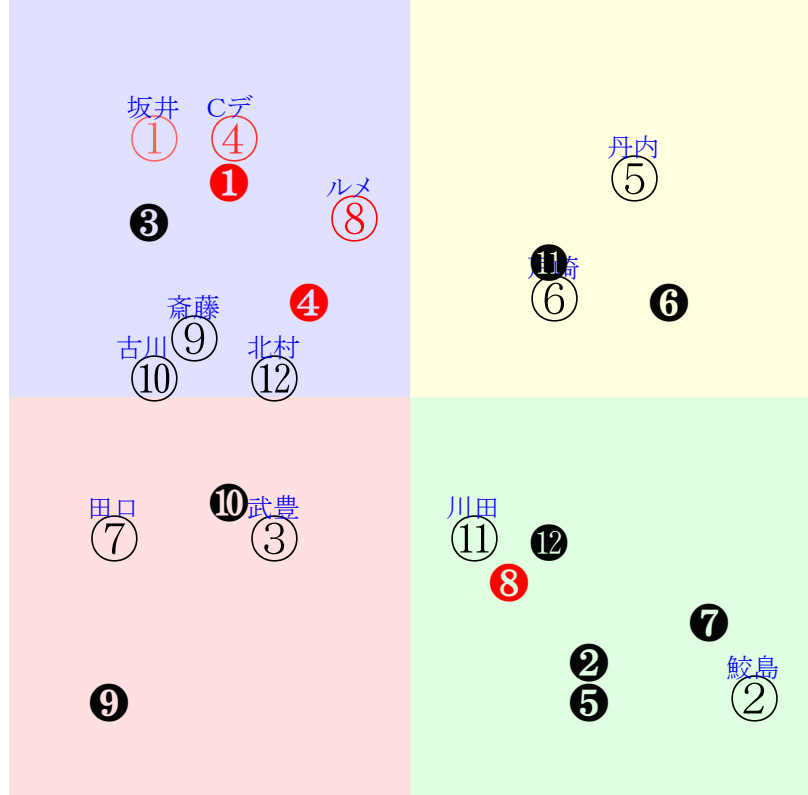

202511160812京都12R1800芝3勝三上ハンデ