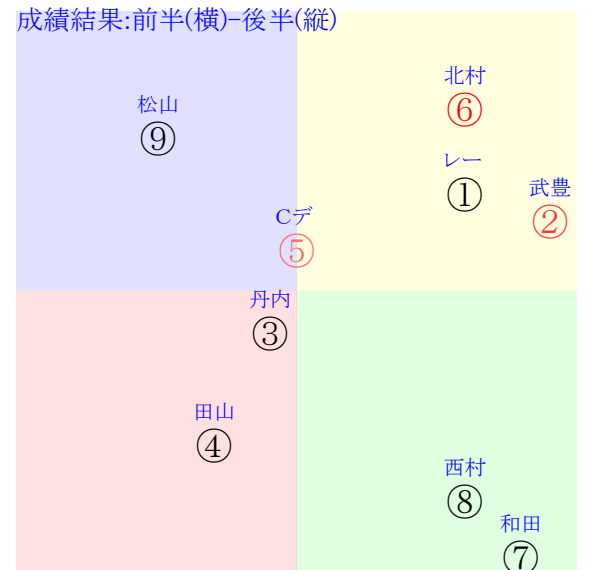

20251116京都5R		1220発走	2000芝新二歳馬齢	賞金750	1角まで310m 直線403m 坂0.0m	前R	次R
1①	ジュンプリメーロ社	5人3着13.3	0.00%0.00%	レーン56←	レーン=0	友道	馬主---
0	栗W41-31-②	-	-	-	-	-	-
?	栗芝56-45-①	-	-	-	-	-	-
2②	ロングトールサラー	2人2着2.5	0.00%0.00%	武豊55←	武豊=0	福永	馬主---
0	栗W04t23-②	-	-	-	-	-	-
?	栗坂46-42馬	-	-	-	-	-	-
3③	エクヴァータル社	9人6着103.7	0.00%0.00%	丹内祐56←	丹内祐=0	前川	馬主---
0	栗坂c6-90末	-	-	-	-	-	-
?	栗W48-45-③	-	-	-	-	-	-
4④	フィオーレクラウド社	8人7着84.4	0.00%0.00%	田山旺52←	田山旺=0	長谷川	馬主---
0	栗P42-04馬①	-	-	-	-	-	-
?	栗P57J52-①	-	-	-	-	-	-
5⑤	フォーシーファイン	3人5着7.3	0.00%0.00%	Cデム←56←	Cデム←=0	斉藤崇	馬主---
0	栗W44j54-③	-	-	-	-	-	-
?	栗W46J53-⑥	-	-	-	-	-	-
6⑥	アクセス社	1人1着2.0	0.00%0.00%	北村友56←	北村友=0	上村	馬主---
0	栗坂e0-90馬③	-	-	-	-	-	-
?	栗W58J62-④	-	-	-	-	-	-
7⑦	ジャーナーリア社	6人9着32.6	0.00%0.00%	和田竜56←	和田竜=0	本田	馬主---
0	栗坂b7-70馬	-	-	-	-	-	-
?	栗W50j51強⑤	-	-	-	-	-	-
8⑧	レッドセドナ社	4人8着9.9	0.00%0.00%	西村淳56←	西村淳=0	藤原英	馬主---
0	栗坂e5-91馬③	-	-	-	-	-	-
?	栗W30j33馬⑥	-	-	-	-	-	-
8⑧	ハクアイノアール社	7人4着58.8	0.00%0.00%	松山弘56←	松山弘=0	今野	馬主---
0	栗坂29-34馬	-	-	-	-	-	-
?	栗坂55J54-④	-	-	-	-	-	-

202511160805京都05R2000芝新二歳馬齢

人気:⑥②⑤⑧①⑦ 調教:⑧⑥③⑦⑤①
賞金:裏金:
前半:①②③④⑤⑥ 後半:①②③④⑤⑥
枠不:①②③④⑤⑥ 展不:①②③④⑤⑥
空抵:①②③④⑤⑥ 指数:①②③④⑤⑥
血統:騎手:

単勝⑥200円
複勝⑥110円
複勝②110円
複勝①170円
枠連26:310円
馬連②⑥270円
ワイド②⑥150円
ワイド①⑥400円
ワイド①②400円
馬単⑥②490円
3連複①②⑥900円
3連単⑥②①2880円

直前調教偏差値:前半(横)-後半(縦)

成績結果:前半(横)-後半(縦)

含水率9.2 1017.6hPa --mm 18.5℃ 湿度44% 風速2.2m/s) 最大瞬間風速4.1m/s) 不快指数63
[+追風][-向風]:ゴール前1.8m/s コーナー-1.3m/s
128 116 124 124 123 125 125 124 116 114