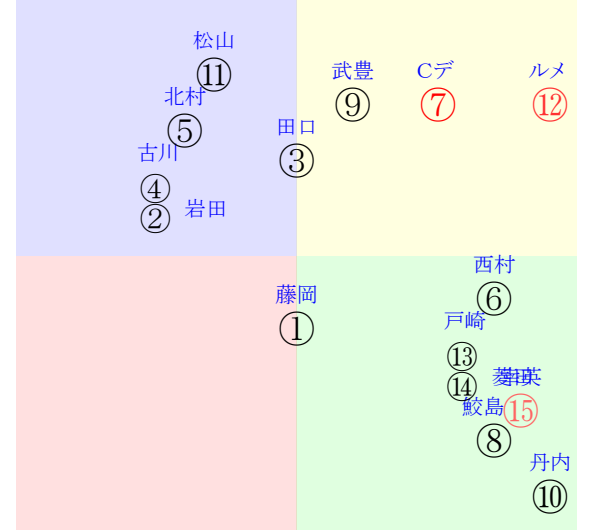

202511160803京都03R1600芝未二歳馬齢

人気:⑦⑫⑮⑥⑨①調教:⑤⑧⑨⑭⑦⑫
 賞金:裏金:
 前半:⑩①⑦⑫⑥⑧後半:⑮⑪⑦③⑫①
 枠不:②⑬⑭⑩③⑪展不:⑩⑧①⑦2.④
 空抵:⑦④⑪12.6.15.指数:⑦⑮⑨⑫①⑥
 血統:騎手:

単勝⑫580円
 複勝⑫150円
 複勝⑦110円
 複勝⑨260円
 枠連47:300円
 馬連⑦⑫300円
 ワイド⑦⑫170円
 ワイド⑨⑫890円
 ワイド⑦⑨360円
 馬単⑫⑦1020円
 3連複⑦⑨⑫1130円
 3連単⑫⑦⑨7370円

直前調教偏差値:前半(横)-後半(縦)

成績結果:前半(横)-後半(縦)

含水率9.2 1018.1hPa --mm 17.4℃ 湿度50% 風速2.2m/s) 最大瞬間風速4.0m/s) 不快指数62
 [+追風][-向風]:ゴール前1.8m/s コーナー-1.3m/s
 126 110 113 117 118 118 118 119

20251116京都4R		1130発走	1800ダ新二歳馬齢	賞金750	1角まで290m 直線329m 坂0.0m	前R	次R
1①	ルリエアンレーヴ社	8人10着29.9	0.00%0.00%	田口貫56←	田口貫=0	新谷	馬主---
0	栗坂b2-81馬⑤	-	-	-	-	-	-
?	栗W55-38強⑭	-	-	-	-	-	-
2②	ルペイドゥロール社	9人5着49.7	0.00%0.00%	田山旺53←	田山旺=0	新谷	馬主---
0	栗坂b5-85馬⑤	-	-	-	-	-	-
?	栗W58-41一⑭	-	-	-	-	-	-
3③	ダノンアンドレ社	7人6着25.6	0.00%0.00%	岩田望56←	岩田望=0	高柳大	馬主---
0	栗坂b0-39馬	-	-	-	-	-	-
?	栗W51J53馬③	-	-	-	-	-	-
4④	コスモタキンド社	10人8着103.9	0.00%0.00%	丹内祐56←	丹内祐=0	吉田	馬主---
0	栗W58j52一⑦	-	-	-	-	-	-
?	栗W30j42強	-	-	-	-	-	-
5⑤	メルカントゥール社	2人1着3.8	0.00%0.00%	Cデム一56←	Cデム一=0	杉山晴	馬主---
0	栗坂c4-75馬	-	-	-	-	-	-
?	栗W58J56一⑩	-	-	-	-	-	-
6⑥	ワザオギ社	5人3着14.1	0.00%0.00%	西村淳56←	西村淳=0	坂口智	馬主---
0	栗坂d7-b8末②	-	-	-	-	-	-
?	栗W51J47一④	-	-	-	-	-	-
6⑦	アンティスマ社	6人9着24.3	0.00%0.00%	坂井瑠55←	坂井瑠=0	石橋	馬主---
0	栗坂19-14馬	-	-	-	-	-	-
?	栗坂54-53馬⑩	-	-	-	-	-	-
7⑧	ケイアイブラック社	11人11着112.0	0.00%0.00%	戸崎圭56←	戸崎圭=0	梅田智	馬主---
0	栗坂29-37馬	-	-	-	-	-	-
?	栗坂58-52一	-	-	-	-	-	-
7⑨	アメリカンイズム社	1人2着2.5	0.00%0.00%	レーン56←	レーン=0	池江寿	馬主---
0	栗坂c3-86馬①	-	-	-	-	-	-
?	栗W53-60叩①	-	-	-	-	-	-
8⑩	カンフージョン社	3人7着4.2	0.00%0.00%	ルメール56←	ルメール=0	吉村	馬主---
0	栗坂d5-91馬	-	-	-	-	-	-
?	栗W49-43一⑨	-	-	-	-	-	-
8⑪	アンコールアゲイン	4人4着7.6	0.00%0.00%	松山弘56←	松山弘=0	今野	馬主---
0	栗坂30-36馬	-	-	-	-	-	-
?	栗坂56j54一⑦	-	-	-	-	-	-