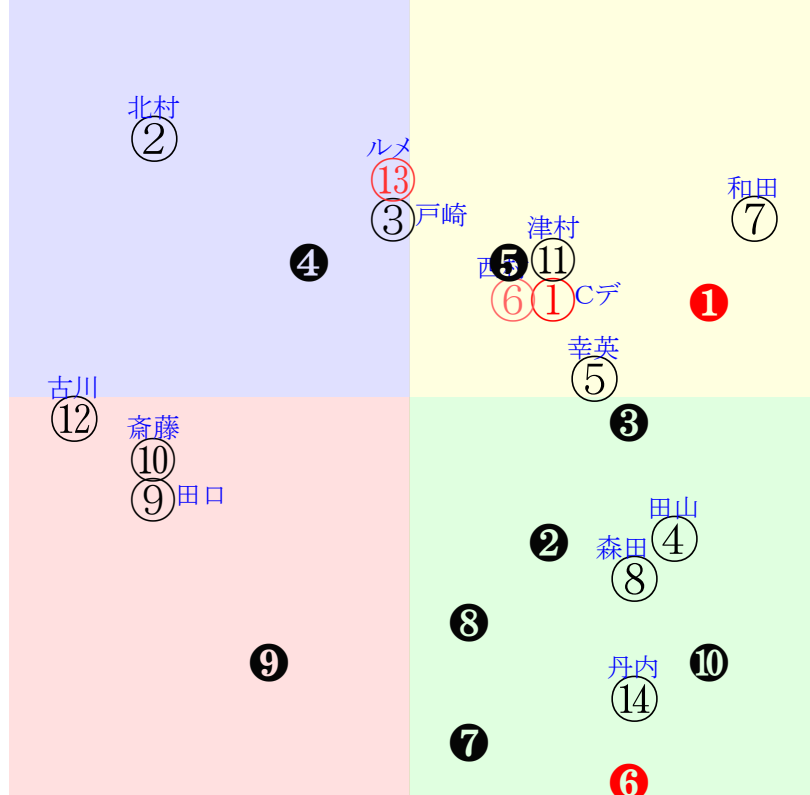

202511160801京都01R1400ダ未二歳馬齢