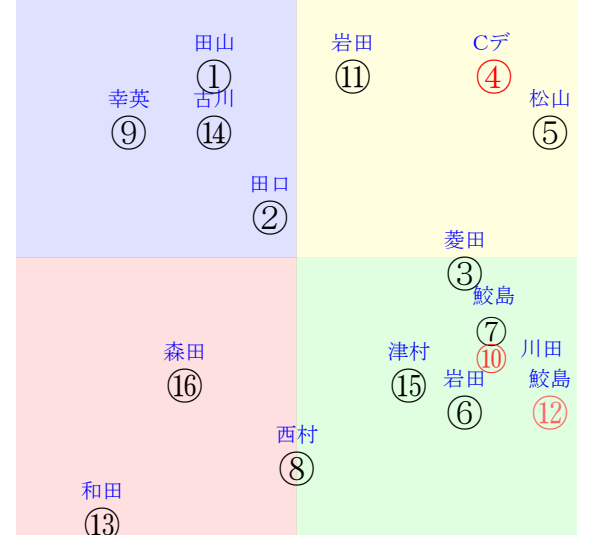

含水率5.0 1017.4hPa --mm 19.2℃ 湿度40% 風速2.4m/s(k) 最大瞬間風速4.1m/s(k) 不快指数64
[+追風][-向風]:ゴール前1.9m/s コーナー-1.5m/s
121 110 122 122 127 126 128 127 125