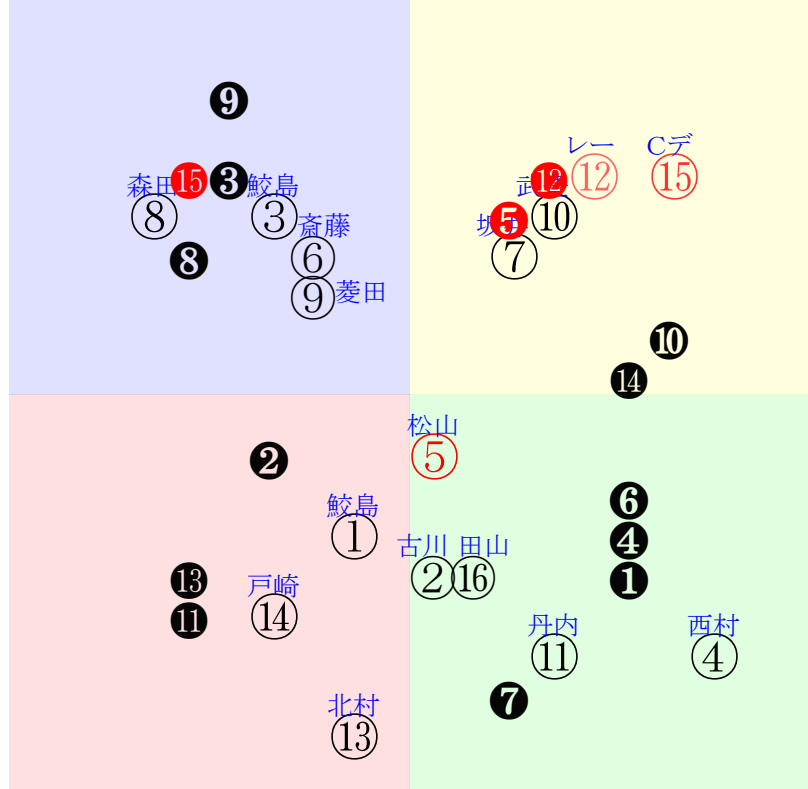

202511160806京都06R1200ダ1勝三上定量