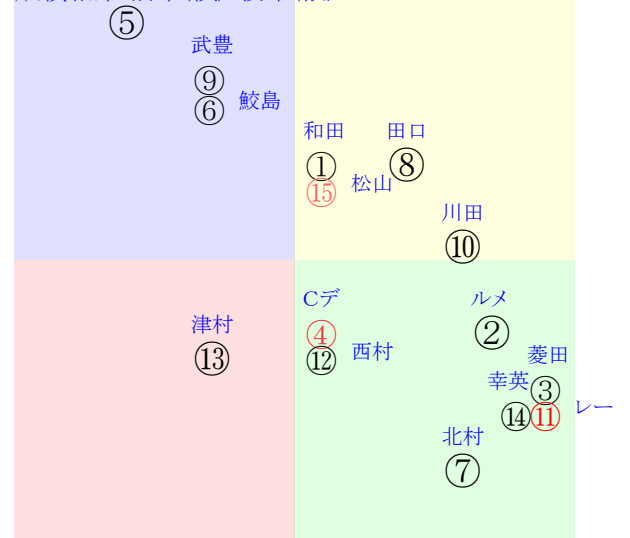

成績結果:前半(横)-後半(縦)