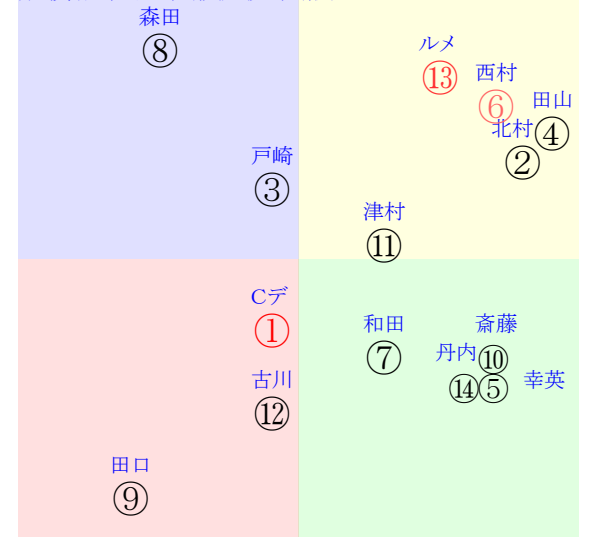

成績結果:前半(横)-後半(縦)