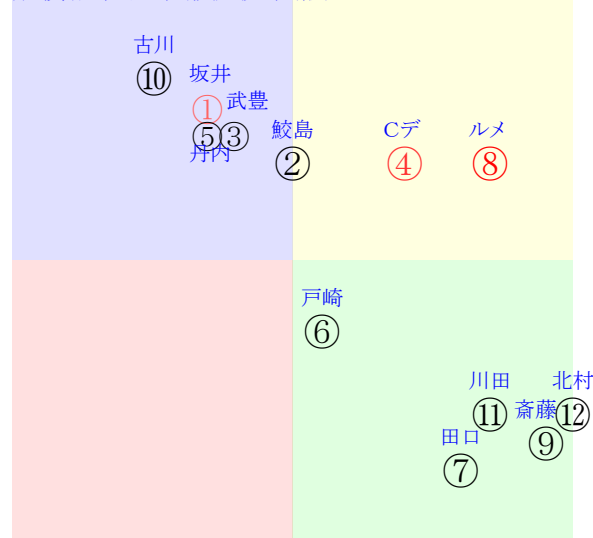

202511160812京都12R1800芝3勝三上ハンデ

人気:⑧④①⑥⑩⑫調教:②⑩⑧⑥⑫③
賞金:④⑩⑦⑩⑫⑨裏金:⑪⑫⑦⑩④⑨
前半:②⑤⑥⑩⑧⑫後半:①④⑤⑧⑥⑨
枠不:8.10.5.9.④⑩展不:②⑩⑤⑥.④⑫
空抵:⑨⑤7.6.⑧⑩指数:⑥⑧①⑩④⑤
血統:騎手:

単勝⑧270円
複勝⑧140円
複勝⑫240円
複勝④160円
枠連68:670円
馬連⑧⑫1370円
ワイド⑧⑫480円
ワイド④⑧270円
ワイド④⑫740円
馬単⑧⑫2090円
3連複④⑧⑫1830円
3連単⑧⑫④8490円

直前調教偏差値:前半(横)-後半(縦)

成績結果:前半(横)-後半(縦)

含水率9.2 1018.7hPa --mm 17.3℃ 湿度38% 風速3.3m/s(kk) 最大瞬間風速5.7m/s(kk) 不快指数61
[+追風][-向風]:ゴール前2.6m/s コーナー-2.0m/s
130 116 115 118 123 115 118 109 112