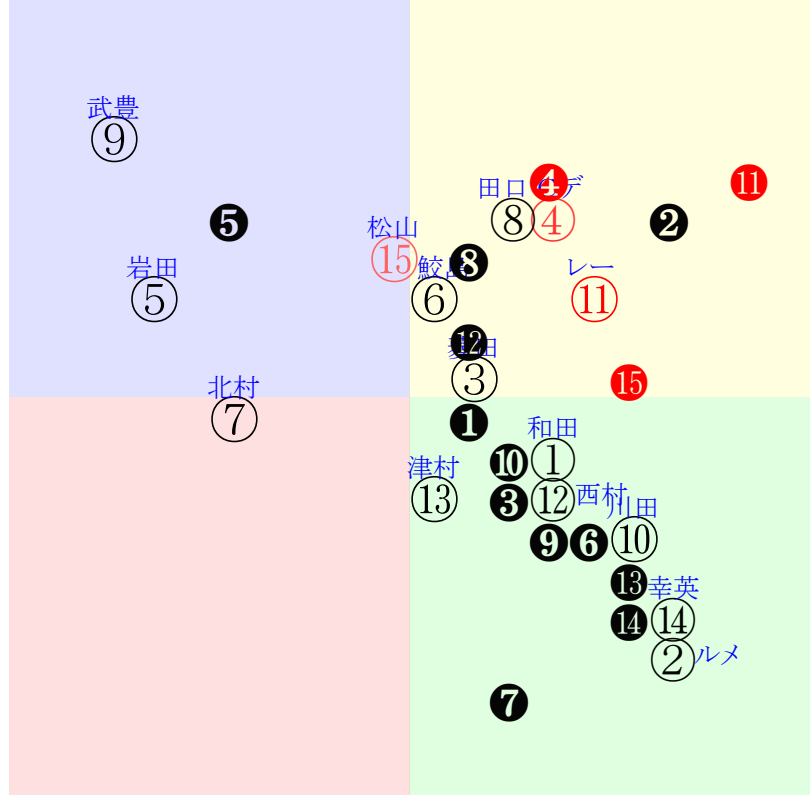

202511160808京都08R1400芝2勝三上定量

人気:①④⑬⑩②⑨調教:⑩⑬⑥⑤⑭⑧
賞金:⑨②⑥⑦⑬⑭裏金:⑦②⑥⑨⑬⑭
前半:⑭②⑩⑪①⑫後半:⑨④⑧⑬⑤⑥
枠不:⑬③⑦.2.10.①展不:⑭④⑧②⑪⑩
空抵:⑬⑬⑥⑫②⑭指数:⑪⑬④②⑩⑧
血統:騎手:

単勝⑧2440円 ワイド⑧⑩2350円
複勝⑧650円 ワイド③⑩5980円
複勝③1840円 馬単⑧③⑩134280円
複勝⑩250円 3連複③⑧⑩141780円
枠連25:3490円 3連単③⑧⑩1627580円
馬連③⑧73040円
ワイド③⑧15260円