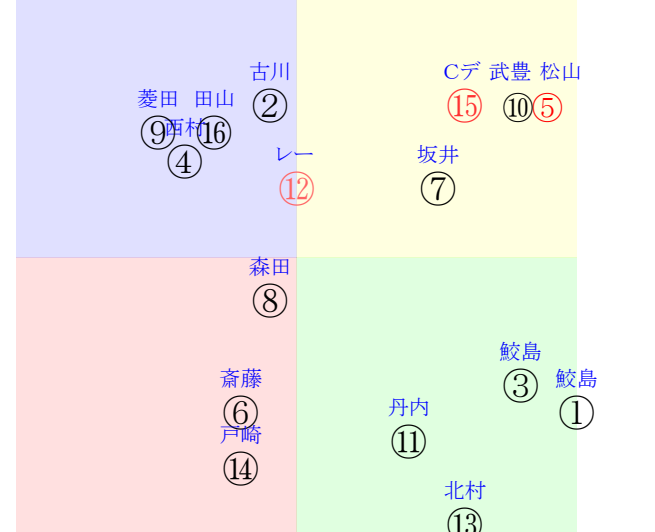

202511160806京都06R1200ダ1勝三上定量

人気:⑤⑬⑫⑩⑦④ 調教:⑬④⑧⑩⑪①
 賞金:⑭⑪⑧⑥⑬⑮ 裏金:⑥⑧⑪⑭⑬⑮
 前半:④⑬⑫⑩⑪⑦ 後半:⑫⑮③⑩⑧⑦
 枠不:⑬ 5.10.1.8.4.展不:⑪⑫⑬⑬④⑤
 空抵:④13.5.15.10.7.指数:⑤①③⑫⑮⑨
 血統:騎手:

直前調教偏差値:前半(横)-後半(縦)

成績結果:前半(横)-後半(縦)

含水率5.0 1017.4hPa --mm 18.9℃ 湿度46% 風速2.4m/s) 最大瞬間風速4.6m/s) 不快指数64
 [+追風][-向風]:ゴール前1.9m/s コーナー-1.5m/s
 125 110 117 121 123 118