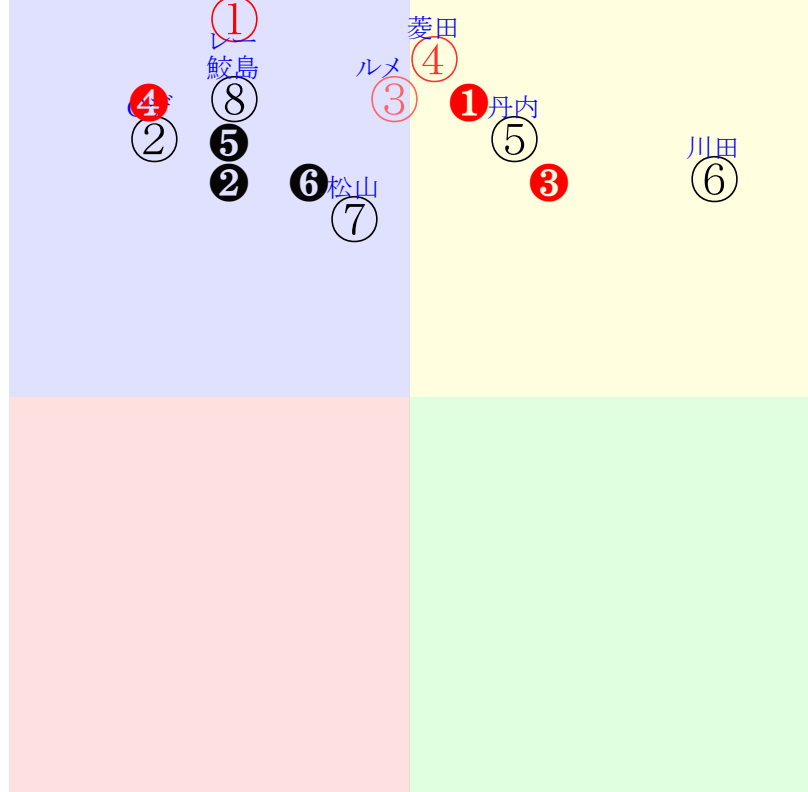

202511160809京都09R2000芝1勝二歳馬齢