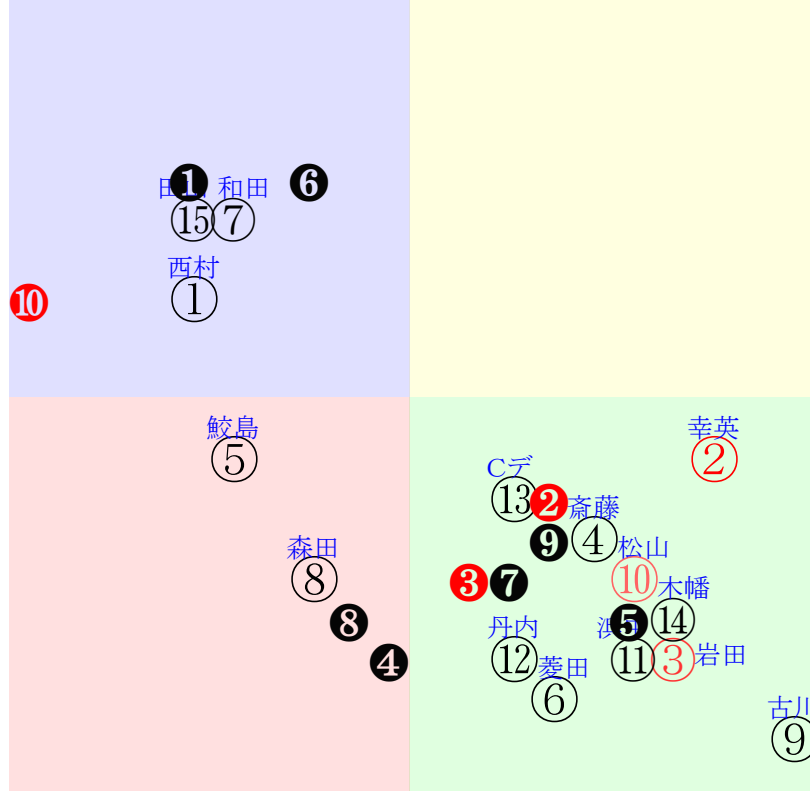

202511160802京都02R1200ダ未二歳馬齢

人気:②③⑩⑦⑨⑤調教:⑭①⑤②⑦⑧
賞金:裏金:
前半:⑨②⑭③⑩⑩後半:⑦⑮①②⑤⑬
枠不:⑤⑩④ 3.12.14.展不:⑨⑩②③⑩⑭
空抵:⑭⑩⑨⑦④ 3.指数:⑦②⑩⑭⑩⑨
血統:騎手:

単勝⑦1060円 ワイド③⑦840円
複勝⑦240円 ワイド②③380円
複勝②130円 馬単⑦②3960円
複勝③180円 3連複②③⑦2200円
枠連24:1040円 3連単⑦②③25040円
馬連②⑦1620円
ワイド②⑦460円

直前調教偏差値:前半(横)-後半(縦)

成績結果:前半(横)-後半(縦)