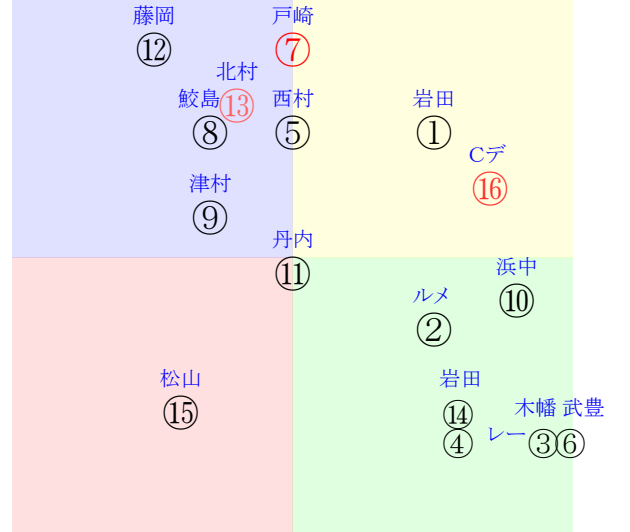

成績結果:前半(横)-後半(縦)