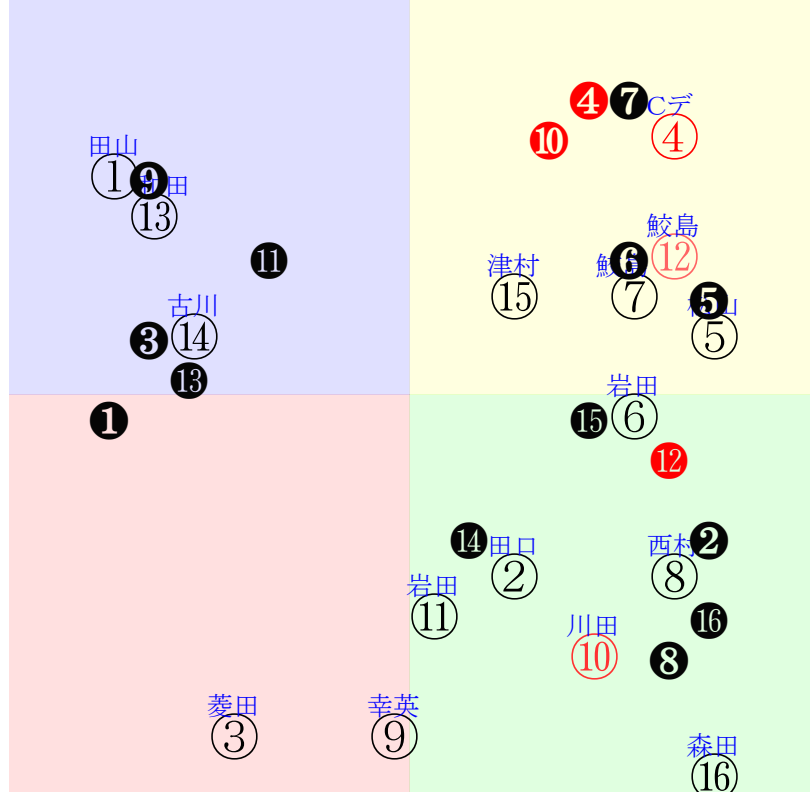

202511160807京都07R1800ダ2勝三上定量

人気:④⑩⑫⑤⑦⑮調教:⑫⑭⑮⑪⑦②
賞金:⑥⑬⑭⑨③①裏金:⑫③①⑨⑬⑭
前半:⑤⑩⑫④⑧⑦後半:④①⑬⑫⑮⑦
枠不:③11.15. 1.10.6.展不:⑩⑤⑩④⑦⑥
空抵:①⑫⑧⑩16.11.指数:④⑥⑩⑤⑦⑫
血統:騎手:

単勝④180円
複勝④110円
複勝⑤210円
複勝⑩590円
枠連23:630円
馬連④⑤650円
ワイド④⑤370円
ワイド④⑩1400円
ワイド⑤⑩3270円
馬単④⑤970円
3連複④⑤⑩8100円
3連単④⑤⑩17080円

直前調教偏差値:前半(横)-後半(縦)

成績結果:前半(横)-後半(縦)