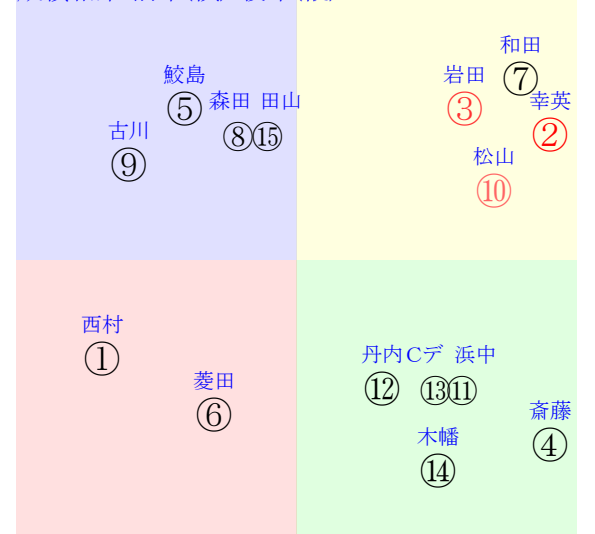

含水率5.0 1018.1hPa --mm 16.3℃ 湿度56% 風速0.6m/s(kk) 最大瞬間風速2.4m/s) 不快指数61
[+追風][-向風]:ゴール前0.5m/s コーナー-0.4m/s
126 109 117 125 127 123