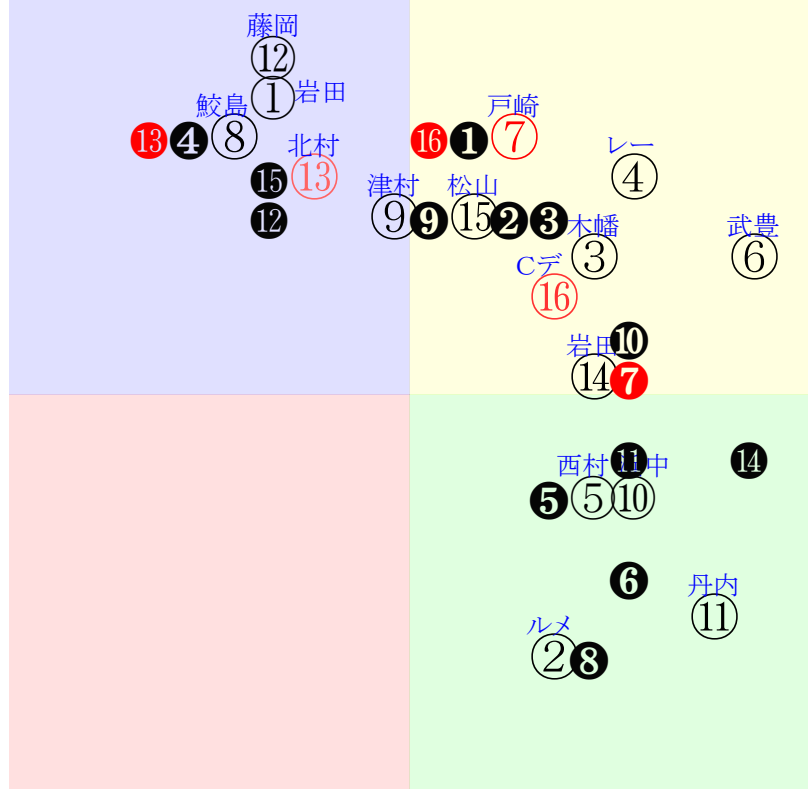

202511160811京都11R2200芝OP三上定量G I