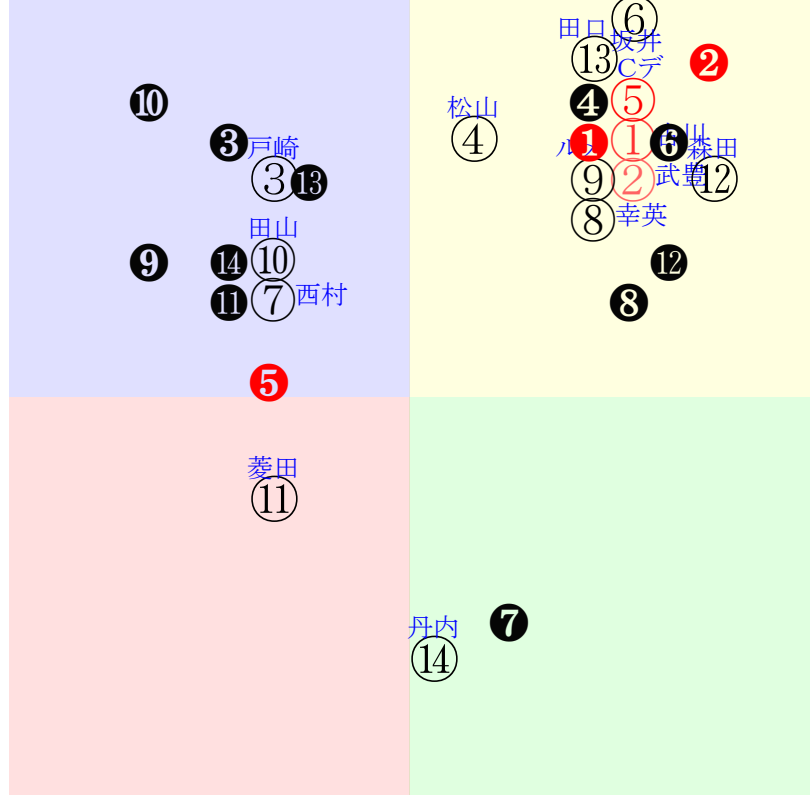

202511160810京都10R1800ダ3勝三上ハンデ

人気:⑤①②④⑥⑬調教:②⑤⑪③⑨⑭
賞金:⑩⑭⑬⑫⑪⑨裏金:⑩⑭⑬⑫⑪⑨
前半:⑫①⑤⑥②⑧後半:⑥⑬①⑤④②
枠不:⑭1.8.10.②④展不:⑫⑨⑬②①④
空抵:④⑨②5.1.7.指数:⑥②①⑬④⑫
血統:騎手:

単勝⑤380円 ワイド④⑤490円
複勝⑤160円 ワイド①④640円
複勝①190円 馬単⑤①1800円
複勝④200円 3連複①④⑤1850円
枠連14:820円 3連単⑤①④8060円
馬連①⑤1030円
ワイド①⑤430円

直前調教偏差値:前半(横)-後半(縦)

成績結果:前半(横)-後半(縦)