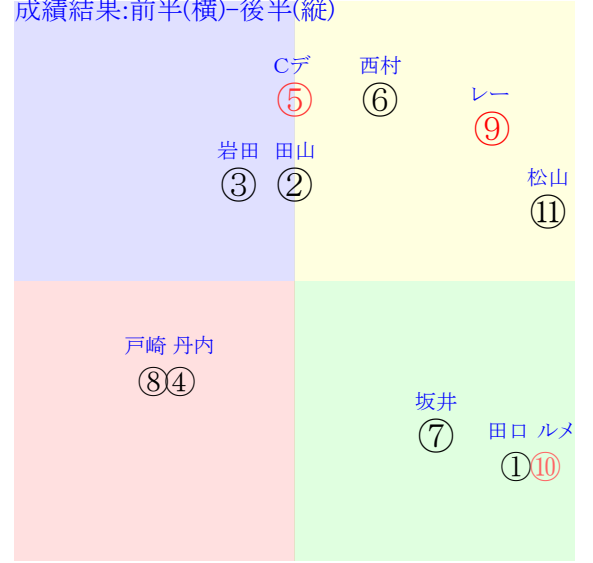

20251116京都4R		1130発走	1800ダ新二歳馬齢	賞金750	1角まで290m 直線329m 坂0.0m	前R	次R
1①	ルリエアンレーヴ社	8人10着29.9	0.00%0.00%	田口貫56←	田口貫=0	新谷	馬主---
0	栗坂b2-81馬⑤	-	-	-	-	-	-
?	栗W55-38強⑭	-	-	-	-	-	-
2②	ルペイドゥロール社	9人5着49.7	0.00%0.00%	田山旺53←	田山旺=0	新谷	馬主---
0	栗坂b5-85馬⑤	-	-	-	-	-	-
?	栗W58-41一⑭	-	-	-	-	-	-
3③	ダノンアンドレ社	7人6着25.6	0.00%0.00%	岩田望56←	岩田望=0	高柳大	馬主---
0	栗坂b0-39馬	-	-	-	-	-	-
?	栗W51J53馬③	-	-	-	-	-	-
4④	コスモタキンド社	10人8着103.9	0.00%0.00%	丹内祐56←	丹内祐=0	吉田	馬主---
0	栗W58j52一⑦	-	-	-	-	-	-
?	栗W30j42強	-	-	-	-	-	-
5⑤	メルカントゥール社	2人1着3.8	0.00%0.00%	Cデム一56←	Cデム一=0	杉山晴	馬主---
0	栗坂c4-75馬	-	-	-	-	-	-
?	栗W58J56一⑩	-	-	-	-	-	-
6⑥	ワザオギ社	5人3着14.1	0.00%0.00%	西村淳56←	西村淳=0	坂口智	馬主---
0	栗坂d7-b8末②	-	-	-	-	-	-
?	栗W51J47一④	-	-	-	-	-	-
6⑦	アンティスマ社	6人9着24.3	0.00%0.00%	坂井瑠55←	坂井瑠=0	石橋	馬主---
0	栗坂19-14馬	-	-	-	-	-	-
?	栗坂54-53馬⑩	-	-	-	-	-	-
7⑧	ケイアイブラック社	11人11着112.0	0.00%0.00%	戸崎圭56←	戸崎圭=0	梅田智	馬主---
0	栗坂29-37馬	-	-	-	-	-	-
?	栗坂58-52一	-	-	-	-	-	-
7⑨	アメリカンイズム社	1人2着2.5	0.00%0.00%	レーン56←	レーン=0	池江寿	馬主---
0	栗坂c3-86馬①	-	-	-	-	-	-
?	栗W53-60叩①	-	-	-	-	-	-
8⑩	カンフージョン社	3人7着4.2	0.00%0.00%	ルメール56←	ルメール=0	吉村	馬主---
0	栗坂d5-91馬	-	-	-	-	-	-
?	栗W49-43一⑨	-	-	-	-	-	-
8⑪	アンコールアゲイン	4人4着7.6	0.00%0.00%	松山弘56←	松山弘=0	今野	馬主---
0	栗坂30-36馬	-	-	-	-	-	-
?	栗坂56j54一⑦	-	-	-	-	-	-

202511160804京都04R1800ダ新二歳馬齢

人気:⑨⑤⑩⑪⑥⑦調教:⑥⑩⑨②⑤①
賞金:裏金:
前半:①②③④⑤⑥後半:①②③④⑤⑥
枠不:①②③④⑤⑥展不:①②③④⑤⑥
空抵:①②③④⑤⑥指数:①②③④⑤⑥
血統:騎手:

単勝⑤380円
複勝⑤140円
複勝⑨130円
複勝⑥240円
枠連57:580円
馬連⑤⑨570円
ワイド⑤⑨270円
ワイド⑤⑥680円
ワイド⑥⑨590円
馬単⑤⑨1180円
3連複⑤⑥⑨2150円
3連単⑤⑨⑥7560円

直前調教偏差値:前半(横)-後半(縦)

成績結果:前半(横)-後半(縦)

田山
②
①

含水率5.0 1017.9hPa --mm 17.9℃ 湿度49% 風速1.7m/s) 最大瞬間風速4.2m/s) 不快指数62
[+追風][-向風]:ゴール前1.4m/s コーナー--1.0m/s
123 119 134 130 132 129 127 127 123