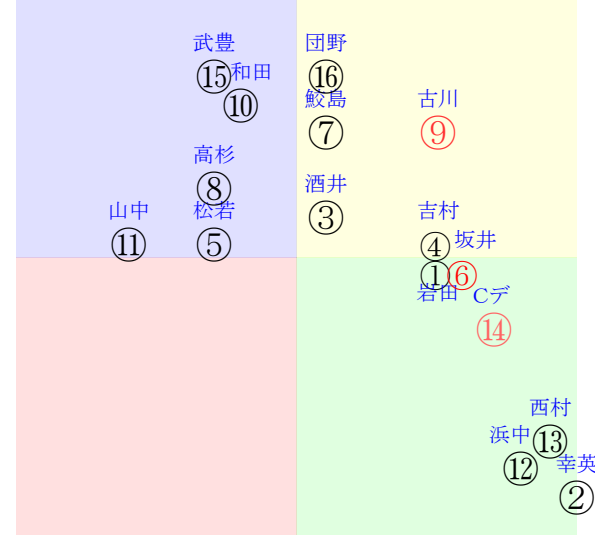

202511150810京都10R2000芝OP三上別定L

人気:⑥⑨⑬⑬⑬①調教:⑥⑦①⑤⑩③
賞金:①⑬⑫④⑬⑩裏金:⑬⑦⑤⑬⑩①
前半:⑥⑬⑬⑬④③後半:⑧④①⑤⑦⑩
枠不:⑥②⑬①⑦⑨展不:⑫④⑥⑬⑬⑬④
空抵:⑫②③④⑥⑦⑧⑨⑩⑪⑫⑬⑭⑮
血統:騎手:

直前調教偏差値:前半(横)-後半(縦)

成績結果:前半(横)-後半(縦)

含水率9.0 1009.4hPa -mm 17.8℃ 湿度56% 風速3.1m/s(k) 最大瞬間風速5.6m/s(k) 不快指数63
[+追風][-向風]:ゴール前2.5m/s コーナー-1.9m/s
128 111 116 122 119 123 119 119 117 115