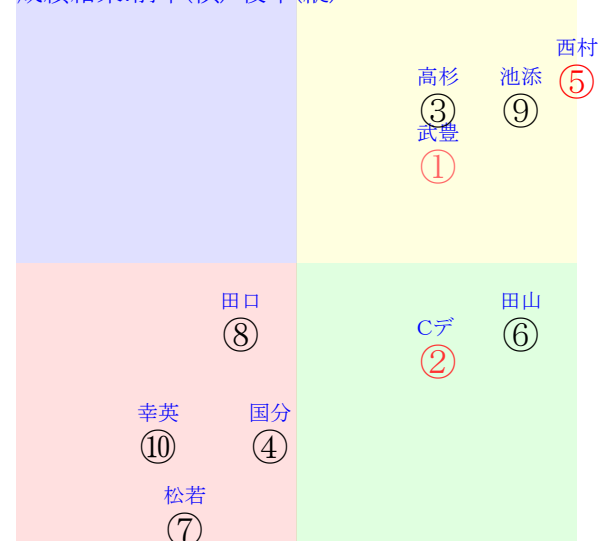

直前調教偏差値:前半(横)-後半(縦)

成績結果:前半(横)-後半(縦)

含水率5.1 1009.8hPa --mm 18.1℃ 湿度62% 風速1.2m/s 最大瞬間風速2.4m/s 不快指数63
[+追風][-向風]:ゴール前1.0m/s コーナー-0.7m/s
125 119 131 131 128 128 127 125 122

20251115京都4R		1135発走	2000芝未二歳馬齢	賞金560	1角まで310m 直線403m 坂0.0m	前R	次R
1①	フクチャンブラック牡	6人5着25.0	0.00%0.00%	松若風56←佐々木⑥武豊⑥	松若風=0	高橋康	馬主---
24 9w	栗W41-39馬⑨ 栗W50-00馬 栗W45J49強②	2w札⑥0907二未10⑥263 20芝7差39-54L80-51 ⑦⑧③⑥0:2a56w13F55	札ダ44-46強④	初札②0824二新11⑥270 20芝13差64-46L37-0 ①②②⑥-1:-1a00w14E55	札芝74-73G⑦ 札ダ50-49馬⑥	-	-
2②	ジョウショープリエ牝	10人11着153.0	0.00%0.00%	田口貫55←菱田裕⑩菱田裕⑦	田口貫=0	中尾秀	馬主---
14 11w	栗坂49-51一④ 栗坂34-30馬 栗坂52-56馬③	1w名③0830二未14③315 18芝23差37-50L49-48 ③①①②⑩-1:3a77w3G55	栗坂43-43馬②	初名⑧0817二新9⑨319 16芝15差39-38L52-0 ⑧⑦⑦⑦0:0a00w12F55	栗坂26-24馬⑩ 栗坂54-58一④	-	-
3③	パーヴォ牡	2人2着3.3	0.00%0.00%	和田竜56←和田竜②和田竜④	和田竜=0	吉田	馬主---
55 2w	栗W19-31強 栗坂42-49末	3w京⑨1026二未10③202 20芝5差35-69L0-55 ⑨⑧⑨②0:2a86w*G56	栗W10-19馬④ 栗坂57-60馬⑤	初京①1004二新14⑩253 20芝2差44-64L80-0 ⑧①⑨④0:2a63w11G56	栗W00-00一⑨ 栗E00-00ゲ	-	-
4④	ジェンティール牡	7人7着63.3	0.00%0.00%	田山旺53←佐々木⑥	田山旺=0	須貝尚	馬主---
20 2w	栗坂36j35馬 栗坂49-51一⑦ 栗坂53-47一⑥	初京⑨1026二新10⑦213 18芝13差61-47L44-0 ⑦②②⑥-1:-3ai5w*E56	栗坂d6-91馬 栗W53-42一④	-	-	-	-
5⑤	ウォーターコトノハ牝	8人8着99.2	0.00%0.00%	高杉吏55←菱田裕⑨	高杉吏=0	岡田	馬主---
0 7w	栗坂47j49一 栗W00-00馬⑥ 栗坂58-49一③	初阪⑦0921二新9⑥296 18芝15差55-34L68-0 ⑨③③⑨-3:-2ak7w12i55	栗W47-48馬⑦ 栗W56-51G①	-	-	-	-
5⑥	ソルパッサレ牝	4人1着7.2	0.00%0.00%	浜中俊55←小沢大③	浜中俊=0	四位	馬主---
29 18w	栗W52J59馬⑥ 栗W64-63馬	初小⑤0712二新12②318 18芝4差51-62L35-0 ⑤⑤⑤③-1:-1a00w10G55	栗坂c0-89馬 栗W66-56一⑤	-	-	-	-
6⑦	クランズクラウン牝	3人6着5.9	0.00%0.00%	Cデム←西村淳⑤	Cデム=0	杉山晴	馬主---
34 7w	栗坂e6-96一 栗坂b0-48馬 栗W51-50一⑩	初阪⑦0921二新9③296 18芝8差55-46L68-0 ⑦③③⑤-1:-2a74w12D55	栗坂95-50馬 栗W55-54一⑩	-	-	-	-
6⑧	ジュンドラドラ牡	5人4着20.0	0.00%0.00%	吉村誠55←岩田望④	吉村誠=0	清水久	馬主---
29 2w	栗W62j54G① 栗W51J54馬⑦	初京⑨1026二新10④213 18芝10差52-54L44-0 ⑤⑤⑤④0:0ab9w*B56	栗W44-55馬24 栗W49-61一⑦	-	-	-	-
7⑨	タイムスフレアー牡	1人3着1.9	0.00%0.00%	岩田望56←岩田望②	岩田望=0	橋口慎	馬主---
47 4w	栗坂f5-b3馬⑨ 栗坂f3-98馬 栗W46-50馬⑫	初京⑤1013二新11②262 18芝1差53-60L52-0 ⑧④④②1:-1a16w7F56	栗坂d2-86馬① 栗W58-58稍⑦	-	-	-	-
7⑩	セイカンサンラン牡	12人10着504.7	0.00%0.00%	古川吉56←田口貫⑧古川吉⑤柴田裕⑬菊沢一⑭	古川吉=0	大根田	馬主---
4 2w	栗W53-45一⑦	2w京⑨1026二歳 OP8⑧210 18芝35差7-0L0-92	栗W49-32馬	2w京③1011二歳1勝 7⑦273 20芝34差34-45L7-65	栗W54-53強② 3w阪⑦0921二未13③279 16芝26差14-42L72-61 ⑤⑬⑬⑬1:3a31w12H52	栗W62-44一23 初新④0831二新15⑬329 18芝52差40-40L57-0 ③⑫⑭⑭*:a00w4H55	栗Eu3-b8ゲ 栗W57-45一30
8⑪	スマートグロワール	9人9着111.2	0.00%0.00%	幸英明56←大久保⑨	幸英明=0	畑端	馬主---
0 1w	栗W52-51強⑩	初京⑪1102二新16⑤162 14芝31差33-59L0-0 ④⑬⑬⑨4:5a24w10C53	栗W00-23馬⑨ 栗坂60-59馬	-	-	-	-
8⑫	ミノテイオー牡	11人12着378.3	0.00%0.00%	山中悠56←高倉稜⑮	山中悠=0	前川	馬主---
4 5w	栗芝06-11一⑯ 栗坂40-39馬 栗坂51-53一	初京②1005二新16⑭206 18芝89差33-36L58-0 ⑥⑬⑬⑮0:2a13w13D56	栗E50-78ゲ 栗坂51-49一③	-	-	-	-