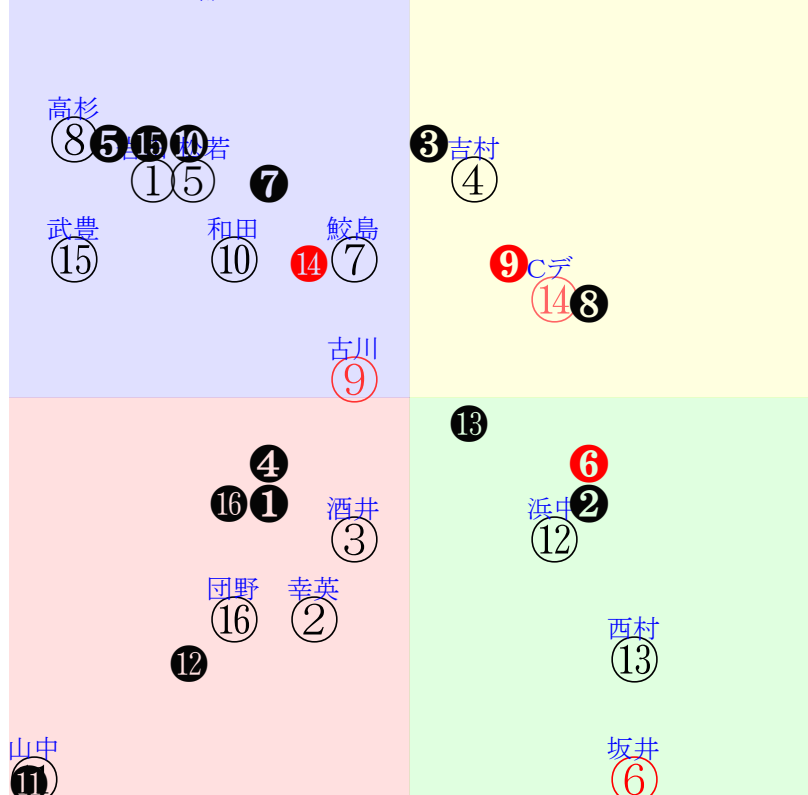

202511150810京都10R2000芝OP三上別定L