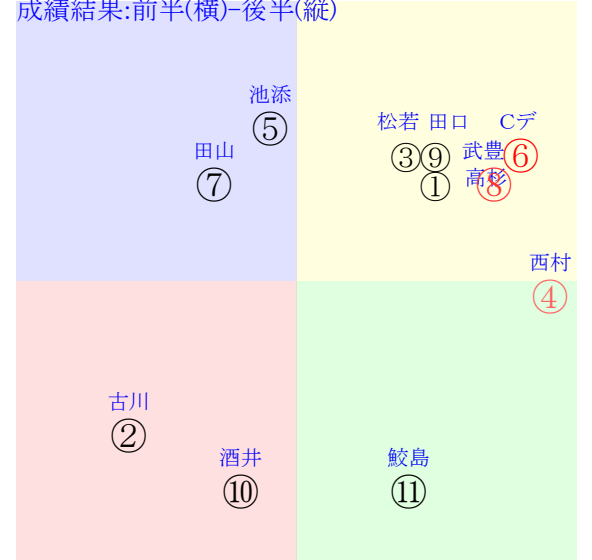

成績結果:前半(横)-後半(縦)