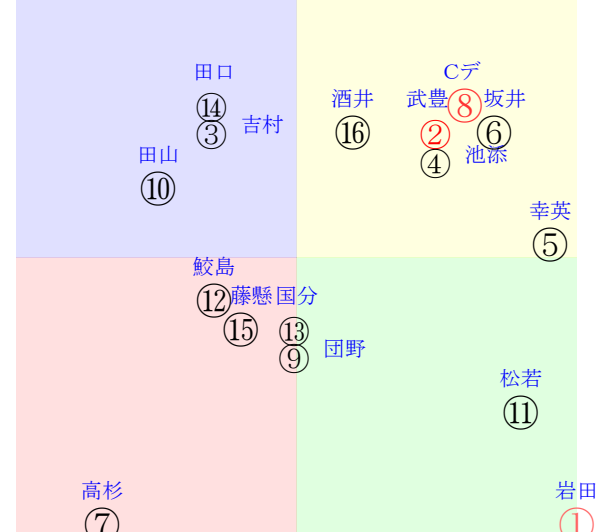

202511150807京都07R1800ダ1勝三上定量

人気:②⑧①⑥③⑬調教:⑬⑫②④⑨⑬
賞金:⑫⑩⑬⑮⑭⑬裏金:⑩⑫⑬⑮⑭⑬
前半:⑥⑧②①④⑤後半:②⑬⑩⑧③①
枠不:⑬②⑦⑭⑮③展不:⑥①④⑧⑤.2
空抵:①⑧⑪⑥②⑮指数:②⑤⑬⑧①③
血統:騎手:

直前調教偏差値:前半(横)-後半(縦)

成績結果:前半(横)-後半(縦)

含水率5.1 1008.6hPa -mm 19.4℃ 湿度44% 風速2.9m/s(k) 最大瞬間風速5.4m/s(kk) 不快指数64
[+追風][-向風]:ゴール前2.3m/s コーナー-1.8m/s
124 109 125 127 131 132 126 123 122