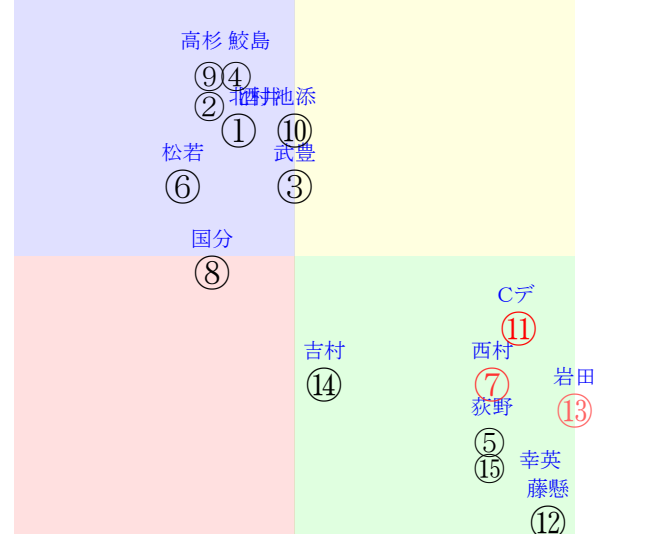

成績結果:前半(横)-後半(縦)