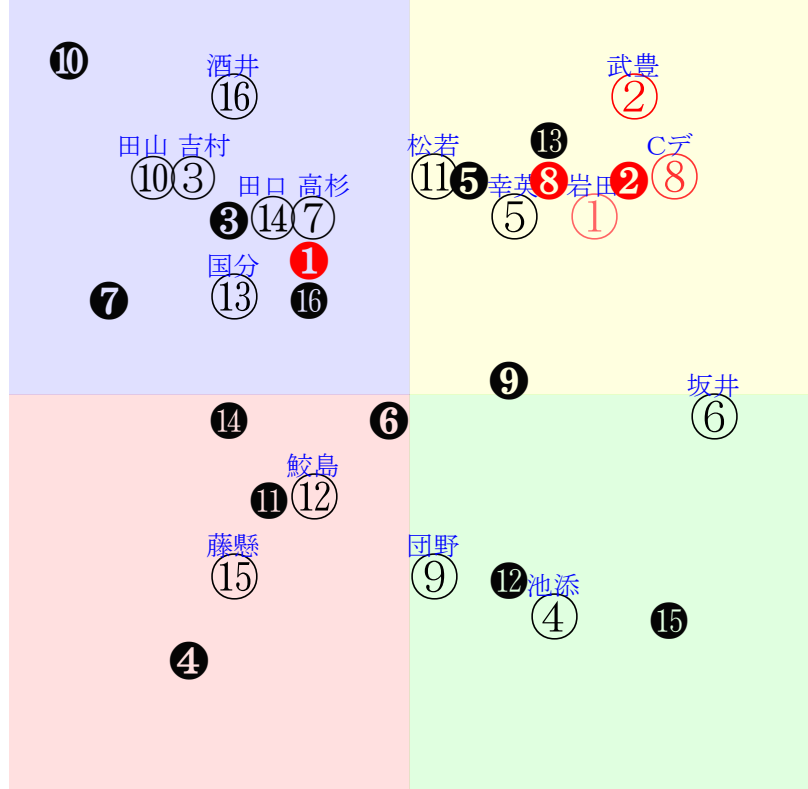

202511150807京都07R1800ダ1勝三上定量