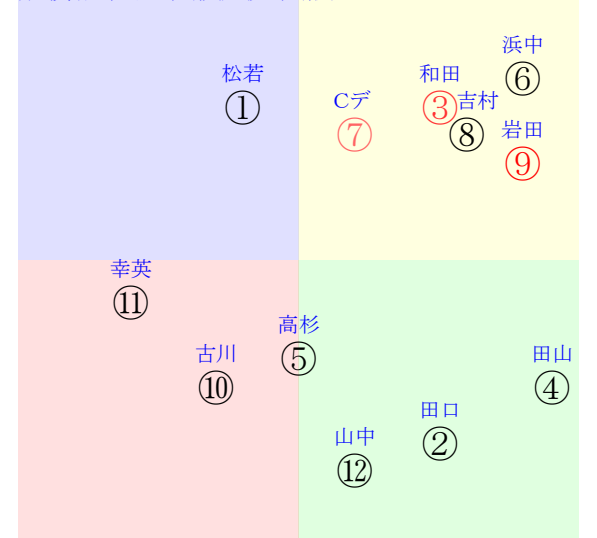

成績結果:前半(横)-後半(縦)