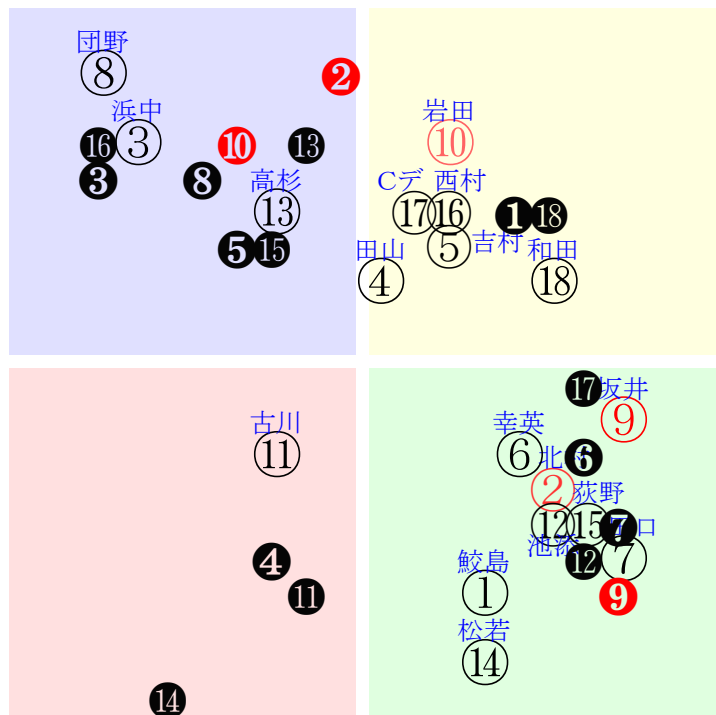

202511150812京都12R1600芝1勝三上定量

人気:⑨②⑩⑬⑤①調教:⑭①⑬⑫⑰⑱
賞金:⑪⑱⑰⑱⑱⑱裏金:⑪⑱⑰⑱⑱⑱
前半:⑦⑨⑮⑫②⑱後半:⑧③⑩⑬⑰⑱
枠不:② 7. 9. 13. 14. 18. 展不:①⑦⑮⑨②⑱
空抵:⑥⑪⑮⑨①⑦指数:⑱⑩⑥⑨②⑤
血統:騎手:

単勝⑩470円
複勝⑩190円
複勝⑤300円
複勝⑧510円
枠連35:1520円
馬連⑤⑩3470円
ワイド⑤⑩970円
ワイド⑩⑱1430円
ワイド⑤⑱3340円
馬単⑤⑤510円
3連複⑤⑩⑱15080円
3連単⑤⑤⑱67590円

直前調教偏差値:前半(横)-後半(縦)

成績結果:前半(横)-後半(縦)