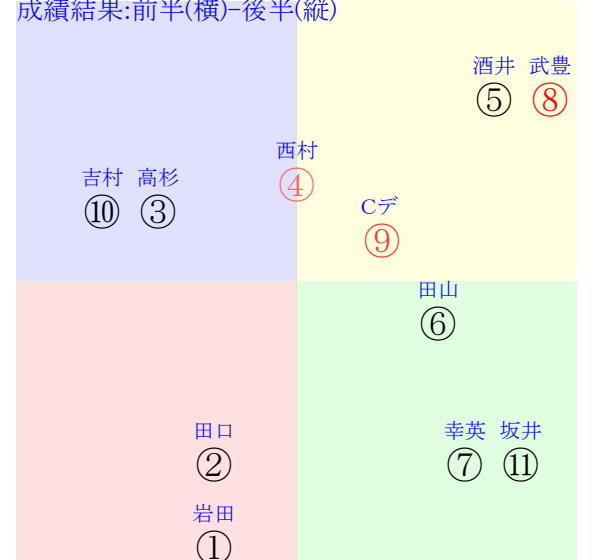

直前調教偏差値:前半(横)-後半(縦)

成績結果:前半(横)-後半(縦)

含水率5.1 1010.2hPa --mm 17.0℃ 湿度68% 風速1.3m/s) 最大瞬間風速2.6m/s) 不快指数62
[+追風][←向風]:ゴール前1.0m/s コーナー-0.8m/s
122 112 123 125 125 123 120

20251115京都3R		1105発走	1800ダ未二歳馬齢	賞金560	1角まで290m 直線329m 坂0.0m			前R	次R
1①	メイショウセンドウ牡	3人4着4.7	0.00%0.00%	武豊56←横山和④	武豊=0		飯田祐	馬主---	
51 2w	栗坂41-52馬⑨ 栗坂46-57末⑨	初京⑨1026二新16⑤202 18ダ22差57-57L64-0 ⑩④⑤④-1:-2a81w*E56	栗W50-00馬 栗坂50-50馬⑫	-	-	-	-	-	
2②	ジーティースティア	2人6着3.7	0.00%0.00%	Cデム←56←鮫島駿④鮫島駿②松山弘⑤	Cデム=0		藤野	馬主---	
37 4w	栗W00J17強 栗W03J23一⑤ 栗坂50-54馬	3w京④1012二未7③238 18ダ14差39-56L93-65 ⑥⑤⑤④0:0a45w2E56	栗坂49-47強 栗坂34-40馬 栗坂57-48叫⑫	9w阪⑥0920二未10⑤276 18ダ1差47-57L53-43 ⑥⑧⑦②0:1a9w1E55	栗W31-34馬 栗坂b1-90末 栗W65-52一⑫	初小⑥0713二新8⑥323 20芝26差44-45L66-0 ②⑤⑤⑤1:0a00w9E55	栗坂d6-79馬 栗W48-47一⑩	-	
3③	ナウオアネヴァー牡	8人3着59.5	0.00%0.00%	高杉吏56←小崎綾⑥小崎綾⑦岩田望⑦坂井瑠⑥	高杉吏=0		寺島	馬主---	
13 1w	栗W41-51一	6w京⑩1102二未15⑧148 18ダ18差44-52L27-32 ⑦⑦⑥⑥0:-1a58w10E56	栗W48-46直⑩ 栗坂98-51馬 栗W30-39G	1w阪⑥0920二未10⑨276 18ダ11差40-52L53-43 ⑧⑨⑨⑦0:2a67w1D55	栗W48-55馬④	8w阪②0907二未7⑤302 18ダ40差48-12L48-38 ②④④⑦0:0a84w8D55	栗W55-51一23 栗坂85-52馬 栗W43-46馬①	初小⑥0713二新8⑤323 20芝36差44-37L66-0 ⑥⑤⑥⑥-1:0a00w9E55	
4④	ライブモヒート牡	7人9着35.1	0.00%0.00%	国分優56←国分優⑤	国分優=0		坂口智	馬主---	
0 2w	栗坂40-53一④	初京⑩1101二新9⑧162 20芝12差49-51L0-0 ⑧⑥④⑤0:1ag7w11F56	栗坂c2-89叫⑫ 栗W47-46直⑭	-	-	-	-	-	
5⑤	ブームパップビート	1人1着2.4	0.00%0.00%	西村淳56←西村淳③横山武⑥	西村淳=0		中内田	馬主---	
36 4w	栗坂72-65叫 栗W00J25馬③ 栗坂36-38馬	3w京⑥1018二未10④249 18ダ16差57-41L36-39 ⑤③③③③0:ad4w10B56	栗W08-26G⑥ 栗W04-29馬⑬ 栗坂61-60末	初中⑦0921二新16①283 18ダ19差62-52L65-0 ⑫②③⑥2:-4a66w7B55	栗坂c6-92末⑦ 栗W55-56馬⑧	-	-	-	
6⑥	イザベラサンライズ	9人5着135.0	0.00%0.00%	田山旺52←田山旺⑧	田山旺=0		羽月	馬主---	
34 2w	栗坂44-39強 栗坂53J52末	初京⑨1026二新16⑩202 18ダ33差51-53L64-0 ⑭⑧⑧⑧⑧-1:0a77w*J52	栗W02-21一⑭ 栗坂60-47馬	-	-	-	-	-	
7⑦	サウンドコネクト去	6人10着34.1	0.00%0.00%	松若風56←吉村誠⑦高倉稜⑦	松若風=0		安達	馬主---	
17 4w	栗W46J45馬 栗B31-23馬 栗W62-44強	17w京⑥1018二未7⑥256 16芝14差46-34L32-61 ⑥⑤⑤⑦-1:0ah1w9H55	栗W00-02一 栗W00-00強 栗坂46-42強⑫	初阪⑤0621二新12⑧292 14芝16差37-54L74-0 ⑨⑩⑨⑦0:2a00w12H55	栗W50-00馬 栗W53-44一	-	-	-	
7⑧	リオンサーガ牡	10人7着177.7	0.00%0.00%	田口貫56←田口貫⑩	田口貫=0		宮地	馬主---	
21 2w	栗坂46-33末 栗坂45-35馬 栗坂17-09馬	初京⑨1026二新16⑩202 18ダ43差47-48L64-0 ⑩⑨⑨⑩-1:0a27w*D56	栗W50-00馬 栗坂52-40一⑦	-	-	-	-	-	
8⑧	サンライズケヴィン牡	4人2着5.8	0.00%0.00%	池添謙56←池添謙②池添謙⑨	池添謙=0		平田	馬主---	
36 3w	栗坂d7j94一③ 栗W15-13馬 栗W21j11馬④	2w京⑧1025二未11⑤ 18ダ5差37-60L0-49 ⑩④④②1:-2af9w3E56	栗坂50-49末 栗W00-00馬 栗坂48-38馬	初京②1005二新16④206 18ダ41差62-46L58-0 ⑩③④⑨0:-2a70w13E56	栗W20-19馬 栗W41-50一⑩	-	-	-	
8⑩	フロムザムーン牡	5人8着9.0	0.00%0.00%	幸英明56←国分恭⑥	幸英明=0		畑端	馬主---	
0 1w	栗坂92-57馬 栗W52-49馬⑩	初京⑩1102二新16⑩162 14ダ30差33-60L0-0 ⑦⑩⑩⑥1:5a67w10F56	栗坂53-57強② 栗坂51-55馬③	-	-	-	-	-	