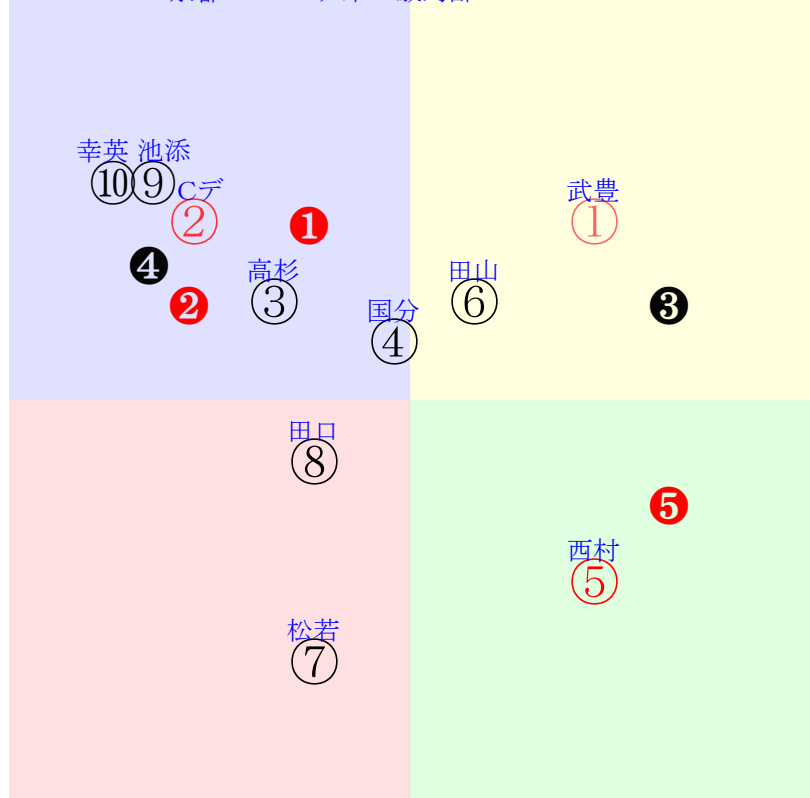

202511150803京都03R1800ダ未二歳馬齢