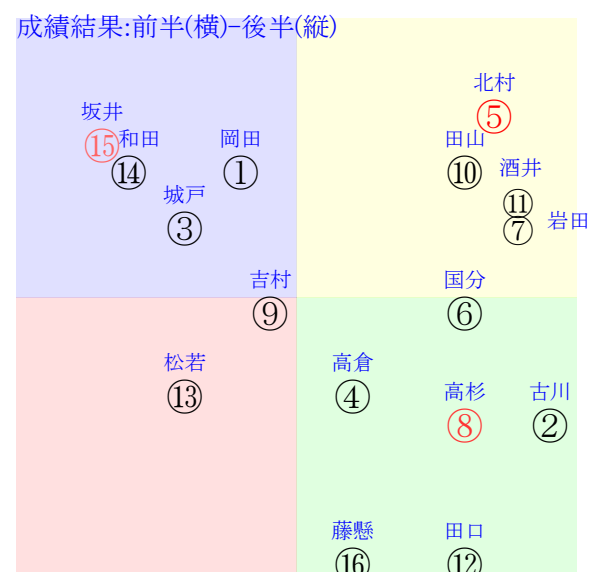

202511150806京都06R1200ダ新二歳馬齢

人気:⑤⑧⑮⑪⑨⑫調教:⑬⑭⑫①⑨⑮
賞金:裏金:
前半:①②③④⑤⑥後半:①②③④⑤⑥
枠不:①②③④⑤⑥展不:①②③④⑤⑥
空抵:①②③④⑤⑥指数:①②③④⑤⑥
血統:騎手:

単勝⑤170円 ワイド⑤⑮380円
複勝⑤120円 ワイド⑩⑪15180円
複勝⑩2130円 馬単⑤⑮18590円
複勝⑮240円 3連複⑤⑮⑪42390円
枠連35:1210円 3連単⑤⑮⑩169670円
馬連⑤⑮14100円
ワイド⑤⑮4580円

直前調教偏差値:前半(横)-後半(縦)

成績結果:前半(横)-後半(縦)

古川
②
⑤

③
⑭
⑫
⑩①⑨

⑬

含水率5.1 1008.8hPa --mm 18.6℃ 湿度45% 風速3.0m/s(k) 最大瞬間風速5.9m/s(kk) 不快指数63
[+追風][-向風]:ゴール前2.4m/s コーナー-1.8m/s
125 112 121 125 123 117