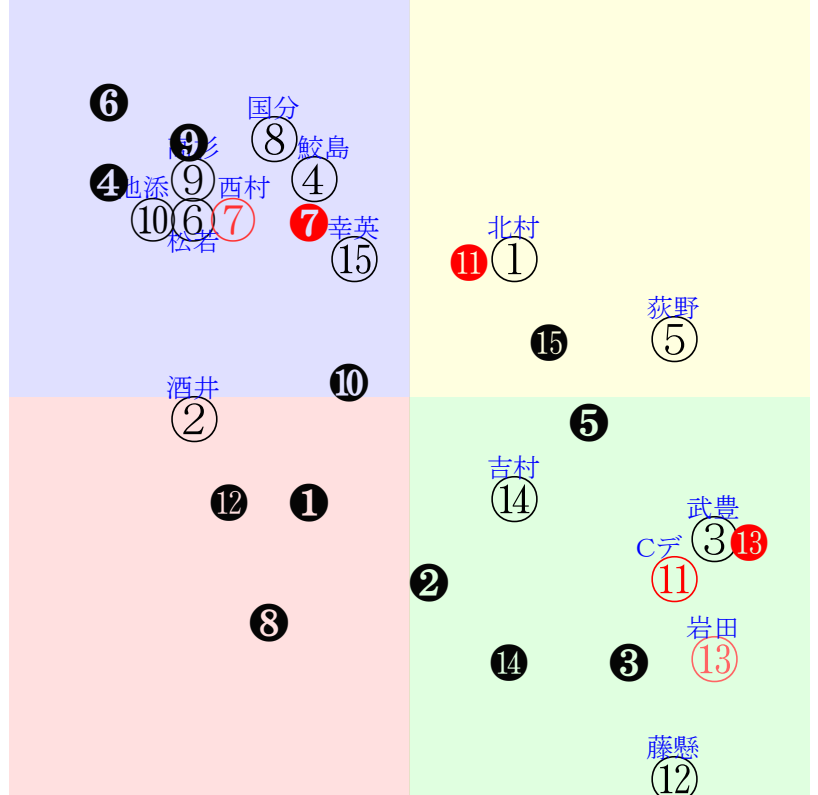

202511150809京都09R1200ダ2勝三上定量

人気:⑪⑦⑬③①⑤ 調教:⑬④③⑪⑫⑮
賞金:⑭①⑧⑥⑮⑬ 裏金:⑥⑧①④⑮⑬
前半:③⑬⑤⑪⑫⑭ 後半:⑧④⑦⑥⑨⑩
枠不:③⑮ 8. 9. 10. 1. 展不:⑬⑤③⑪⑫①
空抵:⑪⑤③⑮ 7. 13. 指数:⑪③①⑬⑤⑮
血統:騎手:

単勝⑬780円
複勝⑬250円
複勝⑩110円
複勝④640円
枠連67:670円
馬連⑪⑬820円
ワイド⑪⑬430円
ワイド④⑬3750円
ワイド④⑪1680円
馬単⑬⑩2120円
3連複④⑪⑬13160円
3連単⑬④⑪49490円

直前調教偏差値:前半(横)-後半(縦)