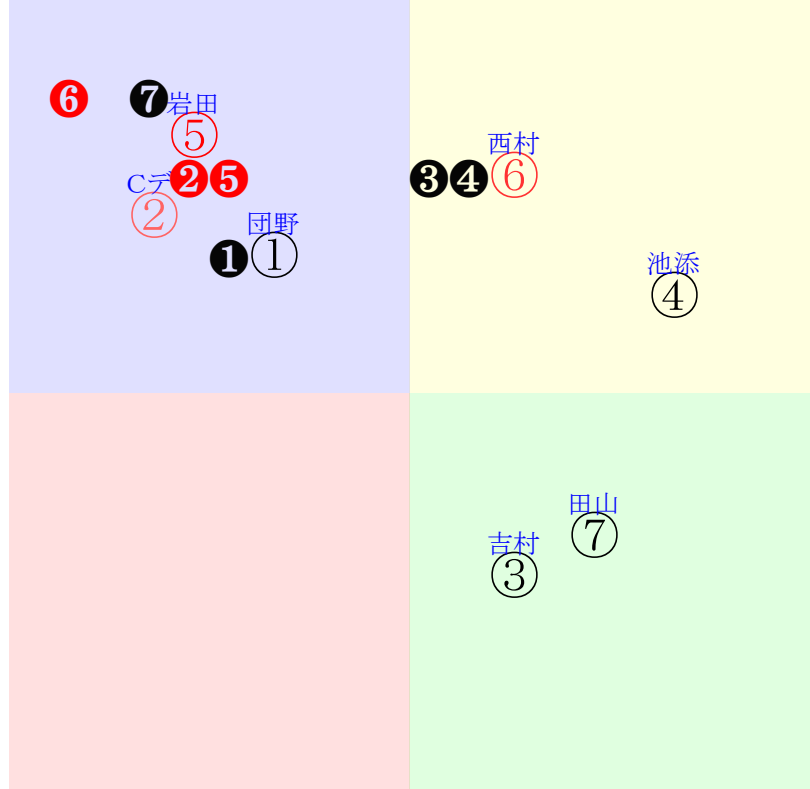

202511150808京都08R2000芝2勝三上定量