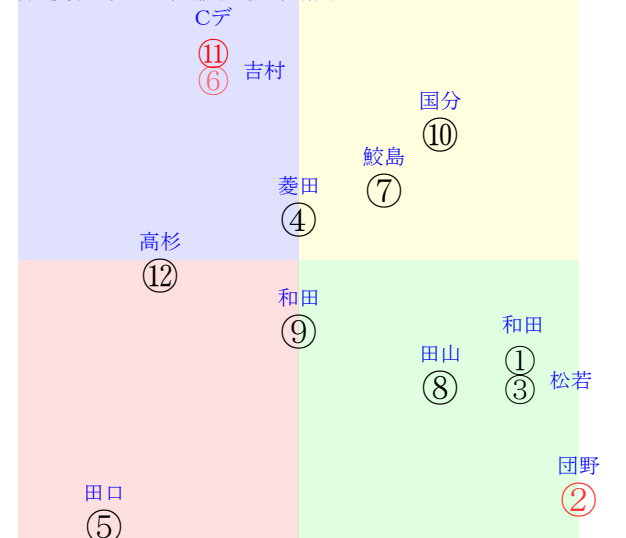

成績結果:前半(横)-後半(縦)