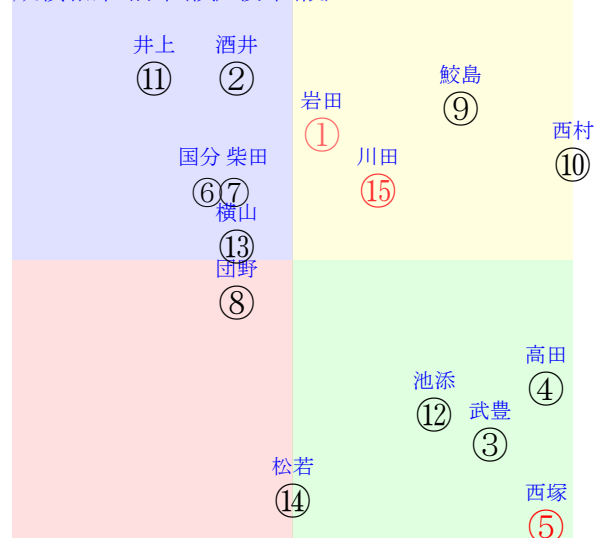

成績結果:前半(横)-後半(縦)