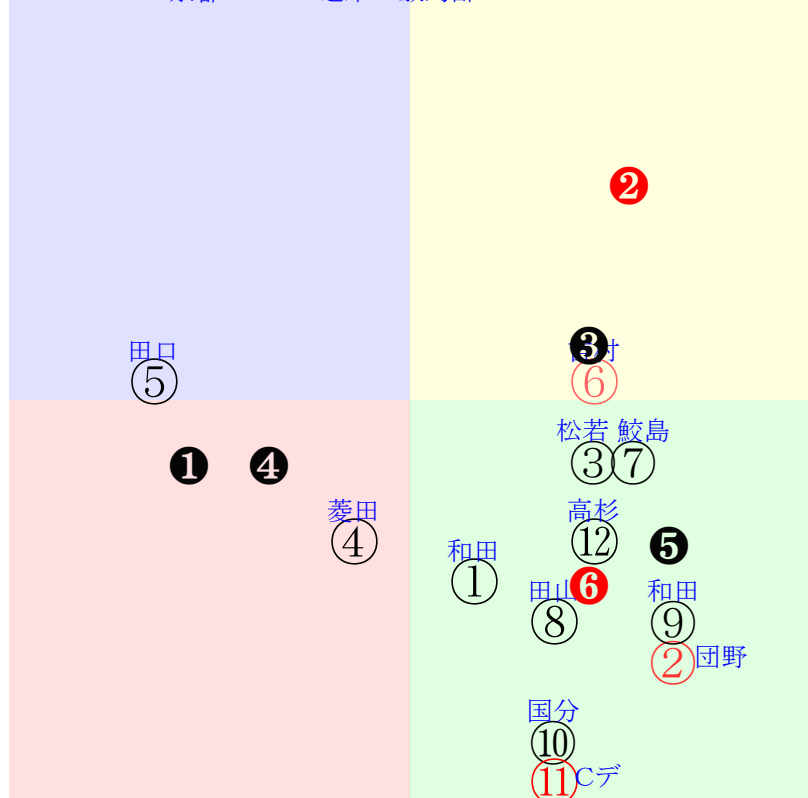

202511010802京都02R1200芝未二歳馬齢