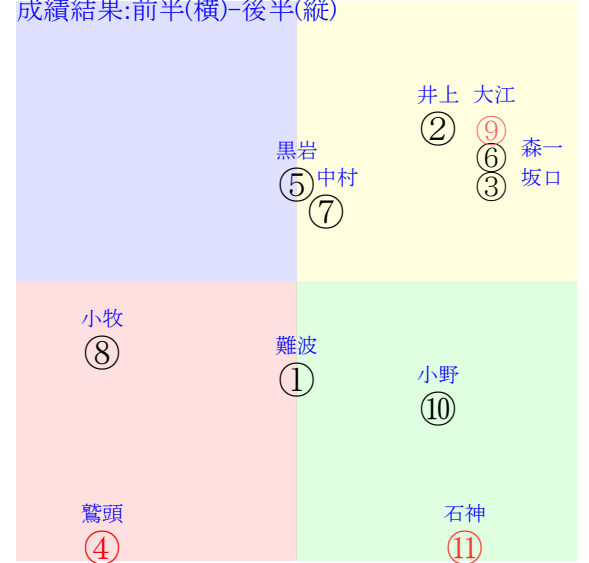

直前調教偏差値:前半(横)-後半(縦)

成績結果:前半(横)-後半(縦)

含水率10.5 1012.2hPa --mm 16.0℃ 湿度84% 風速0.6m/s) 最大瞬間風速1.0m/s(k) 不快指数61
[+追風][-向風]: ゴール前0.5m/s コーナー-0.4m/s

20251101京都5R		1225発走	2000芝新二歳馬齢	賞金750	1角まで310m 直線403m 坂0.0m	前R	次R
1①	シャドウマスター牡	2人1着4.5	0.00%0.00%	北村友56←	北村友=0	杉山晴	馬主---
0	栗坂c1-75馬	-	-	-	-	-	-
?	栗W51J55強④	-	-	-	-	-	-
2②	キービート牡	9人7着216.6	0.00%0.00%	秋山稔56←	秋山稔=0	宮	馬主---
0	栗坂c3-86馬②	-	-	-	-	-	-
?	栗W42-37馬④	-	-	-	-	-	-
3③	ガウディ牡	3人4着5.4	0.00%0.00%	岩田望56←	岩田望=0	上村	馬主---
0	栗坂b6-60馬	-	-	-	-	-	-
?	栗W51J57一④	-	-	-	-	-	-
4④	アストリアオン牡	6人8着23.3	0.00%0.00%	高杉吏56←	高杉吏=0	寺島	馬主---
0	栗坂d1-92一③	-	-	-	-	-	-
?	栗W55-48叩④	-	-	-	-	-	-
5⑤	サリエンテ牝	1人2着1.5	0.00%0.00%	Cデム一55←	Cデム一=0	池添学	馬主---
0	栗坂d2-78馬	-	-	-	-	-	-
?	栗W49-60馬⑨	-	-	-	-	-	-
6⑥	セルシャーム牡	4人6着10.8	0.00%0.00%	菱田裕56←	菱田裕=0	野中	馬主---
0	栗坂c7-62馬①	-	-	-	-	-	-
?	栗W61j60一③	-	-	-	-	-	-
7⑦	ジェルソミーノ牝	7人9着64.1	0.00%0.00%	松若風55←	松若風=0	牧田	馬主---
0	栗W00j04一②	-	-	-	-	-	-
?	栗坂39-30末	-	-	-	-	-	-
8⑧	ライブモート牡	8人5着77.3	0.00%0.00%	国分優56←	国分優=0	坂口智	馬主---
0	栗坂c2-89叩⑬	-	-	-	-	-	-
?	栗W47-46直⑭	-	-	-	-	-	-
8⑨	スフィダント牡	5人3着22.2	0.00%0.00%	酒井学56←	酒井学=0	高橋康	馬主---
0	栗坂c4-83馬	-	-	-	-	-	-
?	栗W50J49一⑩	-	-	-	-	-	-