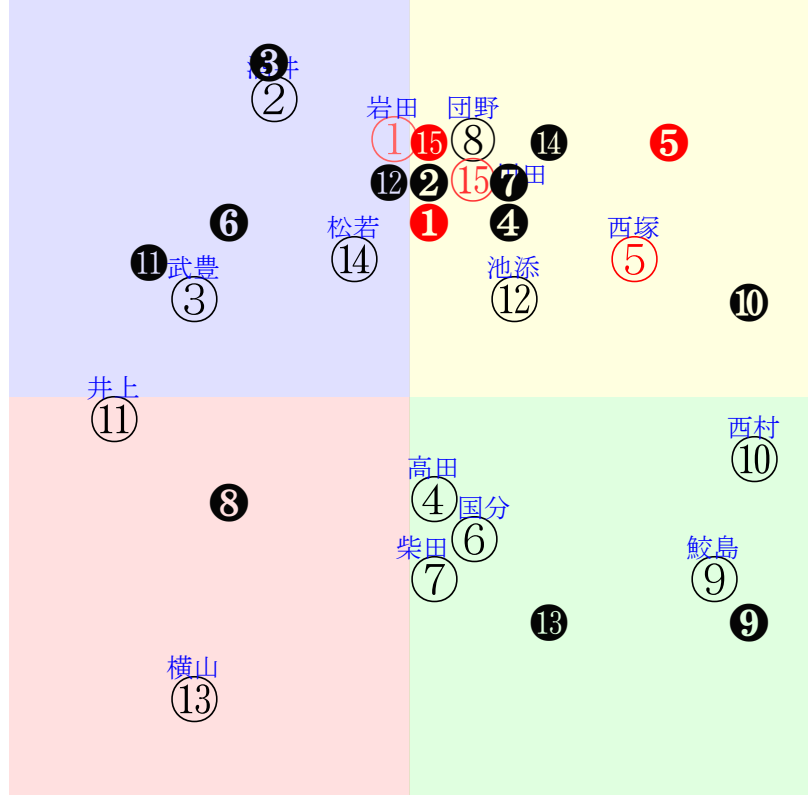

202511010808京都08R1800ダ2勝三上定量