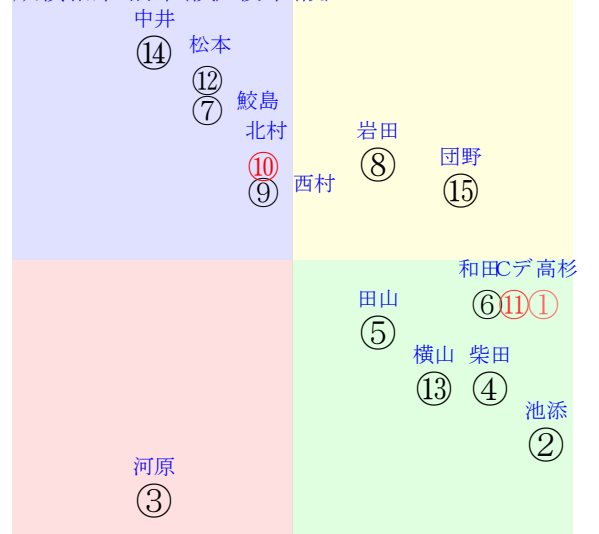

202511010812京都12R1600芝1勝三上定量

人気:⑩⑪①⑨⑧⑮調教:⑨⑦⑤⑥⑪⑧
賞金:②⑮⑭⑬⑫⑪裏金:②⑮⑭⑬⑫⑪
前半:⑮④①⑬②⑥後半:⑩⑪⑫⑭⑨⑤
枠不:⑧3.7.9.11.2.展不:④⑦①⑨②⑥
空抵:⑪①4.15.7.②指数:⑪⑩⑨⑫①⑧
血統:騎手:

単勝⑮2100円 ワイド⑫⑮4630円
複勝⑮530円 ワイド①⑫2880円
複勝①300円 馬単⑤①15090円
複勝⑫610円 3連複①⑫⑮48440円
枠連18:5560円 3連単⑤①⑫288230円
馬連①⑮6380円
ワイド①⑮1940円

直前調教偏差値:前半(横)-後半(縦)

成績結果:前半(横)-後半(縦)

含水率10.5 1006.6hPa 1.0mm 14.6°C 湿度89% 風速2.2m/s(k) 最大瞬間風速4.9m/s(k) 不快指数58
[+追風][-向風]:ゴール前1.8m/s コーナー-1.3m/s
126 114 120 117 119 115 109 117