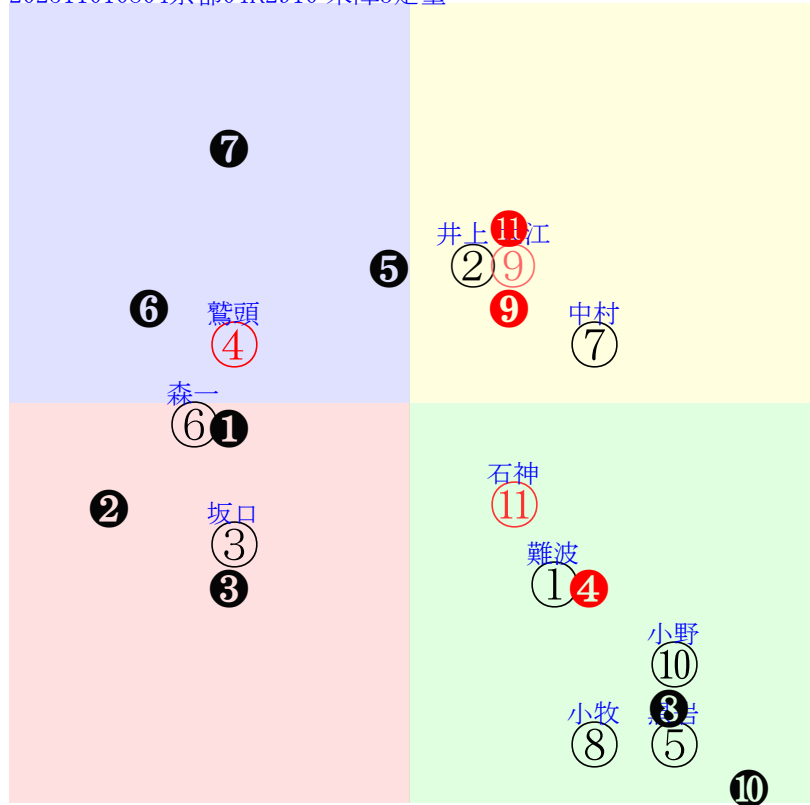

202511010804京都04R2910 未障3定量