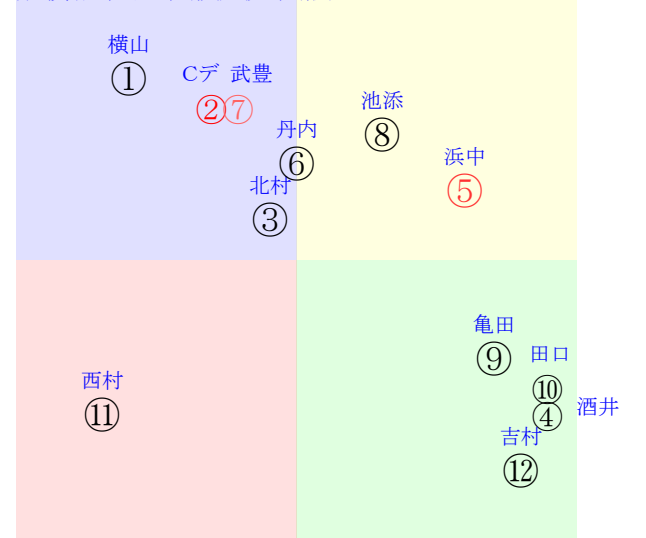

成績結果:前半(横)-後半(縦)