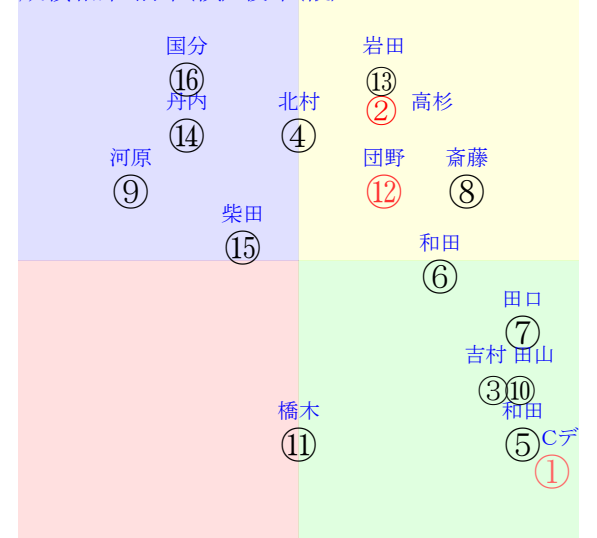

成績結果:前半(横)-後半(縦)