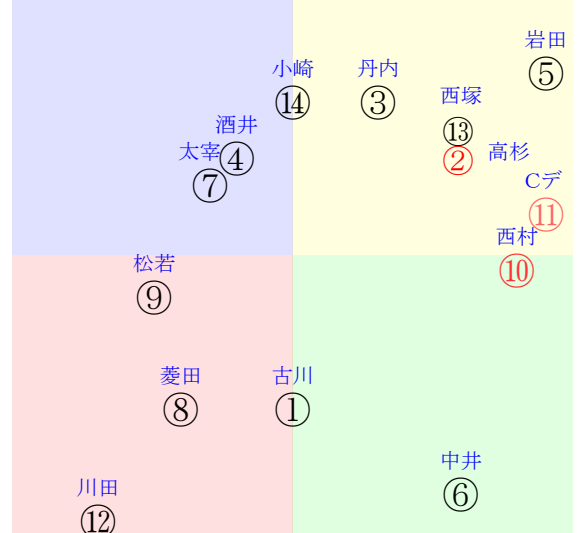

202511010810京都10R1800ダ3勝三上定量

人気:⑫②⑩⑪⑤③ 調教:⑤②⑩⑥③⑧
賞金:⑭⑦⑨④⑧⑬ 裏金:④⑧⑨⑭⑦⑬
前半:⑦②⑥⑬⑩⑪ 後半:④⑨⑩③⑭⑫
枠不:⑭ 6. 1. ⑤⑦⑨ 展不:⑪⑥⑬⑩⑫①
空抵:⑥⑩④ 2. 14. ① 指数:③⑩②⑫⑬⑪
血統:騎手:

直前調教偏差値:前半(横)-後半(縦)

成績結果:前半(横)-後半(縦)

含水率15.1 1007.9hPa 1.0mm 15.2°C 湿度89% 風速1.3m/s(kk) 最大瞬間風速2.7m/s(k) 不快指数59
[+追風] [-向風]: ゴール前1.0m/s コーナー-0.8m/s
122 113 129 129 128 124 120 114 115