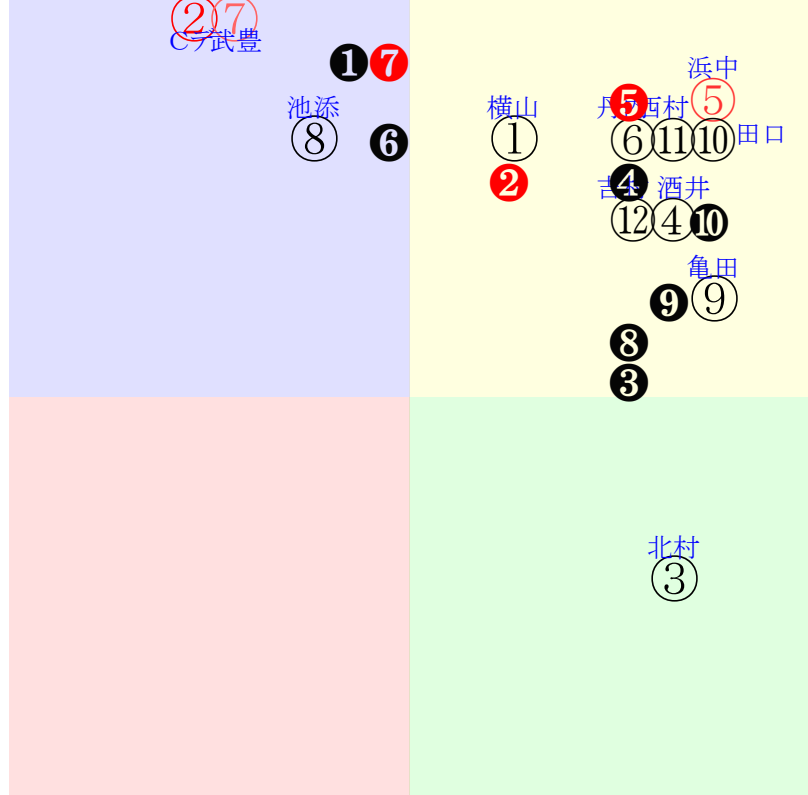

202511010811京都11R1400芝OP二歳馬齢GIII