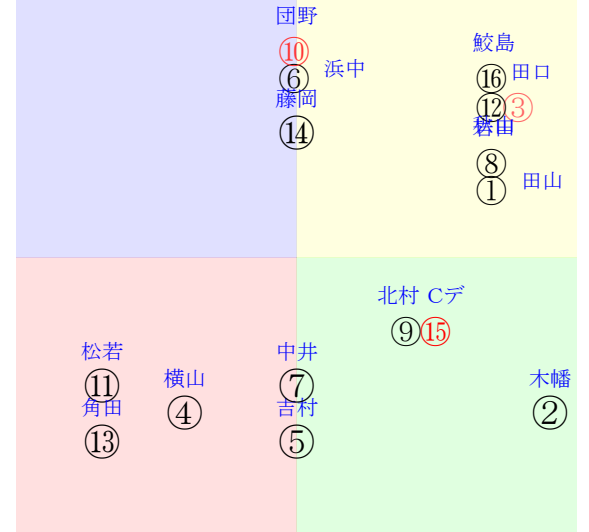

202511010806京都06R1800ダ新二歳馬齢

人気:⑮⑩③⑨⑭⑯調教:②⑭⑧⑯①⑦
賞金:裏金:
前半:①②③④⑤⑥後半:①②③④⑤⑥
枠不:①②③④⑤⑥展不:①②③④⑤⑥
空抵:①②③④⑤⑥指数:①②③④⑤⑥
血統:騎手:

単勝⑩520円
複勝⑩230円
複勝③290円
複勝⑥1290円
枠連25:760円
馬連③⑩2100円
ワイド③⑩900円
ワイド⑥⑩5660円
ワイド③⑥6070円
馬単⑩③4120円
3連複③⑥⑩44590円
3連単⑩③⑥198940円

直前調教偏差値:前半(横)-後半(縦)

成績結果:前半(横)-後半(縦)

木幡
②
⑤

含水率15.1 1009.4hPa 0.0mm 16.1℃ 湿度87% 風速1.9m/s(k) 最大瞬間風速3.2m/s(k) 不快指数61
[+追風][-向風]:ゴール前1.5m/s コーナー-1.2m/s
122 110 126 130 131 131 128 124 119