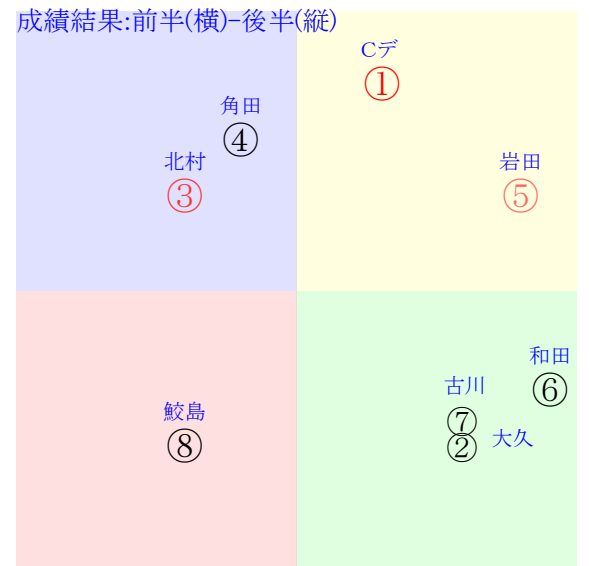

成績結果:前半(横)-後半(縦)