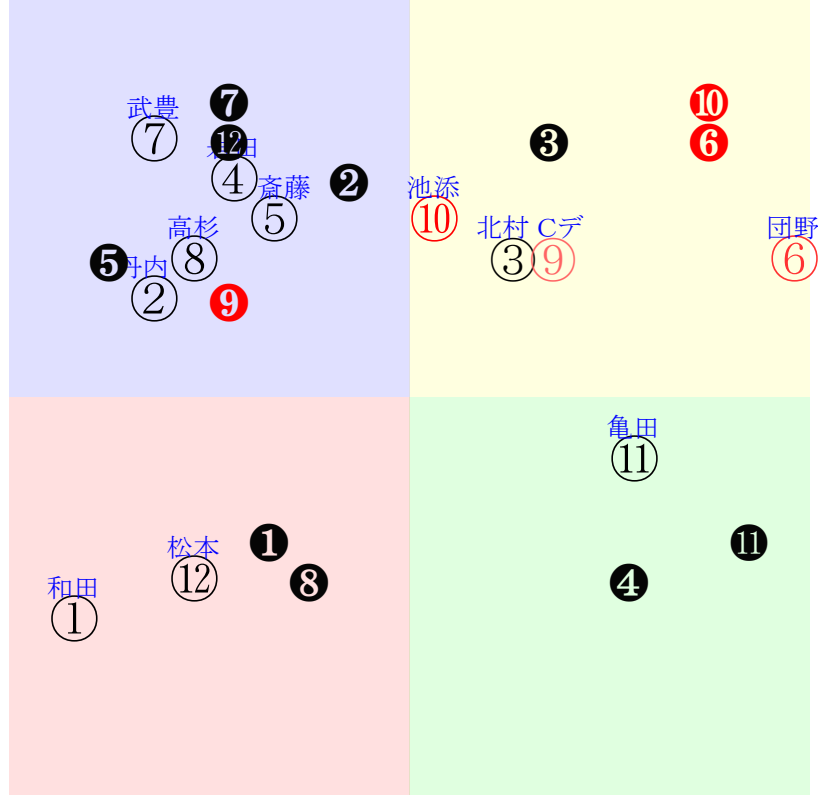

202511010809京都09R2000芝2勝三上定量

人気:⑦⑩⑥⑨④③ 調教:⑫⑩②④⑪③
賞金:⑧⑫⑪⑩⑨⑦ 裏金:⑫⑧⑪⑩⑨⑦
前半:⑥⑪⑨③⑩⑤ 後半:⑦④⑩⑤⑥⑧
枠不:1. 7. 8. 10. ②⑥ 展不:⑪⑨ 6. 10. ⑫⑤
空抵:⑨⑤ 2. 10. 8. ④ 指数:⑥⑦⑨⑩③④
血統:騎手:

単勝⑩250円
複勝⑩120円
複勝⑨170円
複勝④150円
枠連77:1190円
馬連⑨⑩770円
ワイド⑨⑩330円
ワイド④⑩310円
ワイド④⑨450円
馬単⑩⑨1220円
3連複④⑨⑩1350円
3連単⑩⑨④5010円

直前調教偏差値:前半(横)-後半(縦)