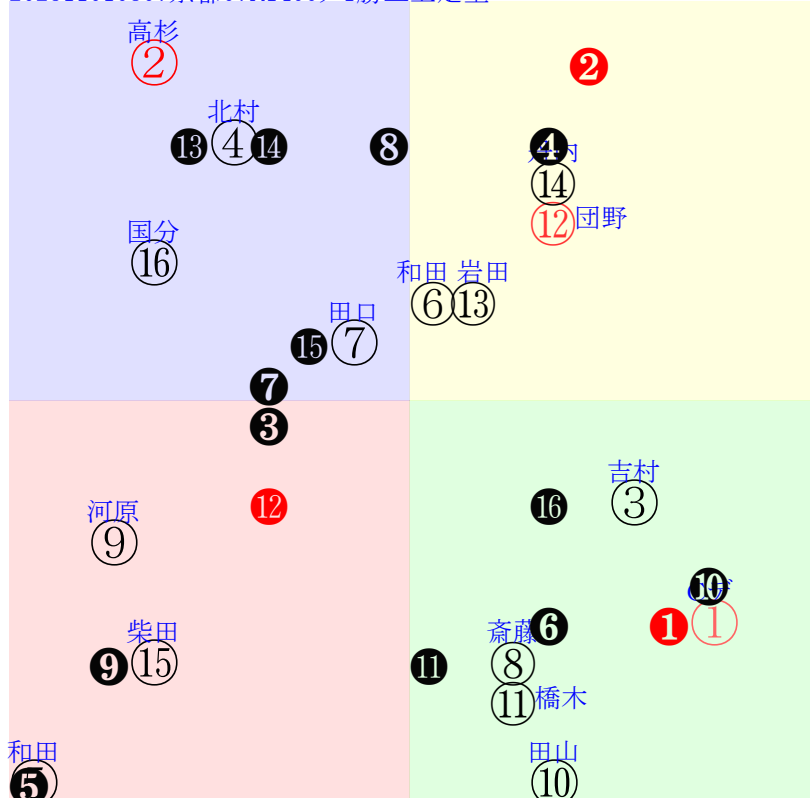

202511010807京都07R1400ダ1勝三上定量