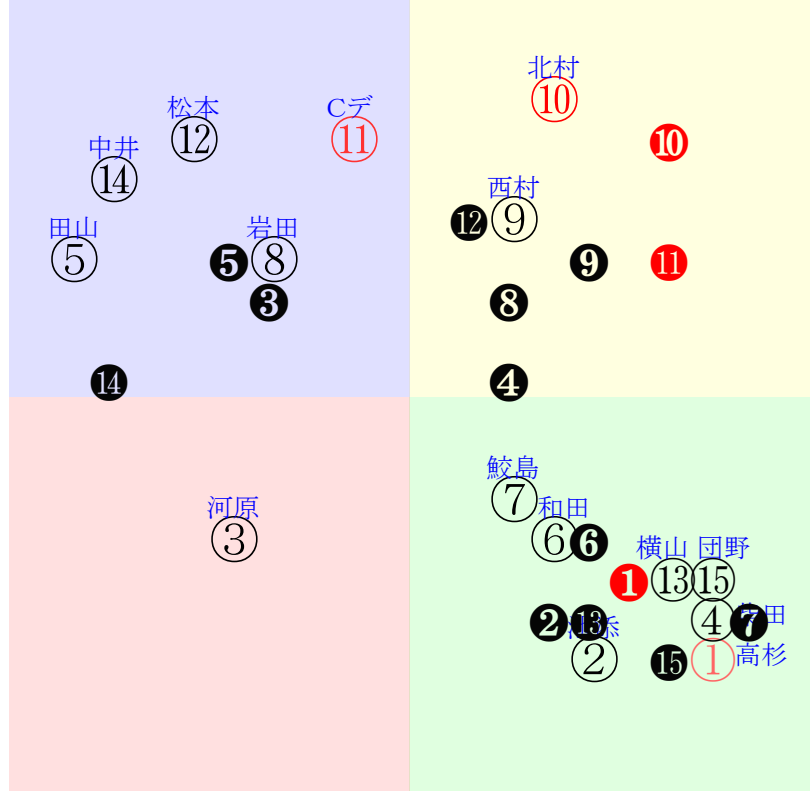

202511010812京都12R1600芝1勝三上定量