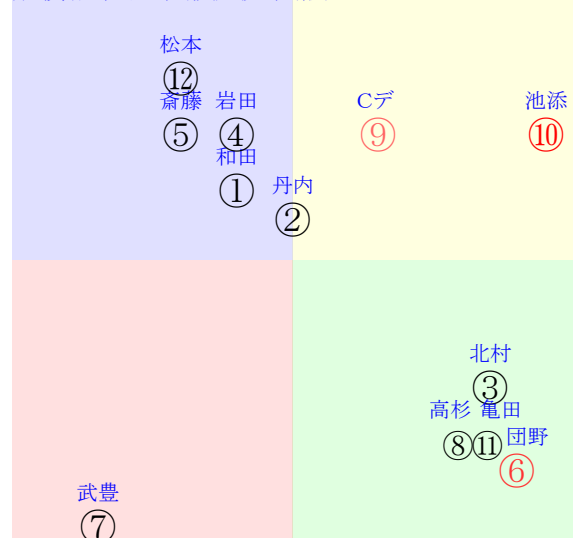

成績結果:前半(横)-後半(縦)