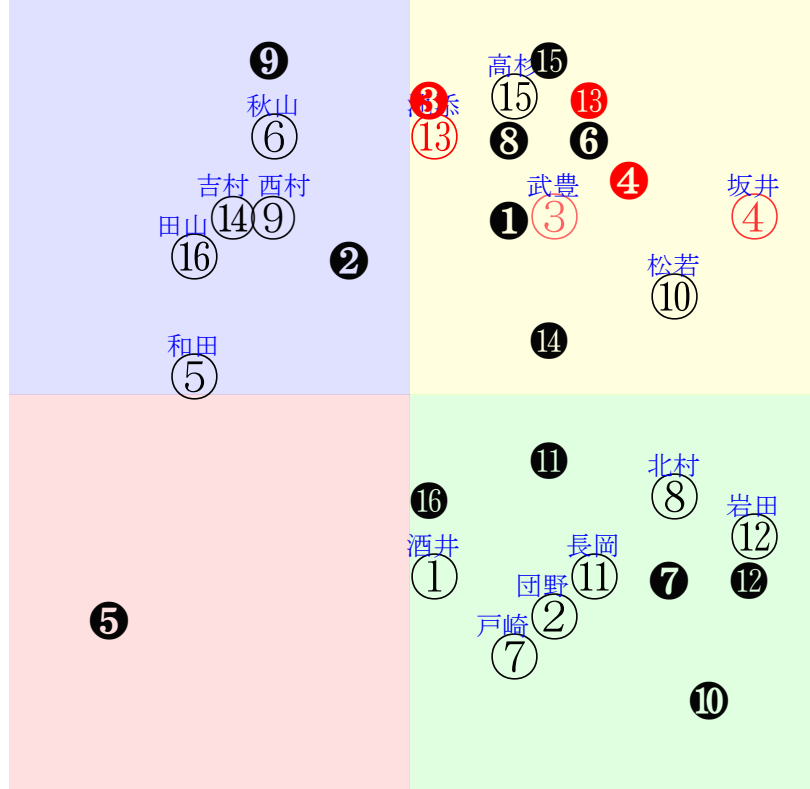

202510260812京都12R1400ダ2勝三上ハンデ

人気:⑬④③⑥⑩⑮調教:⑫③⑤⑬⑥⑬
賞金:⑦⑤⑬⑮⑭⑬裏金:⑤⑦⑬⑮⑭⑬
前半:④⑫⑧⑩⑪②後半:⑮⑥⑬⑭④⑨
枠不:⑬⑭⑨⑦③②展不:⑧⑪⑩⑫④⑬
空抵:④⑩⑧⑪⑮⑭指数:⑬③⑮④⑥⑫
血統:騎手:

直前調教偏差値:前半(横)-後半(縦)

成績結果:前半(横)-後半(縦)

含水率 1016.2hPa --mm 20.3℃ 湿度45% 風速4.5m/s(kk) 最大瞬間風速7.7m/s(kk) 不快指数65
[+追風][-向風]:ゴール前3.6m/s コーナー-2.7m/s