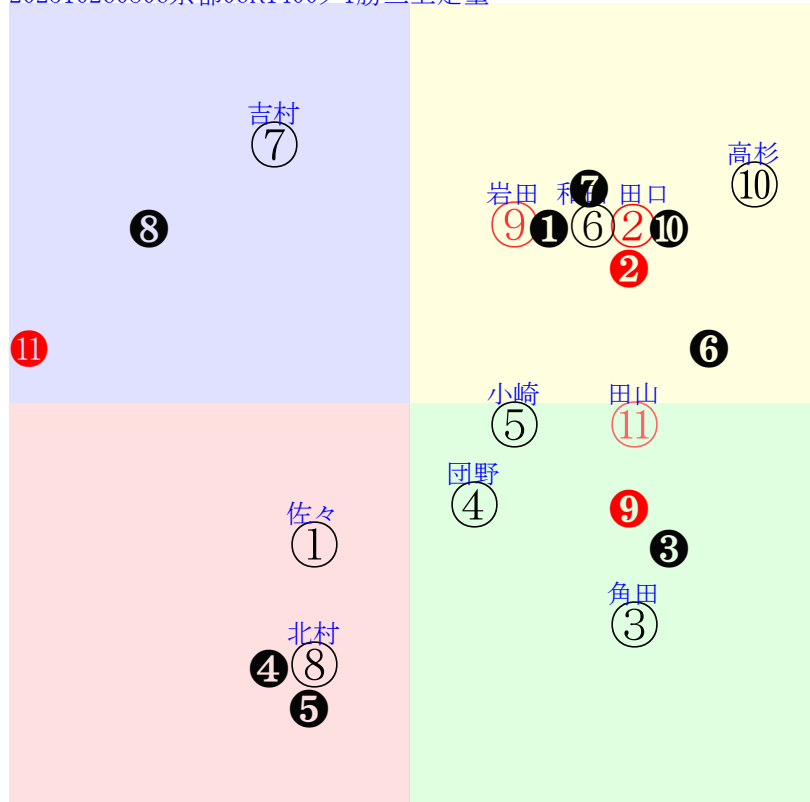

202510260806京都06R1400ダ1勝三上定量

人気:②⑨⑩①⑩⑥調教:⑦⑩⑧②⑨③
賞金:裏金:
前半:⑩⑩②③⑥⑨後半:⑦⑩⑥⑨②⑤
枠不:①⑧4.6.5.⑦展不:⑩⑩②⑥③④
空抵:⑩②④⑤⑩⑦指数:⑦⑩⑨②①⑥
血統:騎手: