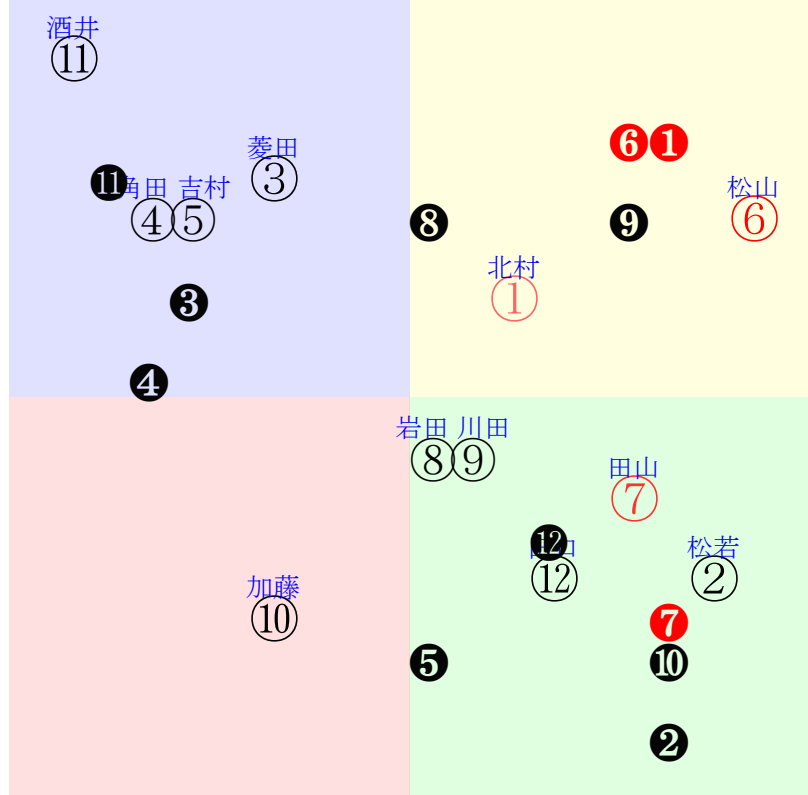

202510260807京都07R1800ダ1勝三上定量