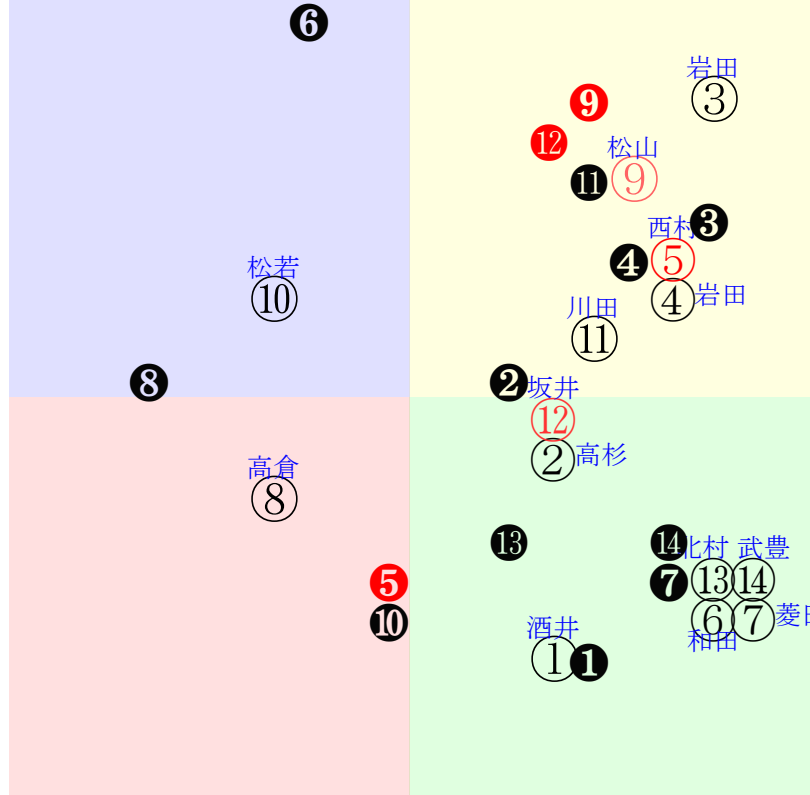

202510260810京都10R1800ダOP三上ハンデOP

人気:⑤⑫⑨④③⑪調教:③⑩①⑤⑥②
賞金:⑥①②⑧⑬⑭裏金:⑬⑧②①⑥④
前半:⑦⑭⑥③⑬⑤後半:③⑨⑤④⑩⑪
枠不:①5.4.10.③⑨展不:⑤⑦⑥④③⑭
空抵:③①⑤⑫⑬.2.指数:⑨③⑥⑫⑪⑭
血統:騎手:

直前調教偏差値:前半(横)-後半(縦)

成績結果:前半(横)-後半(縦)

含水率 1015.8hPa --mm 21.9℃ 湿度45% 風速2.5m/s) 最大瞬間風速4.9m/s) 不快指数67
[+追風] [-向風]: ゴール前2.0m/s コーナー-1.5m/s