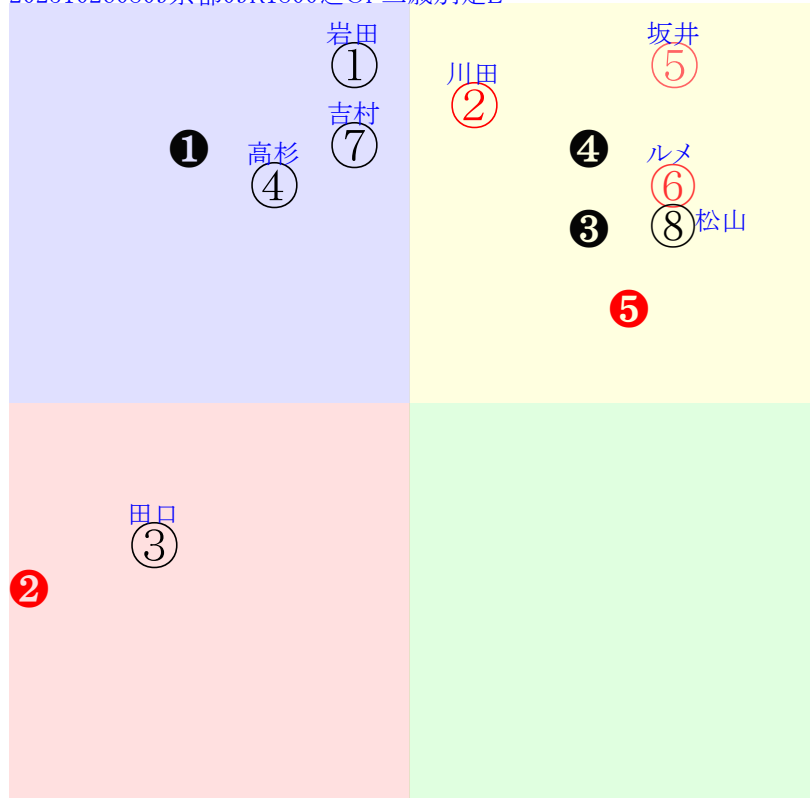

202510260809京都09R1800芝OP二歳別定L