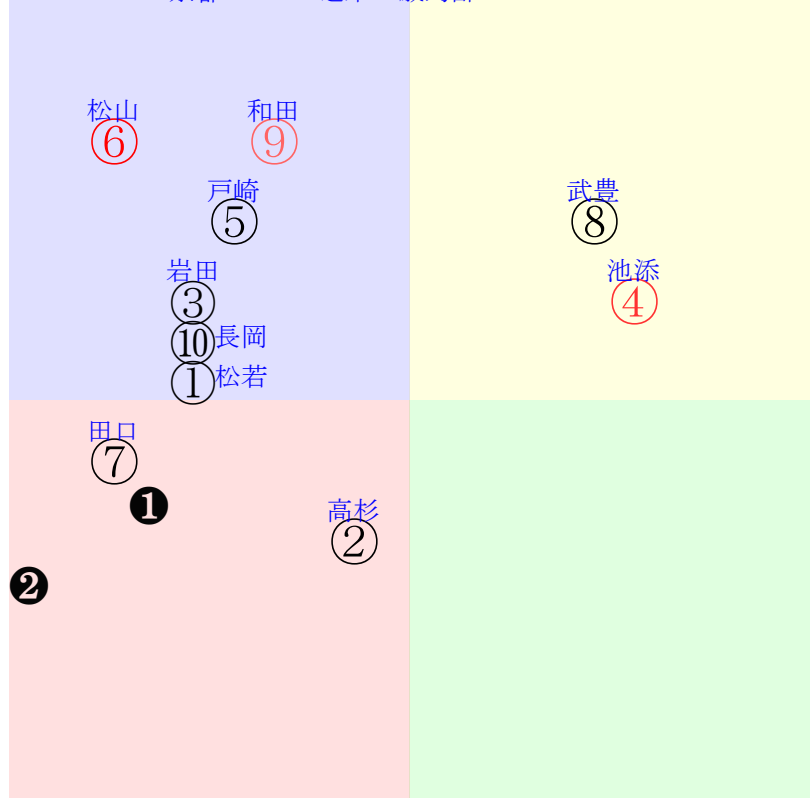

202510260803京都03R2000芝未二歳馬齢