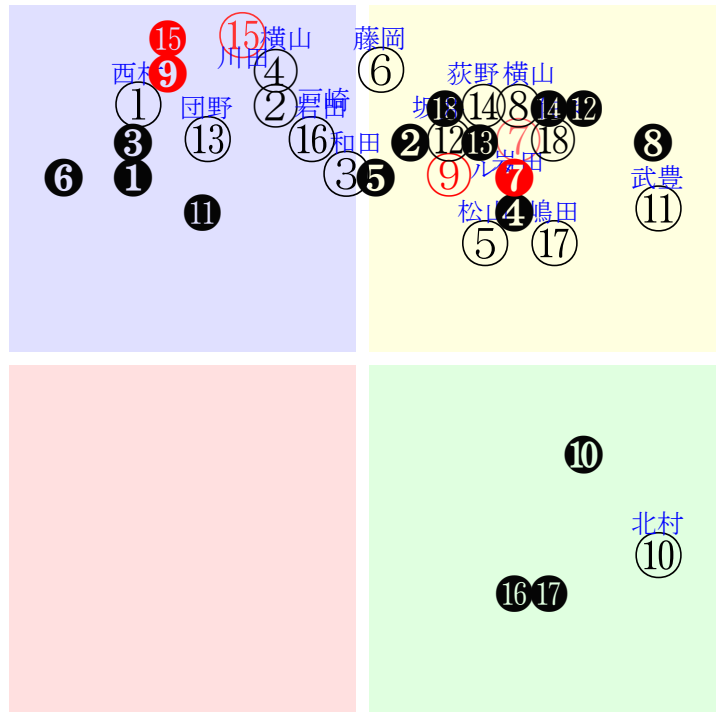

202510260811京都11R3000芝OP三歳馬齢G I

人気:⑨⑮⑦⑪⑫⑤調教:⑩⑧⑥⑪⑮⑰
賞金:裏金:
前半:⑩⑪⑱⑱⑱⑱後半:⑮⑥⑧①④②
枠不:③⑤ 1.10.7.4.展不:⑩⑫⑱⑮⑥⑦
空抵:④⑱⑪⑫⑮.3.指数:⑨⑫⑱⑮⑮⑮
血統:騎手:

直前調教偏差値:前半(横)-後半(縦)

成績結果:前半(横)-後半(縦)