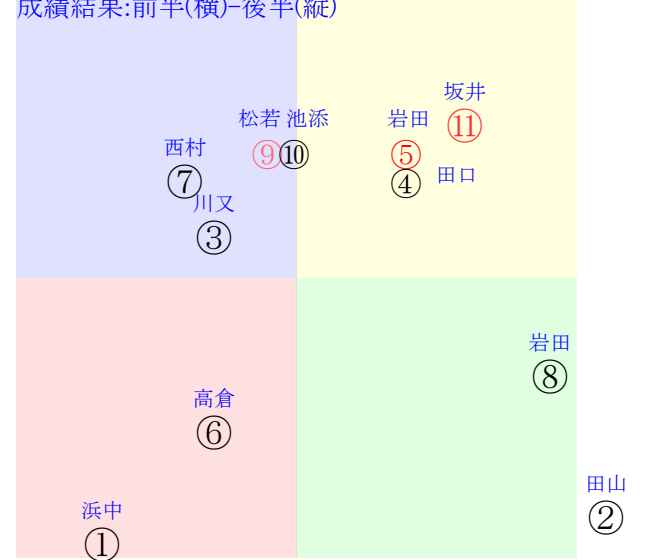

成績結果:前半(横)-後半(縦)