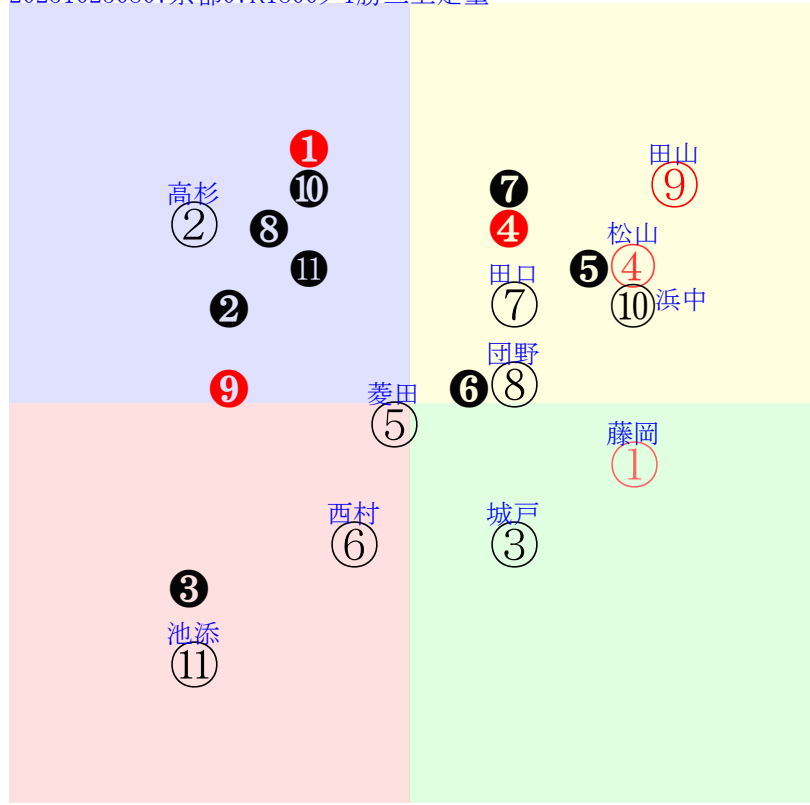

202510250807京都07R1800ダ1勝三上定量