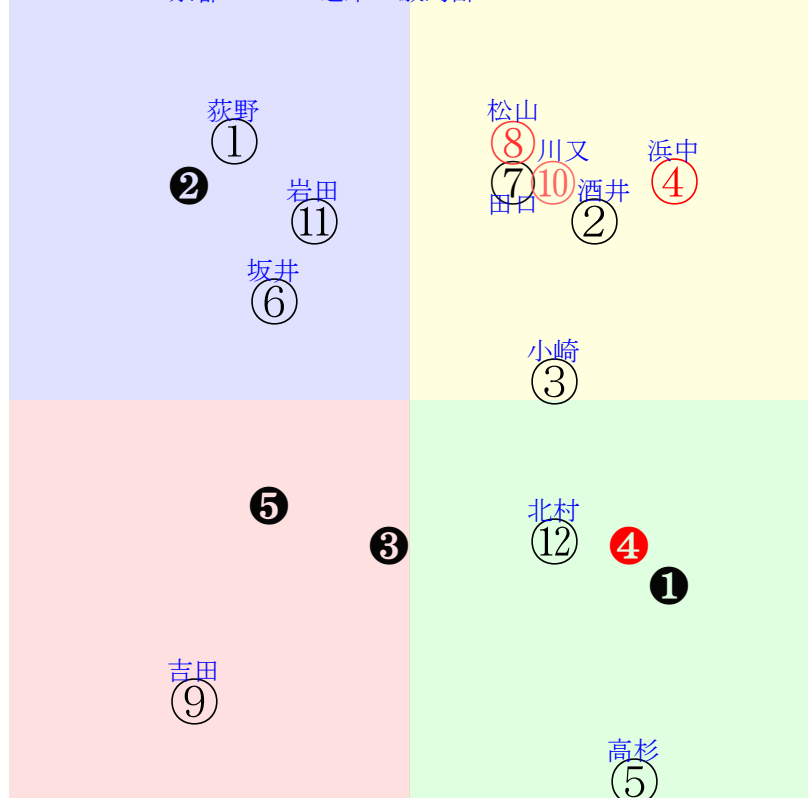

202510250803京都03R1400芝未二歳馬齢