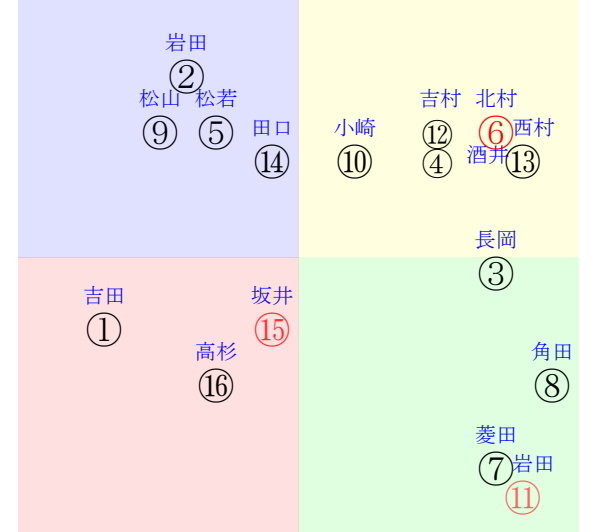

202510250806京都06R1400ダ新二歳馬齢

人気:⑥⑮⑪⑬⑨⑯調教:⑦⑨⑫⑪④⑩
賞金:裏金:
前半:①②③④⑤⑥後半:①②③④⑤⑥
枠不:①②③④⑤⑥展不:①②③④⑤⑥
空抵:①②③④⑤⑥指数:①②③④⑤⑥
血統:騎手:

単勝⑥310円
複勝⑥170円
複勝⑫1950円
複勝⑬300円
枠連36:910円
馬連⑥⑫18750円
ワイド⑥⑫4670円
ワイド⑥⑬800円
ワイド⑫⑬15650円
馬単⑥⑫23490円
3連複⑥⑫⑬54990円
3連単⑥⑫⑬309860円

直前調教偏差値:前半(横)-後半(縦)

成績結果:前半(横)-後半(縦)

岩田
②
騎手

含水率3.0 1016.9hPa --mm 21.2℃ 湿度49% 風速0.9m/s) 最大瞬間風速2.9m/s) 不快指数67
[+追風][-向風]:ゴール前0.7m/s コーナー-0.5m/s
121 113 118 122 126 127 129