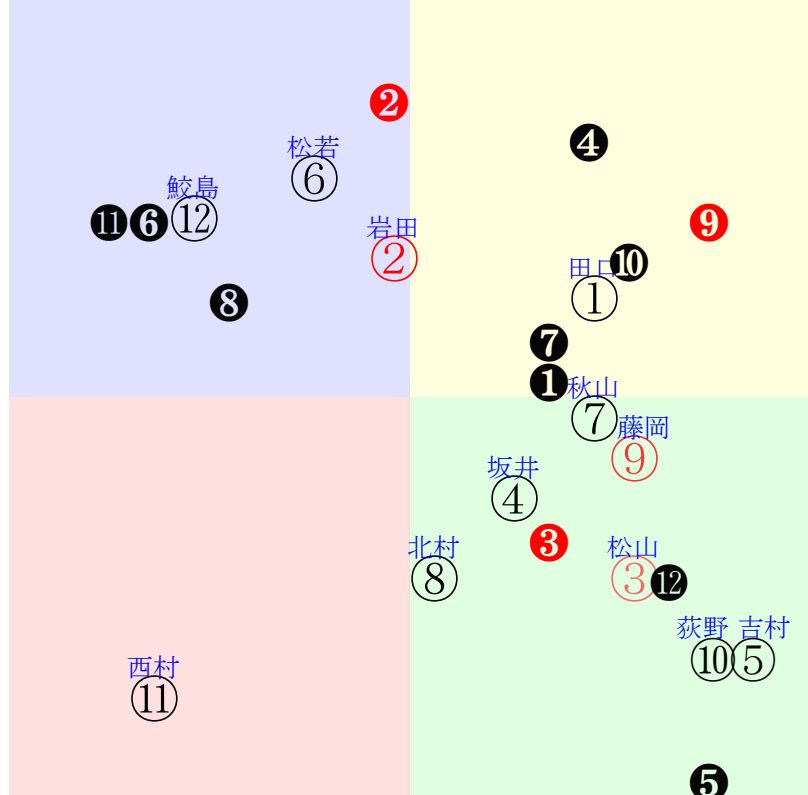

202510250808京都08R1800芝2勝三上定量