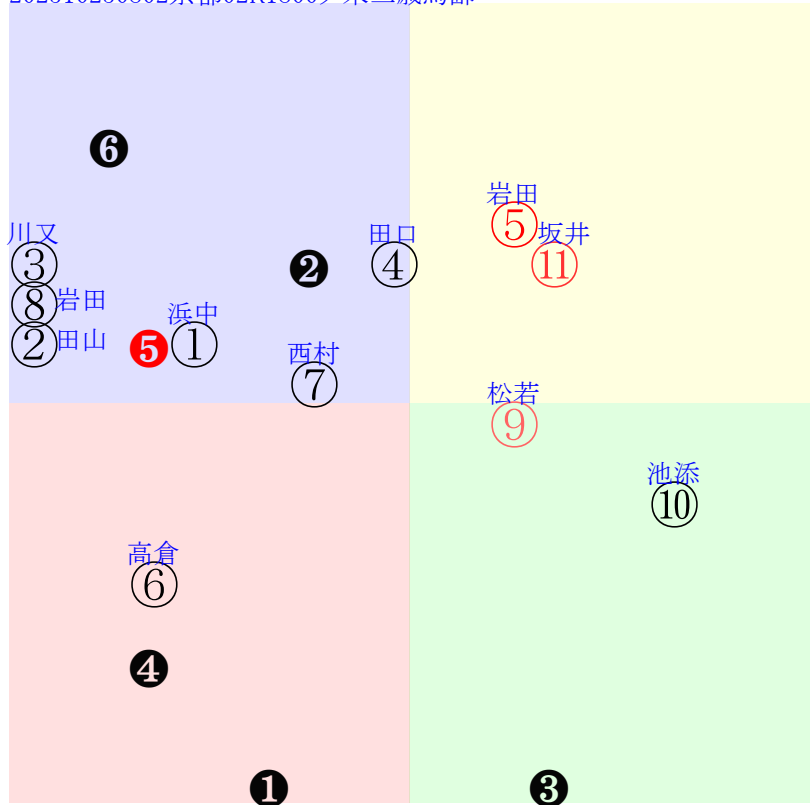

202510250802京都02R1800ダ未二歳馬齢