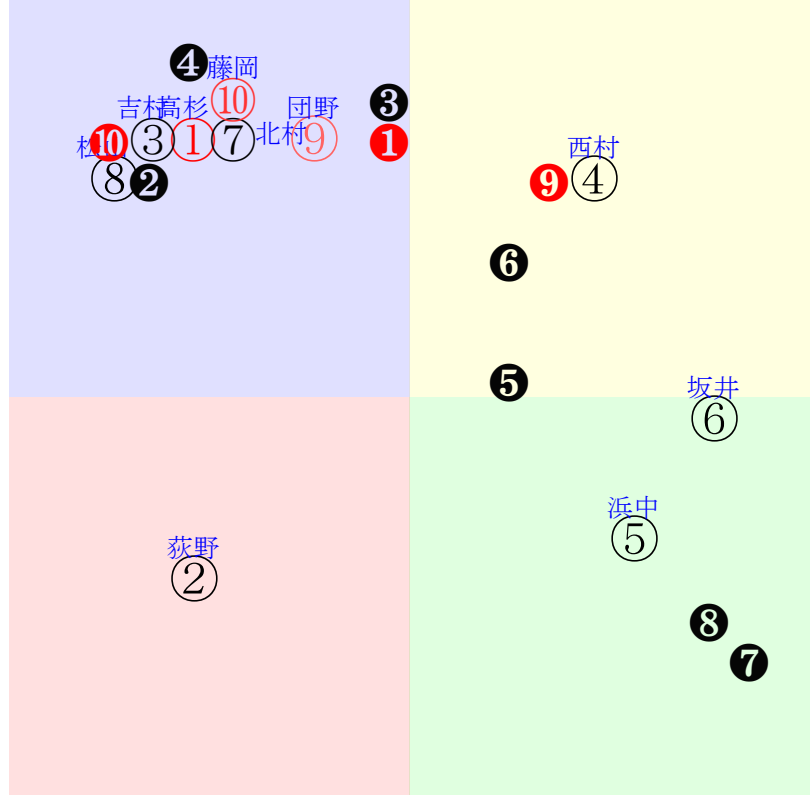

202510250812京都12R1800芝1勝三上定量