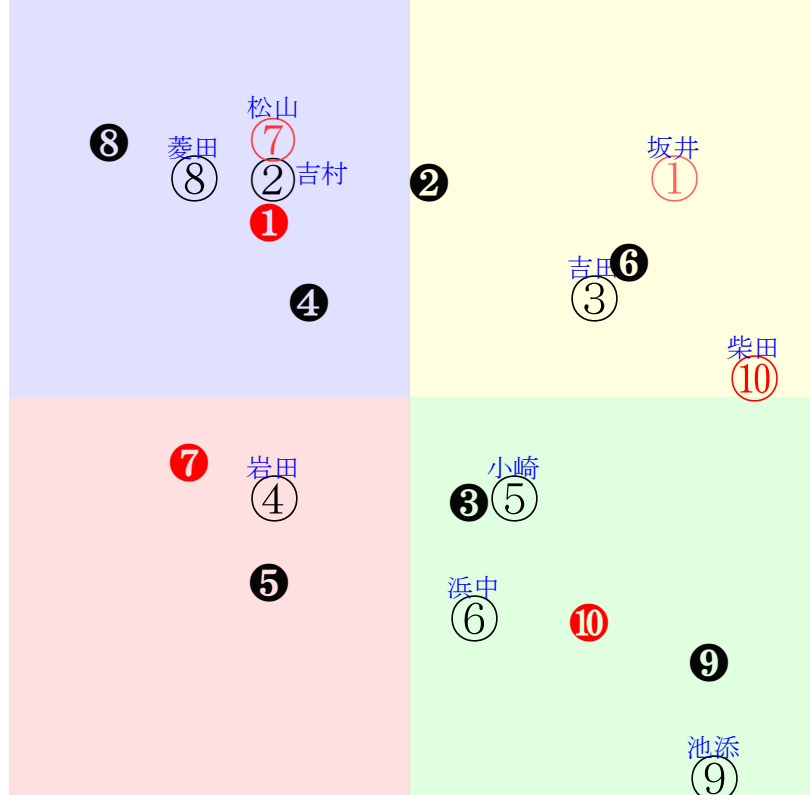

202510250811京都11R1800芝OP三上別定L