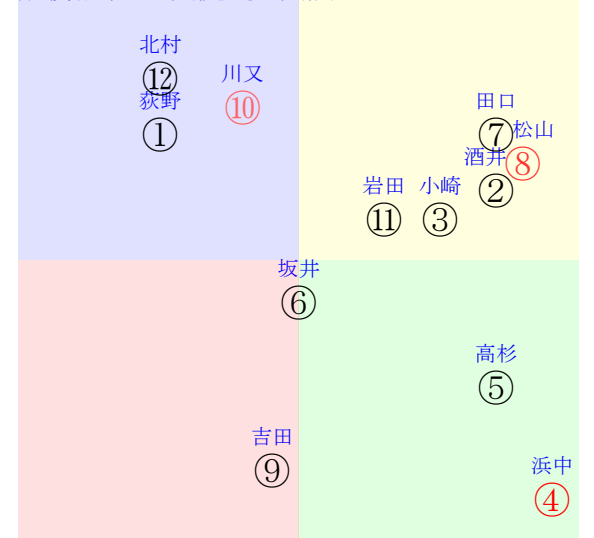

成績結果:前半(横)-後半(縦)