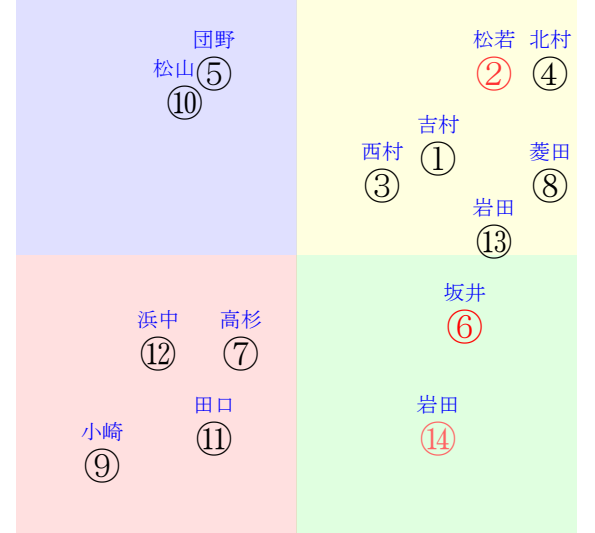

202510250805京都05R1600芝新二歳馬齢

人気:⑥②⑭④⑬③ 調教:⑪⑧⑤⑫②⑩
賞金:裏金:
前半:①②③④⑤⑥ 後半:①②③④⑤⑥
枠不:①②③④⑤⑥ 展不:①②③④⑤⑥
空抵:①②③④⑤⑥ 指数:①②③④⑤⑥
血統:騎手:

単勝④680円
複勝④200円
複勝②170円
複勝⑤680円
枠連23:980円
馬連②④1080円
ワイド④⑤1960円
ワイド②⑤1100円
馬単④②2580円
3連複②④⑤6040円
3連単④②⑤30880円
ワイド②④460円

直前調教偏差値:前半(横)-後半(縦)

成績結果:前半(横)-後半(縦)

松若
②
⑭

含水率7.6 1017.3hPa --mm 20.2℃ 湿度50% 風速1.0m/s 最大瞬間風速2.3m/s 不快指数66
[+追風][+向風]: ゴール前0.8m/s コーナー-0.6m/s
126 114 117 123 120 118 115 115

20251025京都6R		1245発走	1400ダ新二歳馬齢	賞金750	1角まで640m 直線329m 坂0.0m	前R	次R
1①	ウインジャスミン牝 0 栗W02-16- ? 栗坂49-48強	14人14着84.3	0.00%0.00%	吉田隼55←	吉田隼=0	緒方	馬主---
1②	コズミックフレア牝 0 栗坂57-59- ? 栗坂55-55-	13人5着76.3	0.00%0.00%	岩田康55←	岩田康=0	吉田	馬主---
2③	ミスヘンリー牝 0 栗W05j25- ? 栗坂38-36馬	8人9着32.3	0.00%0.00%	長岡禎55←	長岡禎=0	羽月	馬主---
2④	アイカンアズーラ牝 0 栗坂c2J82末 ? 栗W50-30馬	7人4着22.4	0.00%0.00%	酒井学55←	酒井学=0	河嶋	馬主---
3⑤	カネコムプライト牝 0 栗坂30-26馬 ? 栗坂55-43-⑤	10人7着38.0	0.00%0.00%	松若風55←	松若風=0	中尾秀	馬主---
3⑥	フレグレイ牝 0 栗W00J05- ? 栗坂49-45馬⑤	1人1着3.1	0.00%0.00%	北村友55←	北村友=0	角田	馬主---
4⑦	ディーズベンチャー 0 栗坂f3-b2馬 ? 栗W51-55馬⑧	12人15着58.2	0.00%0.00%	菱田裕55←	菱田裕=0	岡田	馬主---
4⑧	スノーガーネット牝 0 栗坂c8-66馬 ? 栗W50J53-⑤	11人11着43.5	0.00%0.00%	角田和55←	角田和=0	中尾秀	馬主---
5⑨	アクシユラ牝 0 栗坂e3-92馬 ? 栗W51J46稍⑩	5人10着13.4	0.00%0.00%	松山弘55←	松山弘=0	橋口慎	馬主---
5⑩	コイバナ牝 0 栗坂b9j84馬⑬ ? 栗W57j50-④	15人6着97.3	0.00%0.00%	小崎綾55←	小崎綾=0	渡辺	馬主---
6⑪	メイショウビュルテ牝 0 栗坂c3j84馬30 ? 栗W40-43馬	3人16着5.5	0.00%0.00%	岩田望55←	岩田望=0	笹田	馬主---
6⑫	ピカラ牝 0 栗坂d5-93馬 ? 栗W47-47-②	16人2着114.3	0.00%0.00%	吉村誠54←	吉村誠=0	坂口智	馬主---
7⑬	テーオーナターレ牝 0 栗W21-13馬 ? 栗W45J34強⑤	4人3着10.5	0.00%0.00%	西村淳55←	西村淳=0	梅田智	馬主---
7⑭	オリヒメボシ牝 0 栗W39-39馬② ? 栗W45-50-⑤	9人8着35.2	0.00%0.00%	田口貫55←	田口貫=0	庄野	馬主---
8⑮	テナタイムトップ牝 0 栗坂c7-69馬 ? 栗W39J49-④	2人12着3.1	0.00%0.00%	坂井瑠55←	坂井瑠=0	高柳大	馬主---
8⑯	タイセイパフェーム 0 栗W06-19強⑬ ? 栗坂39-36馬	6人13着19.3	0.00%0.00%	高杉吏55←	高杉吏=0	牧浦	馬主---