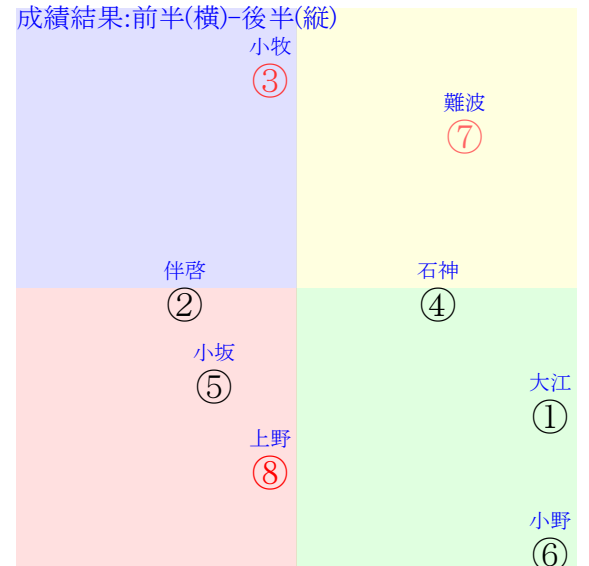

202510250804京都04R3170 OP障3別定OP

人気:⑧③⑦①⑥④調教:①⑦⑧④③②
賞金:③②⑥⑦⑤⑧裏金:⑤⑦⑥②③⑧
前半:⑧④⑥③⑦⑤後半:③④⑧⑥②⑦
枠不:②①④⑧⑤③展不:⑤⑥④7.8.3
空抵:3.7.⑥⑤②④指数:⑧④⑤③②①
血統:騎手:

単勝③390円 ワイド①⑦940円
複勝③280円 馬単③⑦2580円
複勝⑦300円 3連複①③⑦4060円
複勝①590円 3連単③⑦①16450円
馬連③⑦1690円
ワイド③⑦400円
ワイド①③610円

直前調教偏差値:前半(横)-後半(縦)

成績結果:前半(横)-後半(縦)

含水率7.6 1018.3hPa --mm 19.4℃ 湿度54% 風速1.1m/s) 最大瞬間風速2.5m/s) 不快指数65
[+追風] [-向風]: ゴール前0.9m/s コーナー-0.7m/s

20251025京都5R		1215発走	1600芝新二歳馬齢	賞金750		前R	次R
1①	ビケイムフリー牝	12人4着114.5	0.00%0.00%	吉村誠54←	吉村誠=0	吉村	馬主---
0	栗W44-40-⑮	-	-	-	-	-	-
?	栗W42-38強⑱	-	-	-	-	-	-
2②	トミーパローズ牡	2人2着3.5	0.00%0.00%	松若風56←	松若風=0	清水久	馬主---
0	栗W40j53馬⑨	-	-	-	-	-	-
?	栗W60-56強④	-	-	-	-	-	-
3③	アスクウルトラモア牡	6人8着21.7	0.00%0.00%	西村淳56←	西村淳=0	矢作	馬主---
0	栗W06j17-⑰	-	-	-	-	-	-
?	栗坂39j34馬	-	-	-	-	-	-
3④	アーリーハーベスト	4人1着6.8	0.00%0.00%	北村友55←	北村友=0	小林	馬主---
0	栗W00J06-⑭	-	-	-	-	-	-
?	栗坂52j55馬⑱	-	-	-	-	-	-
4⑤	エイズブルーム牝	10人3着29.6	0.00%0.00%	団野大55←	団野大=0	坂口智	馬主---
0	栗坂c1-85馬	-	-	-	-	-	-
?	栗W48-51-②	-	-	-	-	-	-
4⑥	ペガサスシルシ牝	1人9着2.6	0.00%0.00%	坂井瑠55←	坂井瑠=0	新谷	馬主---
0	栗W07J28強⑦	-	-	-	-	-	-
?	栗坂53-53馬	-	-	-	-	-	-
5⑦	ドウセージ牝	9人10着29.1	0.00%0.00%	高杉吏55←	高杉吏=0	藤岡健	馬主---
0	栗W05-27-⑦	-	-	-	-	-	-
?	栗坂53-50末⑤	-	-	-	-	-	-
5⑧	ヒルノジェノヴァ牝	14人5着228.7	0.00%0.00%	菱田裕55←	菱田裕=0	藤野	馬主---
0	栗坂d3-96馬⑥	-	-	-	-	-	-
?	栗W47-43-③	-	-	-	-	-	-
6⑨	ピレシー牝	13人14着225.8	0.00%0.00%	小崎綾55←	小崎綾=0	宮地	馬主---
0	栗W00J16-⑳	-	-	-	-	-	-
?	栗坂42-38-	-	-	-	-	-	-
6⑩	サイモンシャリオ牡	8人6着26.8	0.00%0.00%	松山弘56←	松山弘=0	梅田智	馬主---
0	栗W48J41馬⑤	-	-	-	-	-	-
?	栗W50-50強⑧	-	-	-	-	-	-
7⑪	シャマレル牡	7人13着25.1	0.00%0.00%	田口貫56←	田口貫=0	渡辺	馬主---
0	栗坂g0-95馬①	-	-	-	-	-	-
?	栗W50-46-⑨	-	-	-	-	-	-
7⑫	メイショウランケイ牡	11人11着57.9	0.00%0.00%	浜中俊56←	浜中俊=0	武幸	馬主---
0	栗W55j44強②	-	-	-	-	-	-
?	栗W46J45-⑥	-	-	-	-	-	-
8⑬	メランコリニスタ牝	5人7着20.7	0.00%0.00%	岩田康55←	岩田康=0	吉村	馬主---
0	栗W46-42馬⑩	-	-	-	-	-	-
?	栗W42-37馬⑱	-	-	-	-	-	-
8⑭	ファフロツキーズ牡	3人12着5.5	0.00%0.00%	岩田望56←	岩田望=0	野中	馬主---
0	栗W06J24-③	-	-	-	-	-	-
?	栗坂39-30馬	-	-	-	-	-	-