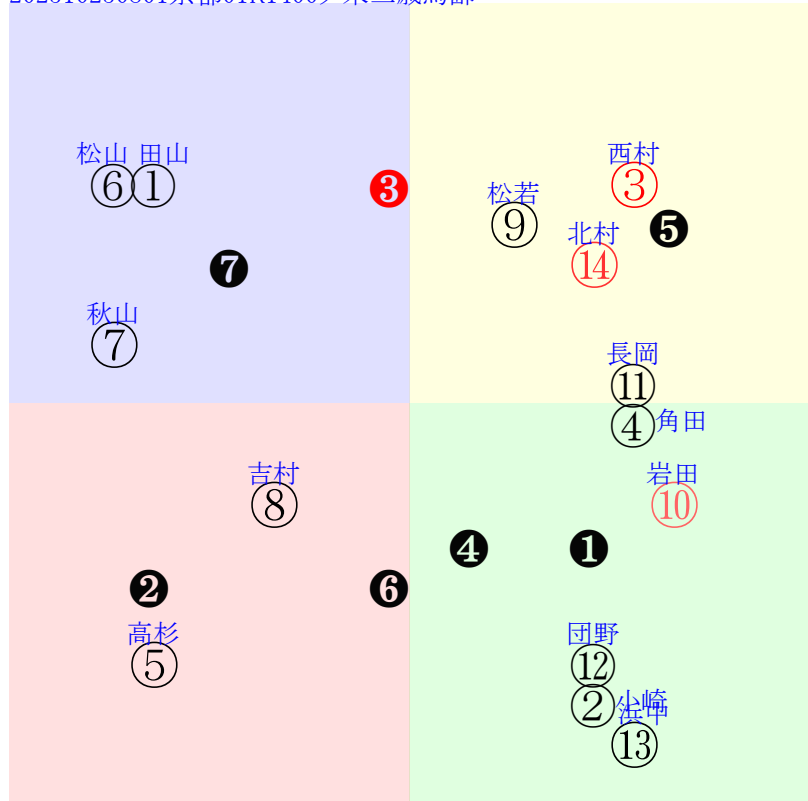

202510250801京都01R1400ダ未二歳馬齢