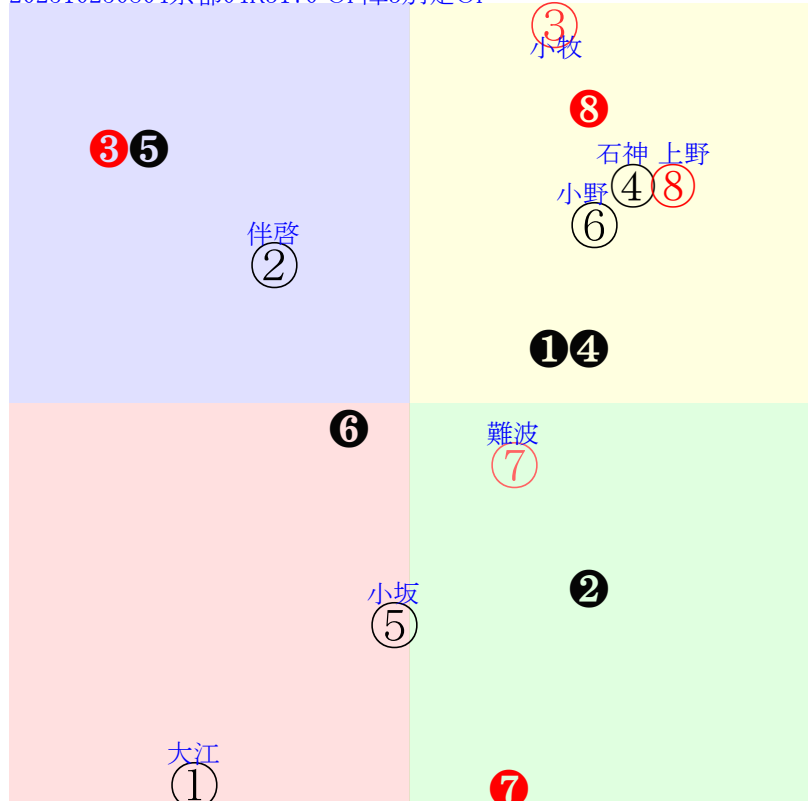

202510250804京都04R3170 OP障3別定OP