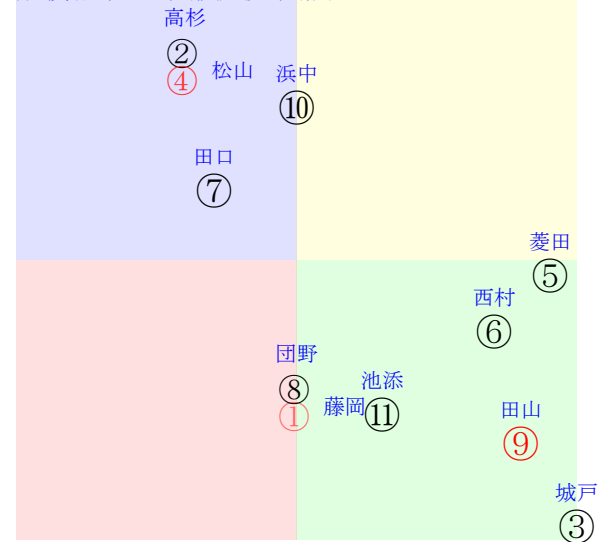

成績結果:前半(横)-後半(縦)