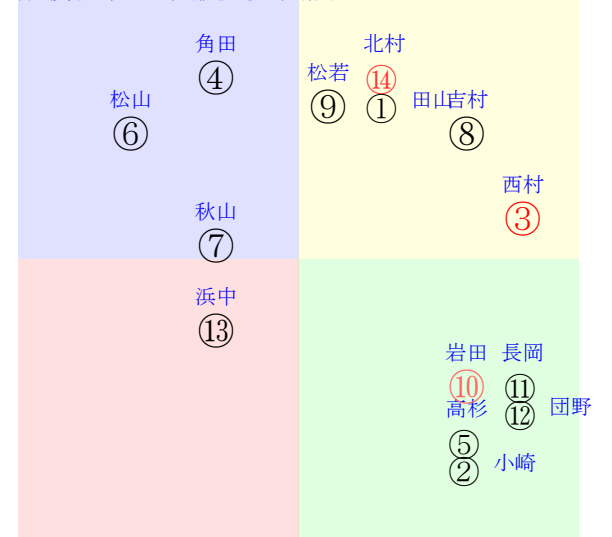

成績結果:前半(横)-後半(縦)