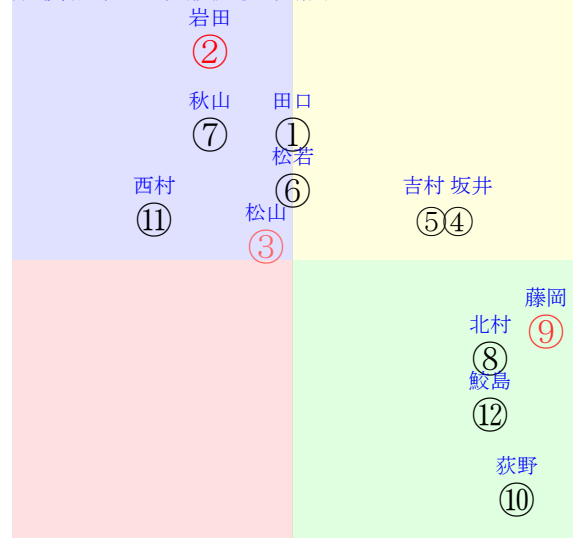

成績結果:前半(横)-後半(縦)