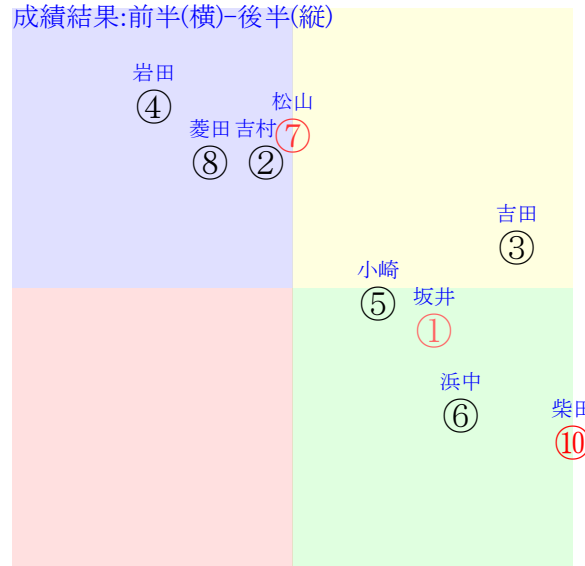

202510250811京都11R1800芝OP三上別定L

人気:⑩⑦①③⑥②調教:②⑥⑦⑨④③
賞金:⑤④⑨⑥⑧②裏金:②⑥⑧④⑨⑤
前半:⑩⑨①③⑤⑥後半:⑦⑧②①③⑩
枠不:⑦⑩⑧②③⑥展不:⑩⑨⑤①⑥②
空抵:⑩⑥⑦⑨④①指数:①③⑩②⑦⑥
血統:騎手:

直前調教偏差値:前半(横)-後半(縦)

成績結果:前半(横)-後半(縦)

含水率7.6 1015.8hPa --mm 21.7℃ 湿度44% 風速1.2m/s) 最大瞬間風速2.7m/s) 不快指数67
[+追風][-向風]:ゴール前1.0m/s コーナー-0.7m/s
127 106 116 116 118 113 114 117 123