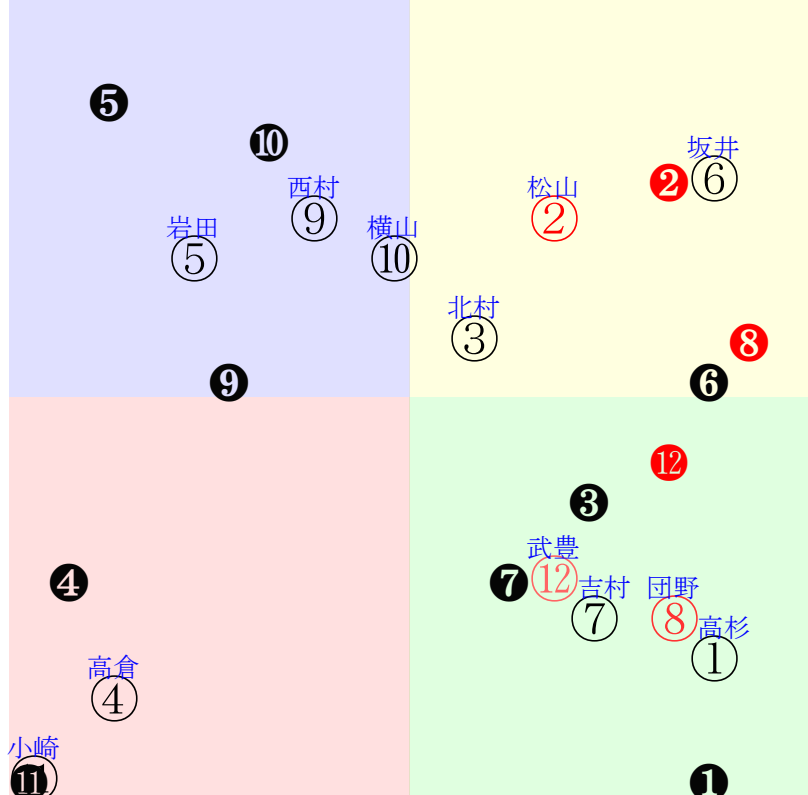

202510190807京都07R1200ダ1勝三上定量