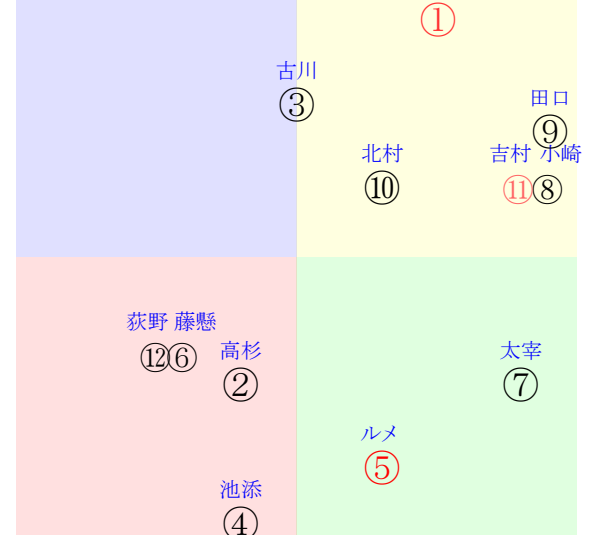

成績結果:前半(横)-後半(縦)