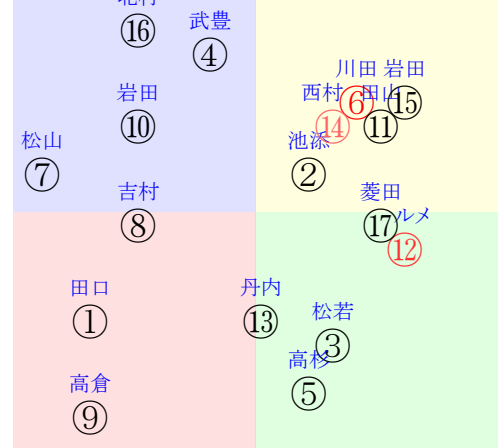

成績結果:前半(横)-後半(縦)

含水率8.3 1012.4hPa 0.5mm 21.5℃ 湿度89% 風速1.6m/s 最大瞬間風速3.3m/s 不快指数70
[+追風][-向風]:ゴール前1.3m/s コーナー-1.0m/s

125 111 117 119 119 115 116