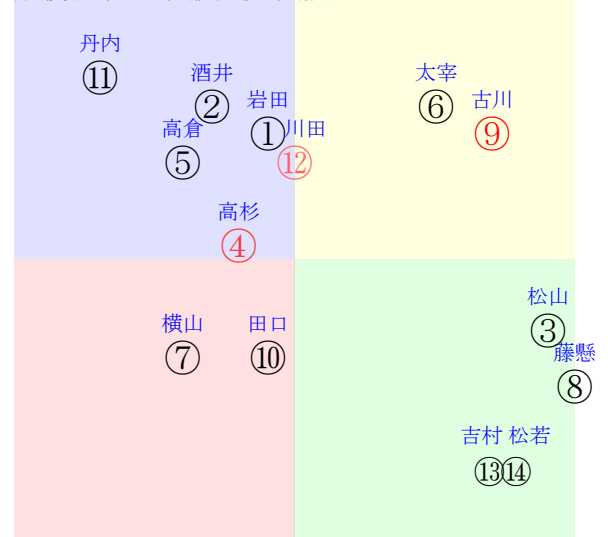

202510190812京都12R1800ダ2勝三上定量

人気:⑨④⑫⑩①⑥ 調教:⑧④⑥⑩②①①  
賞金:⑪⑤⑭⑬⑫⑩ 裏金:⑤⑪⑭⑬⑫⑩  
前半:⑧③⑭⑬⑦⑨ 後半:⑩⑤④⑪⑫⑨  
枠不:6.12.①②⑤⑭ 展不:⑬⑭③⑧⑦①  
空抵:②①⑭④③⑥ 指数:⑨④⑩⑥⑫⑧  
血統:騎手:

直前調教偏差値:前半(横)-後半(縦)

成績結果:前半(横)-後半(縦)

含水率7.2 1010.4hPa --mm 23.8℃ 湿度77% 風速2.2m/s(kk) 最大瞬間風速3.8m/s(k) 不快指数73  
[+追風] [-向風]: ゴール前1.8m/s コーナー-1.3m/s  
121 106 122 127 130 129 129 123 122