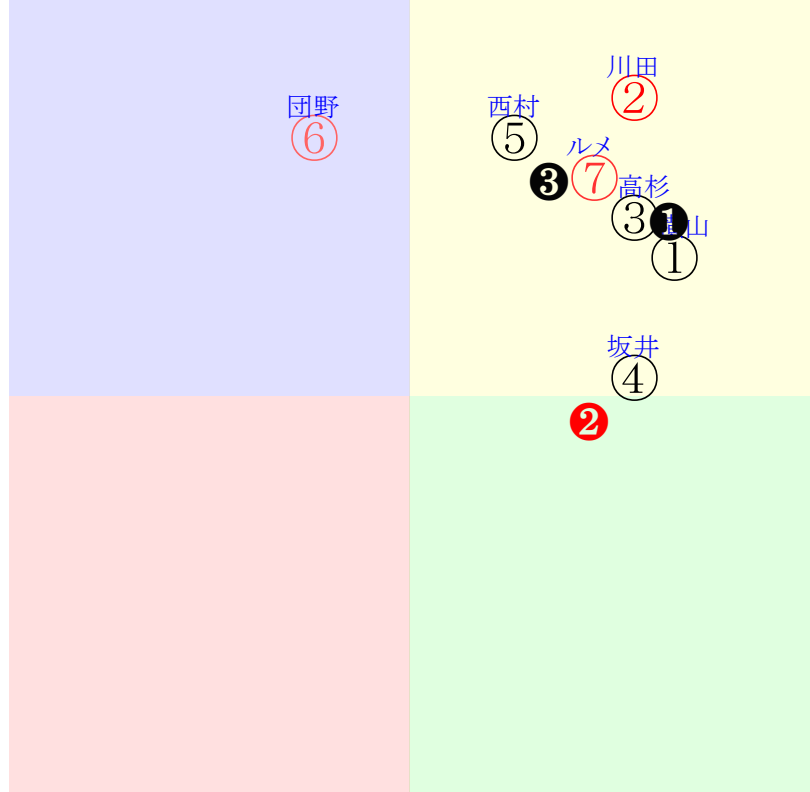

202510190809京都09R1400芝OP二歳別定OP