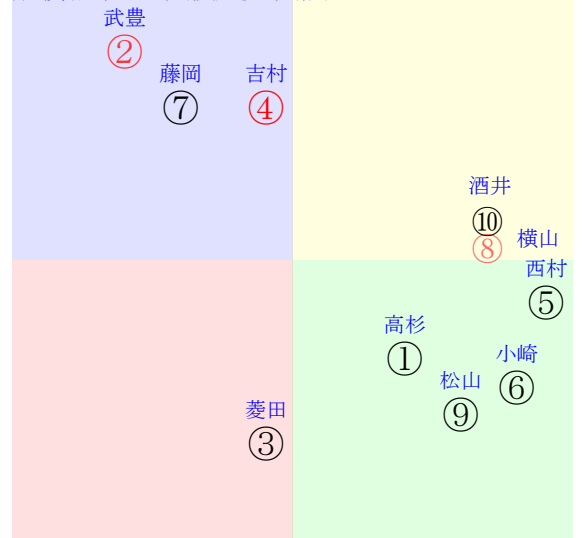

成績結果:前半(横)-後半(縦)