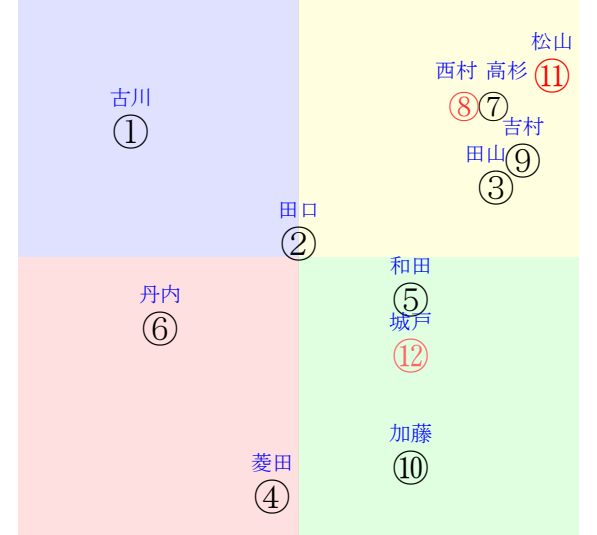

202510190801京都01R1400ダ未二歳馬齢

人気:①⑧⑫⑦③④ 調教:③④⑨⑦⑩⑥  
 賞金:裏金:  
 前半:⑫⑩①⑦⑨⑥ 後半:①⑧⑨④⑤②  
 枠不:③ 6. 9. ①⑤⑦ 展不:⑦⑩①④. 6. 9.  
 空抵:⑦⑫⑩①⑤② 指数:①⑧④⑨⑫①  
 血統:騎手:

単勝①140円  
 複勝①100円  
 複勝⑧110円  
 複勝⑦190円  
 枠連68:170円  
 馬連⑧⑩210円  
 ワイド⑧⑩140円  
 ワイド⑦⑩300円  
 ワイド⑦⑧530円  
 馬単①⑧330円  
 3連複⑦⑧⑩830円  
 3連単①⑧⑦1500円

直前調教偏差値:前半(横)-後半(縦)

成績結果:前半(横)-後半(縦)

含水率7.2 1013.4hPa --mm 23.7℃ 湿度69% 風速2.1m/s) 最大瞬間風速3.8m/s) 不快指数72  
 [+追風][-向風]:ゴール前1.7m/s コーナー-1.3m/s  
 122 108 118 124 129 125 128

20251019京都2R		1030発走		1800芝未二歳馬齢		賞金560		1角まで910m 直線403m 坂0.0m		前R	次R
1①	サーディンラン杜	1人1着1.6	0.00%0.00%	松山弘56←富田暁③パデル②		松山弘=0		武英		馬主---	
43 8w	栗W32-51-①④ 栗坂g3jd2強⑦ 栗W37-52馬⑤	3w名②0824二未8②333 16芝4差41-59L61-49 ④⑥⑥③1:3a00w14G55		栗坂39-49馬⑤ 栗坂64-54馬⑩ 栗坂44-54馬⑥	初名④0803二新7②357 16芝0差63-59L55-0 ①①①②0:-1a00w12G55	栗坂f5-98-④ 栗W46-45馬③					
2②	ダンツウルス杜	3人3着8.5	0.00%0.00%	田口貫56←団野大④		田口貫=0		谷		馬主---	
28 3w	栗坂44-49- 栗W00-00馬 栗坂62-58強⑥	初阪⑧0927二新11⑧255 20芝5差38-61L40-0 ⑩⑧⑦④-1:1a34w14F55		栗W00-00馬 栗坂50-60末⑤							
3③	コマチチャン牝	5人4着19.7	0.00%0.00%	松若風55←斎藤新④荻野琢⑩荻野琢⑧		松若風=0		小椋		馬主---	
23 7w	栗坂d9-92末 栗坂b4-66馬 栗W54J53一	3w札③0830二未8⑤233 15芝7差33-67L93-51 ④⑦⑤④0:0ac9w14F55		函W53-61強 函W38-46馬	6w札⑤0809二未12⑥243 15芝8差40-49L60-43 ⑦⑨⑩⑩0:4a00w14F55	函W60-67馬④ 函芝67-67G④ 函W47-40馬	初函④0622二新12⑤243 12芝8差52-47L50-0 ⑦⑦⑧⑧0:0a00w21F55	函芝59-74G④ 函W50-36馬			
4④	パンパネイラ杜	6人6着23.3	0.00%0.00%	岩田康56←岩田康⑨		岩田康=0		上村		馬主---	
32 3w	栗坂54-47-① 栗坂49-45末⑤	初阪⑨0928二新18⑥279 14芝7差41-59L60-0 ⑪⑩④⑨-1:3a48w12G55		栗W00-26馬⑤ 栗坂51-48馬①							
5⑤	ボンボンベイビー杜	4人5着10.5	0.00%0.00%	岩田望56←坂井瑠⑧		岩田望=0		矢作		馬主---	
0 1w	栗坂57-44馬	初京④1012二新13③248 20芝11差50-49L0-0 ④⑧⑧⑧-1:0a30w7G56		栗坂d0-95馬 栗W46-53馬⑮							
6⑥	クールドリオン杜	2人2着2.8	0.00%0.00%	坂井瑠56←坂井瑠⑦坂井瑠③		坂井瑠=0		庄野		馬主---	
36 4w	栗坂62-62-⑨ 栗坂42-43馬① 栗坂49-46末	8w阪⑦0921二未13②279 16芝6差35-64L63-61 ⑨⑩⑩⑦0:2aq5w12E55		栗坂55-57末④ 栗坂25-24馬 栗坂67-58馬⑩	初名②0727二新6①332 20芝6差58-50L69-0 ⑤②②③-1:-2a00w13E55	栗坂87-39馬 栗W51-59-⑩					