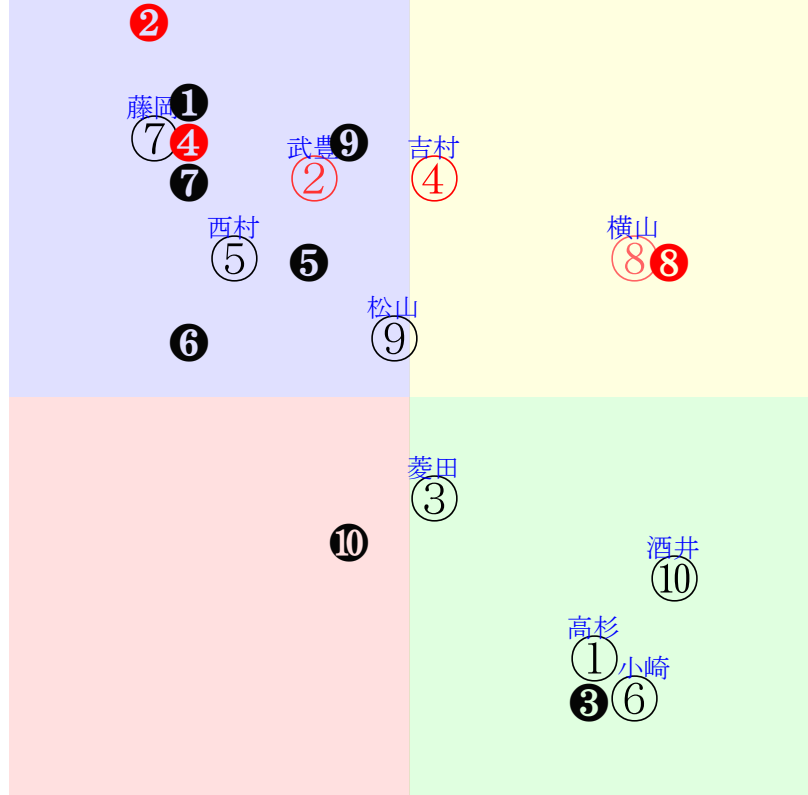

202510190808京都08R1600芝2勝三上定量