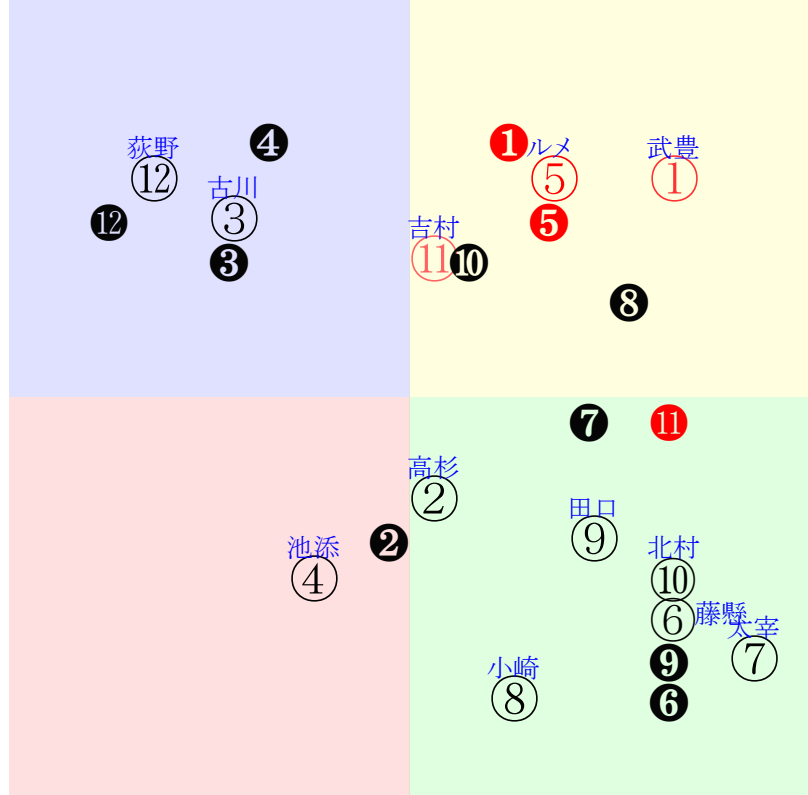

202510190806京都06R1800ダ1勝三上定量