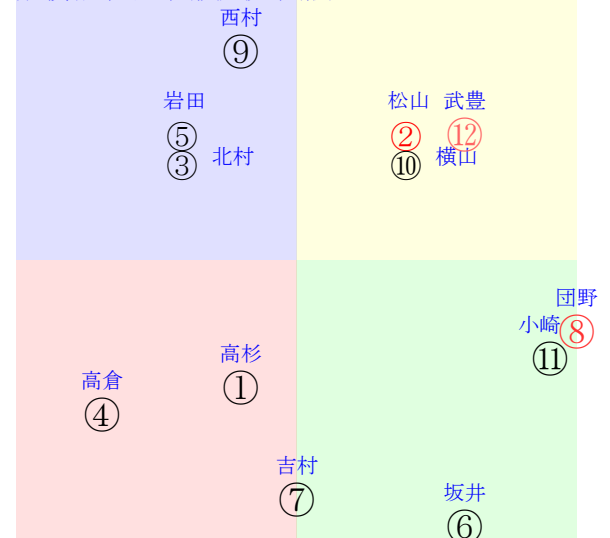

成績結果:前半(横)-後半(縦)