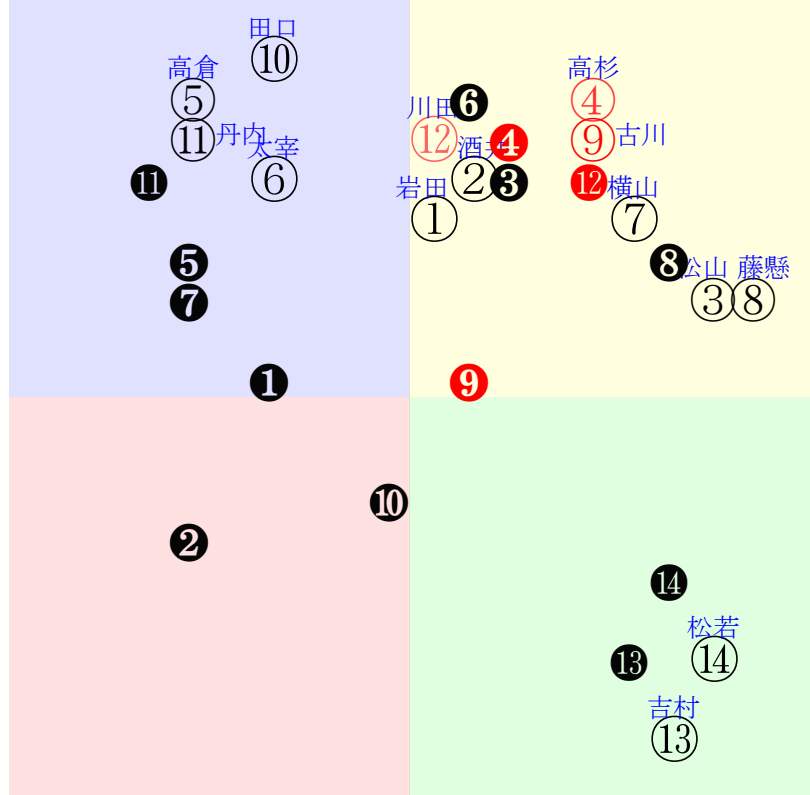

202510190812京都12R1800ダ2勝三上定量