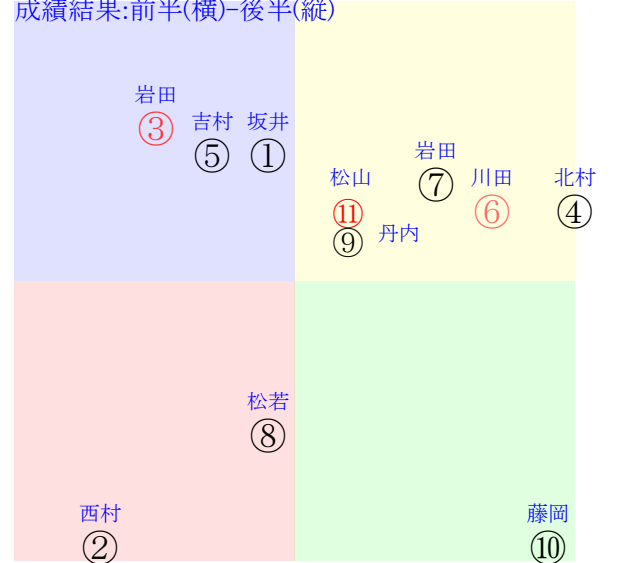

20251019京都5R		1220発走	2000芝新二歳馬齢	賞金750	1角まで310m 直線403m 坂0.0m	前R	次R
1①	パウンドフォーワン	4人4着8.2	0.00%0.00%	坂井瑠56←	坂井瑠=0	田中克	馬主---
0	栗W18-17馬	-	-	-	-	-	-
?	栗W50j51馬⑦	-	-	-	-	-	-
2②	マーゴットパディ社	11人中止着	0.00%0.00%	西村淳56←	西村淳=0	石坂公	馬主---
0	栗坂97-67馬⑧	-	-	-	-	-	-
?	栗W37-36一⑬	-	-	-	-	-	-
3③	インフィオラータ社	2人3着4.5	0.00%0.00%	岩田望55←	岩田望=0	須貝尚	馬主---
0	栗坂d6-88馬	-	-	-	-	-	-
?	栗W63j59強②	-	-	-	-	-	-
4④	ヴァロンブローサ社	5人1着9.7	0.00%0.00%	北村友56←	北村友=0	池添学	馬主---
0	栗坂b0-57馬③	-	-	-	-	-	-
?	栗W48-52馬⑦	-	-	-	-	-	-
5⑤	タガノアルトゥーラ社	10人6着85.4	0.00%0.00%	吉村誠55←	吉村誠=0	長谷川	馬主---
0	栗坂34-38馬	-	-	-	-	-	-
?	栗坂52-48一⑪	-	-	-	-	-	-
6⑥	マジョレルブルー社	3人5着5.1	0.00%0.00%	川田将56←	川田将=0	友道	馬主---
0	栗坂89-51馬	-	-	-	-	-	-
?	栗W52J48一⑦	-	-	-	-	-	-
6⑦	マジックファイヤー社	7人2着14.6	0.00%0.00%	岩田康56←	岩田康=0	辻野	馬主---
0	栗坂98-61馬	-	-	-	-	-	-
?	栗W44-47馬①	-	-	-	-	-	-
7⑧	ゴールデンドラゴン	9人9着76.1	0.00%0.00%	松若風56←	松若風=0	宮本	馬主---
0	栗坂38-38馬	-	-	-	-	-	-
?	栗坂51-49一⑫	-	-	-	-	-	-
7⑨	トラカイキャッスル社	6人8着13.9	0.00%0.00%	丹内祐55←	丹内祐=0	西村	馬主---
0	栗W30-12馬	-	-	-	-	-	-
?	栗W58j56一④	-	-	-	-	-	-
8⑩	ダンツカレン社	8人10着15.8	0.00%0.00%	藤岡佑55←	藤岡佑=0	四位	馬主---
0	栗W30-43馬	-	-	-	-	-	-
?	栗W45j55馬③	-	-	-	-	-	-
8⑪	リン社	1人7着2.6	0.00%0.00%	松山弘56←	松山弘=0	四位	馬主---
0	栗坂b2-71馬	-	-	-	-	-	-
?	栗W51J48末⑥	-	-	-	-	-	-

202510190805京都05R2000芝新二歳馬齢

人気:⑪③⑥①④⑨調教:③⑪②④⑦⑥
賞金:裏金:
前半:①②③④⑤⑥後半:①②③④⑤⑥
枠不:①②③④⑤⑥展不:①②③④⑤⑥
空抵:①②③④⑤⑥指数:①②③④⑤⑥
血統:騎手:

単勝④970円
複勝④270円
複勝⑦330円
複勝③190円
枠連46:1870円
馬連④⑦5640円
ワイド④⑦1610円
ワイド③④950円
ワイド③⑦890円
馬単④⑦11000円
3連複③④⑦8220円
3連単④⑦③55070円

直前調教偏差値:前半(横)-後半(縦)

成績結果:前半(横)-後半(縦)

西村
②
⑪

含水率8.3 1011.6hPa 0.0mm 22.4℃ 湿度85% 風速0.9m/s(k) 最大瞬間風速2.1m/s(kk) 不快指数71
[+追風][-向風]:ゴール前0.7m/s コーナー-0.5m/s
129 114 126 129 121 121 123 121 120 117