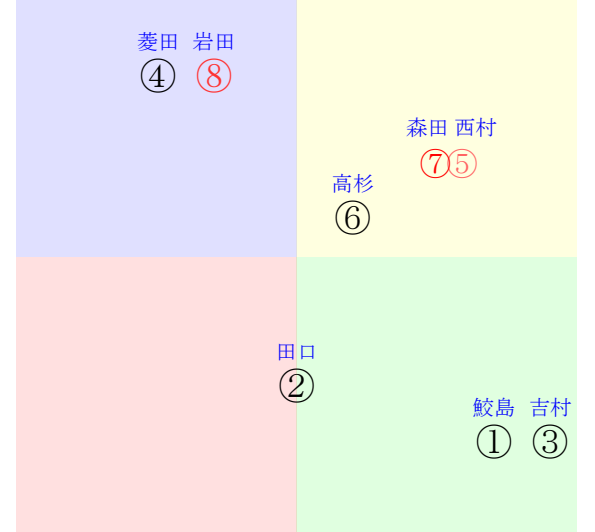

成績結果:前半(横)-後半(縦)