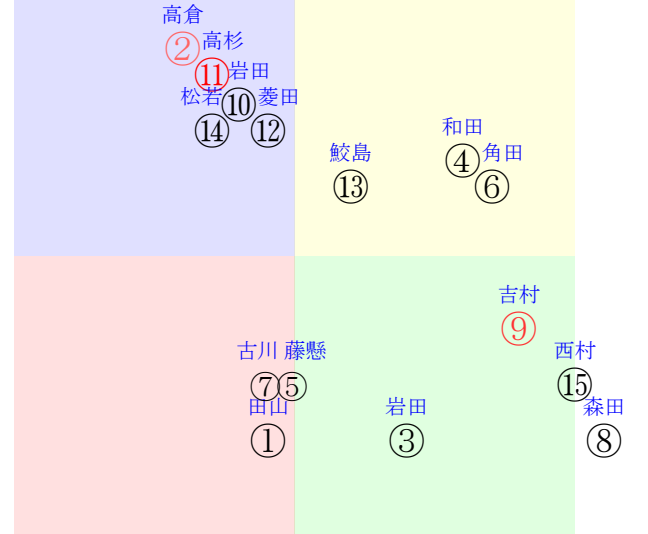

202510180812京都12R1400芝1勝三上定量

人気:①⑨②⑩⑬⑫調教:②④⑥⑩⑩⑩⑤
賞金:⑧⑮⑭⑬⑫⑪裏金:⑮⑧⑭⑬⑫⑪
前半:⑮⑧③④⑦⑨後半:⑭①②⑥⑩⑫
枠不:⑥7.11.①③④展不:③⑧⑬⑦④⑪
空抵:12.11.8.⑦②⑩指数:①⑨⑥⑫⑦⑮
血統:騎手:

単勝⑥1590円 ワイド④⑥9750円
複勝⑥420円 ワイド④⑤6560円
複勝⑮310円 馬単⑥⑮20750円
複勝④910円 3連複④⑥⑮107570円
枠連48:4550円 3連単⑥⑮④724470円
馬連⑥⑮8970円
ワイド⑥⑮2490円

直前調教偏差値:前半(横)-後半(縦)

成績結果:前半(横)-後半(縦)

含水率8.8 1014.4hPa --mm 27.3℃ 湿度46% 風速3.1m/s 最大瞬間風速5.5m/s 不快指数74
[+追風][-向風]:ゴール前2.5m/s コーナー-1.9m/s
123 107 117 113 111 115 119