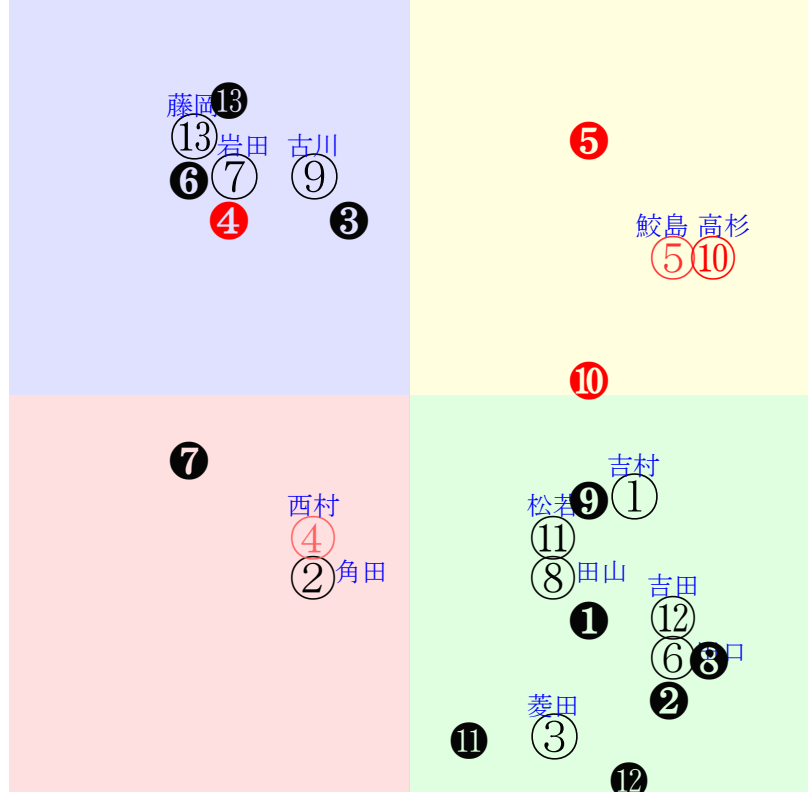

202510180809京都09R1400ダ2勝三上定量

人気:①⑩⑤④⑬⑫調教:⑩⑫⑨②④⑤
賞金:⑨⑦⑬⑫⑪⑩裏金:⑦⑨⑬⑫⑪⑩
前半:⑩⑫⑤⑥①③後半:⑬⑨⑦⑩⑤①
枠不:③ 2.11.7.⑫⑨展不:③①①⑩⑥⑧
空抵:⑫⑧⑬.1.⑪④指数:⑤⑩⑧①⑬⑦
血統:騎手:

単勝⑩260円
複勝⑩120円
複勝⑬190円
複勝⑤130円
枠連78:580円
馬連⑩⑬1510円
ワイド⑩⑬380円
ワイド⑤⑩180円
ワイド⑤⑬440円
馬単⑩⑬2170円
3連複⑤⑩⑬1040円
3連単⑩⑬⑤6030円

直前調教偏差値:前半(横)-後半(縦)

成績結果:前半(横)-後半(縦)