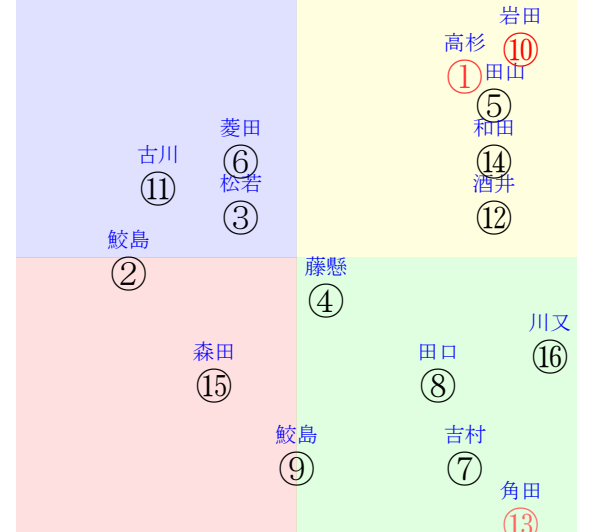

202510180806京都06R1400ダ新二歳馬齢

人気:⑩①⑬⑤④⑭ 調教:⑥⑫⑤⑪②④
賞金:裏金:
前半:①②③④⑤⑥ 後半:①②③④⑤⑥
枠不:①②③④⑤⑥ 展不:①②③④⑤⑥
空抵:①②③④⑤⑥ 指数:①②③④⑤⑥
血統:騎手:

単勝⑩200円
複勝⑩130円
複勝①170円
複勝⑤280円
枠連15:650円
馬連①⑩670円
ワイド①⑩350円
ワイド⑤⑩550円
ワイド①⑤1340円
馬単⑩①970円
3連複①⑤⑩2480円
3連単⑩①⑤6680円

成績結果:前半(横)-後半(縦)

鮫島
②

含水率9.6 1014.3hPa --mm 27.3℃ 湿度45% 風速2.6m/s 最大瞬間風速5.6m/s 不快指数74
[+追風][-向風]:ゴール前2.1m/s コーナー-1.6m/s
121 113 122 128 127 121 118