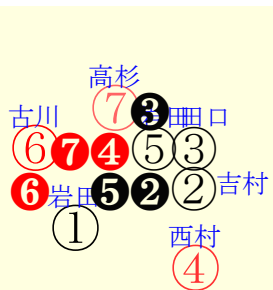

202510180808京都08R1400ダ1勝二歳馬齢

人気:⑥④⑦③②①調教:④②①⑤③⑥
賞金:裏金:
前半:②③④⑤⑦①後半:⑦⑥⑤③②①
枠不:5.①③④⑦⑥展不:⑥③⑤④①⑦
空抵:①②6.7.3.4.指数:⑥⑦③④②⑤
血統:騎手:

単勝③520円 馬単③⑥2220円
複勝③250円 3連複③⑥⑦720円
複勝⑥190円 3連単③⑥⑦4880円
馬連③⑥1000円
ワイド③⑥360円
ワイド③⑦250円
ワイド⑥⑦220円

直前調教偏差値:前半(横)-後半(縦)

成績結果:前半(横)-後半(縦)