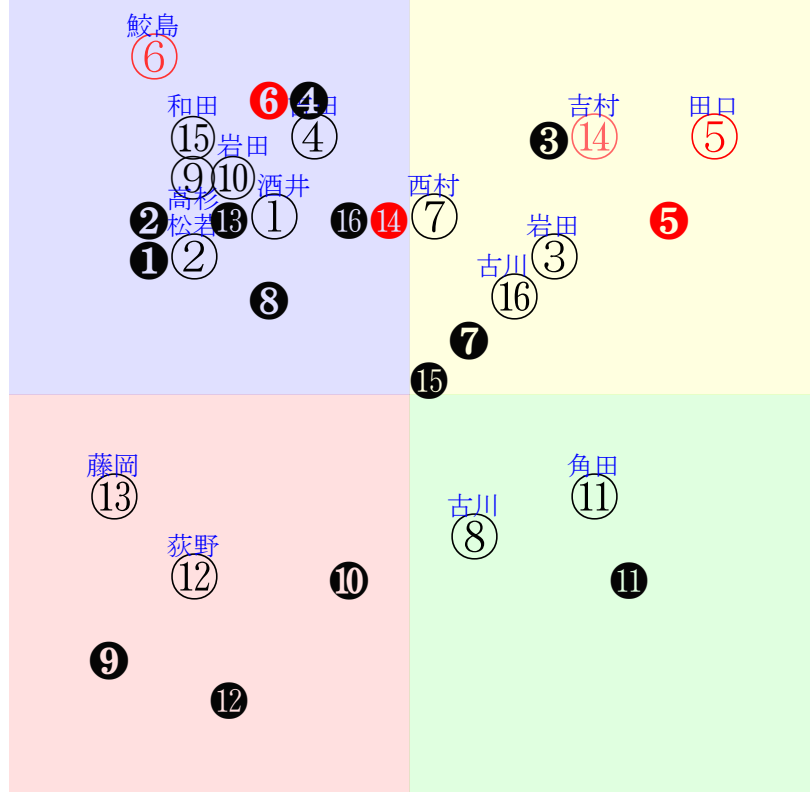

202510180811京都11R1800ダ3勝三上定量