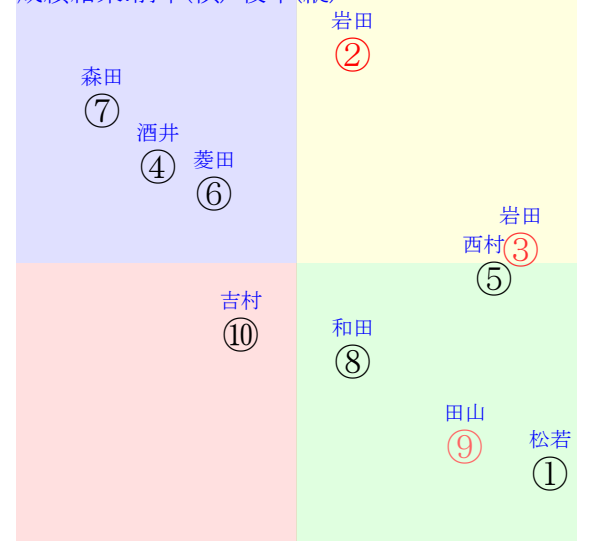

202510180802京都02R1800ダ未二歳馬齢

人気:②③⑨⑤⑩⑥調教:②③④⑨⑩⑧
 賞金:裏金:
 前半:⑤⑨③⑥②⑩後半:⑧④⑤⑩③⑨
 枠不:③ 6. 7. ①②⑧展不:⑤⑥②③⑨ 1.
 空抵:⑨ 3. ⑤⑩⑥①指数:⑤③⑨④⑩②
 血統:騎手:

単勝②260円 ワイド②⑤340円
 複勝②140円 ワイド③⑤310円
 複勝③120円 馬単②③930円
 複勝⑤170円 3連複②③⑤800円
 枠連23:520円 3連単②③⑤3280円
 馬連②③540円
 ワイド②③230円

直前調教偏差値:前半(横)-後半(縦)

成績結果:前半(横)-後半(縦)

含水率9.6 1015.7hPa →mm 24.9℃ 湿度53% 風速2.1m/s(k) 最大瞬間風速5.0m/s(k) 不快指数72
 [+追風][-向風]:ゴール前1.7m/s コーナー-1.3m/s
 121 110 126 127 129 127 128 129 126

20251018京都3R		1055発走	1600芝未二歳馬齢	賞金560		前R	次R		
1①	ツエムボヌール牝	7人6着51.8	0.00%0.00%	城戸義55←松本大⑦城戸義⑦和田陽⑦団野大⑤	城戸義=0	本田	馬主---		
26 0w		3w京④1012二未12⑩241 14夕18差66-44L0-64 ⑫②②⑦0:-2ac2w2G54		栗坂11-33馬 1w阪⑦0921二未13⑬297 14夕15差66-38L56-44 ④①①⑦0:-3aj2w1G55	-	9w阪④0914二未13⑤288 14夕33差43-45L44-40 ⑫⑩⑨⑦0:2a62w6G52	栗W43-43馬⑩ 栗W31-45馬	初小⑤0712二未10⑥307 12芝18差38-55L49-48 ⑨⑧⑦⑤:-2:2a00w10H55	栗W00-06馬① 栗W00-12強① 栗坂42-44馬
2②	クラウンインジエア牝	3人3着6.6	0.00%0.00%	高杉吏56←高杉吏⑦	高杉吏=0	藤岡健	馬主---		
5 3w	栗W00J11一④ 栗坂37-42馬⑩ 栗坂42J47強④	初阪⑧0927二新11④255 20芝16差65-44L13-0 ⑦②②⑦-1:-3a86w14E54		栗坂c4-82馬① 栗W55-58一②	-	-	-	-	-
3③	イーザーライダー牝	4人2着10.5	0.00%0.00%	西村淳56←浜中俊⑤	西村淳=0	杉山晴	馬主---		
12 6w	栗坂e8-96馬 栗坂c5-73馬 栗W56j56一⑩	初札④0831二新8④242 18芝18差58-45L29-0 ⑧②③⑤*:a00w16G55		函W20-07馬 函W60-53一	-	-	-	-	-
4④	ルートサーティーン	2人1着2.4	0.00%0.00%	岩田康56←吉村誠③岩田康③	岩田康=0	辻野	馬主---		
41 9w	栗坂61-63馬 栗W01-22馬① 栗坂59-55馬	3w名⑥0810二未12②286 16芝10差55-59L40-52 ⑦④⑤③0:-1a00w10F54		栗坂48-50馬 栗坂23-26馬 栗坂49-53馬⑥	初小⑧0720二新13⑥269 18芝2差64-58L53-0 ⑫①①③0:-4a00w9F55	栗坂b5-78馬 栗W38-46馬⑨	-	-	-
5⑤	ルージュブルーヴ牝	1人4着1.9	0.00%0.00%	岩田望55←岩田望②	岩田望=0	中内田	馬主---		
42 3w	栗W00-10馬 栗坂57-57馬 栗坂35-39馬	初阪⑧0927二新16④253 16芝2差41-66L45-0 ②⑫⑪②2:2ab3w14G55		栗坂d5-95一① 栗W48-53馬②	-	-	-	-	-
6⑥	サウンドコネクト去	6人7着46.5	0.00%0.00%	吉村誠55←高倉稜⑦	吉村誠=0	安達	馬主---		
37 17w	栗W00-02一 栗W00-00強 栗坂46-42強⑫	初阪⑤0621二新12⑧292 14芝16差37-54L82-0 ⑨⑪⑨⑦0:2a00w12H55		栗W50-00馬 栗W53-44一	-	-	-	-	-
7⑦	セイントホース牝	5人5着18.1	0.00%0.00%	菱田裕56←菱田裕⑤	菱田裕=0	谷	馬主---		
53 2w	栗坂45J51馬⑥ 栗坂43-34馬	初阪⑨0928二新18⑩279 14芝6差52-48L69-0 ⑤⑬⑨⑤1:2am8w12E55		栗W50-00馬 栗坂46-54一⑤	-	-	-	-	-