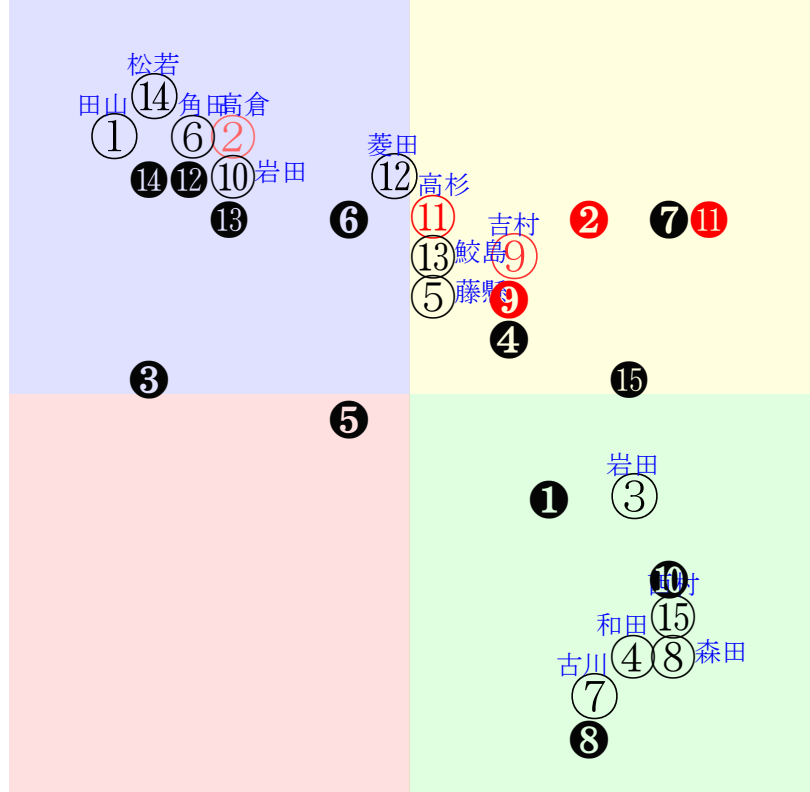

202510180812京都12R1400芝1勝三上定量

人気:①⑨②⑩⑬⑫調教:②④⑥⑩⑩⑩⑤
賞金:⑧⑮⑭⑬⑫⑪裏金:⑮⑧⑭⑬⑫⑪
前半:⑮⑧③④⑦⑨後半:⑭①②⑥⑩⑫
枠不:⑥7.11.①③④展不:③⑧⑬⑦④⑪
空抵:12.11.8.⑦②⑩指数:①⑨⑥⑫⑦⑮
血統:騎手:

単勝⑥1590円 ワイド④⑥9750円
複勝⑥420円 ワイド④⑤6560円
複勝⑮310円 馬単⑥⑮20750円
複勝④910円 3連複④⑥⑮107570円
枠連48:4550円 3連単⑥⑮④724470円
馬連⑥⑮8970円
ワイド⑥⑮2490円

直前調教偏差値:前半(横)-後半(縦)

成績結果:前半(横)-後半(縦)