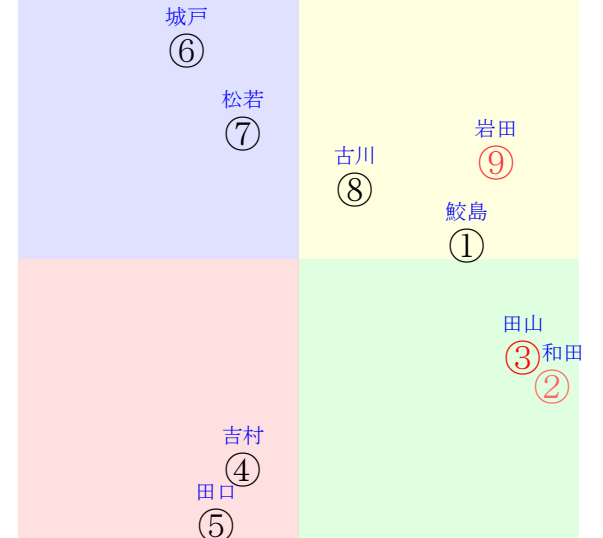

直前調教偏差値:前半(横)-後半(縦)

成績結果:前半(横)-後半(縦)

含水率9.6 1015.9hPa --mm 24.4℃ 湿度52% 風速1.8m/s(k) 最大瞬間風速4.6m/s(k) 不快指数71
[+追風][-向風]:ゴール前1.4m/s コーナー-1.1m/s
122 108 117 124 123 125 133

20251018京都2R		1025発走	1800ダ未二歳馬齢	賞金560	1角まで290m 直線329m 坂0.0m			前R	次R
1①	ゴールドバランス	7人10着23.7	0.00%0.00%	松若風56←坂井瑠⑩		松若風=0		杉山晴	馬主---
0		初京④1012二新16③246	栗坂39-32馬	-	-	-	-	-	-
0w		18ダ59差44-26L0-0	栗坂59-56-⑤	-	-	-	-	-	-
		⑪⑧⑭⑯0:-1a31w2D56							
2②	シルバーレシオ牡	1人1着2.6	0.00%0.00%	岩田望56←佐々木⑥		岩田望=0		野中	馬主---
14	栗坂e7-95強	初函⑨0712二新7④189	函W28-33馬	-	-	-	-	-	-
14w	栗坂b5-53馬	18ダ25差53-38L84-0	函W46-43G⑩	-	-	-	-	-	-
	栗W54-60馬⑧	④②③⑥0:-2a00w14D55							
3③	サマーマッドネス牡	2人2着3.6	0.00%0.00%	岩田康56←戸崎圭④川田将③丸山元③		岩田康=0		森秀行	馬主---
40	栗坂c8-b1馬	2w中④0914二未11①282	栗坂75-64馬	3w名③0830二未14①315	栗坂72-57一	初新④0803二新15②329	栗W01-18馬⑥	-	-
4w	栗坂i2-d6一⑤	18ダ25差59-46L41-47	栗坂58-59強	18ダ2差58-57L46-48	栗坂57-47馬	18ダ3差65-61L57-0	栗坂78-67一④	-	-
	栗W58-43一	⑪②②④-1:-2ad4w10D55		⑫②②③0:-5ae7w3D55	栗坂59-62馬	⑭②②③-1:-3a00w2D55			
4④	テイエムパイロダン	8人5着52.2	0.00%0.00%	酒井学56←酒井学⑨酒井学⑥		酒井学=0		宮地	馬主---
29	栗坂c1-86末	5w阪⑧0927二未15⑦262	栗坂b7-73強⑤	初名⑧0817二新16⑫314	栗W00-19強⑬	-	-	-	-
3w	栗W42-34馬	14ダ30差29-52L58-48	栗W62-53馬⑤	14ダ21差29-61L54-0	栗坂46-47馬23	-	-	-	-
		⑫⑬⑭⑯0:6a25w7G55	栗W37-35馬	②⑯⑯⑥②:7a00w4H55					
5⑤	ブームバップビート	4人3着6.0	0.00%0.00%	西村淳56←横山武⑥		西村淳=0		中内田	馬主---
48	栗W08-26G⑥	初中⑦0921二新16①283	栗坂c6-92末⑦	-	-	-	-	-	-
3w	栗W04-29馬⑬	18ダ19差62-52L72-0	栗W55-56馬⑧	-	-	-	-	-	-
	栗坂61-60末	⑫②③⑥2:-4a66w7B55							
6⑥	ライトフライヤー牡	6人4着20.8	0.00%0.00%	菱田裕56←岩田望⑫		菱田裕=0		吉岡	馬主---
10	栗坂00-06馬	初京①1004二新14⑤253	栗W00-00一①	-	-	-	-	-	-
2w	栗坂28J39馬①	20芝23差56-35L63-0	栗坂33-13馬	-	-	-	-	-	-
		⑩③④⑫-1:-3a33w11E56							
7⑦	タガノニューデリー	10人6着153.0	0.00%0.00%	森田誠53←団野大⑧		森田誠=0		斉藤崇	馬主---
0	栗P00-00一⑮	初小⑥0713二新8⑧323	栗坂b9-83馬⑥	-	-	-	-	-	-
13w	栗P00-00馬⑤	20芝73差44-9L70-0	栗W44-51一④	-	-	-	-	-	-
	栗坂43-52強⑧	⑦⑤⑥⑧-1:0a00w9G55							
7⑧	カセノコンコルド牡	9人8着68.7	0.00%0.00%	和田竜56←柴田裕⑩田口貫⑨		和田竜=0		中尾秀	馬主---
11	栗坂49-49馬	14w京②1005二未16⑫211	栗坂d8-99末	初小②0629二新10⑩296	栗坂88-35馬	-	-	-	-
1w		14ダ20差35-55L27-54	栗坂99-76馬	12芝31差38-25L52-0	栗W40-35一⑤	-	-	-	-
		⑧⑬⑭⑯0:3a18w13G53	栗W48-44強⑥	⑤⑧⑨⑨0:0a00w8G55					
8⑨	カフジクロミエ牡	3人9着4.0	0.00%0.00%	田山旺52←和田竜③菅原明⑦		田山旺=0		中竹	馬主---
35	栗坂65J63一	2w阪⑥0920二未10④276	栗坂61-60一	初新④0831二新15⑤329	栗坂21-23馬	-	-	-	-
4w	栗坂60-62馬	18ダ6差60-42L52-43	栗坂54-55馬	18ダ30差45-55L57-0	栗坂59-55一	-	-	-	-
	栗坂51-49馬	⑦②②③0:-2ai8w1F55		⑧⑩⑩⑦*:a00w4E55					
8⑩	ファイブタンゴ牡	5人7着18.0	0.00%0.00%	吉村誠55←吉村誠④吉村誠④吉村誠⑦		吉村誠=0		秋山	馬主---
19	栗坂52-47馬③	2w阪⑧0927二未9④258	栗坂44-44馬①	8w阪②0907二未7⑥302	栗坂50-52馬⑩	初小⑥0713二新8⑦323	栗W44-43一⑨	-	-
3w	栗坂50-50馬⑩	18ダ21差49-51L0-38		18ダ16差39-40L51-38	栗坂54-45馬④	20芝42差34-35L70-0	栗W40-34一④	-	-
		⑤⑥⑤④0:1a65w7E54		⑤⑥⑥④0:0a95w8E54	栗坂19-11馬	⑤⑧⑧⑦0:0a00w9E54			