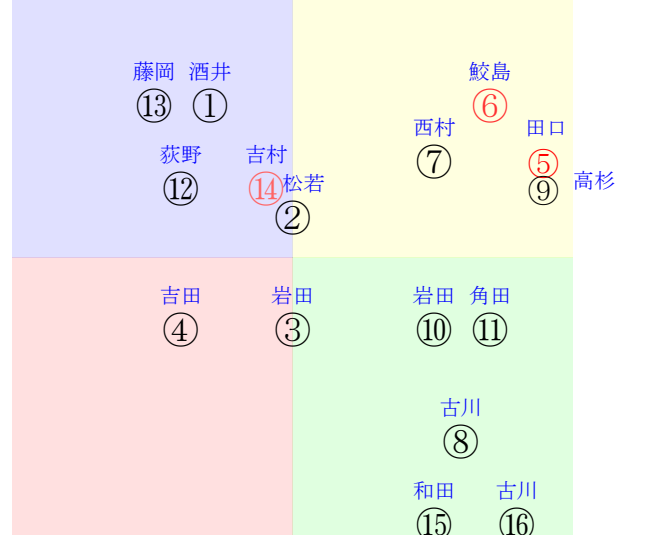

202510180811京都11R1800ダ3勝三上定量

人気:⑤⑥⑭④⑨⑮調教:⑩⑪⑬⑤⑫②
賞金:⑮①①③②⑫裏金:⑫②③①⑪⑮
前半:⑤⑭①③⑬⑧後半:⑥④⑭⑤⑮⑩
枠不:②⑧⑬.9.11.15.展不:⑪⑭⑤⑬⑧.③
空抵:④⑨②⑬⑦⑫指数:⑥⑤③④⑦⑩
血統:騎手:

直前調教偏差値:前半(横)-後半(縦)

成績結果:前半(横)-後半(縦)

含水率9.6 1014.3hPa --mm 27.8℃ 湿度44% 風速2.3m/s) 最大瞬間風速5.9m/s) 不快指数75
[+追風][-向風]:ゴール前1.8m/s コーナー-1.4m/s
125 115 124 127 130 124 119 122 125