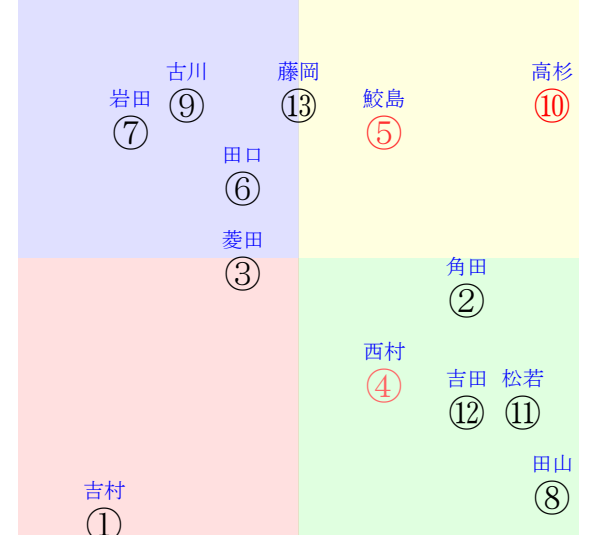

含水率9.6 1014.0hPa --mm 27.6℃ 湿度38% 風速2.2m/s(k) 最大瞬間風速4.6m/s(k) 不快指数74
[+追風][-向風]:ゴール前1.8m/s コーナー-1.3m/s
121 110 117 121 120 120 122