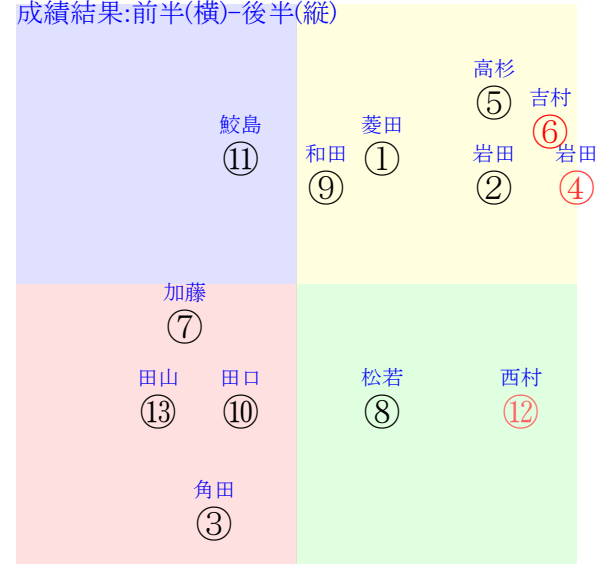

202510180805京都05R1600芝新二歳馬齢

人気:⑥④⑫⑪⑤①調教:⑫⑨⑬④⑪⑦
賞金:裏金:
前半:①②③④⑤⑥後半:①②③④⑤⑥
枠不:①②③④⑤⑥展不:①②③④⑤⑥
空抵:①②③④⑤⑥指数:①②③④⑤⑥
血統:騎手:

単勝⑤1790円 ワイド④⑤780円
複勝⑤270円 ワイド④⑥240円
複勝⑥120円 馬単⑤⑥7320円
複勝④130円 3連複④⑤⑥1860円
枠連45:330円 3連単⑤⑥④22760円
馬連⑤⑥2400円
ワイド⑤⑥830円

直前調教偏差値:前半(横)-後半(縦)

成績結果:前半(横)-後半(縦)

岩田
②
③

含水率8.8 1014.3hPa --mm 27.2℃ 湿度47% 風速3.3m/s) 最大瞬間風速6.6m/s) 不快指数74
[+追風][+向風]:ゴール前2.6m/s コーナー-2.0m/s
128 116 117 122 119 118 113 115