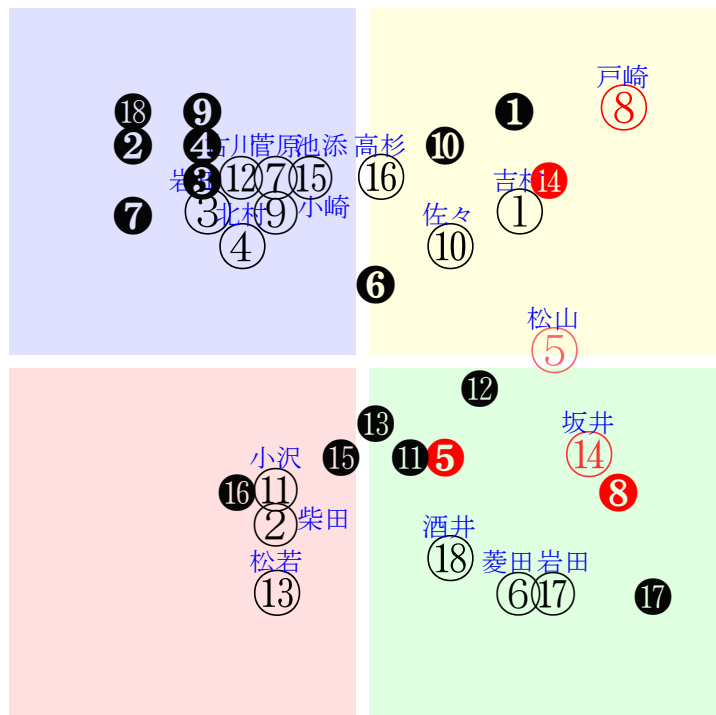

202510130811京都11R1400芝OP三上別定G II