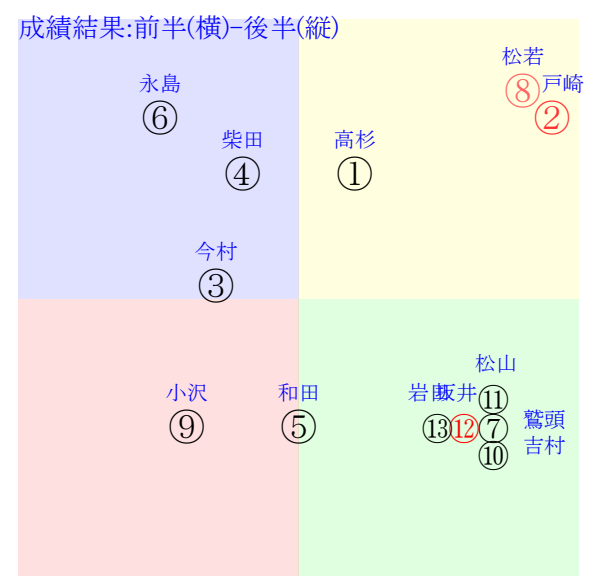

含水率2.6 1005.6hPa --mm 26.6℃ 湿度70% 風速1.4m/s) 最大瞬間風速3.3m/s) 不快指数76
[+追風][-向風]:ゴール前1.1m/s コーナー-0.8m/s
126 113 131 126 126 125 126 124 125