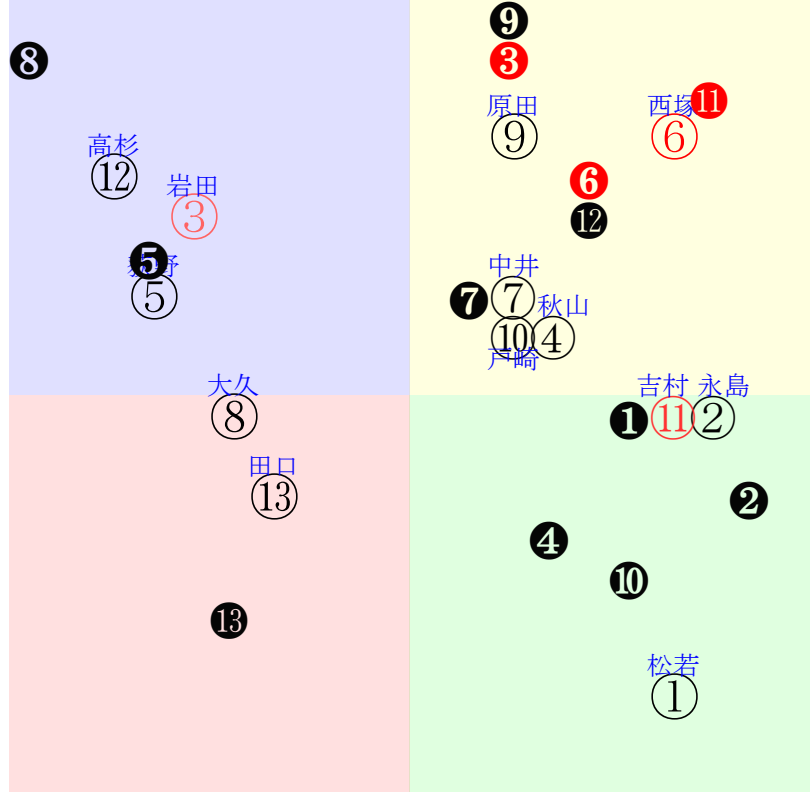

202510130808京都08R1900ダ1勝三上定量