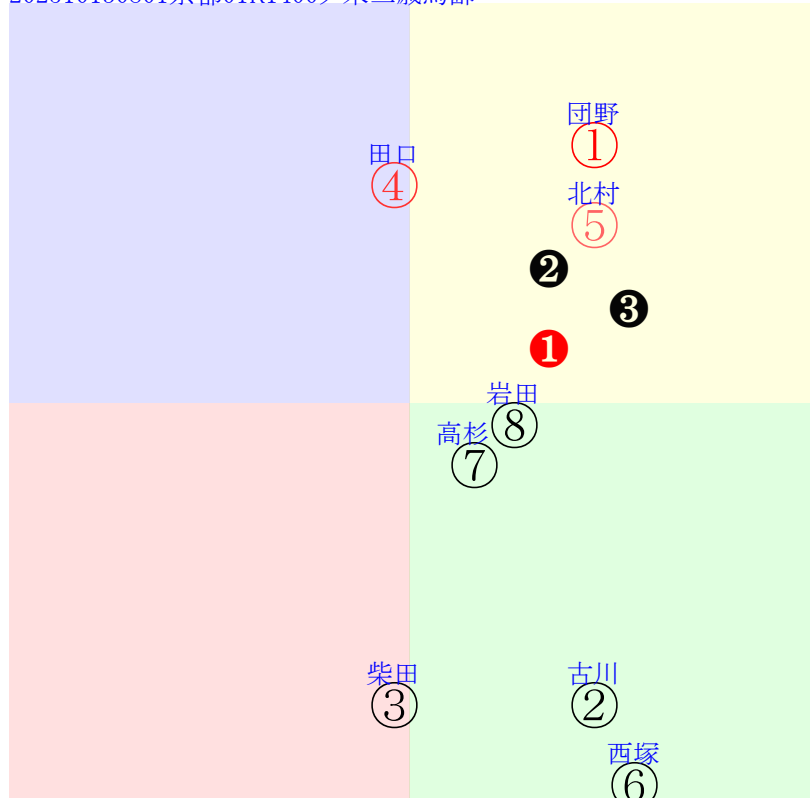

202510130801京都01R1400ダ未二歳馬齢