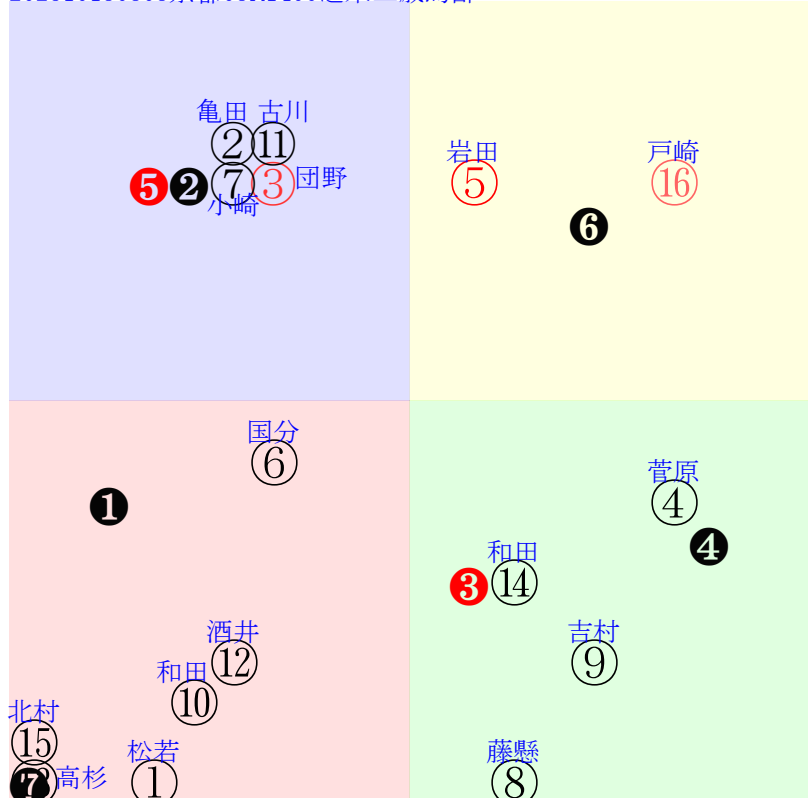

202510130803京都03R1400芝未二歳馬齢