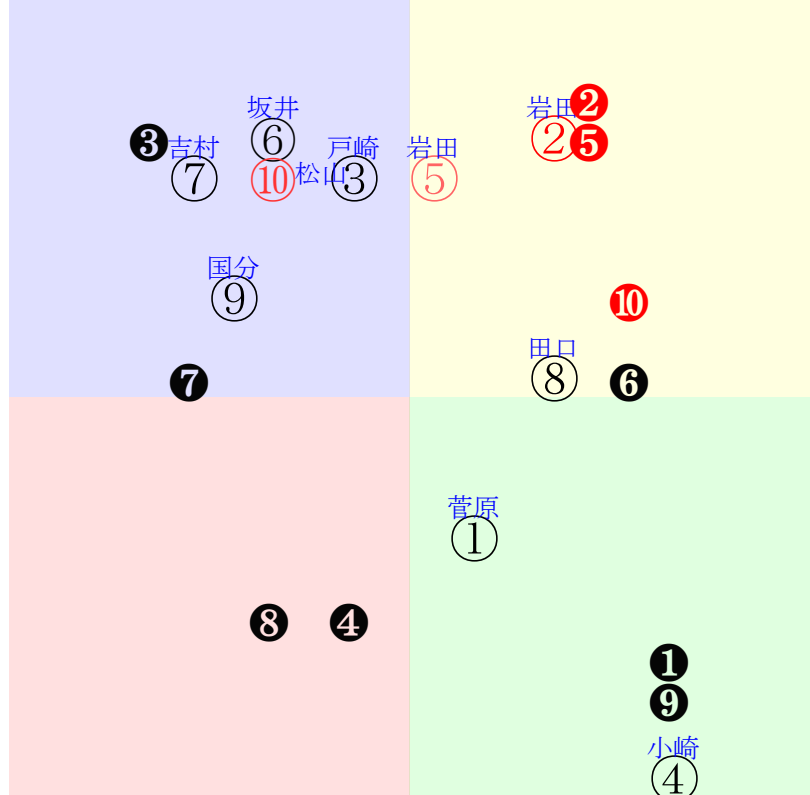

202510130810京都10R1800芝2勝三上定量