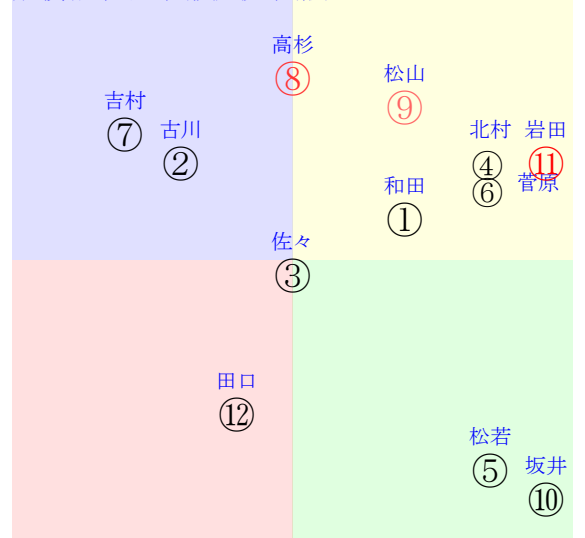

成績結果:前半(横)-後半(縦)