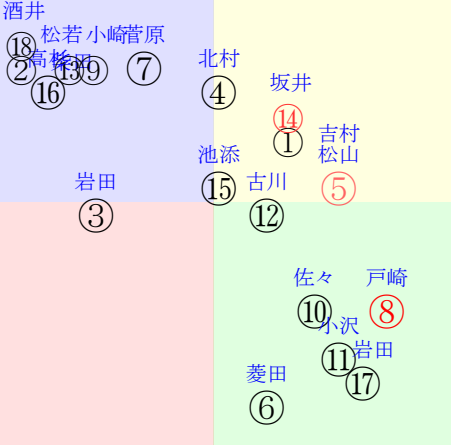

成績結果:前半(横)-後半(縦)