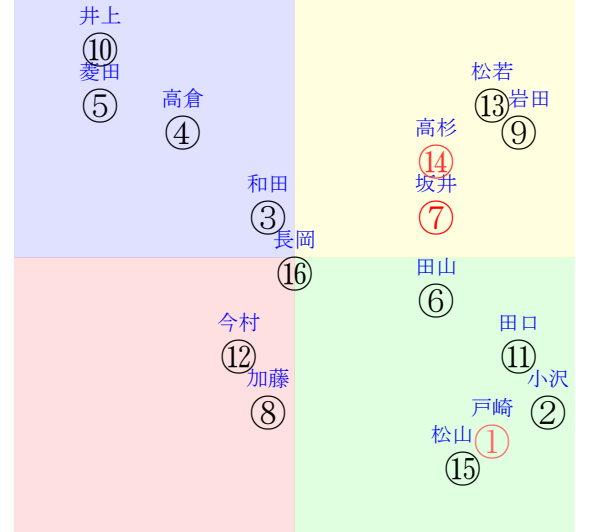

含水率2.6 1004.7hPa --mm 25.4℃ 湿度82% 風速1.4m/s0 最大瞬間風速2.5m/s(k) 不快指数76
[+追風][-向風]:ゴール前1.1m/s コーナー-0.8m/s
122 112 118 119 119 124