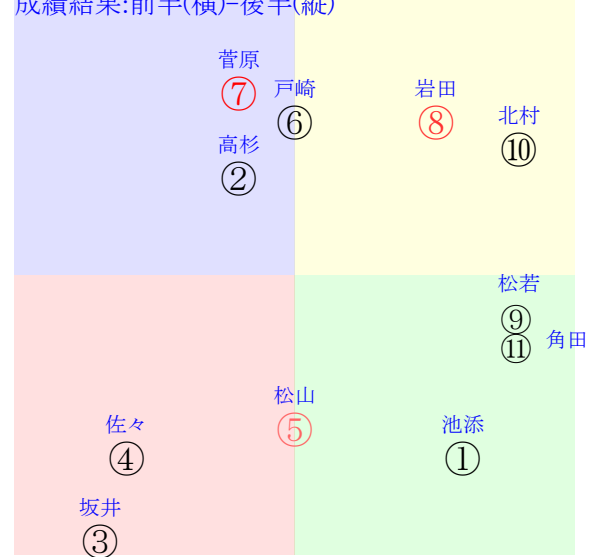

成績結果:前半(横)-後半(縦)