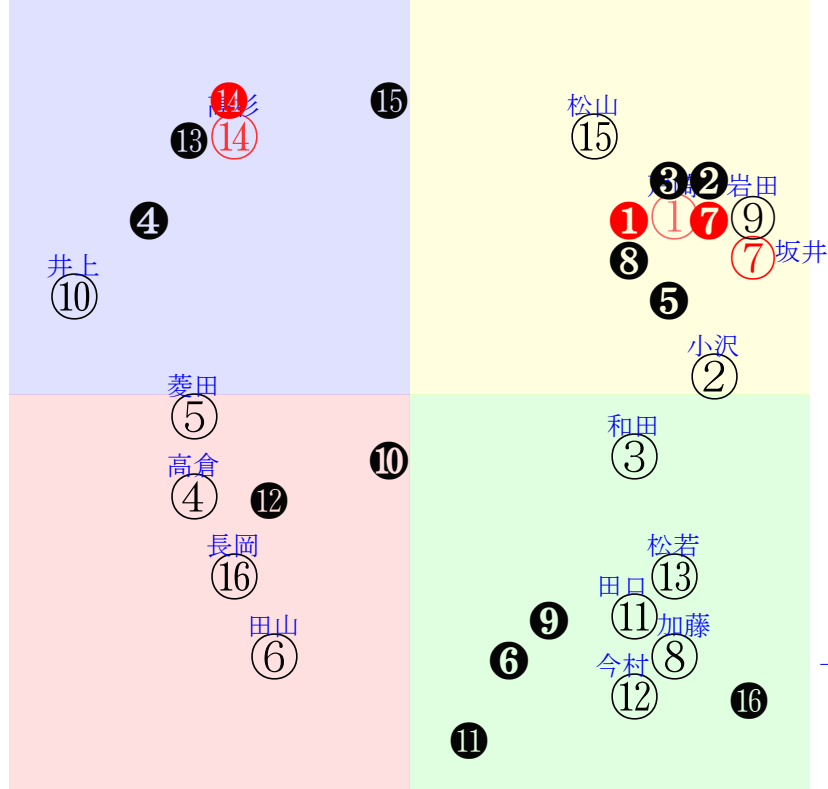

202510130812京都12R1200ダ1勝三上定量

人気:⑦⑭①⑨⑬⑮調教:⑭⑬⑥⑬⑤⑧
賞金:裏金:
前半:⑦⑨②⑧⑬①後半:⑮⑭①⑨⑦⑩
枠不:⑥⑤⑦⑬③.12.展不:①⑦⑪③⑫⑨
空抵:⑨④③.⑮⑪⑫指数:⑦⑭①⑮⑪⑧
血統:騎手:

直前調教偏差値:前半(横)-後半(縦)

単勝⑬1020円
複勝⑬270円
複勝⑨230円
複勝⑭180円
枠連57:1250円
馬連⑨⑬3000円
ワイド⑨⑬970円
ワイド⑬⑭650円
ワイド⑨⑭600円
馬単⑬⑨6380円
3連複⑨⑬⑭3620円
3連単⑬⑨⑭28290円

成績結果:前半(横)-後半(縦)