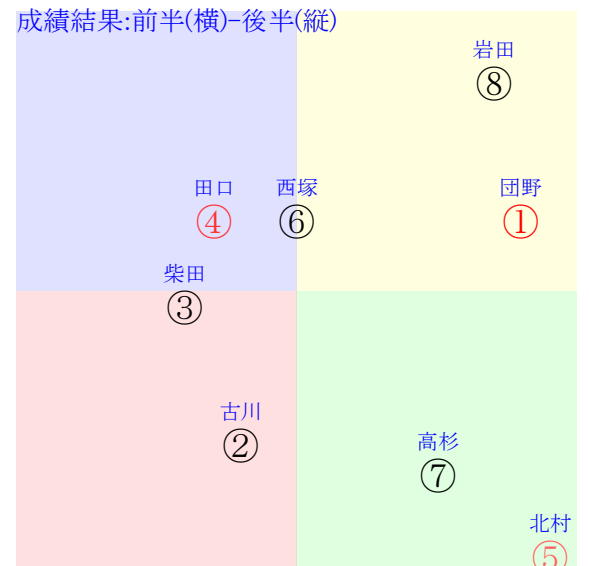

成績結果:前半(横)-後半(縦)