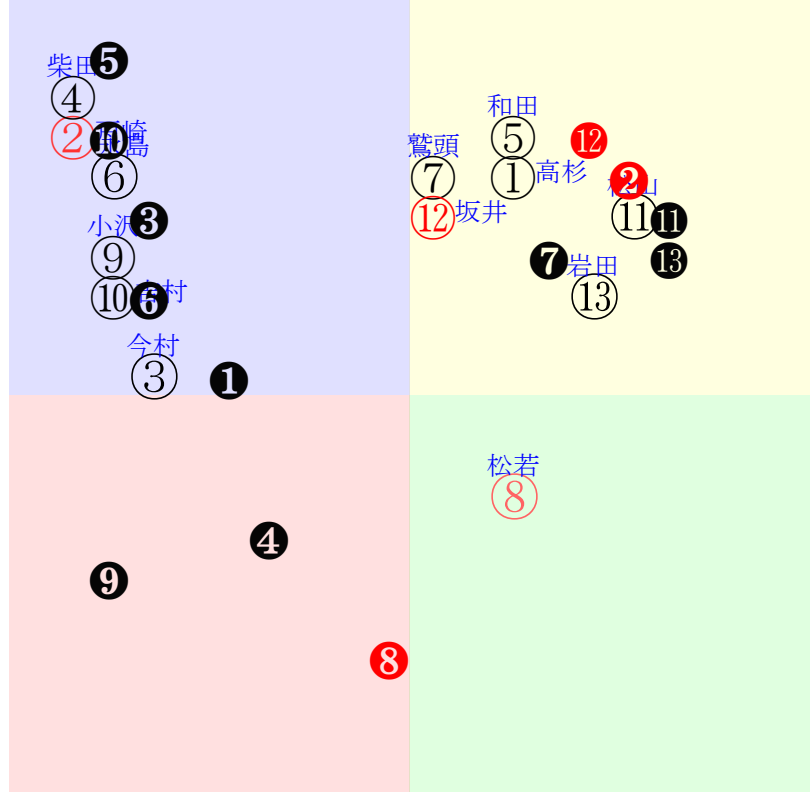

202510130804京都04R1800ダ1勝三上定量

人気:⑫②⑧⑬⑩⑩調教:②⑤⑩⑧④⑬
賞金:⑨⑥⑬⑫⑩⑩裏金:⑥⑨⑬⑫⑩⑩
前半:⑩⑬①⑤⑧⑦後半:④②①⑥⑤⑦
枠不:⑫6.11.9.1.8.展不:⑬①⑤⑧⑫.7.
空抵:1.8.③⑫⑩⑥指数:⑩⑫⑦⑬②①
血統:騎手:

単勝⑧490円
複勝⑧220円
複勝②160円
複勝①360円
枠連26:1110円
馬連②⑧1150円
ワイド①⑧1610円
ワイド①②750円
馬単⑧②1560円
3連複①②⑧3880円
3連単⑧②①14010円
ワイド②⑧530円