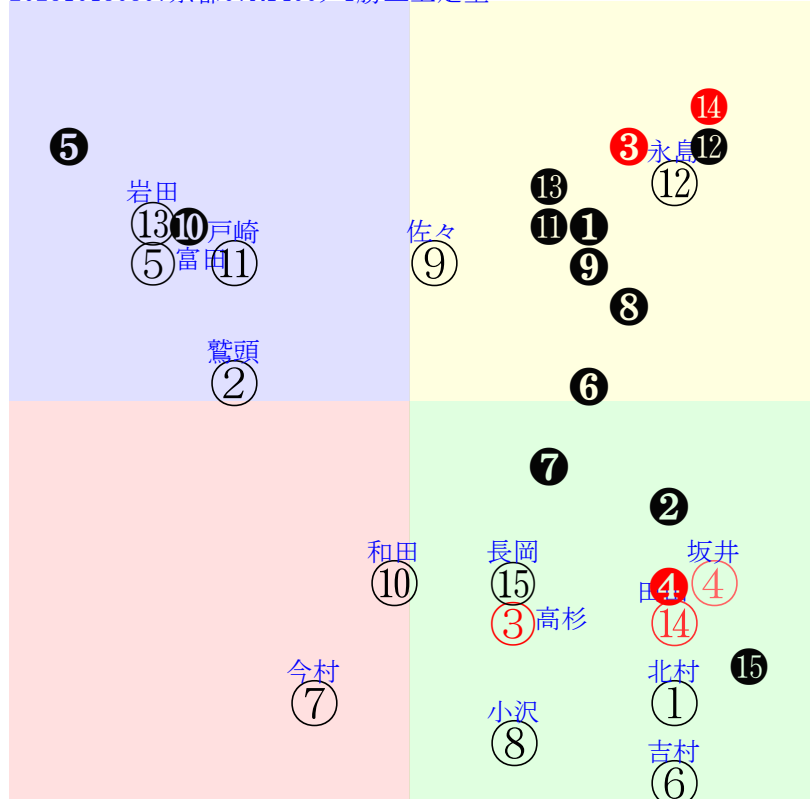

202510130807京都07R1400ダ1勝三上定量