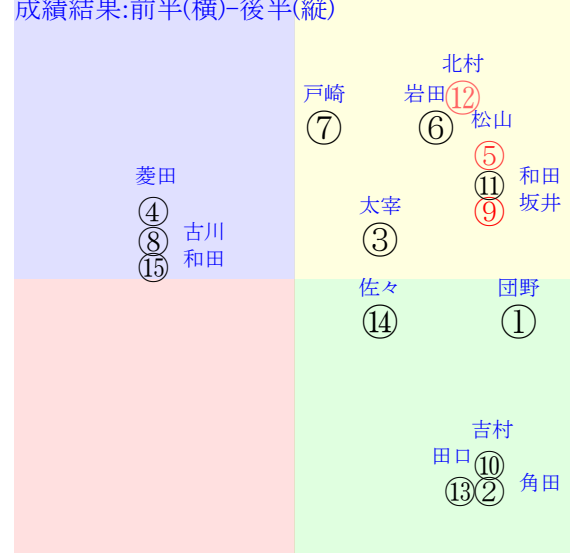

202510130806京都06R1600芝新二歳馬齢

人気:⑨⑤⑫⑦⑥⑭調教:⑪⑦⑥⑨②⑧
賞金:裏金:
前半:①②③④⑤⑥後半:①②③④⑤⑥
枠不:①②③④⑤⑥展不:①②③④⑤⑥
空抵:①②③④⑤⑥指数:①②③④⑤⑥
血統:騎手:

単勝⑫470円
複勝⑫190円
複勝⑤150円
複勝⑥330円
枠連37:1120円
馬連⑤⑫1140円
ワイド⑤⑫510円
ワイド⑥⑫840円
ワイド⑤⑥880円
馬単⑫⑤2170円
3連複⑤⑥⑫4310円
3連単⑫⑤⑥19840円

直前調教偏差値:前半(横)-後半(縦)

成績結果:前半(横)-後半(縦)

角田
②

②
⑦

含水率6.8 1005.0hPa --mm 26.1℃ 湿度72% 風速2.2m/s) 最大瞬間風速3.7m/s) 不快指数76
[+追風][-向風]: ゴール前1.8m/s コーナ-1.3m/s
123 106 111 120 122 120 120 114