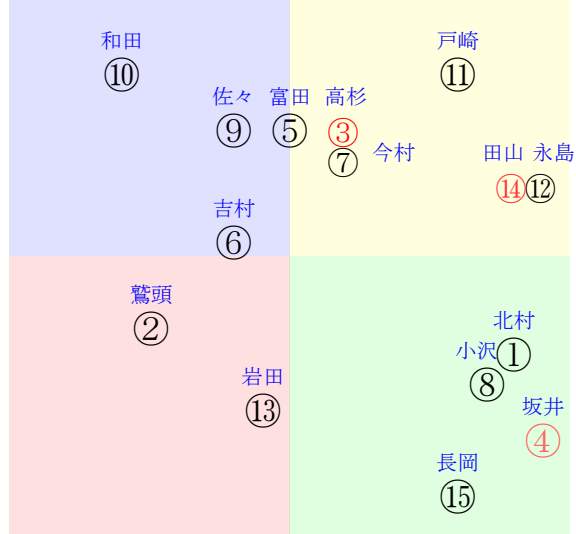

人気:③④④⑫⑪⑨調教:②⑮⑬⑫⑧①
賞金:裏金:
前半:④①④⑫⑥⑧後半:⑫⑬⑪⑤⑨②
枠不:⑮⑤⑬③⑭.8.展不:⑭④⑧⑫①⑥
空抵:④3.⑩⑨⑮⑬指数:⑫③①④⑬⑪
血統:騎手:

単勝⑩730円 ワイド⑩⑭520円
複勝⑩240円 ワイド⑫⑬510円
複勝⑫200円 馬単⑩⑮5260円
複勝⑭170円 3連複⑩⑫⑬2970円
枠連67:1770円 3連単⑩⑫⑬18720円
馬連⑩⑮2490円
ワイド⑩⑮800円

直前調教偏差値:前半(横)-後半(縦)

成績結果:前半(横)-後半(縦)