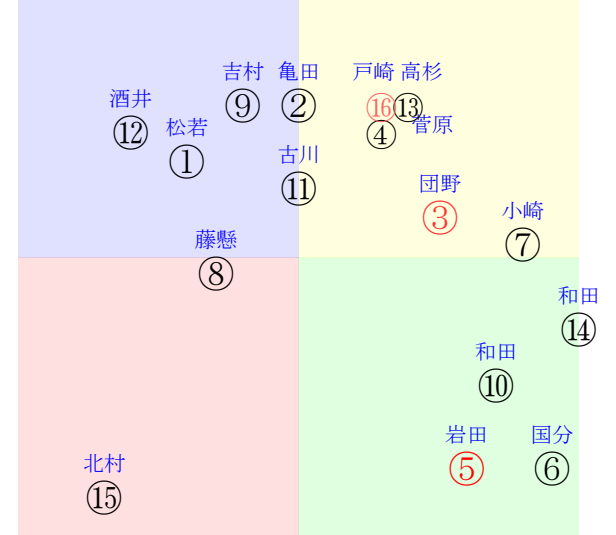

成績結果:前半(横)-後半(縦)