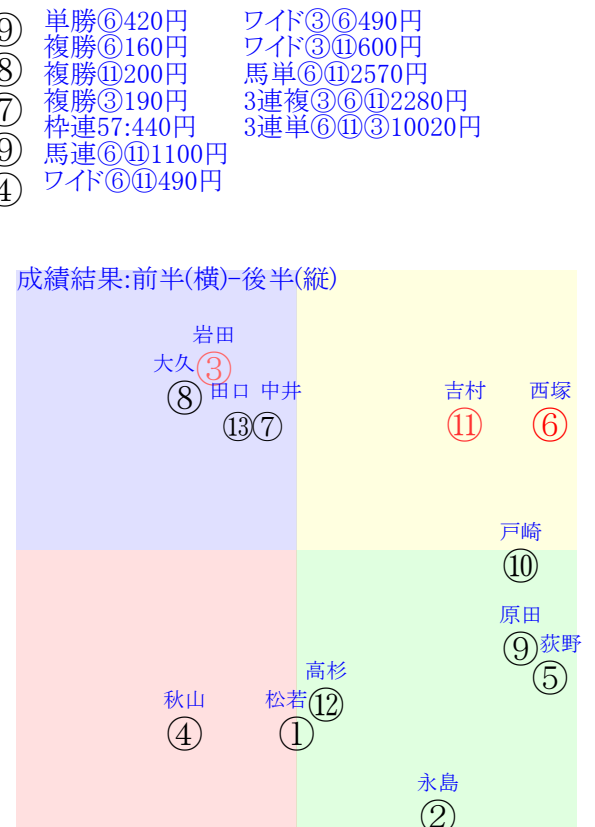

人気:⑥⑩③⑨⑩⑫調教:⑥④③②⑪⑨
賞金:⑨⑬⑫⑪⑩⑧裏金:⑨⑬⑫⑪⑩⑧
前半:②①⑥⑩④⑦後半:⑥⑨⑫③⑤⑦
枠不:3.10.8.5.4.7.展不:⑪①⑥⑩②⑨
空抵:①②⑥④⑬⑤指数:⑥⑨②⑫⑪④
血統:騎手: