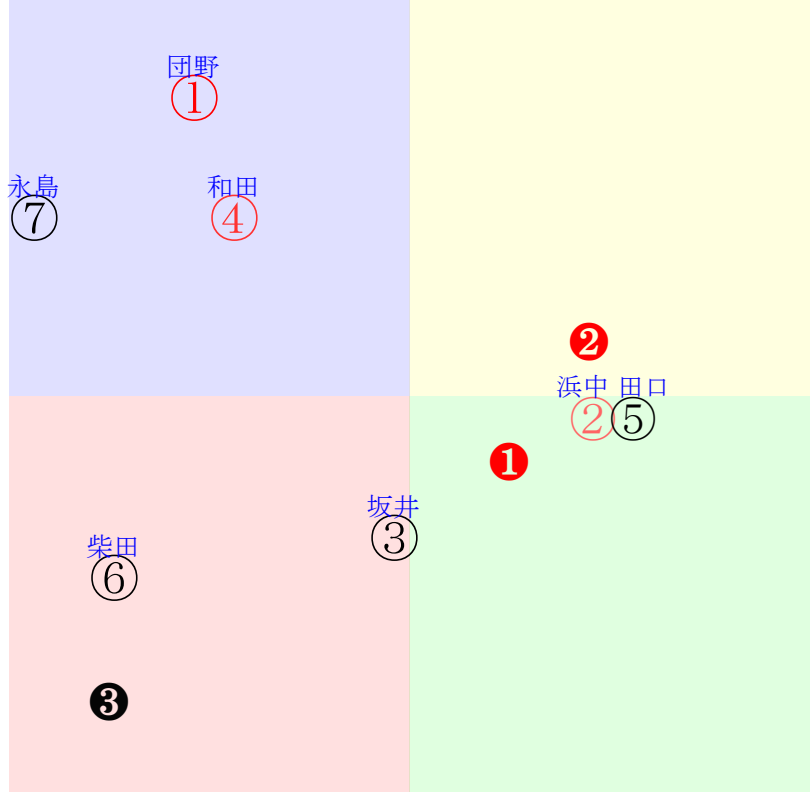

202510050802京都02R1600芝未二歳馬齢