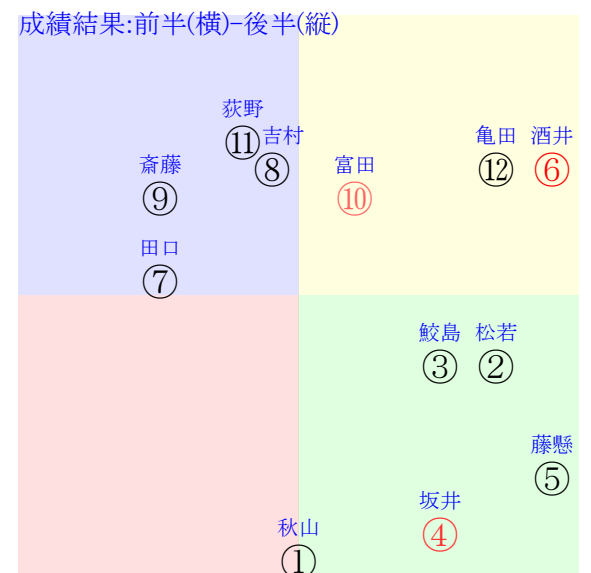

202510050804京都04R1200芝新二歳馬齢

人気:⑥④⑩⑧⑫⑤ 調教:⑥①④⑨②⑩
賞金:裏金:
前半:①②③④⑤⑥ 後半:①②③④⑤⑥
枠不:①②③④⑤⑥ 展不:①②③④⑤⑥
空抵:①②③④⑤⑥ 指数:①②③④⑤⑥
血統:騎手:

単勝⑥320円
複勝⑥160円
複勝⑫290円
複勝②870円
枠連58:910円
馬連⑥⑫1840円
ワイド⑥⑫620円
ワイド②⑥4500円
ワイド②⑫10890円
馬単⑥⑫3010円
3連複②⑥⑫41910円
3連単⑥⑫②114740円

直前調教偏差値:前半(横)-後半(縦)

成績結果:前半(横)-後半(縦)

含水率10.3 1012.2hPa 0.0mm 20.6℃ 湿度94% 風速2.0m/s(k) 最大瞬間風速3.3m/s(k) 不快指数69
[+追風][-向風]:ゴール前1.6m/s コーナー-1.2m/s
123 112 117 120 115 113