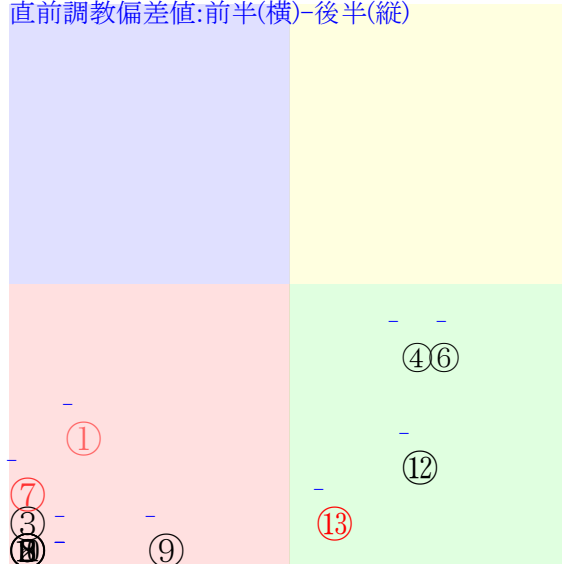

202510050805京都05R1800芝新二歳馬齢

人気:⑬⑦①⑪⑩④ 調教:⑥④⑫⑬①⑨
賞金:裏金:
前半:①②③④⑤⑥ 後半:①②③④⑤⑥
枠不:①②③④⑤⑥ 展不:①②③④⑤⑥
空抵:①②③④⑤⑥ 指数:①②③④⑤⑥
血統:騎手:

単勝⑦400円
複勝⑦130円
複勝⑬120円
複勝⑫310円
枠連58:470円
馬連⑦⑬590円
ワイド⑦⑬290円
ワイド⑦⑫1090円
ワイド⑫⑬730円
馬単⑦⑬1280円
3連複⑦⑫⑬2470円
3連単⑦⑬⑫9790円

直前調教偏差値:前半(横)-後半(縦)

成績結果:前半(横)-後半(縦)

秋山
②
⑬

含水率10.3 1011.2hPa 0.0mm 20.9℃ 湿度93% 風速1.8m/s(k) 最大瞬間風速2.9m/s(k) 不快指数69
[+追風][-向風]:ゴール前1.4m/s コーナー-1.1m/s
132 114 121 121 128 125 122 112 113