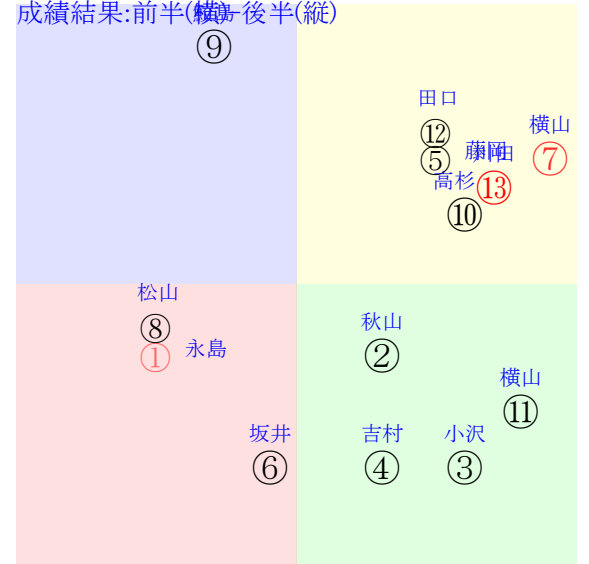

202510050805京都05R1800芝新二歳馬齢

人気:⑬⑦①⑪⑩④ 調教:⑥④⑫⑬①⑨
賞金:裏金:
前半:①②③④⑤⑥ 後半:①②③④⑤⑥
枠不:①②③④⑤⑥ 展不:①②③④⑤⑥
空抵:①②③④⑤⑥ 指数:①②③④⑤⑥
血統:騎手:

単勝⑦400円
複勝⑦130円
複勝⑬120円
複勝⑫310円
枠連58:470円
馬連⑦⑬590円
ワイド⑦⑬290円
ワイド⑦⑫1090円
ワイド⑫⑬730円
馬単⑦⑬1280円
3連複⑦⑫⑬2470円
3連単⑦⑬⑫9790円

直前調教偏差値:前半(横)-後半(縦)

成績結果:前半(横)-後半(縦)

秋山
②
⑬

含水率10.3 1011.2hPa 0.0mm 20.9℃ 湿度93% 風速1.8m/s(k) 最大瞬間風速2.9m/s(k) 不快指数69
[+追風][-向風]:ゴール前1.4m/s コーナー-1.1m/s
132 114 121 121 128 125 122 112 113