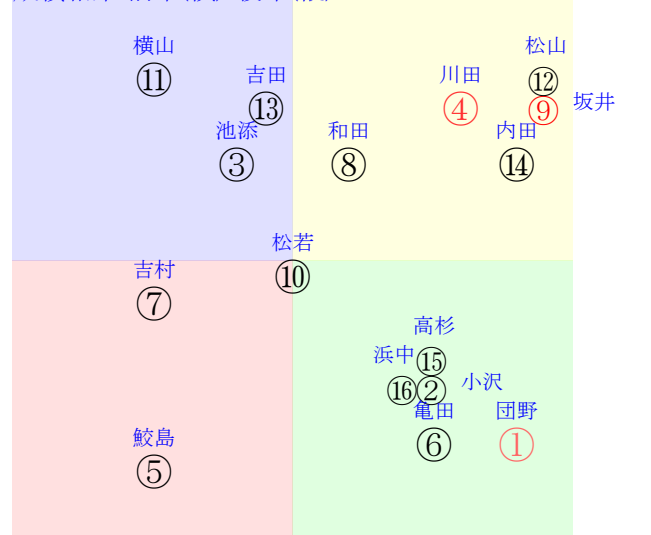

202510050810京都10R1200ダOP三上別定OP

人気:⑨④①⑫⑬③調教:⑫⑪④⑭⑨③  
賞金:②⑮⑤⑥⑩①裏金:⑧⑩⑥②⑮①  
前半:⑨②⑥⑭⑫⑩後半:⑬⑨③⑪⑭④  
枠不:⑫⑦⑩⑬①③展不:⑥②⑭⑩⑫⑨  
空抵:⑭⑨⑬①②③指数:⑨③⑬⑫①②  
血統:騎手:

直前調教偏差値:前半(横)-後半(縦)

成績結果:前半(横)-後半(縦)

含水率12.5 1010.4hPa 0.0mm 21.1℃ 湿度91% 風速1.7m/s(k) 最大瞬間風速3.8m/s(kk) 不快指数69  
[+追風][-向風]:ゴール前1.4m/s コーナー-1.0m/s  
121 110 115 117 113 118