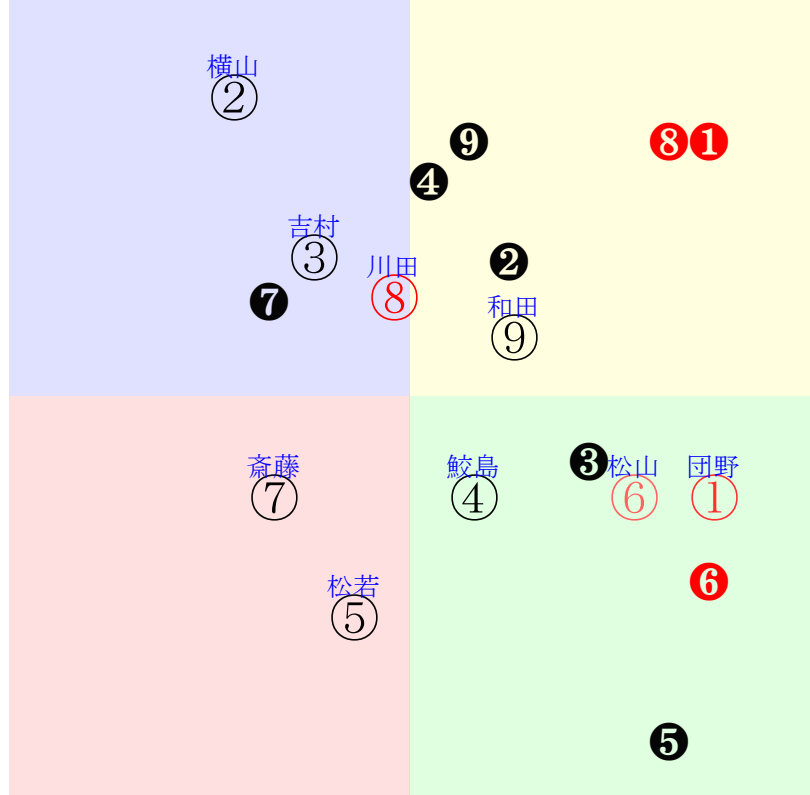

202510050809京都09R2000芝3勝三上定量