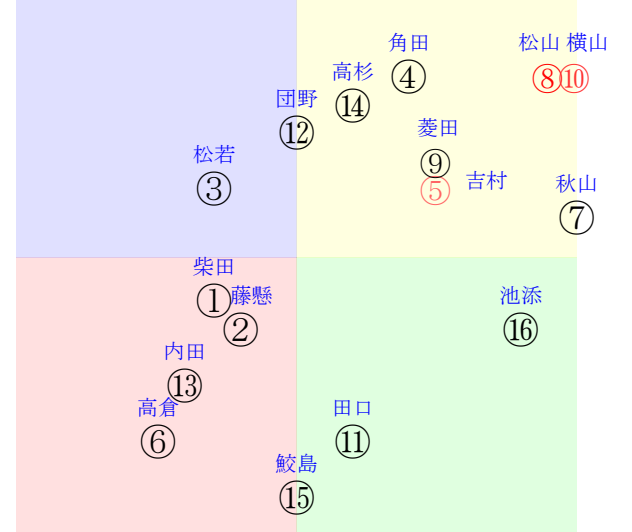

202510050803京都03R1800ダ新二歳馬齢

人気:⑧⑩⑤⑬④⑨ 調教:⑨③⑩⑧⑪④
賞金:裏金:
前半:①②③④⑤⑥ 後半:①②③④⑤⑥
枠不:①②③④⑤⑥ 展不:①②③④⑤⑥
空抵:①②③④⑤⑥ 指数:①②③④⑤⑥
血統:騎手:

単勝⑩340円
複勝⑩140円
複勝⑧140円
複勝④310円
枠連45:490円
馬連⑧⑩610円
ワイド⑧⑩280円
ワイド④⑩780円
ワイド④⑧840円
馬単⑩⑧1170円
3連複④⑧⑩2780円
3連単⑩⑧④10790円

直前調教偏差値:前半(横)-後半(縦)

成績結果:前半(横)-後半(縦)

藤懸
②
貴
豊

含水率12.5 1011.9hPa 0.5mm 20.6℃ 湿度93% 風速1.0m/s(k) 最大瞬間風速2.1m/s(k) 不快指数69
[+追風][-向風]:ゴール前0.8m/s コーナー-0.6m/s
122 112 124 131 130 126 127 123 123