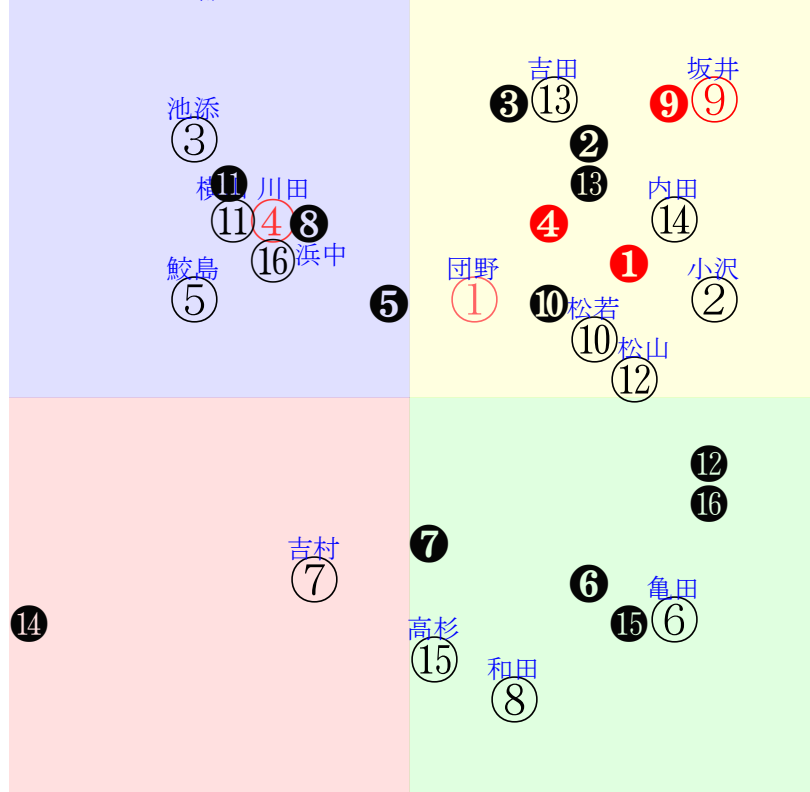

202510050810京都10R1200ダOP三上別定OP