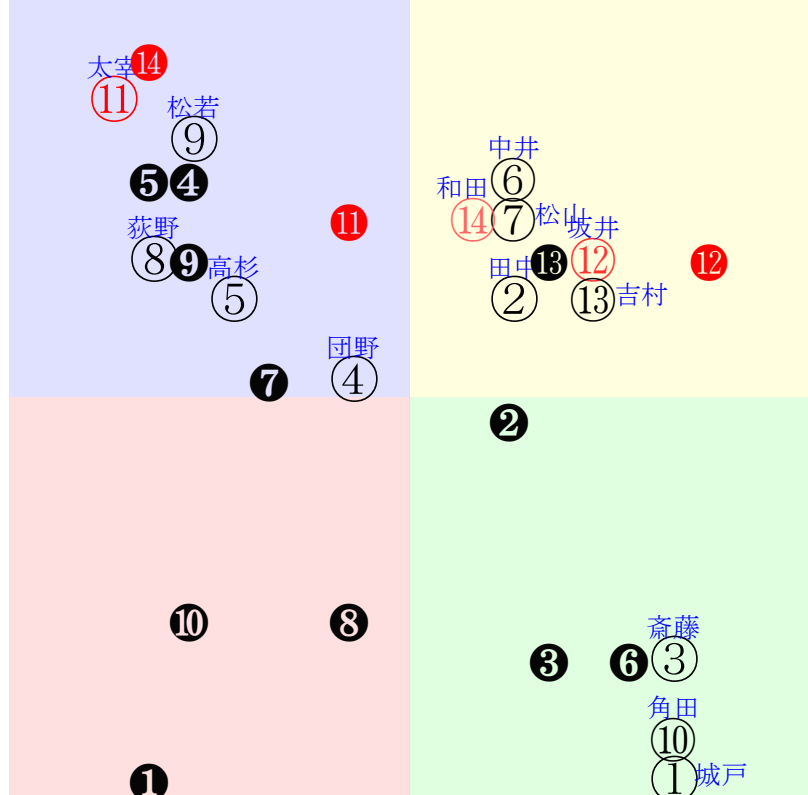

202510050806京都06R1800ダ1勝三上定量