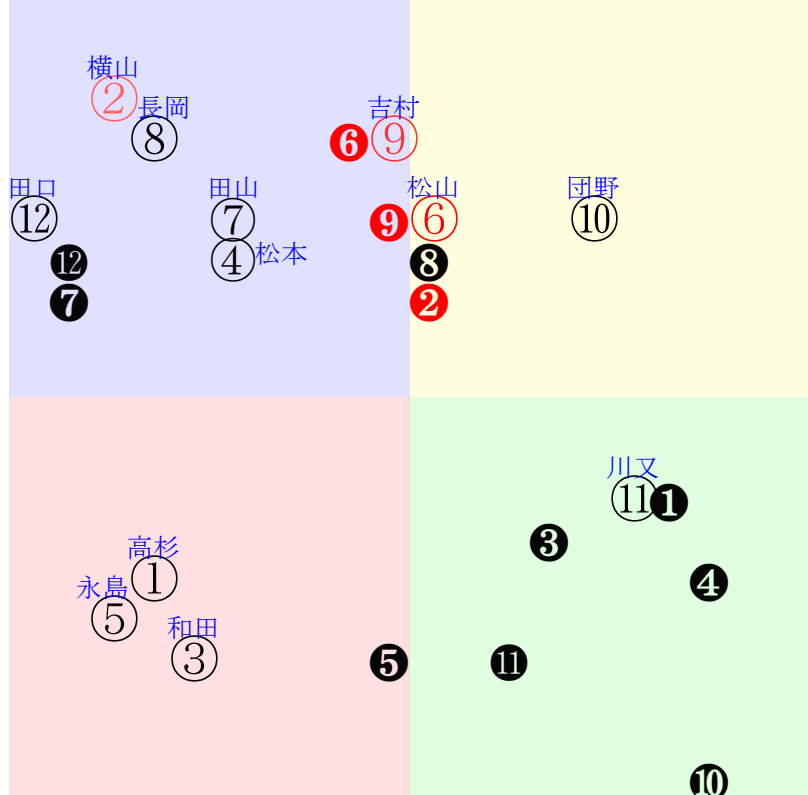

202510050807京都07R2000芝1勝三上定量