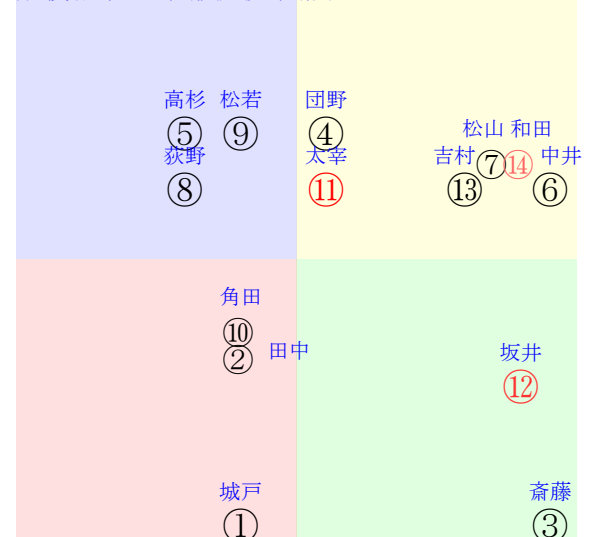

成績結果:前半(横)-後半(縦)