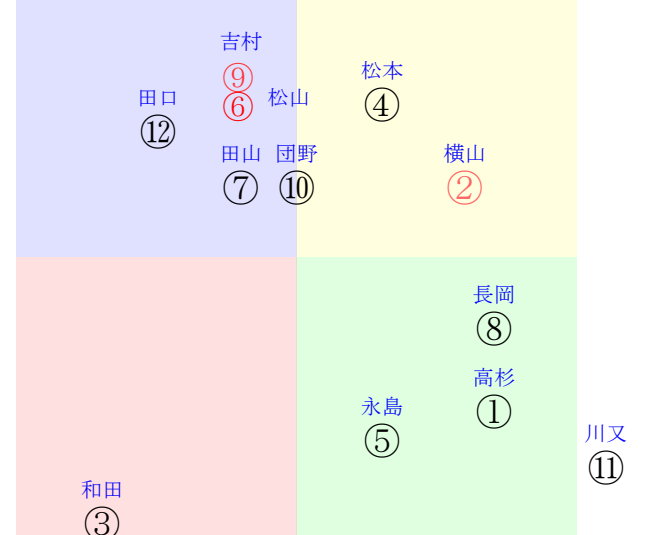

成績結果:前半(横)-後半(縦)