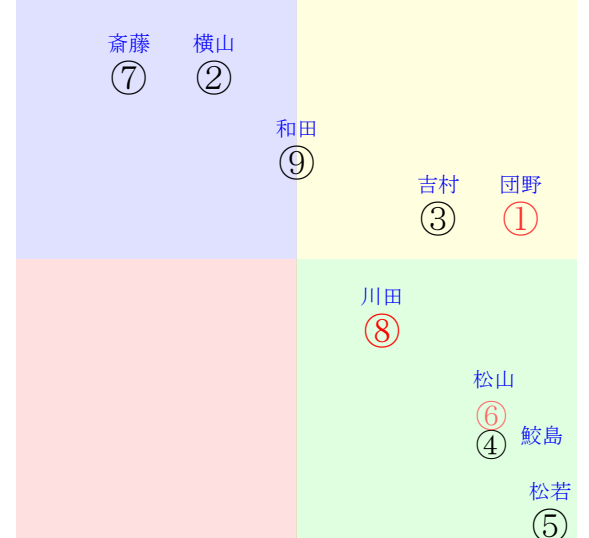

成績結果:前半(横)-後半(縦)