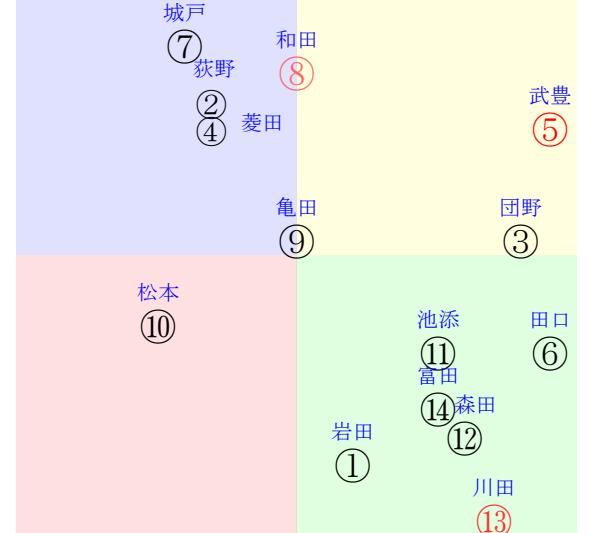

202510040804京都04R1800ダ1勝三上定量

人気:⑤⑬⑧⑪③⑫調教:⑧⑬②③⑭⑦
賞金:裏金:
前半:⑤⑬⑥⑫⑨⑧後半:⑤⑪⑦②③⑬
枠不:⑨⑭.2.4.7.1.展不:⑨⑤⑭⑬⑫⑧.
空抵:9.⑤⑩⑦④⑫指数:⑦⑪⑤③⑬⑨
血統:騎手:

単勝⑤130円
複勝⑤110円
複勝③380円
複勝⑥2180円
枠連34:670円
馬連③⑤950円
ワイド③⑤430円
ワイド⑤⑥2840円
ワイド③⑥12020円
馬単⑤③1040円
3連複③⑤⑥26290円
3連単⑤③⑥52010円

直前調教偏差値:前半(横)-後半(縦)

成績結果:前半(横)-後半(縦)

含水率12.2 1015.1hPa 0.0mm 24.9℃ 湿度62% 風速2.0m/s(k) 最大瞬間風速3.2m/s(k) 不快指数73
[+追風] [-向風]: ゴール前1.6m/s コーナー-1.2m/s
126 116 124 123 124 122 122 121 129

20251004京都5R		1210発走	2000芝新二歳馬齢	賞金750	1角まで310m 直線403m 坂0.0m	前R	次R
1①	ロザージュ牝	8人9着25.6	0.00%0.00%	今村聖53←	今村聖=0	寺島	馬主---
0	栗W00J14馬⑤	-	-	-	-	-	-
?	栗坂38-40馬	-	-	-	-	-	-
2②	コスモブラック牝	7人6着20.3	0.00%0.00%	団野大56←	団野大=0	武英	馬主---
0	栗W00-00強⑥	-	-	-	-	-	-
?	栗坂43-50一⑤	-	-	-	-	-	-
3③	ステーブ牝	14人13着249.9	0.00%0.00%	小沢大56←	小沢大=0	高橋亮	馬主---
0	栗坂39-50末②	-	-	-	-	-	-
?	栗坂53-50一②	-	-	-	-	-	-
3④	サトトリニティ牝	6人7着13.5	0.00%0.00%	高杉吏56←	高杉吏=0	池江寿	馬主---
0	栗坂97-62馬	-	-	-	-	-	-
?	栗W58J59一③	-	-	-	-	-	-
4⑤	メイショウソリス牝	2人5着3.9	0.00%0.00%	西村淳56←	西村淳=0	角田	馬主---
0	栗W61J59一⑩	-	-	-	-	-	-
?	栗W41-51G③	-	-	-	-	-	-
4⑥	ダークマルス牝	3人1着5.1	0.00%0.00%	川田将56←	川田将=0	杉山晴	馬主---
0	栗坂c1-80馬	-	-	-	-	-	-
?	栗W53J55強④	-	-	-	-	-	-
5⑦	ロングホリデー牝	9人3着29.7	0.00%0.00%	鮫島駿56←	鮫島駿=0	茶木	馬主---
0	栗坂c6-74馬②	-	-	-	-	-	-
?	栗W51-54一③	-	-	-	-	-	-
5⑧	パーヴォ牝	10人4着44.4	0.00%0.00%	和田竜56←	和田竜=0	吉田	馬主---
0	栗W00-00一⑨	-	-	-	-	-	-
?	栗E00-00ゲ	-	-	-	-	-	-
6⑨	エコログレン牝	13人14着121.0	0.00%0.00%	国分恭56←	国分恭=0	牧浦	馬主---
0	栗坂49-38一③	-	-	-	-	-	-
?	栗坂41-39馬④	-	-	-	-	-	-
6⑩	ライトフライヤー牝	5人12着12.8	0.00%0.00%	岩田望56←	岩田望=0	吉岡	馬主---
0	栗W00-00一①	-	-	-	-	-	-
?	栗坂33-13馬	-	-	-	-	-	-
7⑪	リアライズグリン牝	1人2着3.3	0.00%0.00%	坂井瑠56←	坂井瑠=0	矢作	馬主---
0	栗坂b8-84馬	-	-	-	-	-	-
?	栗W38J53G④	-	-	-	-	-	-
7⑫	ラップトップ牝	12人11着105.4	0.00%0.00%	田山旺52←	田山旺=0	小栗	馬主---
0	栗E50Jc8ゲ	-	-	-	-	-	-
?	栗P69J62一⑩	-	-	-	-	-	-
8⑬	キングズテイル牝	11人8着62.6	0.00%0.00%	浜中俊56←	浜中俊=0	岡田	馬主---
0	栗坂e0-90馬①	-	-	-	-	-	-
?	栗W44-42馬	-	-	-	-	-	-
8⑭	エアヴァイブス牝	4人10着5.8	0.00%0.00%	武豊55←	武豊=0	福永	馬主---
0	栗坂57j53馬①	-	-	-	-	-	-
?	栗坂61t52馬	-	-	-	-	-	-