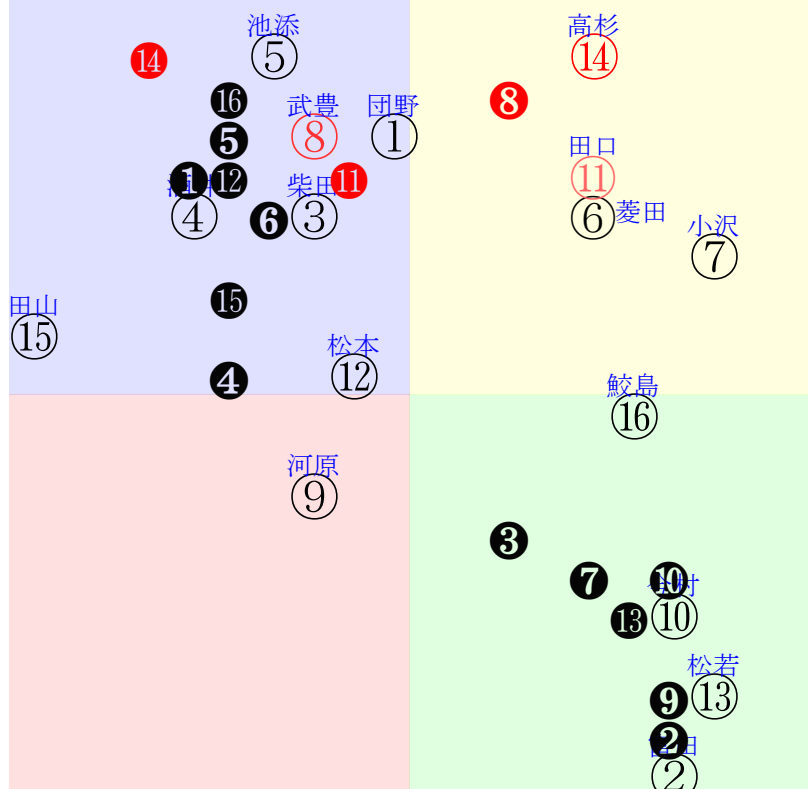

202510040806京都06R1400ダ1勝三上定量