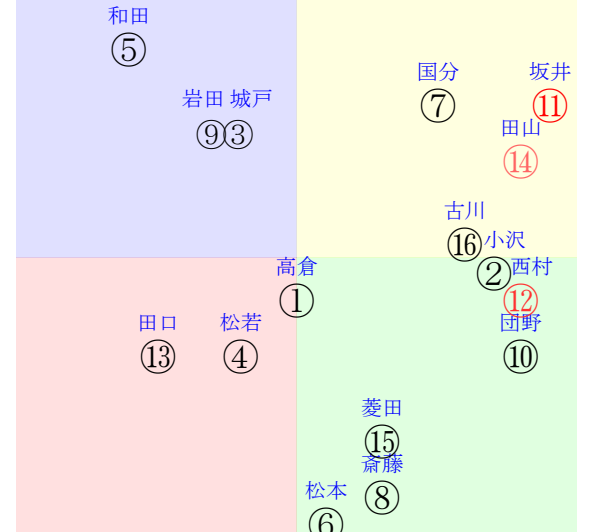

202510040803京都03R1400ダ新二歳馬齢

人気:⑪⑫⑭②①⑦⑧ 調教:⑮⑭②⑤⑧⑥
賞金:裏金:
前半:①②③④⑤⑥ 後半:①②③④⑤⑥
枠不:①②③④⑤⑥ 展不:①②③④⑤⑥
空抵:①②③④⑤⑥ 指数:①②③④⑤⑥
血統:騎手:

単勝①210円
複勝①110円
複勝④170円
複勝⑫130円
枠連67:580円
馬連①④1140円
ワイド①④380円
ワイド①②210円
ワイド②④500円
馬単①④1840円
3連複①②④1150円
3連単①④②5580円

直前調教偏差値:前半(横)-後半(縦)

成績結果:前半(横)-後半(縦)

小沢
②
調教

⑪
⑧
③
⑤
④
⑥

含水率12.2 1015.3hPa 0.0mm 24.4℃ 湿度62% 風速2.1m/s( ) 最大瞬間風速4.0m/s( ) 不快指数72
[+追風][-向風]:ゴール前1.7m/s コーナー-1.3m/s
122 110 117 123 125 122 125