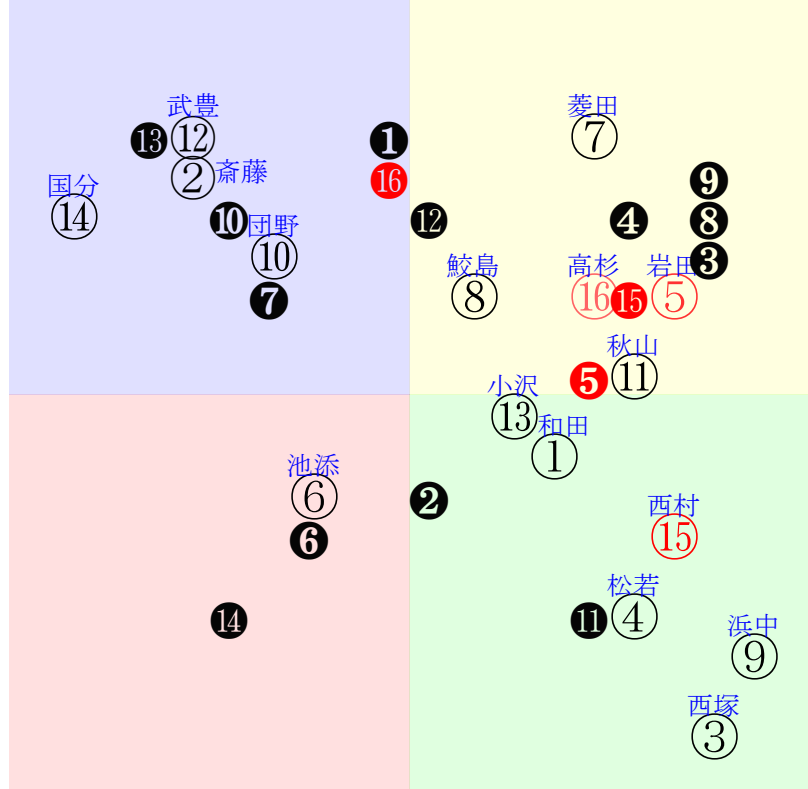

202510040810京都10R1200ダ3勝三上定量

人気:⑮⑤⑯⑨⑪① 調教:①⑭⑦④⑪⑯
賞金:⑩⑬⑭②⑫⑯ 裏金:⑫⑭②⑬⑩⑯
前半:⑨③⑮⑤④⑪ 後半:⑦②⑫⑭⑩⑤
枠不:④⑦⑮ 9.16.5 展不:⑨⑤①⑪③⑮
空抵:16.11.⑤⑬⑭⑫ 指数:⑤⑮⑯⑧①⑨
血統:騎手:

直前調教偏差値:前半(横)-後半(縦)

単勝⑨900円
複勝⑨300円
複勝⑮150円
複勝⑯230円
枠連58:1410円
馬連⑨⑮2290円
ワイド⑨⑮910円
ワイド⑨⑯1010円
ワイド⑮⑯460円
馬単⑨⑮⑯3690円
3連複⑨⑮⑯20610円
3連単⑨⑮⑯20610円