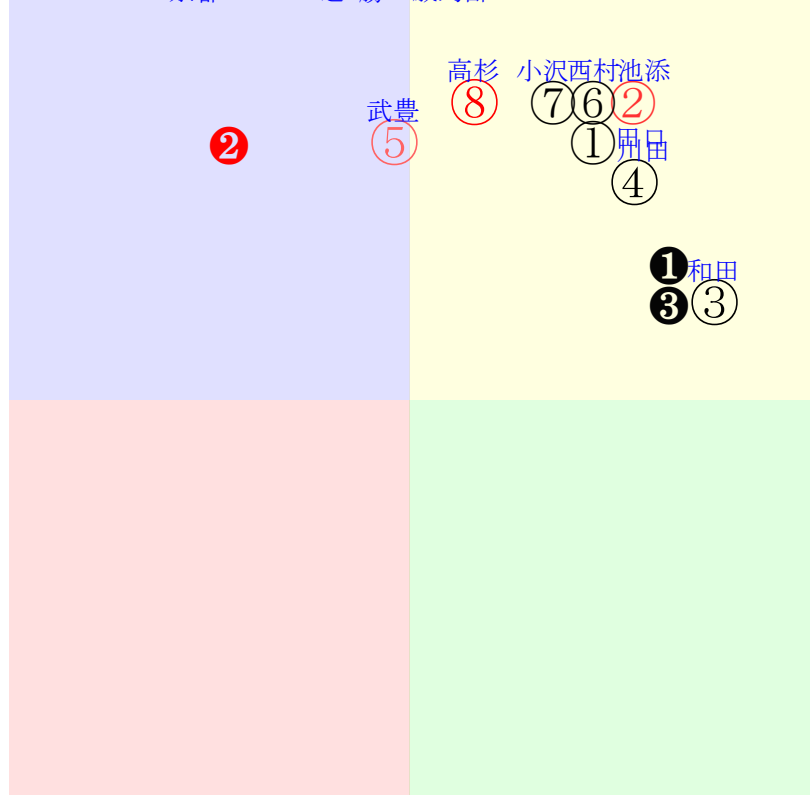

直前調教偏差値:前半(横)-後半(縦)

202510040809京都09R1400芝1勝二歳馬齢