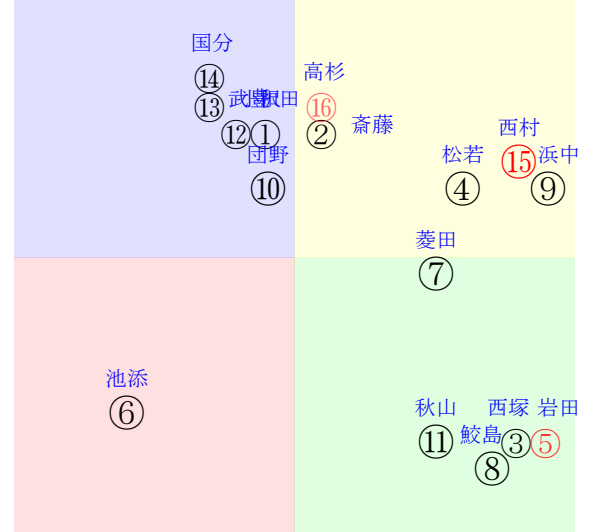

単勝⑨900円
複勝⑨300円
複勝⑮150円
複勝⑯230円
枠連58:1410円
馬連⑨⑮2290円
ワイド⑨⑮910円
ワイド⑨⑯1010円
ワイド⑮⑯460円
馬単⑨⑮⑯3690円
3連複⑨⑮⑯20610円
3連単⑨⑮⑯20610円

成績結果:前半(横)-後半(縦)