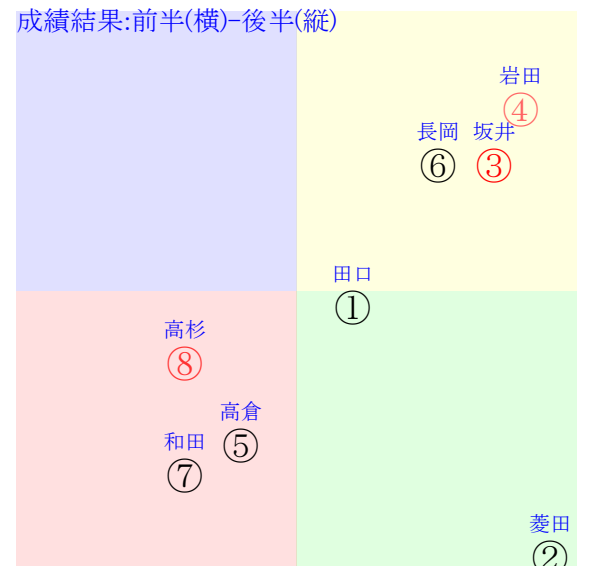

202510040802京都02R2000芝未二歳馬齢

人気:③⑧④①⑥⑦調教:⑤③⑧①④⑥
 賞金:裏金:
 前半:⑧③①④⑦②後半:③④⑧①⑥②
 枠不:①4.8.7.②③展不:⑧①3.④②⑥
 空抵:①②4.③⑦⑥指数:③④⑧⑦①⑥
 血統:騎手:

単勝④720円
 複勝④120円
 複勝③100円
 複勝⑥300円
 馬連③④220円
 ワイド③④140円
 ワイド④⑥770円
 ワイド③⑥430円
 馬単④③900円
 3連複③④⑥1580円
 3連単④③⑥8230円

直前調教偏差値:前半(横)-後半(縦)

成績結果:前半(横)-後半(縦)

含水率10.6 1015.6hPa --mm 24.1℃ 湿度64% 風速3.0m/s(k) 最大瞬間風速4.2m/s(k) 不快指数72
 [+追風][-向風]:ゴール前2.4m/s コーナー-1.8m/s
 127 116 132 131 126 130 123 117 112 115

20251004京都3R		1050発走	1400ダ新二歳馬齢	賞金750	1角まで640m 直線329m 坂0.0m	前R	次R
1①	ジュンセクレタ牝 栗W00J00-④ 栗坂40J54末⑥	5人9着18.3	0.00%0.00%	高倉稜56←	高倉稜=0	武英	馬主---
1②	エイシンピリオン牝 栗E50Jd2ゲ 栗坂46J61馬⑦	4人5着11.8	0.00%0.00%	小沢大55←	小沢大=0	今野	馬主---
2③	ノリドラゴン牝 栗P00-00馬 栗坂61J47-④	16人8着200.6	0.00%0.00%	城戸義56←	城戸義=0	荒川	馬主---
2④	ヴァンロゼ牝 栗W50-00-① 栗坂52J49-④	13人12着127.5	0.00%0.00%	松若風55←	松若風=0	東田	馬主---
3⑤	リーサンダー牝 栗W64J59-③ 栗W50-43G	15人11着145.7	0.00%0.00%	和田陽53←	和田陽=0	緒方	馬主---
3⑥	ジャスパールビー牝 栗坂68-48- 栗坂36-32馬	9人16着28.7	0.00%0.00%	松本大54←	松本大=0	森秀行	馬主---
4⑦	モズジェネラル牝 栗W38-41馬⑤ 栗W48j50馬②	6人4着19.9	0.00%0.00%	国分恭56←	国分恭=0	田中克	馬主---
4⑧	ポルタシャーンズ牝 美坂61-59馬 美坂60-61強	14人14着144.3	0.00%0.00%	斎藤新55←	斎藤新=0	武藤	馬主---
5⑨	マイカラー牝 栗W00-00-⑪ 栗坂24-14馬	7人10着21.4	0.00%0.00%	岩田望56←	岩田望=0	吉岡	馬主---
5⑩	マーゴットオネイロ牝 栗W00j00馬⑬ 栗坂46J56-⑪	8人6着27.2	0.00%0.00%	団野大56←	団野大=0	小林	馬主---
6⑪	アスクケンタッキー牝 栗W37J51強⑤ 栗W65j55馬⑮	1人1着2.1	0.00%0.00%	坂井瑠56←	坂井瑠=0	藤原英	馬主---
6⑫	ガーネットフレア牝 栗W00J00-⑧ 栗E00-00ゲ	2人3着3.5	0.00%0.00%	西村淳55←	西村淳=0	杉山佳	馬主---
7⑬	ウソワカマル牝 栗坂37-39馬⑯ 栗坂37-48馬⑰	11人15着69.8	0.00%0.00%	田口貫56←	田口貫=0	安達	馬主---
7⑭	リーグナイト牝 栗坂c0J87馬③ 栗W56J52馬②	3人2着7.7	0.00%0.00%	田山旺53←	田山旺=0	新谷	馬主---
8⑮	ヒャクギマル牝 栗坂c8-97馬④ 栗W50-52-⑨	10人13着57.3	0.00%0.00%	菱田裕56←	菱田裕=0	坂口智	馬主---
8⑯	パールウインド牝 栗W00J00強⑥ 栗坂50J42-④	12人7着88.1	0.00%0.00%	古川奈52←	古川奈=0	羽月	馬主---