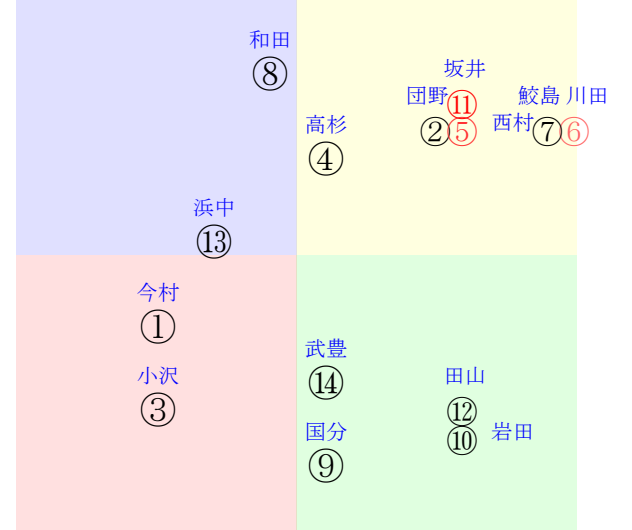

成績結果:前半(横)-後半(縦)

団野
②
武豊

含水率10.6 1014.5hPa 0.0mm 25.3℃ 湿度60% 風速2.3m/s(0) 最大瞬間風速4.4m/s(0) 不快指数73
[+追風][+向風]: ゴール前1.8m/s コーナ-1.4m/s
128 115 130 127 123 127 122 119 113 119