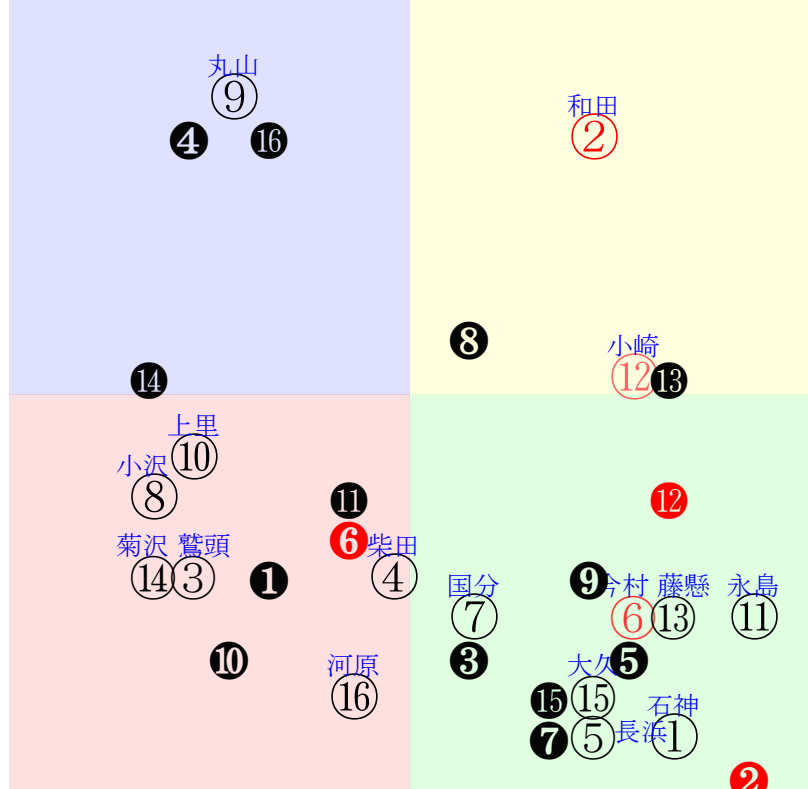

202512140703中京03R1200ダ1勝三上定量