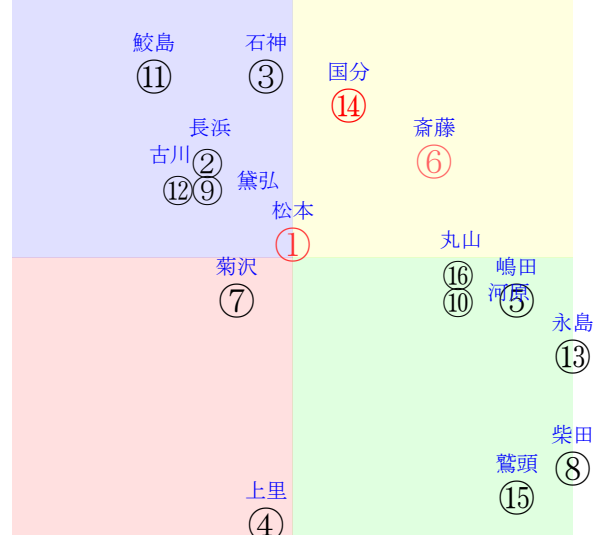

202512140712中京12R1600芝1勝三上定量

人気:⑭①⑥③②⑤ 調教:②⑩⑥①⑤⑭
賞金:①⑮⑯⑭⑬⑫ 裏金:⑮①⑯⑭⑬⑫
前半:⑬③⑬①⑥⑩ 後半:⑨②⑪①⑭③
枠不:⑩ 8. 7. 3. 9. 6. 展不:⑬⑦③⑬①⑥
空抵:②⑨ 5.13.14. 6. 指数:①③⑩⑭⑬⑧
血統:騎手:

直前調教偏差値:前半(横)-後半(縦)

成績結果:前半(横)-後半(縦)

含水率11.4 1015.7hPa 0.0mm 8.2℃ 湿度51% 風速46m/s(0.8) 最大瞬間風速km/s(1.6) 不快指数50
[+追風][-向風]:ゴール前-37.3m/s コーナー-27.0m/s
125 113 123 121 125 120 113 116