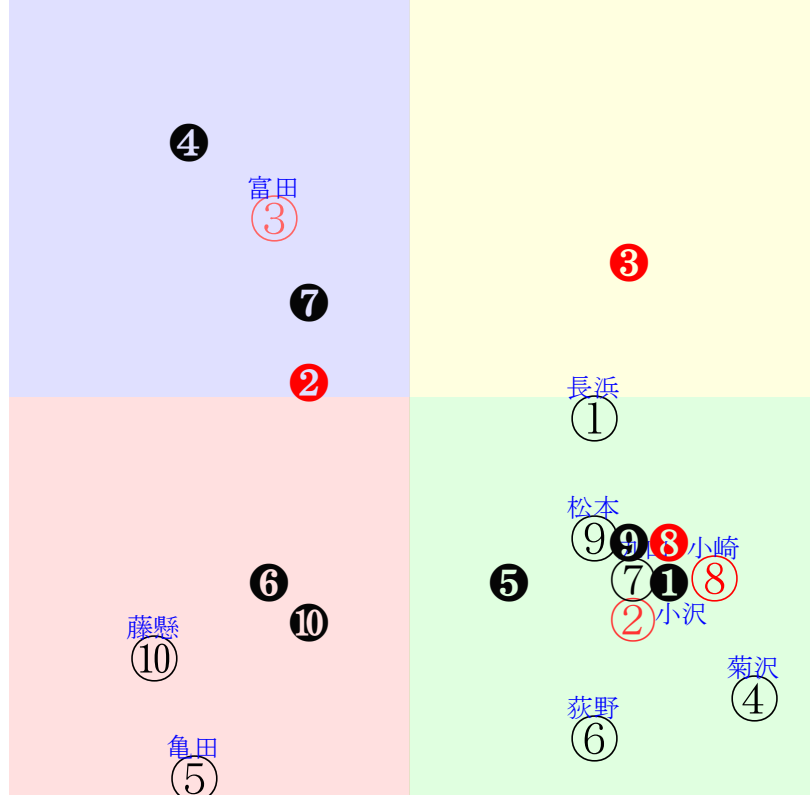

202512140711中京11R1200芝3勝三上定量

人気:⑧②③④①⑤調教:③⑤②⑧⑨⑦
賞金:⑨⑥⑩⑧⑦⑤裏金:⑥⑨⑩⑧⑦⑤
前半:④⑧②⑦⑨①後半:③①⑨⑦⑧②
枠不:⑤⑥⑧⑨②⑦展不:④②⑦⑨⑧①
空抵:②④⑥⑤①③指数:⑧②③④①⑨
血統:騎手:

単勝⑦1460円 ワイド⑤⑦1860円
複勝⑦380円 ワイド④⑤1430円
複勝④310円 馬単⑦④9270円
複勝⑤480円 3連複④⑤⑦14370円
枠連47:770円 3連単⑦④⑤101350円
馬連④⑦3870円
ワイド④⑦1180円