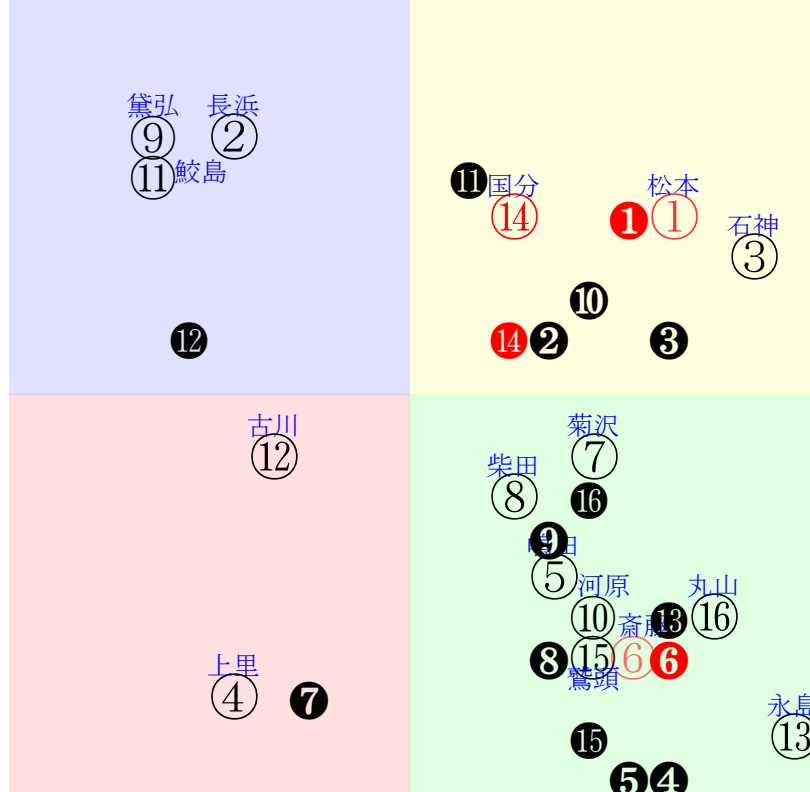

202512140712中京12R1600芝1勝三上定量