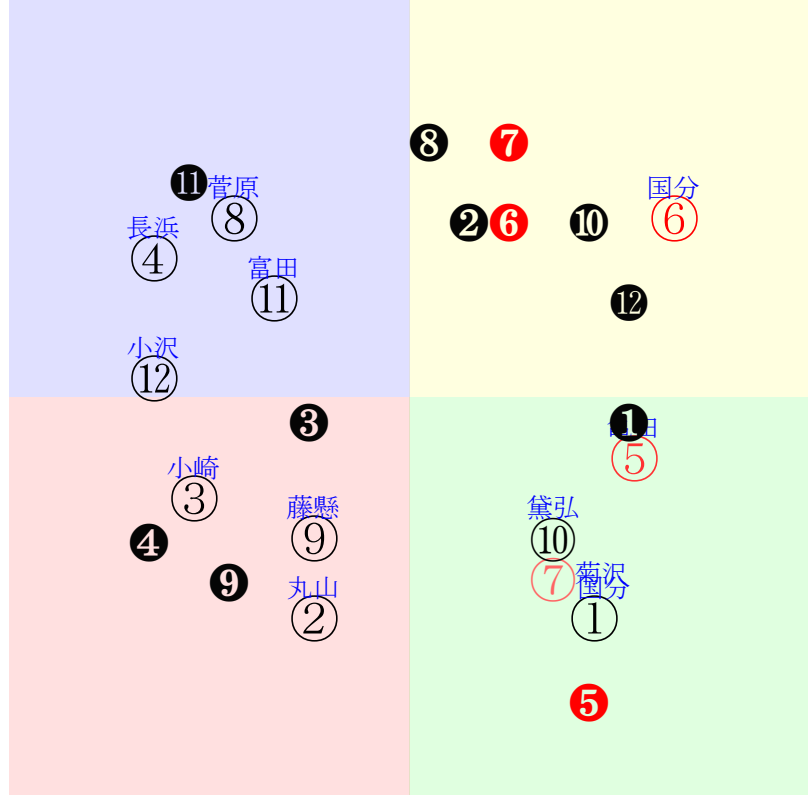

202512140709中京09R1800ダ1勝三上定量