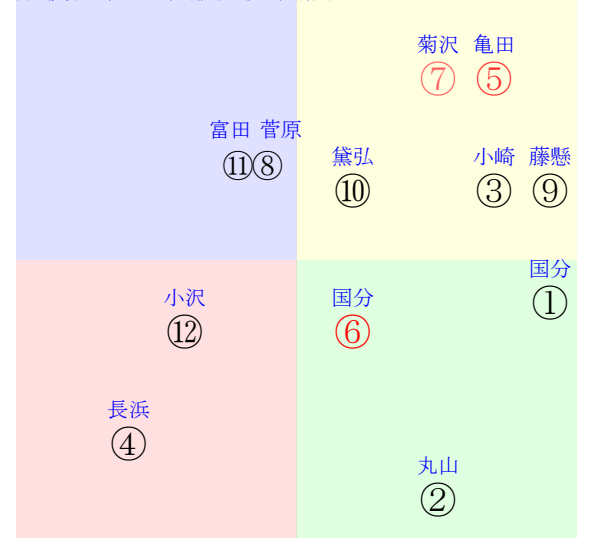

成績結果:前半(横)-後半(縦)