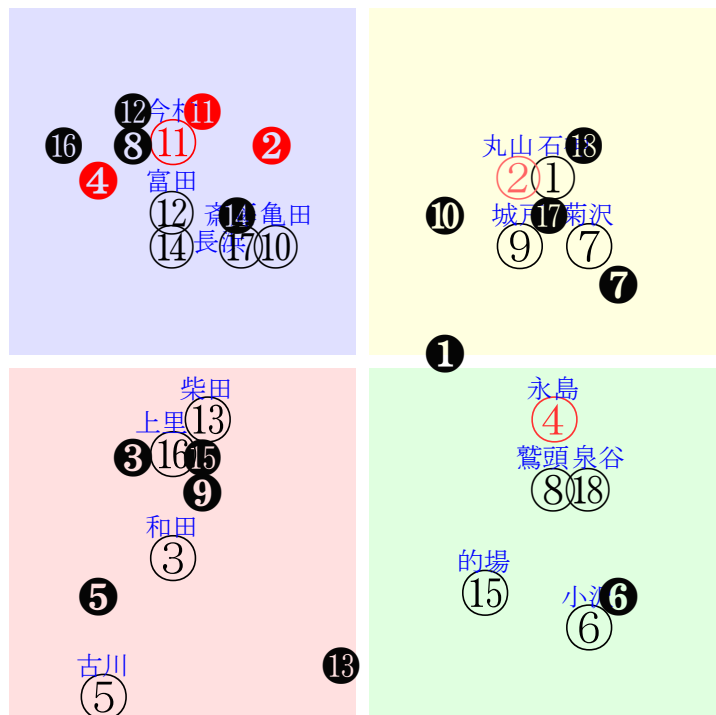

202512140706中京06R2000芝1勝三上定量

人気:⑪④②⑩⑩⑧調教:⑨①①⑦④⑦⑧
賞金:①⑩⑩⑩⑩⑩裏金:①⑩⑩⑩⑩⑩⑩⑩
前半:⑦⑩⑥④⑧①後半:⑪①②⑩⑦④
枠不:⑩④⑥⑨⑦③展不:⑩②⑥⑧⑦⑨
空抵:6.18.13.8.⑭⑮指数:⑪⑨⑩①②④
血統:騎手:

単勝⑩330円
複勝⑩180円
複勝⑧350円
複勝⑩300円
枠連46:1070円
馬連⑧⑩2310円
ワイド⑧⑩980円
ワイド⑩⑩1130円
ワイド⑧⑩2000円
馬単⑩⑧3440円
3連複⑧⑩⑩8950円
3連単⑩⑧⑩33930円