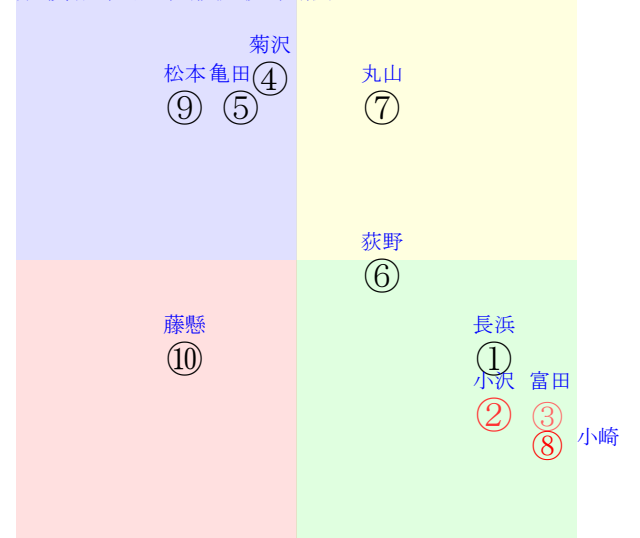

成績結果:前半(横)-後半(縦)