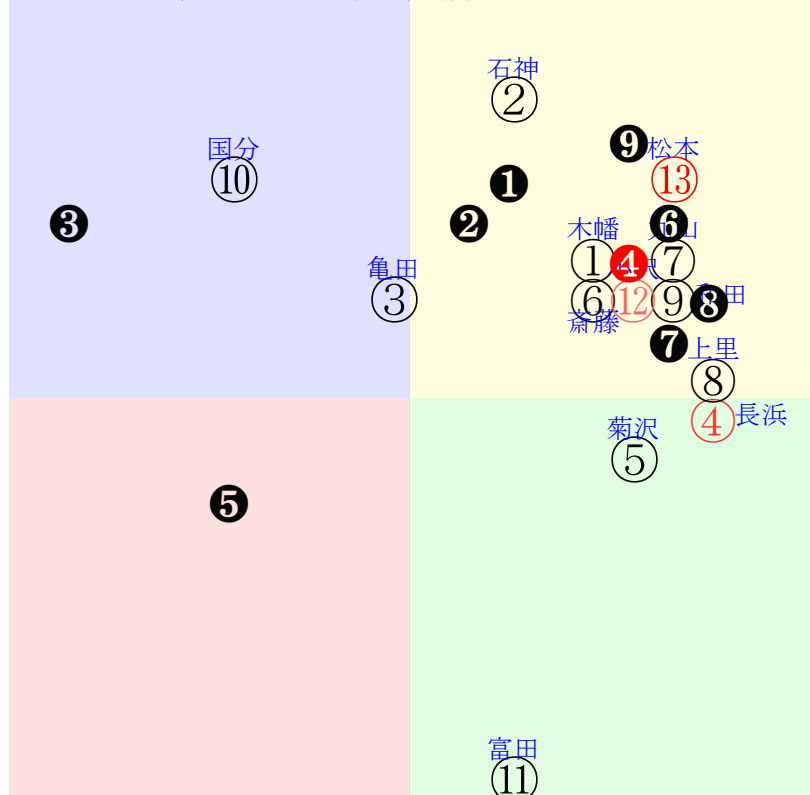

202512140702中京02R1400ダ未二歳馬齢

人気:⑬④⑫②⑦③ 調教:⑪⑨②⑤⑬③
賞金:裏金:
前半:⑧④⑦⑬⑨⑫後半:②⑬⑩①⑦③
枠不:⑫②⑬.3.7.①展不:⑤⑦⑬④⑨⑫
空抵:⑨⑫6.③①② 指数:⑬⑨⑫⑤⑧⑦
血統:騎手:

直前調教偏差値:前半(横)-後半(縦)

成績結果:前半(横)-後半(縦)

含水率4.8 1021.1hPa --mm 5.6℃ 湿度46% 風速2.3m/s(kk) 最大瞬間風速4.6m/s(kk) 不快指数47
[+追風][-向風]:ゴール前-1.9m/s コーナー-1.3m/s
122 108 115 123 128 128 135