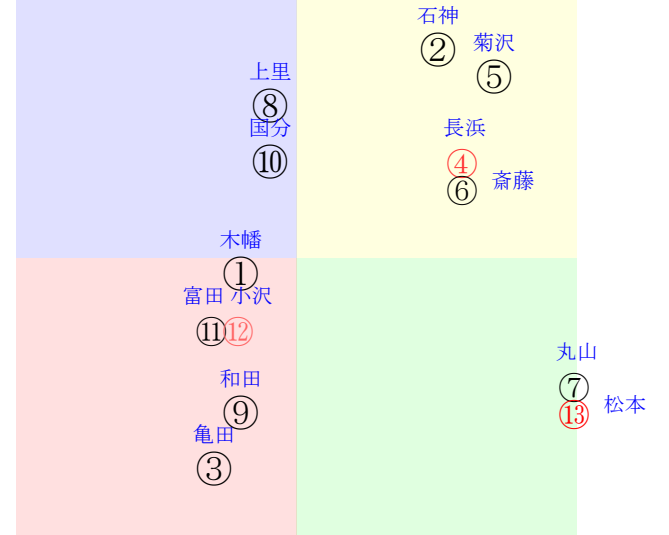

202512140702中京02R1400ダ未二歳馬齢

人気:⑬④⑫②⑦③ 調教:⑪⑨②⑤⑬③
賞金:裏金:
前半:⑧④⑦⑬⑨⑫後半:②⑬⑩①⑦③
枠不:⑫②⑬.3.7.①展不:⑤⑦⑬④⑨⑫
空抵:⑨⑫6.③①② 指数:⑬⑨⑫⑤⑧⑦
血統:騎手:

直前調教偏差値:前半(横)-後半(縦)

成績結果:前半(横)-後半(縦)

含水率4.8 1021.1hPa --mm 5.6℃ 湿度46% 風速2.3m/s(kk) 最大瞬間風速4.6m/s(kk) 不快指数47
[+追風][-向風]:ゴール前-1.9m/s コーナー-1.3m/s
122 108 115 123 128 128 135