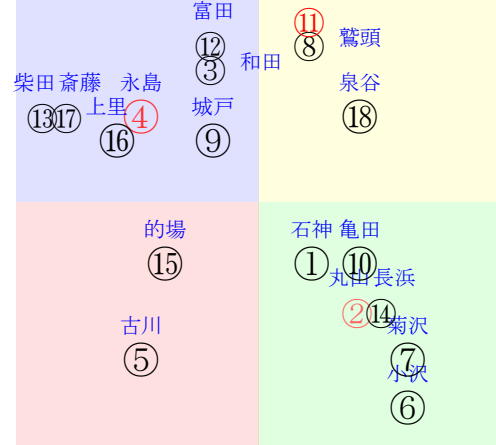

20251214中京6R		1245発走		2000芝1勝三上定量		賞金800		1角まで330m 直線413m 坂2.0m		前R	次R
1①	コスモチブリア牝	12人9着66.1	0.00%0.00%	石神道53←伴啓太①伴啓太④大江原③大江原④	石神道=0	松永康	馬主---				
45 31w	美坂e7-b6馬⑨ 美坂e4-99馬 美W53j56馬	5w新0510障4未14③214 28-8差59-61L63-43 ③③②①1:-1a00w13G58		美W00-00馬 美坂21-27馬 美坂35-41馬⑤	4w阪0330障4未14④120 29 7差53-50L54-52 ①④③④-1:-1ah3w14G58	美W56-58馬 美坂85-54馬 美W32-37馬	2w小0301障4未12⑥93 28 5差56-64L60-48 ⑥③③③0:0a79w9F58	小ダ64-65馬 小ダ48-54馬	初小0209障4未12⑩14 28 20差48-61L79-39 ⑨⑦⑦④0:0a56w9F58	小ダ34-23馬	
1②	ヒルレーダン牝	3人11着6.1	0.00%0.00%	丸山元55←古川吉①古川吉②丸山元⑥	丸山元=0	昆	馬主---				
45 17w	栗W44j50馬 栗W43-34稍 栗W47-48馬②	2w札⑧0817三未16③308 20芝3差57-60L45-55 ④④③①2:-5a00w13H55		札ダ56-55直 栗W58-60強②③	20w札④0803三未16⑥298 20芝3差47-64L59-51 ①⑧⑤②0:0a00w13H55	函W57-46馬⑩ 函ダ50-37馬 函ダ58-57G⑥	初名①0315三未16④145 16芝10差56-56L50-50 ⑤⑦⑧⑥-1:-1a90w12i55	栗W38-55強⑧ 栗W50-50強⑧	-	-	
2③	メイショウピリカ牝	13人4着117.5	0.00%0.00%	和田陽52←古川吉④古川吉⑩古川吉⑩武豊⑥	和田陽=0	本田	馬主---				
6 13w	栗W53j54一① 栗W54-55一②	3w阪④09141勝14②286 16芝13差38-38L54-42 ⑨⑩⑩⑩0:2a47w13F54		栗W53-57馬① 栗W53-57馬①	2w札①08231勝14②272 18芝15差38-47L53-53 ⑦⑩⑩⑩0:3a00w14E53	函W46-51馬 函W58-55馬	16w札④08031勝11⑨318 20芝16差34-46L53-51 ⑤⑩⑩⑩0:4a00w13E53	函W67-53馬 栗W64-72一⑧ 函W51-54馬	初阪⑥0413三歳OP8⑦129 20芝7差39-55L33-58 ②⑥⑦⑥1:1a60w13F55	栗坂52-55強⑥	
2④	マーゴットレジーナ	2人8着3.7	0.00%0.00%	永島ま53←菱田裕②斎藤新④団野大②幸英明②	永島ま=0	小林	馬主---				
43 2w	栗W53j29馬	4w福⑥11241勝16④142 20芝2差60-48L78-30 ⑦⑤④②1:-2a00w11H54		栗W61-60強⑩ 栗W41-38馬	9w新④10261勝16①182 18芝10差33-60L72-51 ⑦⑩⑩⑩0:8ad5w*H54	栗坂43-44馬⑩ 栗W03-10強 栗坂51-55馬	3w名①08231勝8①348 20芝7差48-57L55-66 ④⑥⑥②0:1a00w13H53	栗W22-28直⑦ 栗坂48-41馬	初名③08021勝13③352 20芝0差39-67L62-71 ⑩⑩⑩②1:1a00w13H53	栗坂d6-82馬 栗W07-00馬 栗坂58-64馬⑩	
3⑤	サツキスマイル牝	17人18着300.0	0.00%0.00%	古川奈53←菅原隆③小林凌④菊沢③	古川奈=0	石栗	馬主---				
2 8w	美W54-43強 美W45-34馬 美W40-29馬	12w東⑦10191勝13③256 18芝40差32-17L24-53 ⑩⑩⑩⑩0:3a31w13H56		美W48-44強 美W30-18馬 美W11-04馬	78w新①07261勝14③303 18芝21差30-35L37-48 ②⑩⑩⑩4:2a00w13J56	美W79-58強⑨ 美W46-42一	初小⑤012714③82 26芝23差41-36L59-63 ④⑧⑩⑩1:1a00w11J55	栗W34-44一 栗坂c3-91馬 栗W63-37馬	-	-	
3⑥	モルティフレーバー	9人17着25.7	0.00%0.00%	小沢大55←吉村誠⑦吉村誠⑥北村友⑨北村宏⑩	小沢大=0	清水久	馬主---				
10 8w	栗坂32-46馬 栗W00j00強⑩ 栗坂46-50馬	13w京⑥10181勝8④278 20芝18差62-32L31-34 ③①①⑦1:-5af6w9F53		栗W53-53直 栗W49-49馬⑨	15w小⑦07191勝10⑤254 20芝18差69-34L46-47 ⑧①①⑥2:-4a00w10G52	栗坂46-53馬 栗W08-23馬⑦ 栗坂58-58馬	11w阪③04051勝9⑦151 24芝71差57-0L65-45 ⑨②③③③-1:3ae5w12G55	栗坂d6-b1馬 栗坂g4-c9馬 栗W58-57馬⑩	初中④0112三歳 OP16⑧104 16芝24差57-36L31-73	栗W00-26G⑩ 栗W09-26一② 栗坂58-64馬	
4⑦	ペプロス牝	8人14着15.9	0.00%0.00%	菊沢一55←荻野極⑤石橋脩①石橋脩④原優介⑥	菊沢一=0	矢野英	馬主---				
41 17w	美坂58-59馬⑧ 美坂55-50馬 美坂58-60馬①	6w新⑦08161勝12⑨279 18芝15差65-55L64-74 ⑧②②⑤0:-4a00w12F53		美坂58-59G③ 美坂37-46馬 美坂57-61G①	28w福③0705三未16④341 18芝-3差67-53L48-40 ⑤①①①0:-4a00w12F55	美坂46-47馬⑤ 美坂45-50馬③ 美坂62-64強⑨	19w中⑦1221二未16⑦97 16芝5差57-46L62-52 ⑦④④④0:-2ae9w12F55	美W60-58馬⑦ 美W45-46馬① 美W60-61強21	初新①0810二新18⑧290 14芝12差49-59L43-0 ②⑩⑩⑥0:1a33w12F54	美坂f8-96馬② 美W58-53直⑨	
4⑧	エレガンシア牝	6人2着12.6	0.00%0.00%	鷲頭虎53←吉田豊⑦鮫島駿⑥松山弘⑩	鷲頭虎=0	高柳大	馬主---				
24 3w	栗坂55j56馬② 栗坂66-64馬② 栗坂25j37馬	15w福⑤11221勝16②115 20芝7差60-45L28-61 ⑩④②⑦0:-5ac9w10G54		栗坂50-59馬⑤ 栗W00-00強② 栗坂21-23馬	3w札④08031勝11⑦318 20芝7差34-64L53-51 ①⑩⑩⑥⑥-1:4a00w13H53	函W00-61G 函W00-60一	初小⑥07131勝16④324 18芝16差40-50L50-46 ⑤①①②⑩0:1a00w9H53	栗坂f4-92末② 栗坂c2-72馬 栗W56-53馬⑤	-	-	
5⑨	ワイドリュレント牝	10人7着30.0	0.00%0.00%	城戸義55←川田将④団野大②高杉吏③高杉吏③	城戸義=0	奥村豊	馬主---				
49 16w	栗坂i4j87馬 栗W44j51馬③ 栗W57-55馬	3w名②0824三未15①348 20芝3差56-54L63-50 ②②②④-1:-3a00w14H55		栗坂40-46馬	3w名④0803三未18②370 20芝2差41-44L55-56 ④⑦⑤②0:-1a00w12H55	栗坂45-52馬	6w小⑥0713三未16⑤321 18芝1差52-60L55-62 ⑩⑩⑩①1:2a00w9H54	栗坂80-38馬 栗P46-47馬 栗W38-43G③	初京⑩0531三未18⑤205 18芝5差56-59L66-46 ⑦⑥⑥③0:-2a00w9G54	栗W00-00馬⑩	
5⑩	エンズエーニョ牝	4人6着11.4	0.00%0.00%	亀田温55←団野大③レーン⑤ルメー②団野大⑤	亀田温=0	佐藤悠	馬主---				
47 23w	栗W48j48馬 栗坂92-73馬 栗W50j53一⑧	2w小③0705三未16①310 18芝4差47-54L41-42 ①⑦④③1:-2a00w10D55		栗P40-59馬⑦ 栗P40-50G④	11w阪④0615三未15①229 22芝7差53-58L65-56 ④⑥④⑤0:-2a00w17C55	栗P56-57馬④ 栗P41-28馬 栗W47-50G③	2w名⑥0330三未13④143 20芝0差68-62L69-56 ①①①②0:-2a85w13D55	栗P46-49馬④	初阪⑥0316三未16②95 20芝2差49-63L75-64 ③③⑤⑤1:ac6w14D55	栗W60-54強⑤ 栗W59-53一③ 栗W53-52一③	
6⑪	テンミラクルスター牝	1人1着3.3	0.00%0.00%	今村聖53←津村明③津村明①	今村聖=0	辻	馬主---				
52 7w	美W37-39馬 美坂d9-87馬 美W53j47馬⑦	24w東⑨10261勝15④129 16芝1差40-65L58-58 ⑦⑨⑨③1:0a59w*G54		美W48-49馬⑥ 美坂b9-82馬 美W44-42馬①	初東⑥0511三未16⑧192 16芝-1差43-68L62-47 ④⑩⑩②1:-1a00w15G55	美W61-58G⑩ 美W46-43馬	-	-	-	-	
6⑫	ホウオウパトリュス牝	7人5着14.5	0.00%0.00%	富田暁56←富田暁⑤富田暁④大久保①大久保④	富田暁=0	須貝尚	馬主---