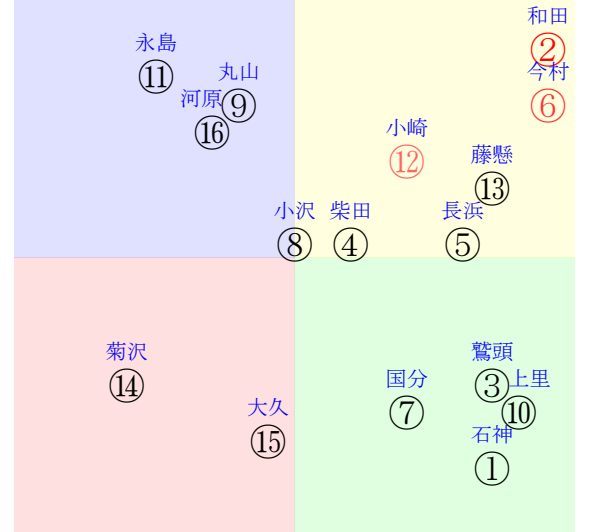

202512140703中京03R1200ダ1勝三上定量

人気:②⑥⑫⑨⑦⑪調教:①②⑪⑩⑤⑬
 賞金:裏金:
 前半:⑪①⑬⑥⑫②後半:⑨②⑫⑩⑧⑭
 枠不:④⑩③⑮.8.5.展不:⑮⑪⑫⑬④①
 空抵:⑪⑥⑬⑤⑫⑮指数:⑪⑫⑬⑨⑥⑧
 血統:騎手:

直前調教偏差値:前半(横)-後半(縦)

成績結果:前半(横)-後半(縦)

含水率4.8 1020.7hPa 0.0mm 6.2℃ 湿度44% 風速41m/s(2.2) 最大瞬間風速kkm/s(4.3) 不快指数48
 [+追風][-向風]:ゴール前-33.2m/s コーナー-24.0m/s
 126 109 121 126 115 120