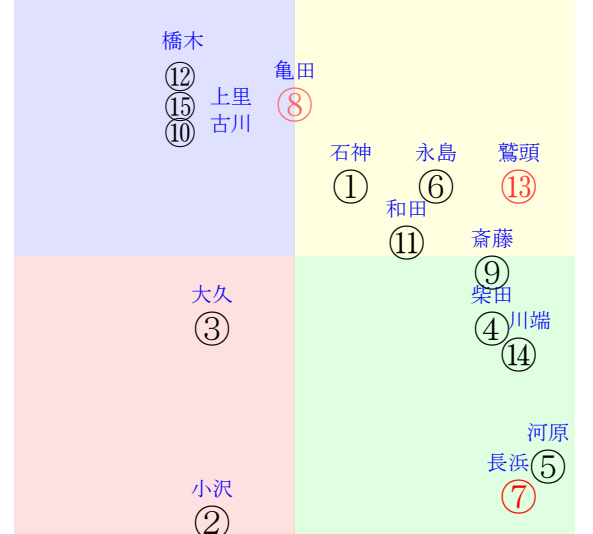

含水率4.8 1017.5hPa --mm 7.6℃ 湿度45% 風速0.8m/s(kk) 最大瞬間風速1.7m/s(kk) 不快指数49
[+追風][-向風]:ゴール前-0.6m/s コーナー-0.5m/s
130 115 132 129 127 127 131 126 133