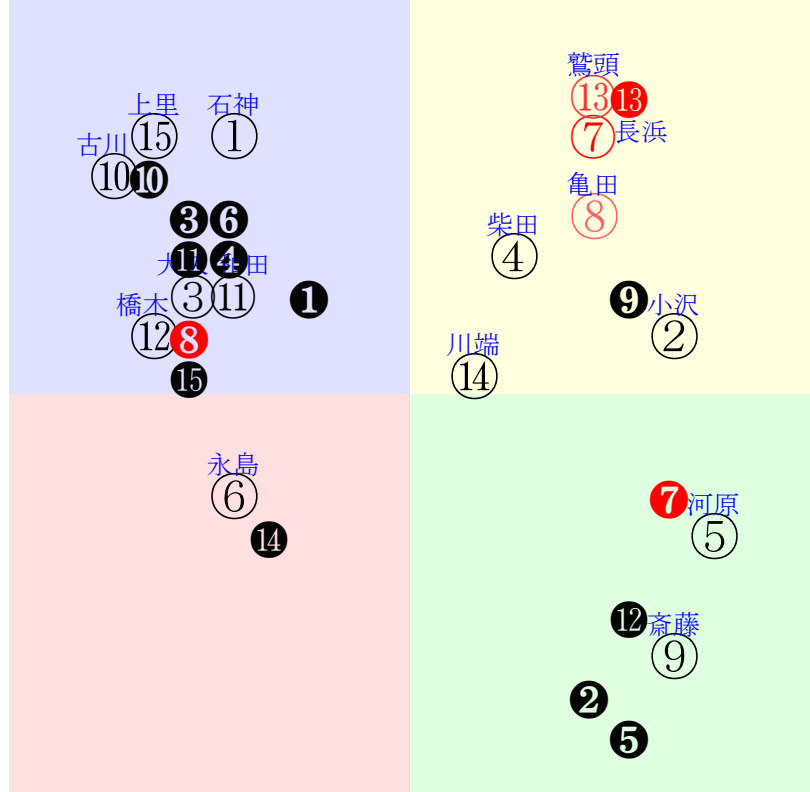

202512140707中京07R1800ダ1勝三上定量

人気:⑦⑬⑧④①⑩⑩調教:⑥⑨⑩④⑬③
賞金:⑩⑮⑭⑬⑫⑪裏金:⑮⑩⑭⑬⑫⑪
前半:⑤②⑨⑦⑬⑧後半:①⑦⑬⑮⑩⑧
枠不:⑩6.4.7.12.5.展不:⑨⑤②⑧⑬⑦
空抵:⑧⑬⑨⑭⑩⑤指数:⑦⑬⑨①④⑧
血統:騎手:

単勝⑫1940円 ワイド⑧⑩2270円
複勝⑫430円 ワイド⑧⑬590円
複勝⑬170円 馬単⑫⑬8330円
複勝⑧190円 3連複⑧⑩⑬7860円
枠連77:3980円 3連単⑫⑬⑧55050円
馬連⑫⑬3520円
ワイド⑫⑬1090円

直前調教偏差値:前半(横)-後半(縦)

成績結果:前半(横)-後半(縦)