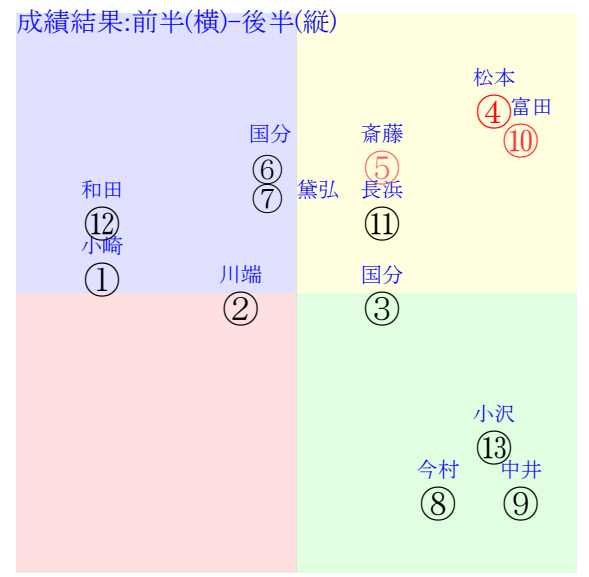

202512140705中京05R1800ダ新二歳馬齢

人気:④⑩⑤⑬⑦③ 調教:⑦①③⑧④②
賞金:裏金:
前半:①②③④⑤⑥ 後半:①②③④⑤⑥
枠不:①②③④⑤⑥ 展不:①②③④⑤⑥
空抵:①②③④⑤⑥ 指数:①②③④⑤⑥
血統:騎手:

単勝④280円 ワイド④⑤380円
複勝④140円 ワイド⑤⑩410円
複勝⑩140円 馬単④⑩920円
複勝⑤170円 3連複④⑤⑩1290円
枠連47:360円 3連単④⑩⑤4460円
馬連④⑩570円
ワイド④⑩270円

直前調教偏差値:前半(横)-後半(縦)

成績結果:前半(横)-後半(縦)

川端
②

②

⑦

含水率4.8 1018.7hPa 0.0mm 7.2℃ 湿度45% 風速38m/s(1.8) 最大瞬間風速kkm/s(4.1) 不快指数49
[+追風][-向風]:ゴール前-30.8m/s コーナー-22.3m/s
129 118 136 136 129 127 134 125 123