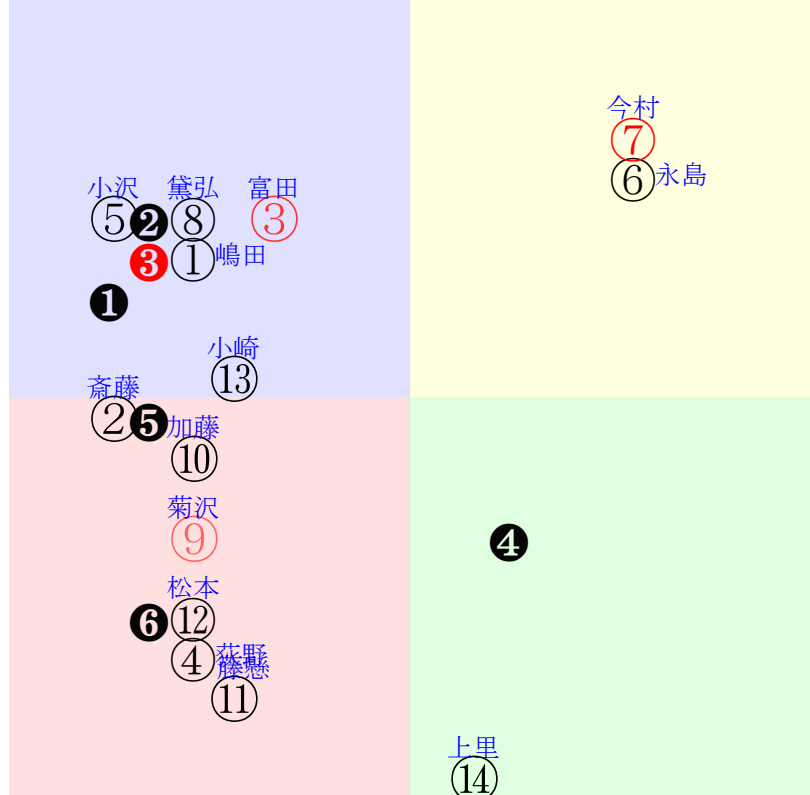

202512140701中京01R1800ダ未二歳馬齢